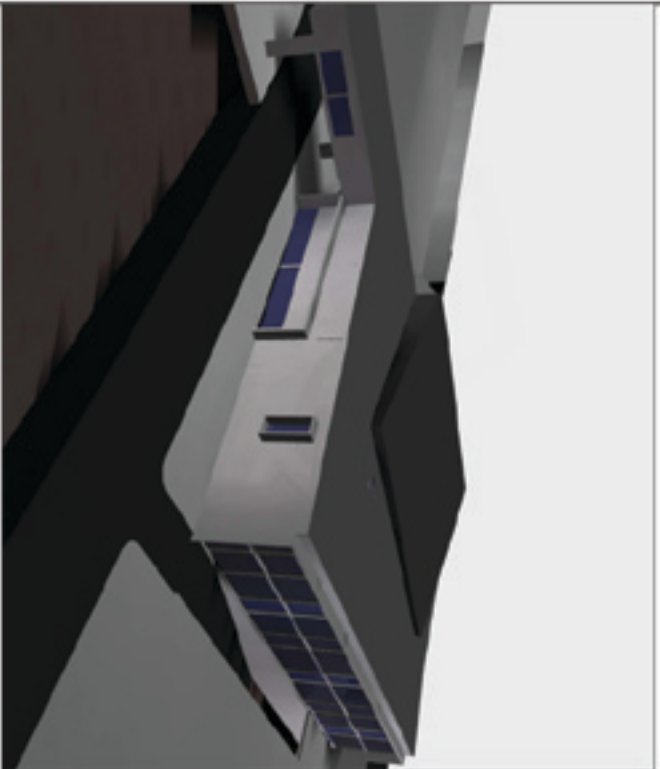

Nova àrea d'equipaments a la Tiera de les Arenes

VISTA INTERIOR PISCINA, CANTONADA LLIBRARIAS

VISTES INTERIORS VESTIBUL D'ENTRADA

VISTA INTERIOR PISCINA CANTONADA GRADIS

**EQUIPAMENT ESPORTIU:
PISCINA COBERTA A MATADEPERA**

Projecte final de carrera Juny 2006
Cristina Modesto Monedero

TITOL DEL PLANO:
VISTES EXTERIORS I INTERIORS

NUMERO DE PLANO:
V-01

ESCALA