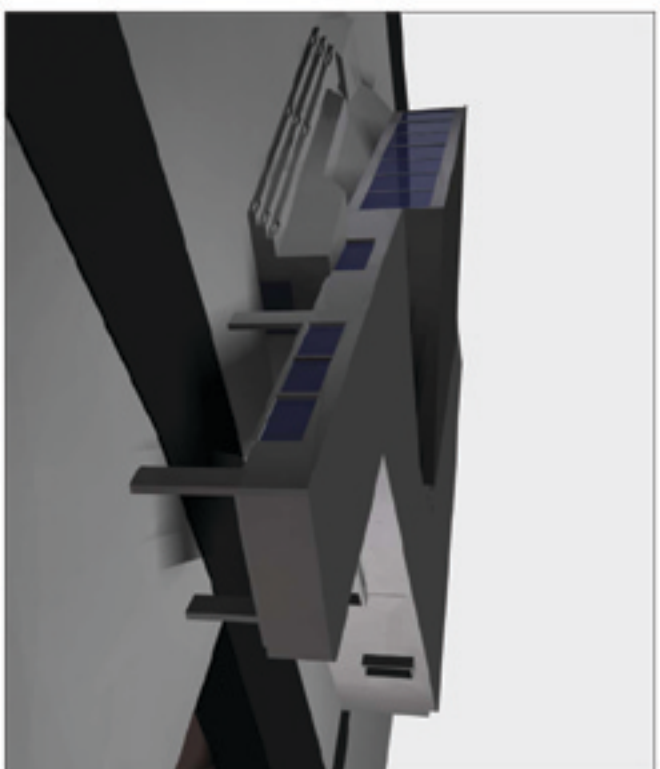

Nova àrea d'equipaments a la Tiera de les Arenes

VISTA INTERIOR PISCINA, CANTONADA LLIBRARIAS

VISTES INTERIORS VESTIBUL D'ENTRADA

VISTA INTERIOR PISCINA CANTONADA GRADIS

**EQUIPAMENT ESPORTIU:
PISCINA COBERTA A MATADEPERA**

Projecte final de carrera Juny 2006
Cristina Modesto Monedero

TITOL DEL PLANO:
VISTES EXTERIORS I INTERIORS

NUMERO DE PLANO:
V-01

ESCALA