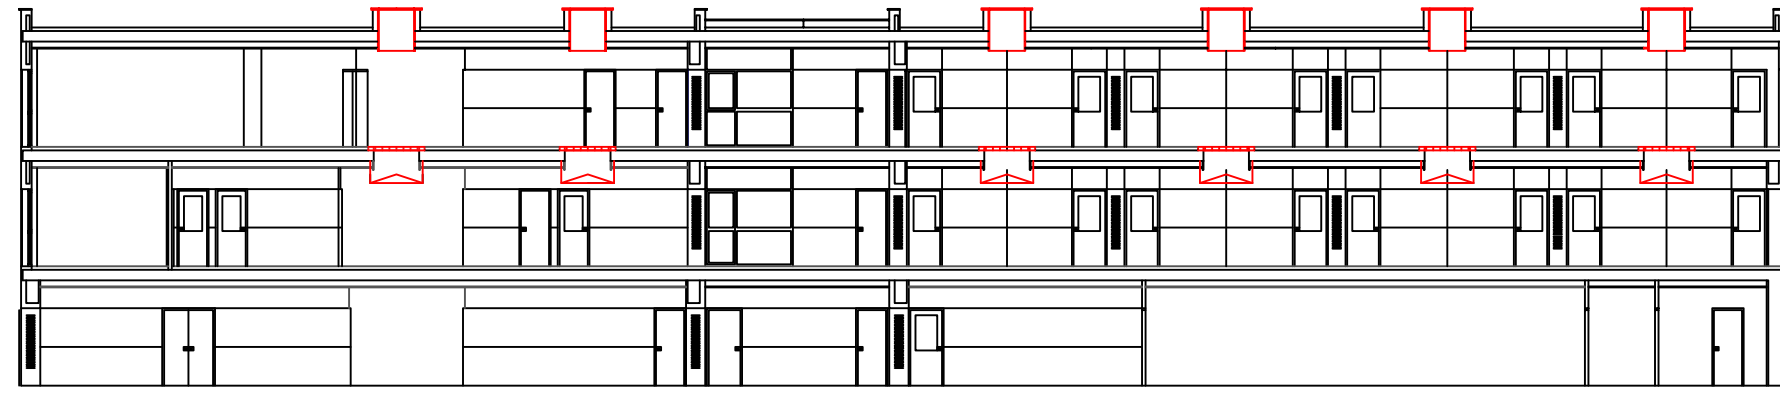

A-A

ESTUDI D'OPTIMITZACIÓ LUMÍNICA A L'ESCOLA EUROPA INTERNATIONAL SCHOOL DE SANT CUGAT	
Contingut: Plànol edifici amb la nova configuració (plataforma)	
Plànol: 6 de 7	Escala: 1/200