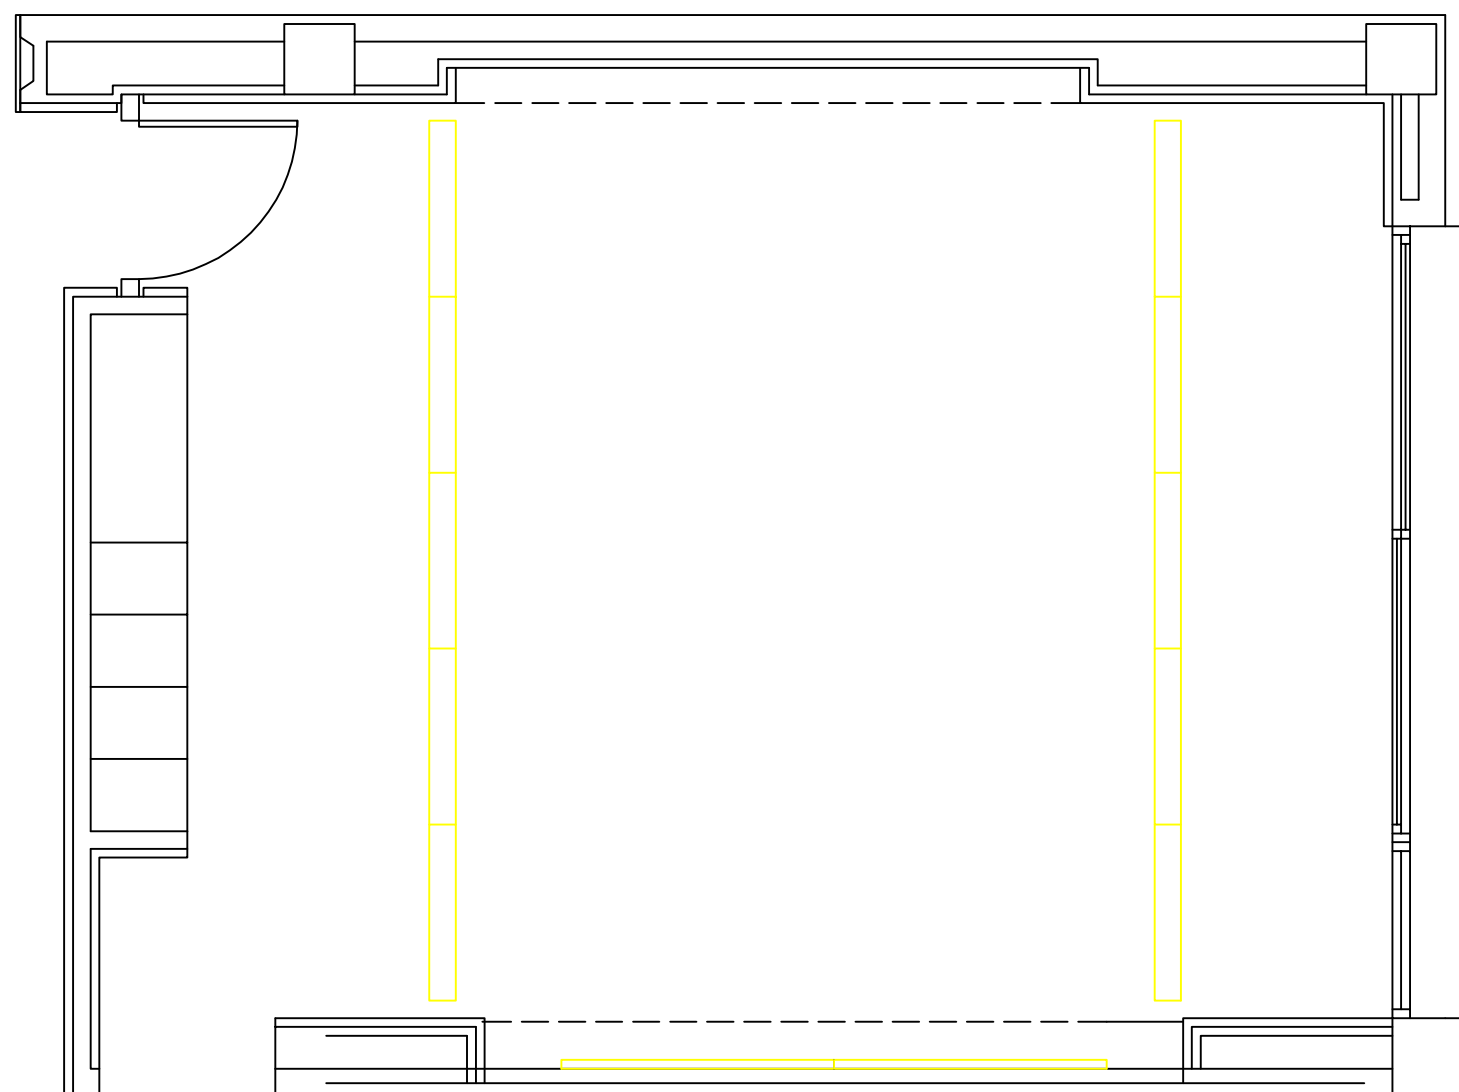

■ LEDS: 22W, 2000lm

ESTUDI D'OPTIMITZACIÓ LUMÍNICA A L'ESCOLA EUROPA INTERNATIONAL SCHOOL DE SANT CUGAT	
Contingut: Plànol aula amb disposició lluminària	
Plànol: 4 de 7	Escala: 1/500