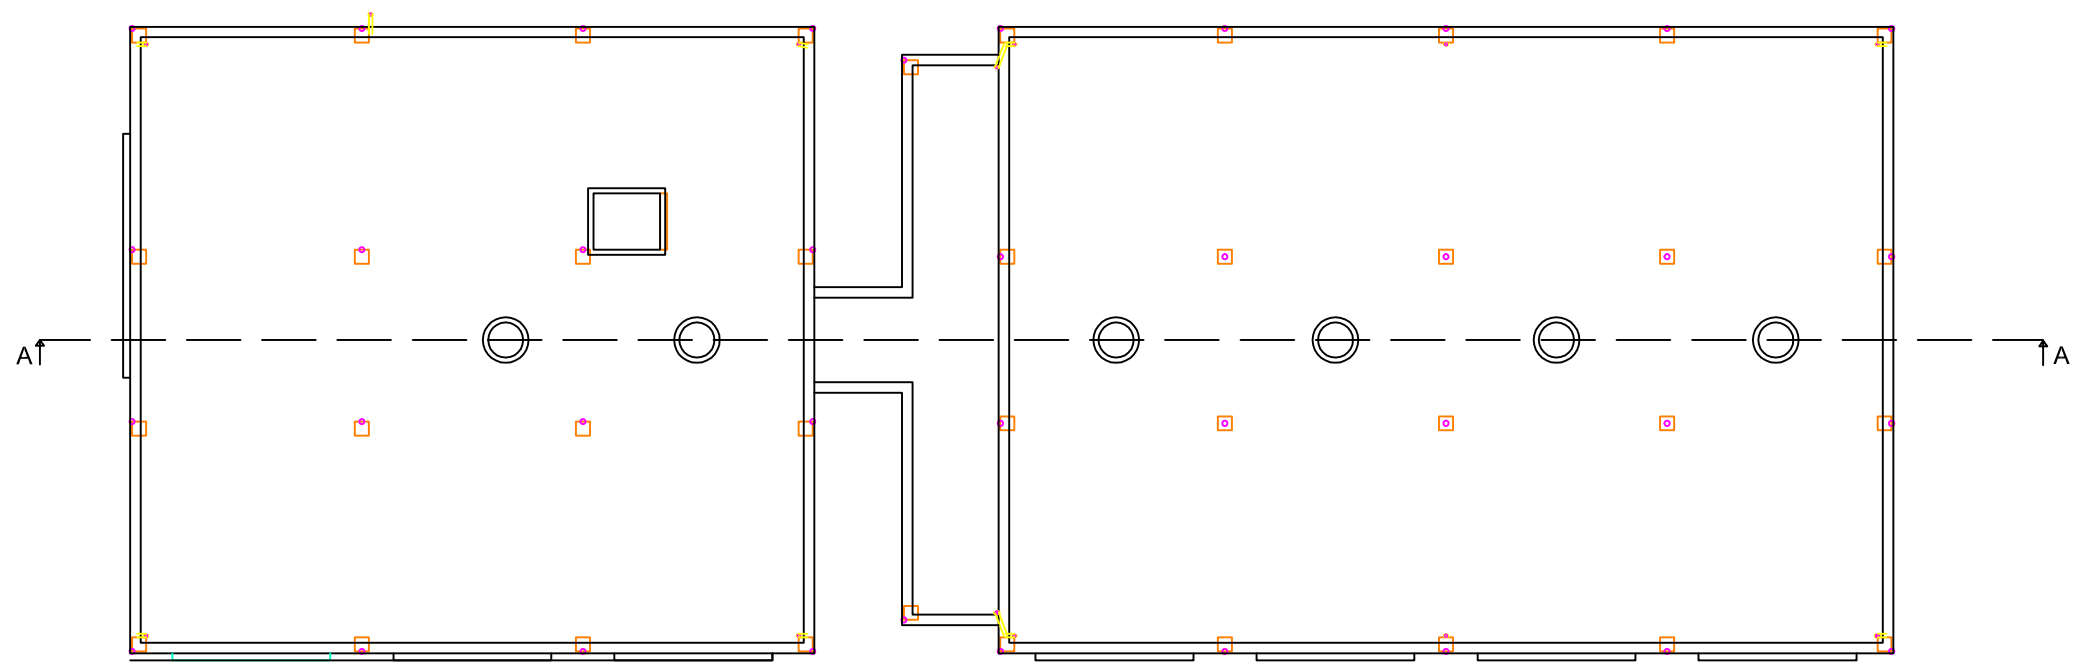

A-A

ESTUDI D'OPTIMITZACIÓ LUMÍNICA A L'ESCOLA EUROPA INTERNATIONAL SCHOOL DE SANT CUGAT	
Contingut: Plànol edifici amb la nova configuració (plataforma)	
Plànol: 6 de 7	Escala: 1/200