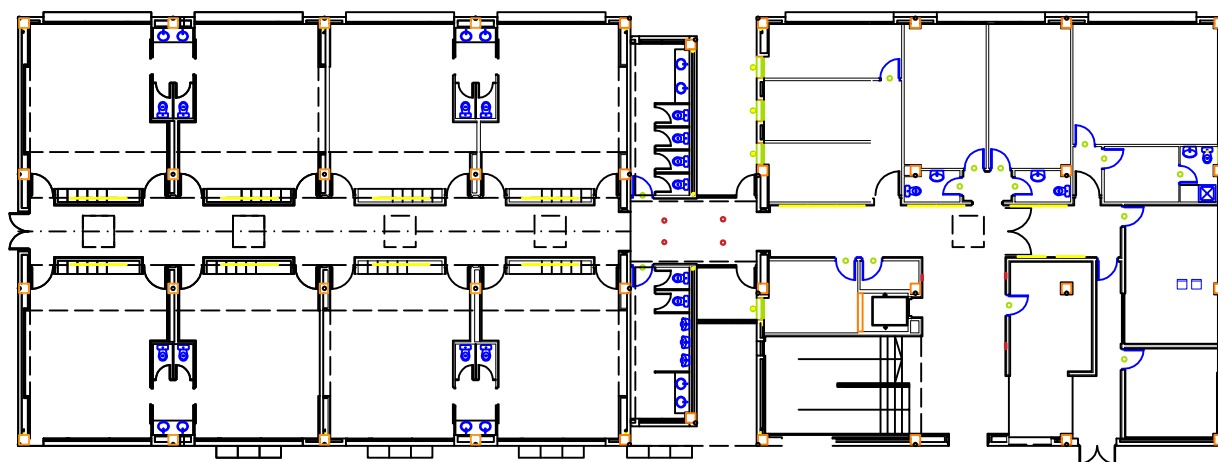

Convocatòria del lliurament del TFG:

Juny 2016

Contingut d'aquest volum: **PLÀNOLS**

- LEDS: 22W, 2000lm
- Bombetes baix consum: 18W, 1200lm

ESTUDI D'OPTIMITZACIÓ LUMÍNICA A L'ESCOLA EUROPA INTERNATIONAL SCHOOL DE SANT CUGAT	
Contingut: Plànol lavabo amb disposició lluminària	
Plànol: 1 de 7	Escala: 1/200