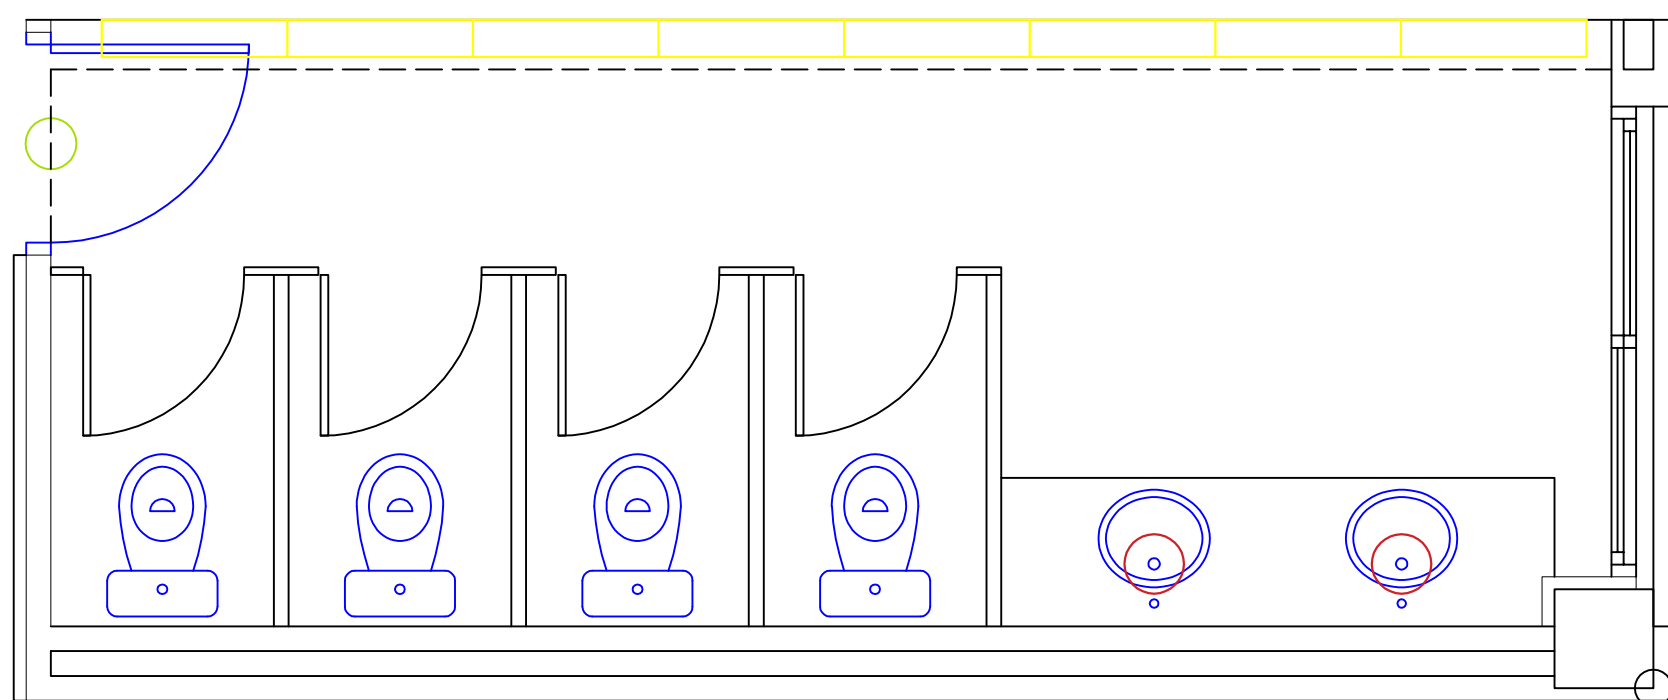

Titulació:

Grau en Enginyeria en Tecnologies Industrials

Alumne:

Alba Guarinos Gran

Títol TFG:

**Estudi d'optimització lumínica a l'escola Europa International
School de Sant Cugat.**

Director del TFG:

Joan Carles Fernández Vallès

Convocatòria del lliurament del TFG:

Juny 2016

Contingut d'aquest volum: **PLÀNOLS**

- LEDS: 22W, 2000lm
- Bombetes baix consum: 18W, 1200lm

ESTUDI D'OPTIMITZACIÓ LUMÍNICA A L'ESCOLA EUROPA INTERNATIONAL SCHOOL DE SANT CUGAT	
Contingut: Plànol lavabo amb disposició lluminària	
Plànol: 1 de 7	Escala: 1/200

Escala: 1/200

- LEDS: 22W, 2000lm
- Bombetes baix consum: 18W, 1200lm

ESTUDI D'OPTIMITZACIÓ LUMÍNICA A L'ESCOLA
EUROPA INTERNATIONAL SCHOOL DE SANT CUGAT

Contingut: Plànol segona planta amb disposició lluminària

Contingut: Plataforma passadís primera planta

Escala: 1/200