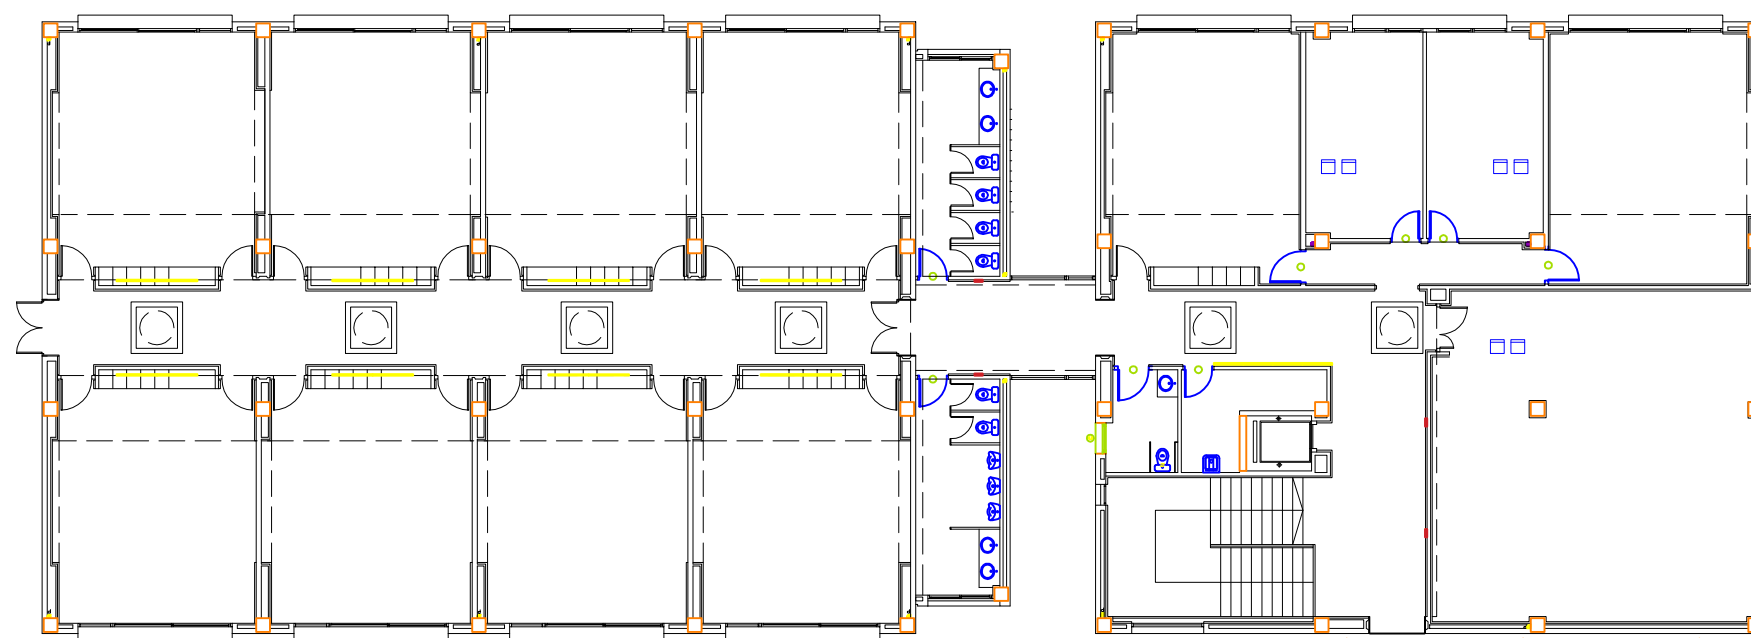

Escala: 1/200

- LEDS: 22W, 2000lm
- Bombetes baix consum: 18W, 1200lm

ESTUDI D'OPTIMITZACIÓ LUMÍNICA A L'ESCOLA
EUROPA INTERNATIONAL SCHOOL DE SANT CUGAT

Contingut: Plànol segona planta amb disposició lluminària