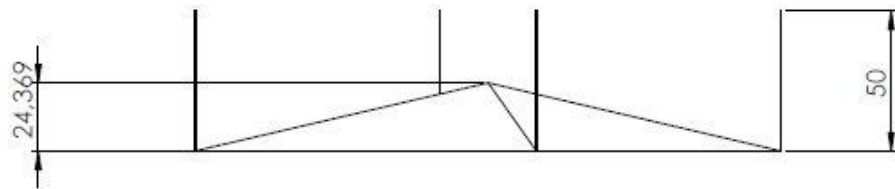

ESTUDI D'OPTIMITZACIÓ LUMÍNICA A L'ESCOLA
EUROPA INTERNATIONAL SCHOOL DE SANT CUGAT

Contingut: Plataforma passadís primera planta

Escala: 1/200