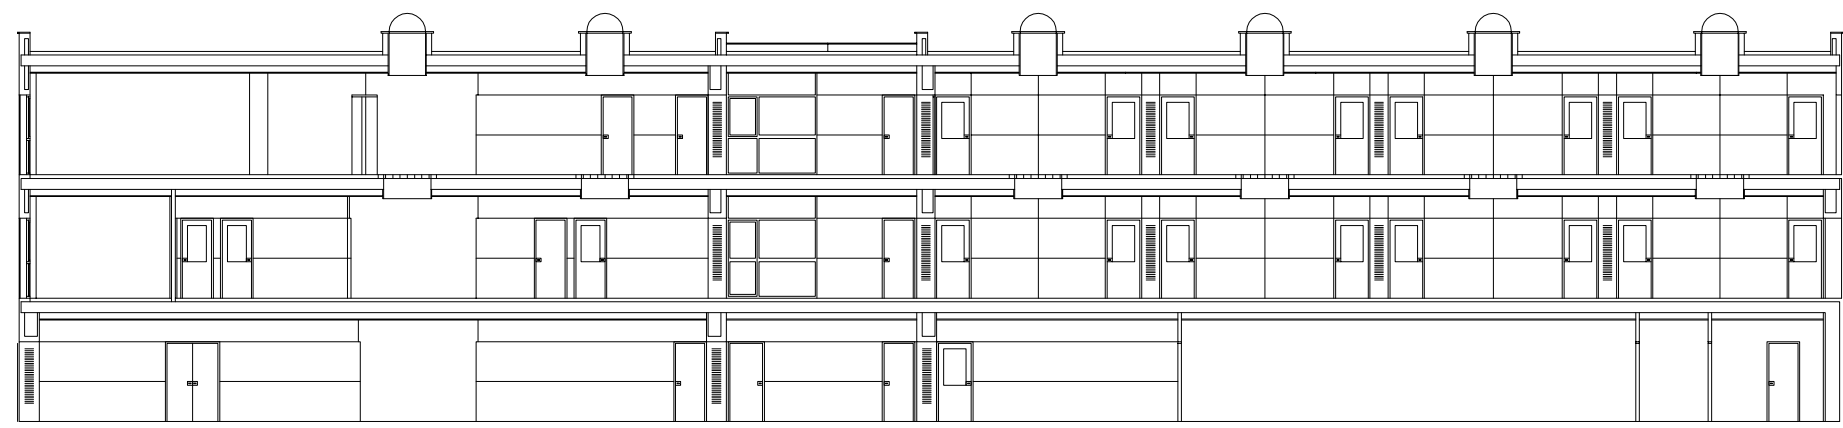

A-A

ESTUDI D'OPTIMITZACIÓ LUMÍNICA A L'ESCOLA EUROPA INTERNATIONAL SCHOOL DE SANT CUGAT	
Contingut: Plànol edifici amb la configuració inicial	
Plànol: 5 de 7	Escala: 1/200