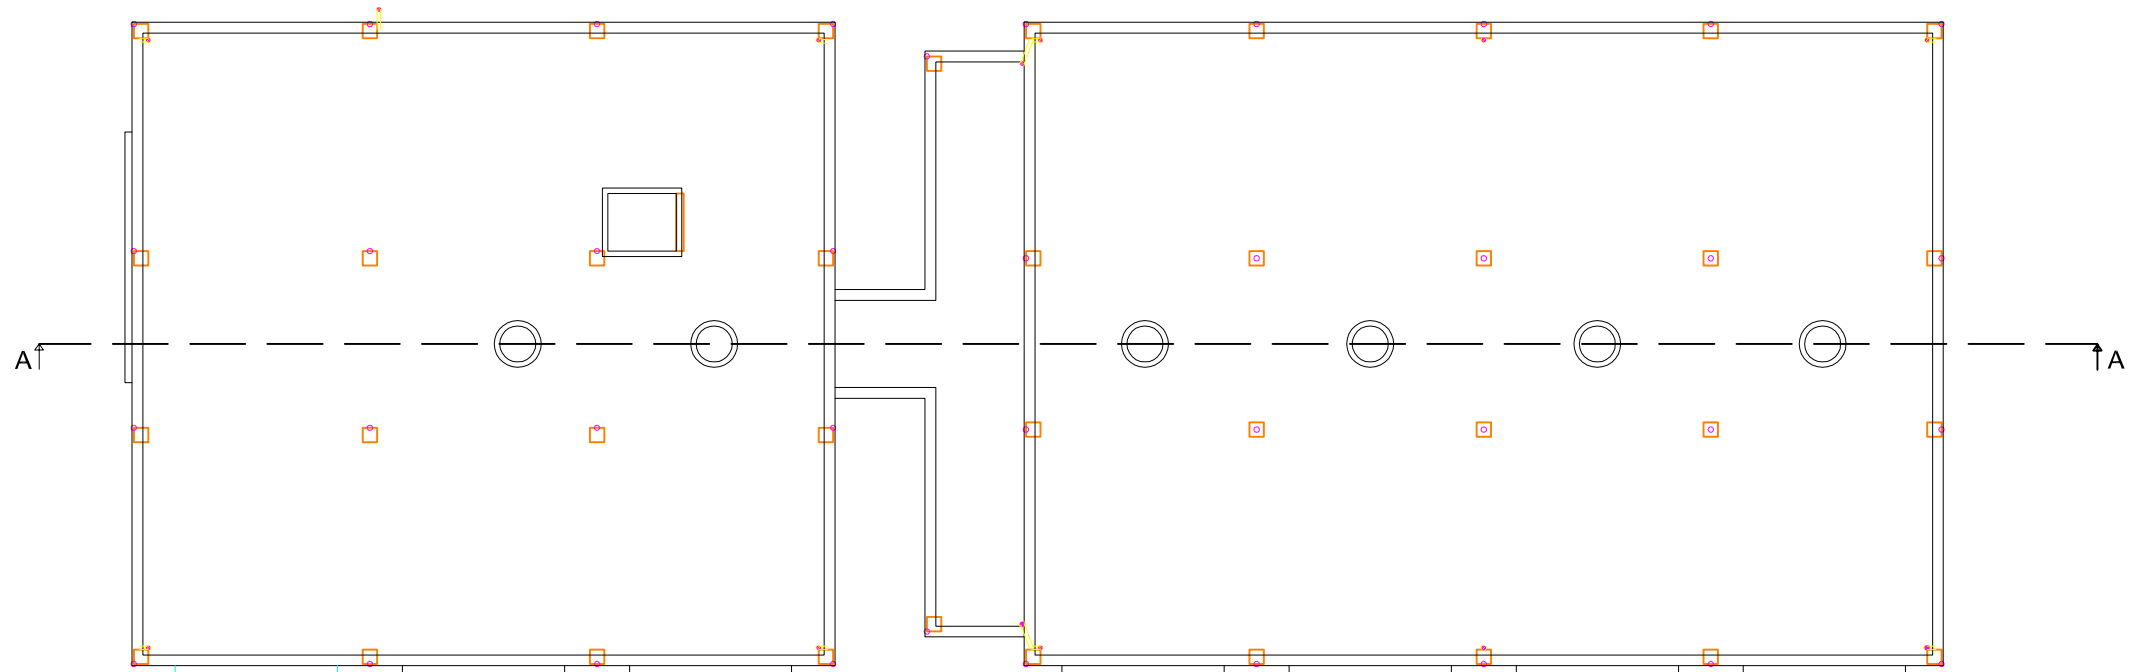

A-A

ESTUDI D'OPTIMITZACIÓ LUMÍNICA A L'ESCOLA EUROPA INTERNATIONAL SCHOOL DE SANT CUGAT	
Contingut: Plànol edifici amb la nova configuració (lames)	
Plànol: 7 de 7	Escala: 1/200