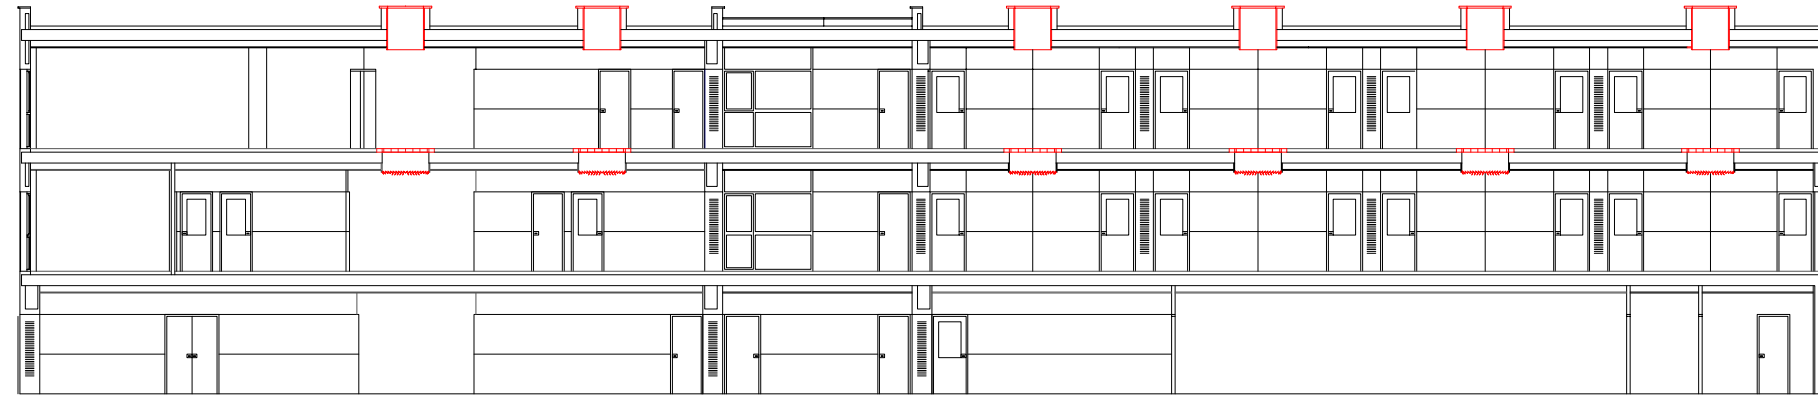

A-A

ESTUDI D'OPTIMITZACIÓ LUMÍNICA A L'ESCOLA EUROPA INTERNATIONAL SCHOOL DE SANT CUGAT	
Contingut: Plànol edifici amb la nova configuració (lames)	
Plànol: 7 de 7	Escala: 1/200