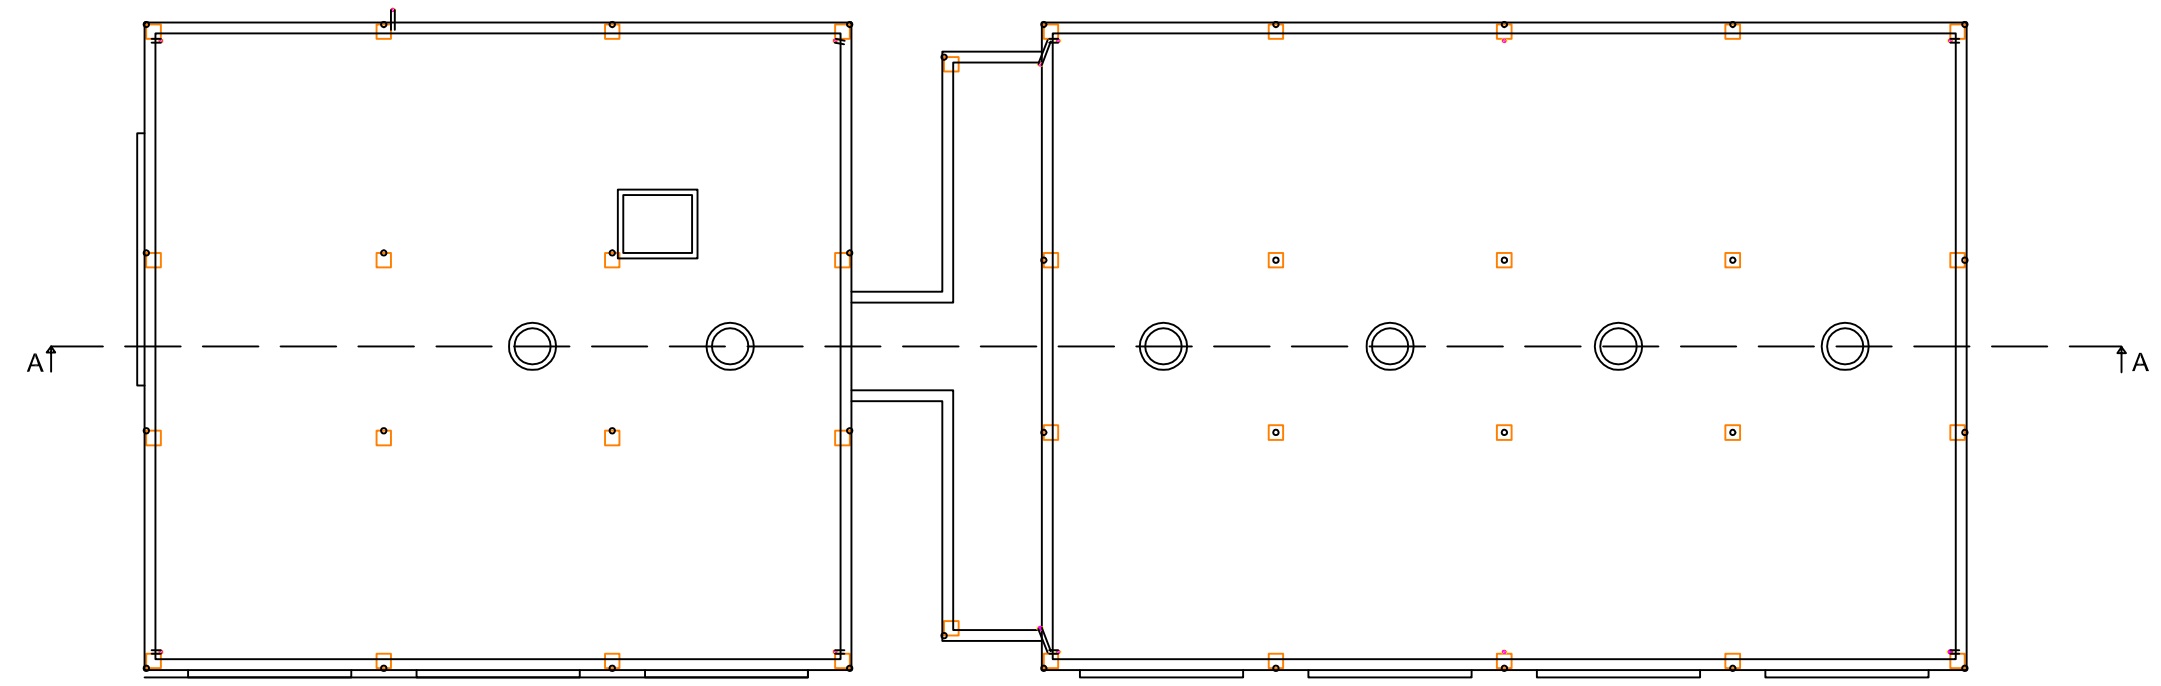

A-A

ESTUDI D'OPTIMITZACIÓ LUMÍNICA A L'ESCOLA EUROPA INTERNATIONAL SCHOOL DE SANT CUGAT	
Contingut: Plànol edifici amb la configuració inicial	
Plànol: 5 de 7	Escala: 1/200