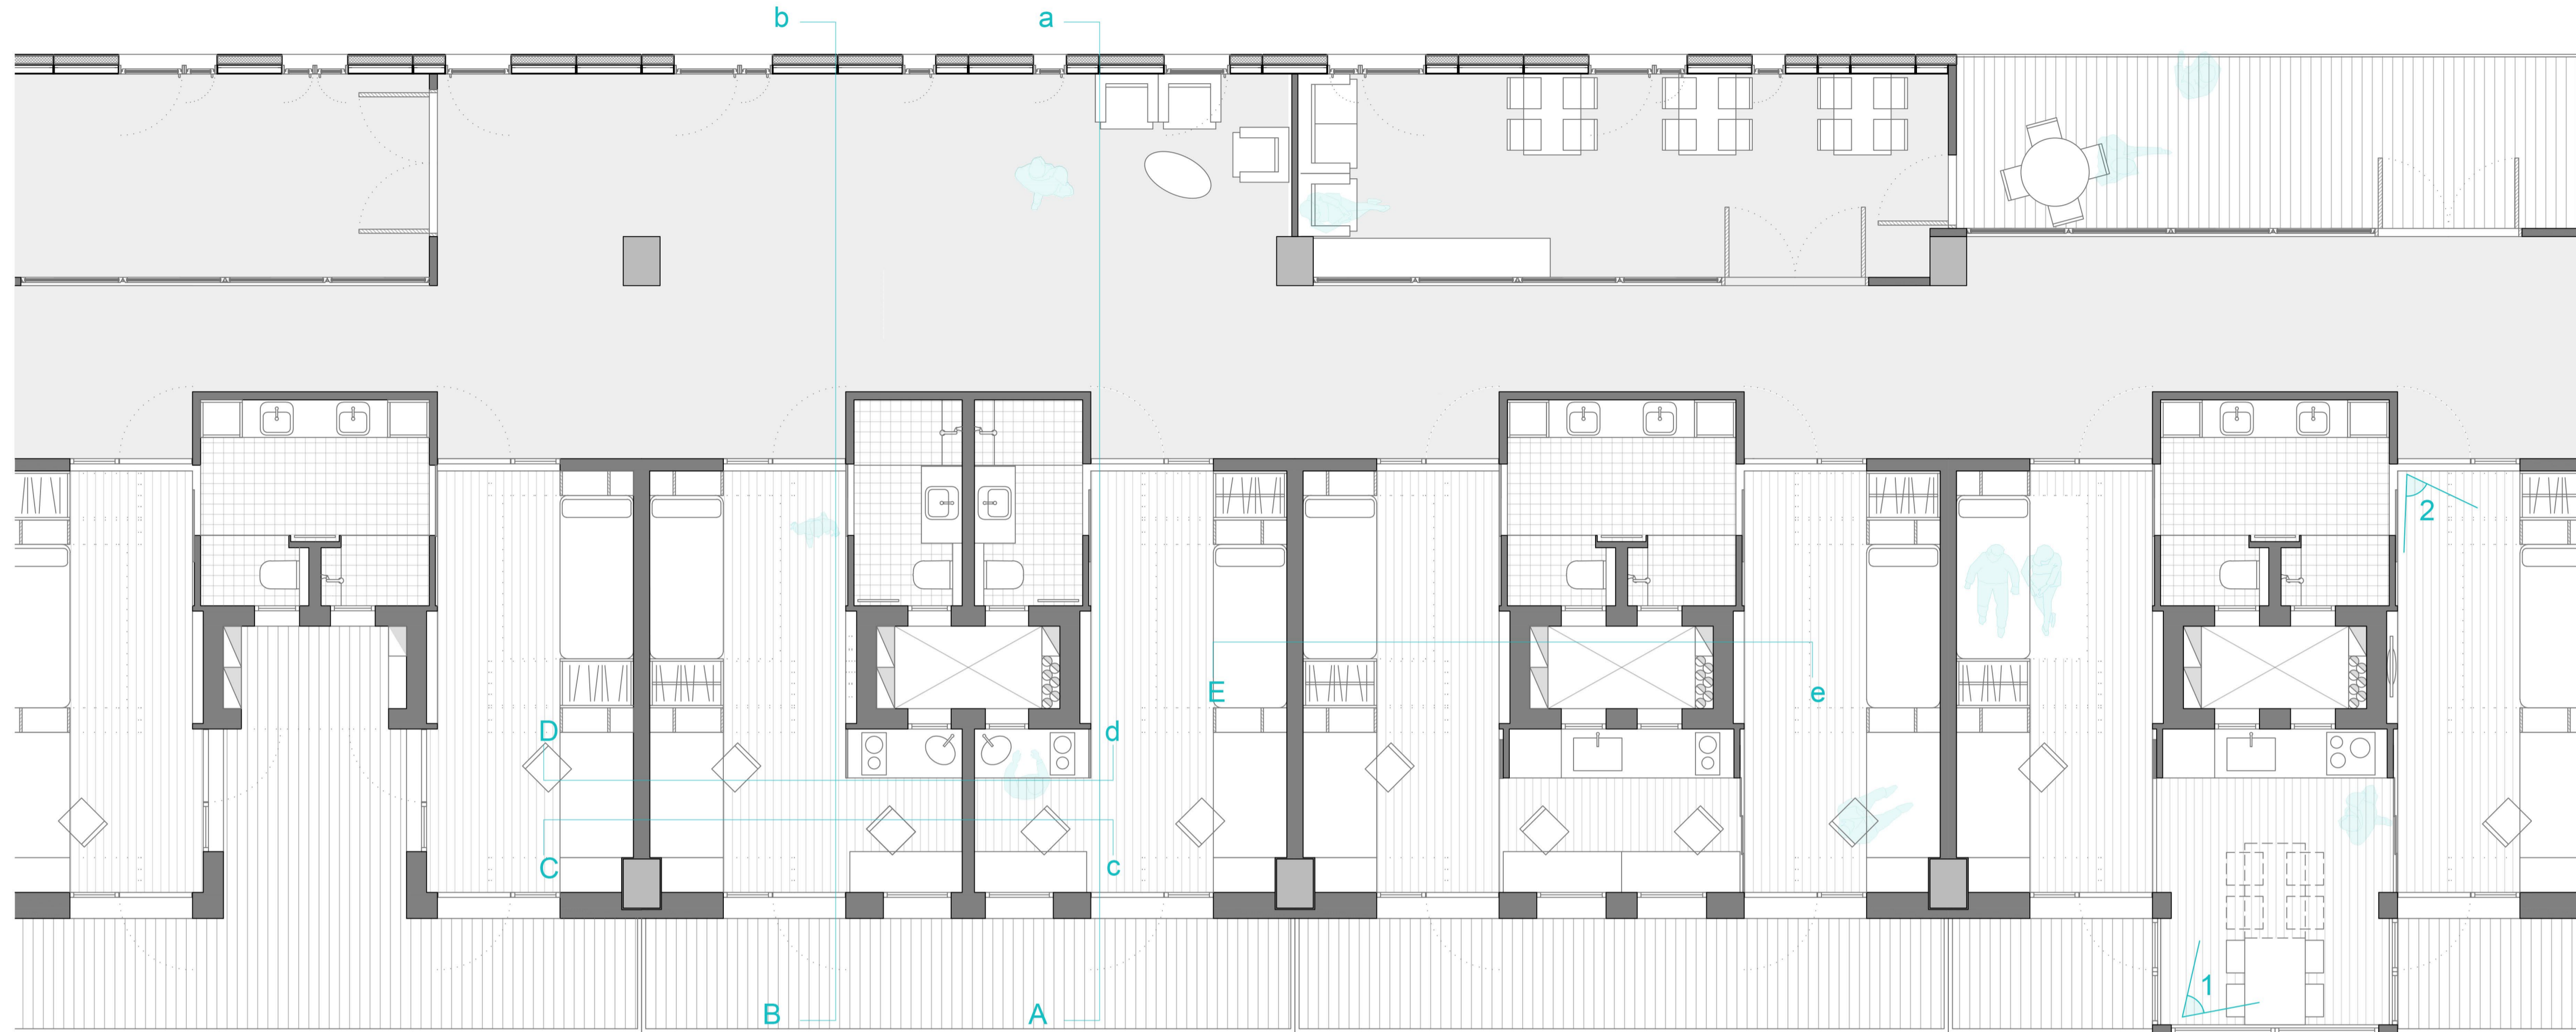

Sistema

El sistema d'habitages de la residència funciona a partir de la repetició de mòduls i a la modificació de les seves peces humides. Amb aquestes variacions podem aconseguir 4 tipologies d'habitages:

Hotel x1	Hotel x2	Individual	Doble	Apartament
Superfície Construída: 15,91 m ²	Superfície Construída: 32,05 m ²	Superfície Construída: 18,75 m ²	Superfície Construída: 37,66 m ²	Superfície Construída: 41,99 m ²
Superfície útil: 15,18 m ²	Superfície útil: 30,52 m ²	Superfície útil: 17,17 m ²	Superfície útil: 34,49 m ²	Superfície útil: 38,82 m ²

Per això el sistema elèctric consisteix en un rail d'endolls mòbils.

Funcionalitat

HOTEL x 26 llits
 Per a residents d'estada curta o gent que normalment no cuina massa o no té temps per cuinar.

INDIVIDUAL x 20 llits
 Per a gent que no vol compartir el lavabo i la cuina.

DOBLE x 52 llits
 Per a dos persones, adaptat per a minusvàlids.

APARTAMENT x 12 llits
 Per a dos persones, màxim 4 ja que els llits són extensibles. Adaptat per a minusvàlids.

Vistes

Seccions

Mòdul habitacional
 Escala 1:50