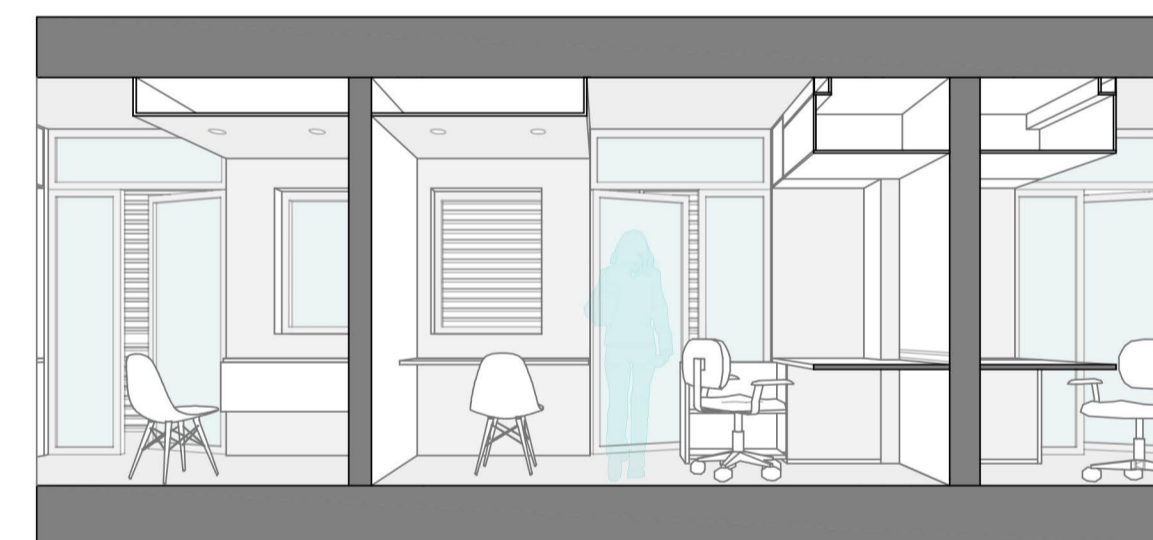

Seccions

Mòdul habitacional
Escala 1:50