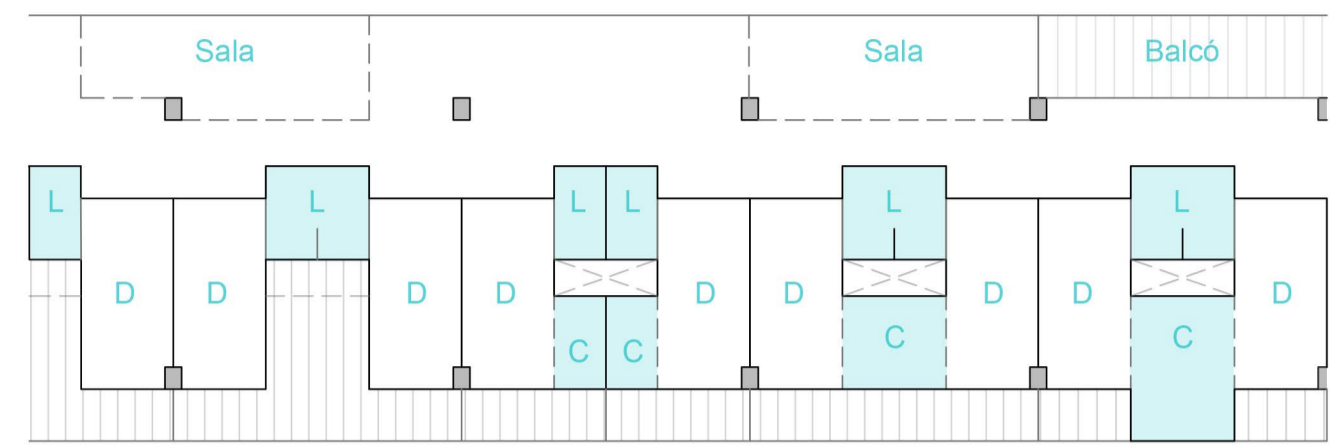

Sistema

El sistema d'habitages de la residència funciona a partir de la repetició de mòduls i a la modificació de les seves peces humides. Amb aquestes variacions podem aconseguir 4 tipologies d'habitages:

Hotel x1	Hotel x2	Individual	Doble	Apartament
Superfície Construída: 15,91 m ²	Superfície Construída: 32,05 m ²	Superfície Construída: 18,75 m ²	Superfície Construída: 37,66 m ²	Superfície Construída: 41,99 m ²
Superfície útil: 15,18 m ²	Superfície útil: 30,52 m ²	Superfície útil: 17,17 m ²	Superfície útil: 34,49 m ²	Superfície útil: 38,82 m ²

Per això el sistema elèctric consisteix en un rail d'endolls mòbils.

Funcionalitat

HOTEL x 26 llits
 Per a residents d'estada curta o gent que normalment no cuina massa o no té temps per cuinar.

INDIVIDUAL x 20 llits
 Per a gent que no vol compartir el lavabo i la cuina.

DOBLE x 52 llits
 Per a dos persones, adaptat per a minusvàlids.

APARTAMENT x 12 llits
 Per a dos persones, màxim 4 ja que els llits són extensibles. Adaptat per a minusvàlids.

Vistes

Seccions

Mòdul habitacional
 Escala 1:50