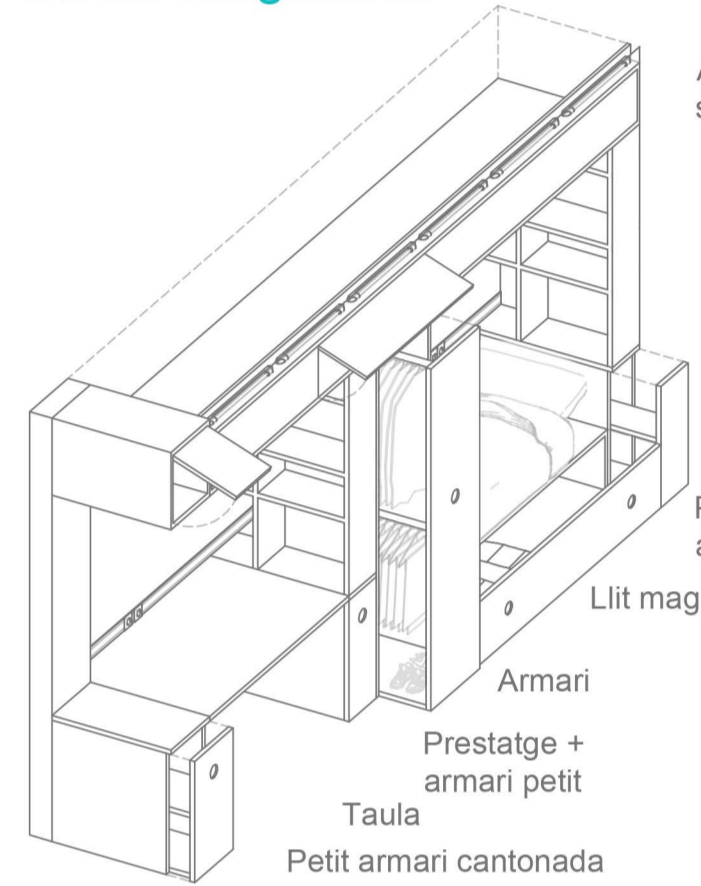

Sistema

El sistema d'habitages de la residència funciona a partir de la repetició de mòduls i a la modificació de les seves peces humides. Amb aquestes variacions podem aconseguir 4 tipologies d'habitages:

Hotel x1	Hotel x2	Individual	Doble	Apartament
Superfície Construída: 15,91 m ²	Superfície Construída: 32,05 m ²	Superfície Construída: 18,75 m ²	Superfície Construída: 37,66 m ²	Superfície Construída: 41,99 m ²
Superfície útil: 15,18 m ²	Superfície útil: 30,52 m ²	Superfície útil: 17,17 m ²	Superfície útil: 34,49 m ²	Superfície útil: 38,82 m ²

Moble magatzem

Tots els dormitoris tenen el mateix moble encastat a la mitgera.

Aquest consisteix en parts mòbils:

- Armari
- Prestatge amb petit armari x2
- Llit magatzem
- Taula

I parts fixes:

- Armari superior
- Petit armari cantonada

Per això el sistema elèctric consisteix en un rail d'endolls mòbils.

Funcionalitat

HOTEL x 26 llits
 Per a residents d'estada curta o gent que normalment no cuina massa o no té temps per cuinar.

INDIVIDUAL x 20 llits
 Per a gent que no vol compartir el lavabo i la cuina.