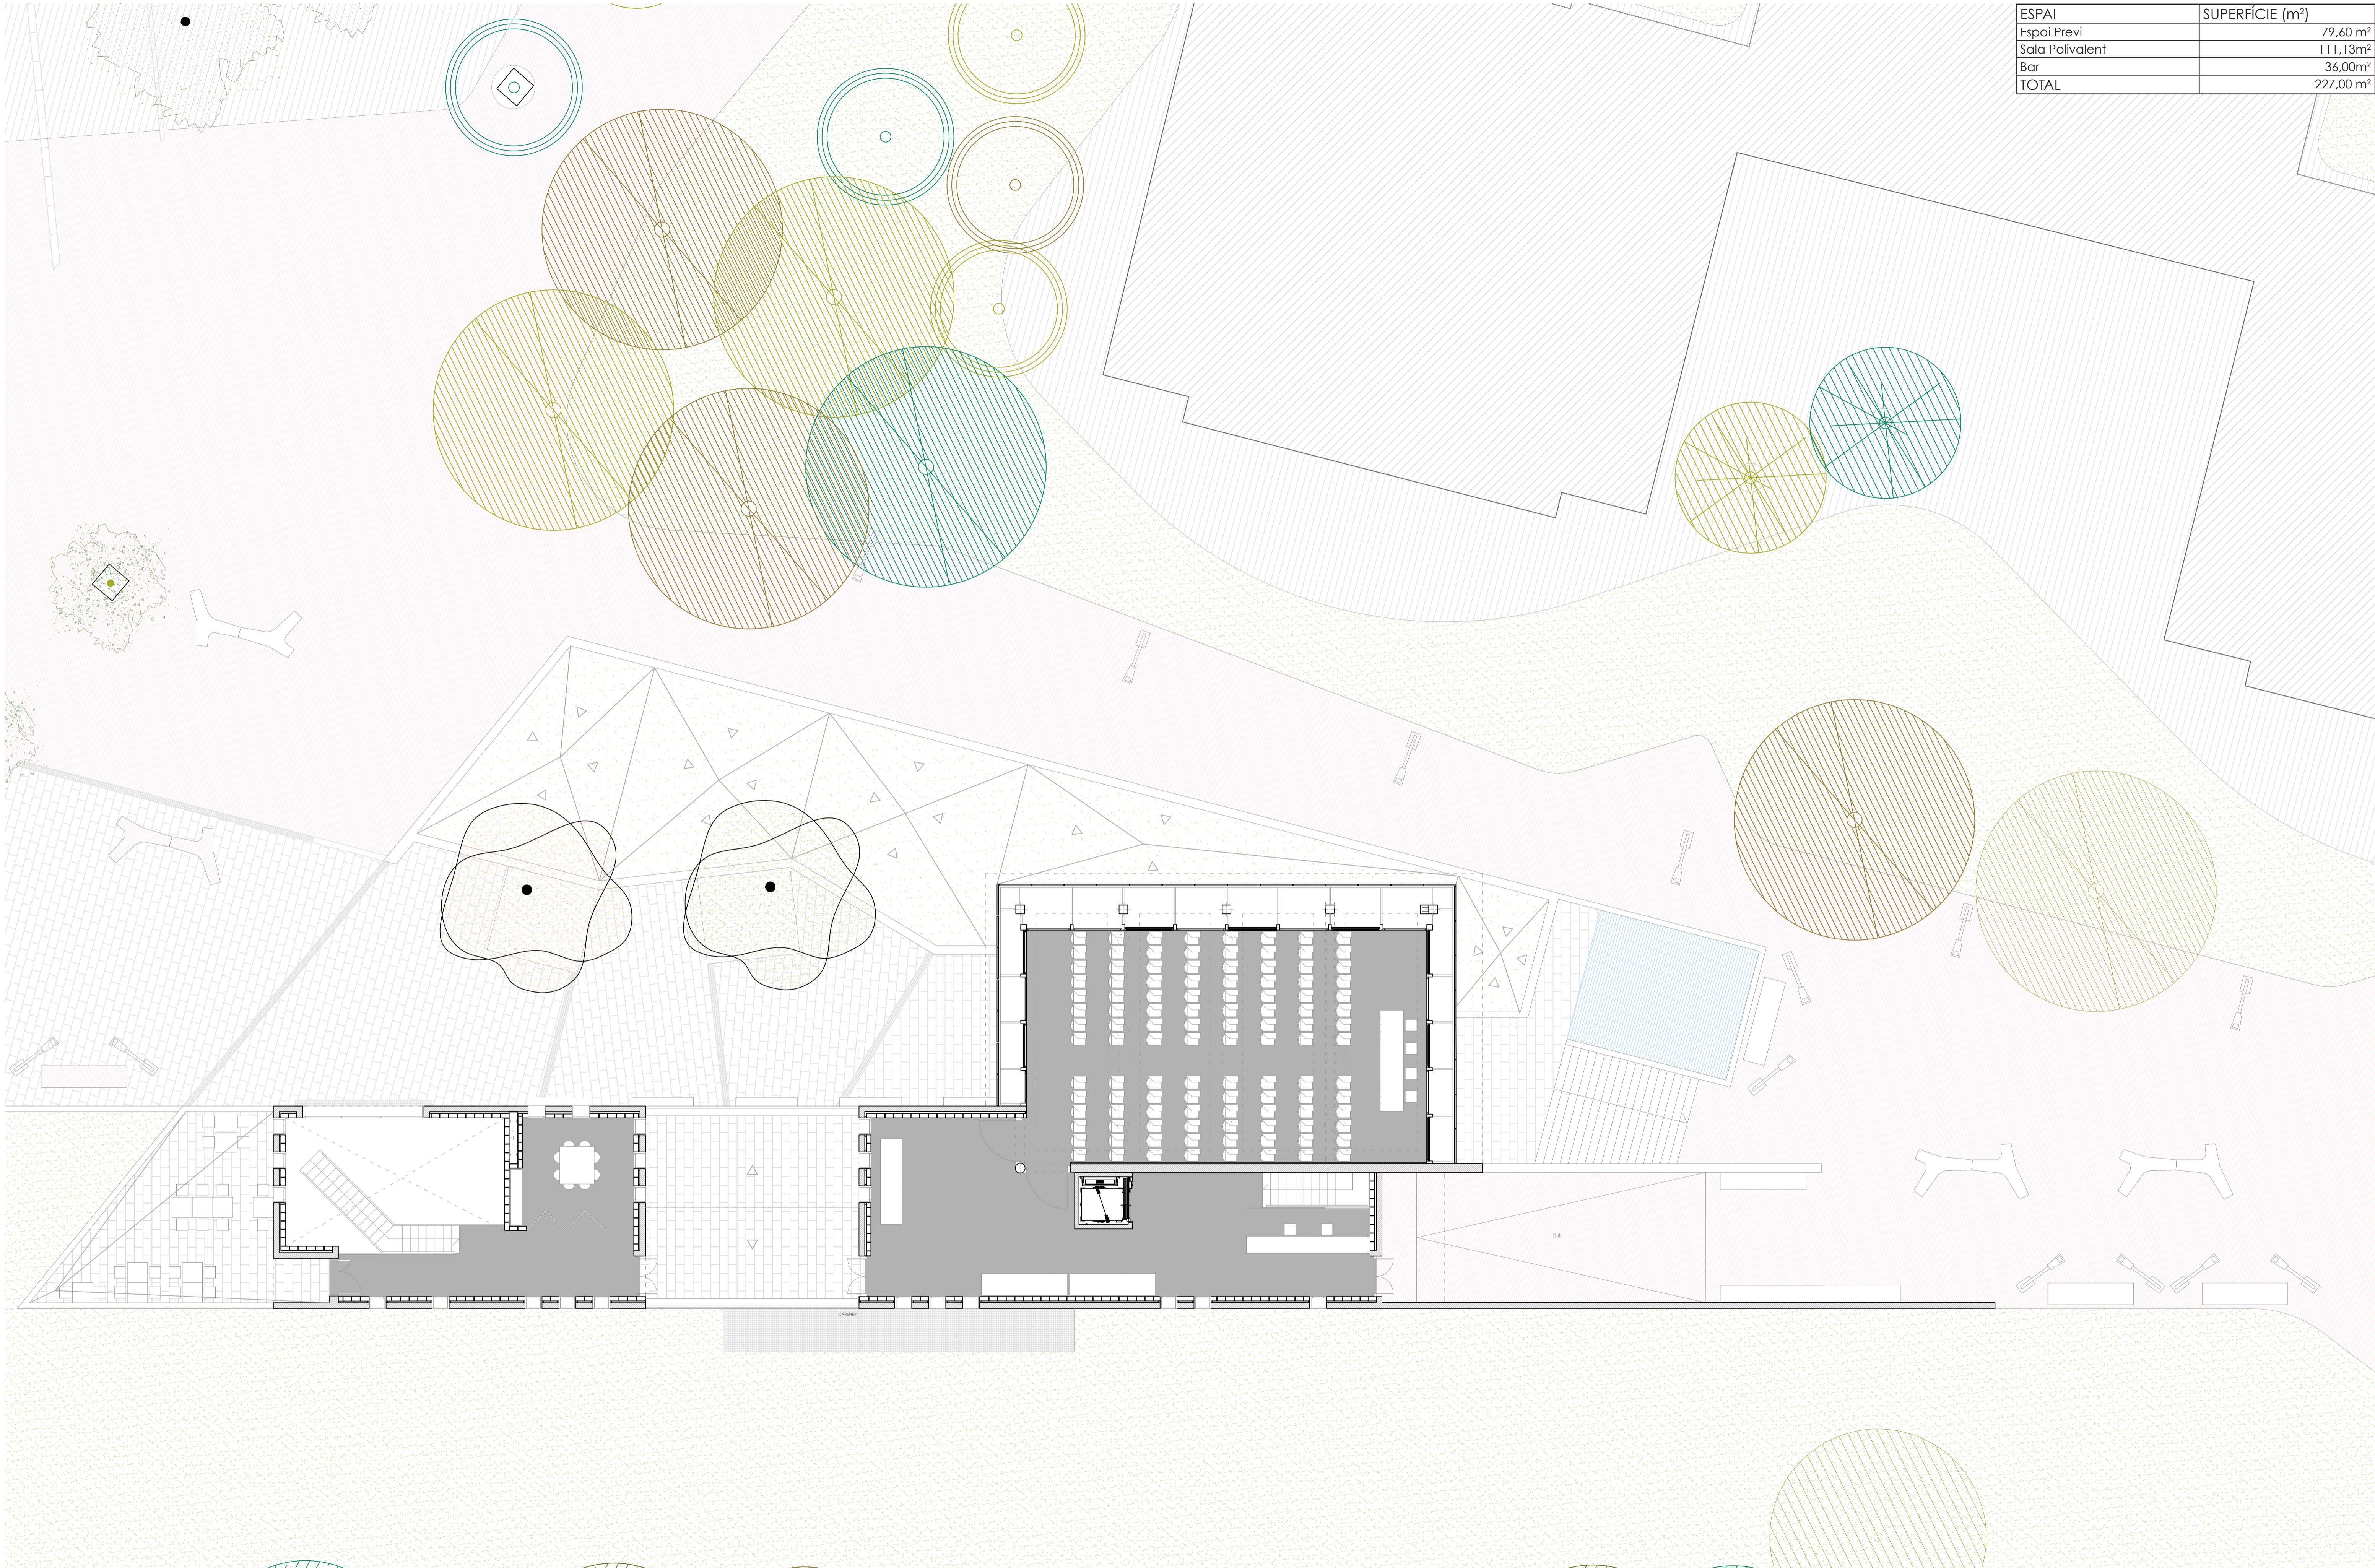

ESPAI	SUPERFÍCIE (m²)
Espai Previ	79,60 m²
Sala Polivalent	111,13m²
Bar	36,00m²
TOTAL	227,00 m²

ALUMNE: JORDI PARCERISAS	TRIBUNAL: TRIBUNAL 3	TUTOR: PABLO GARRIDO	TÍTOL PFC: CASAL DE DIA AL BARRI DE TRINITAT NOVA DE BARCELONA	TÍTOL PLÀNOL: PLANTA PRIMERA	ESCALA: 1/100		Nº LÀMINA: 6/24
-----------------------------	-------------------------	-------------------------	---	---------------------------------	------------------	---	-----------------