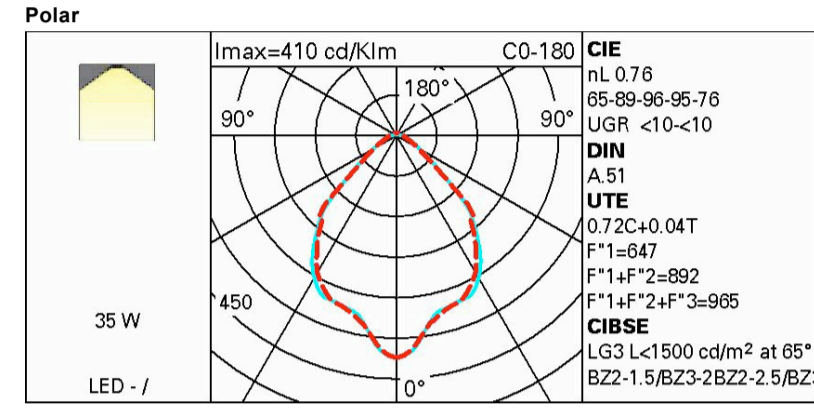

PALCO

BERLINO

GEM DOWN

iROLL

WOODY

PLAN

LASER BLADE

LLEGENDA