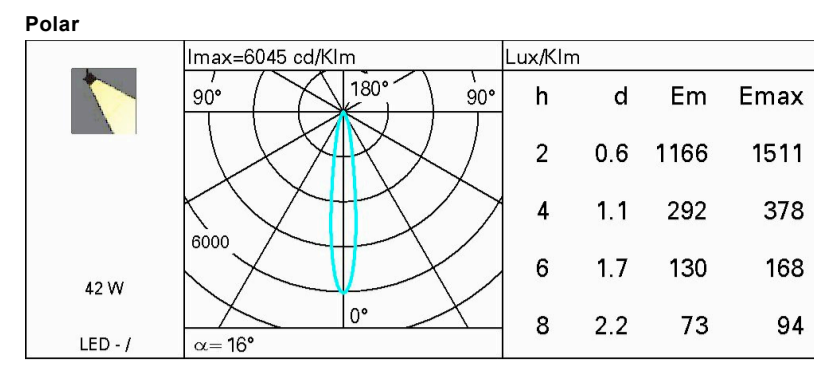

PALCO

BERLINO

GEM DOWN

iROLL

WOODY

PLAN

LASER BLADE

LLEGENDA