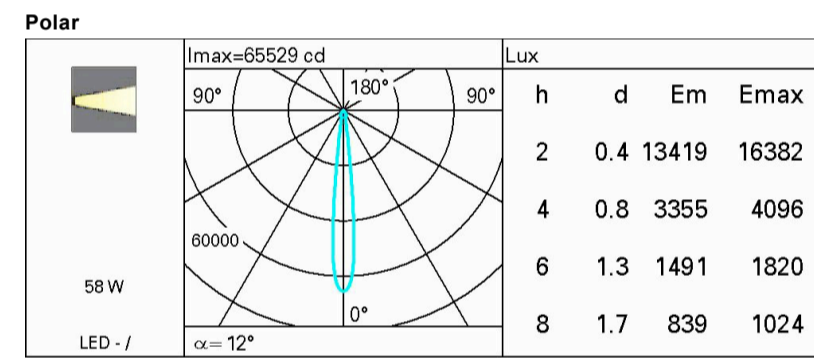

PALCO

BERLINO

GEM DOWN

iROLL

WOODY

PLAN

LASER BLADE

LLEGENDA