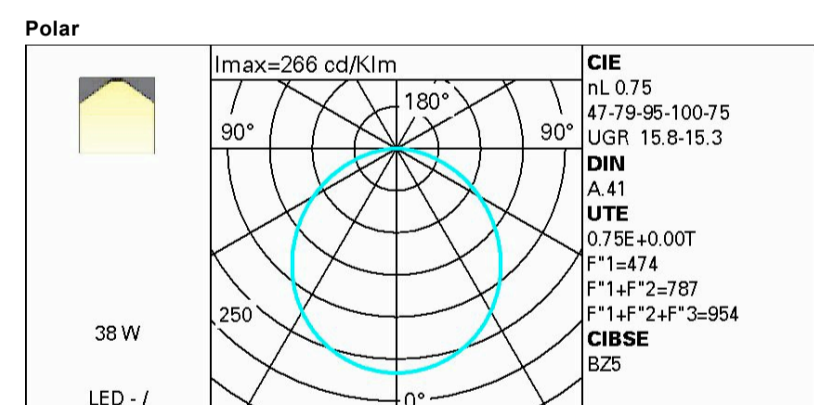

PALCO

BERLINO

GEM DOWN

iROLL

WOODY

PLAN

LASER BLADE

LLEGENDA