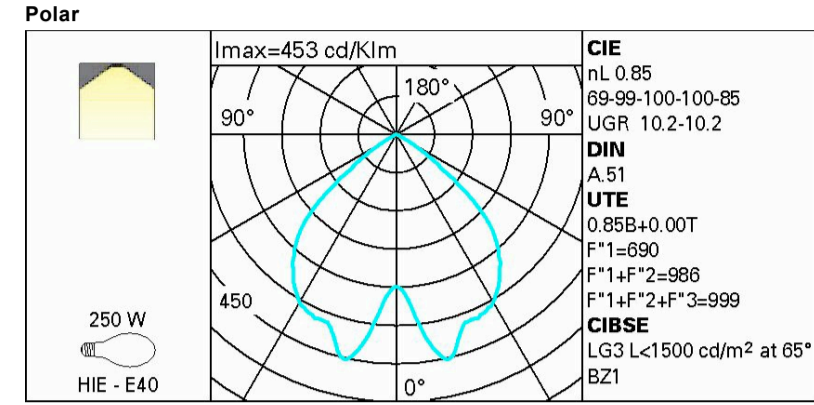

PALCO

BERLINO

GEM DOWN

iROLL

WOODY

PLAN

LASER BLADE

LLEGENDA