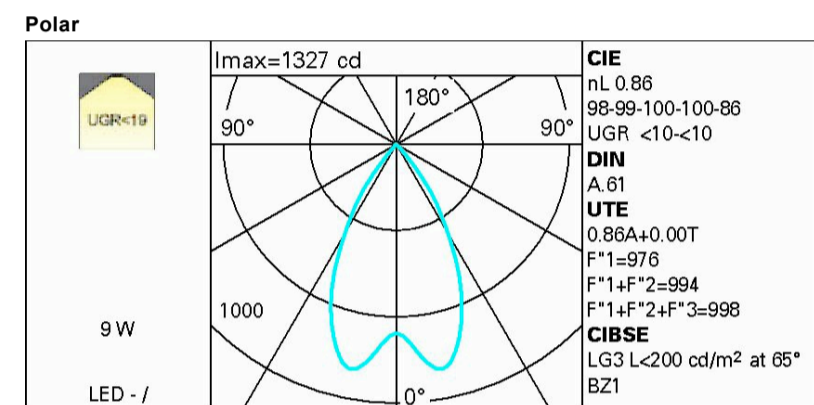

PALCO

BERLINO

GEM DOWN

iROLL

WOODY

PLAN

LASER BLADE

LLEGENDA