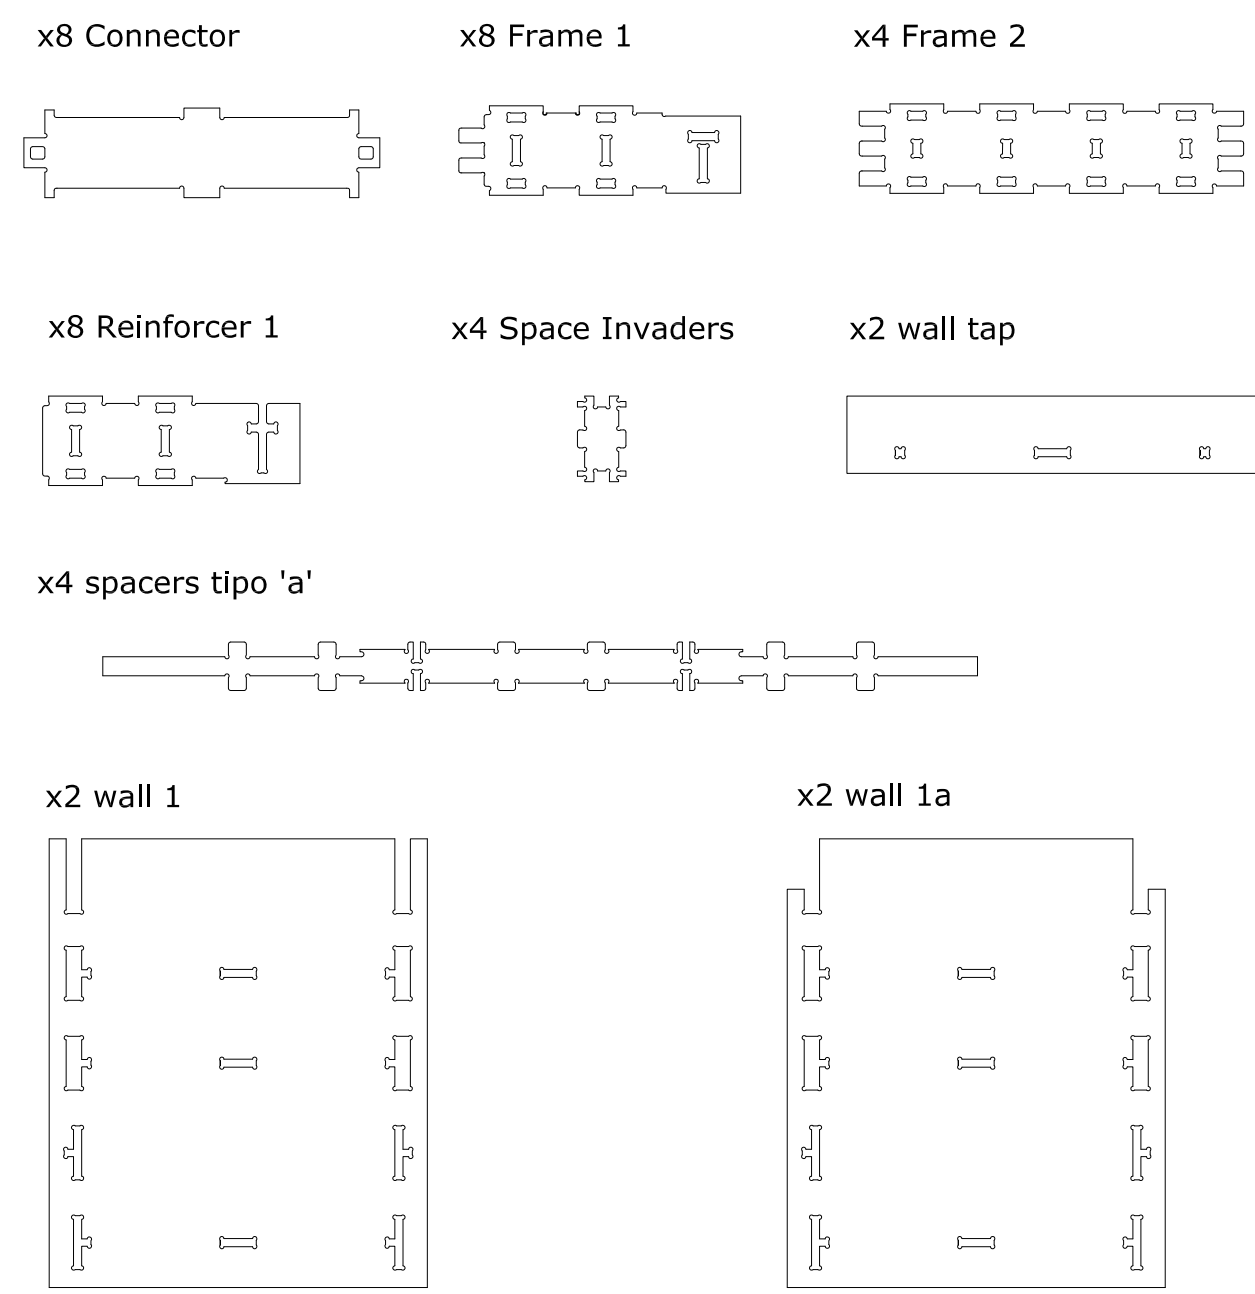

Piezas tapa

Piezas u

Escala 1/10

Montaje módulo Wikihouse
Escala 1/15

Sociedades en tránsito:
arquitecturas de paso
para nuevos paisajes
de producción

Mónica Sambade Martínez

 pág. 2016
 E. Bru
 E. Serra
 I. Paricio
 F. X. Aldabó