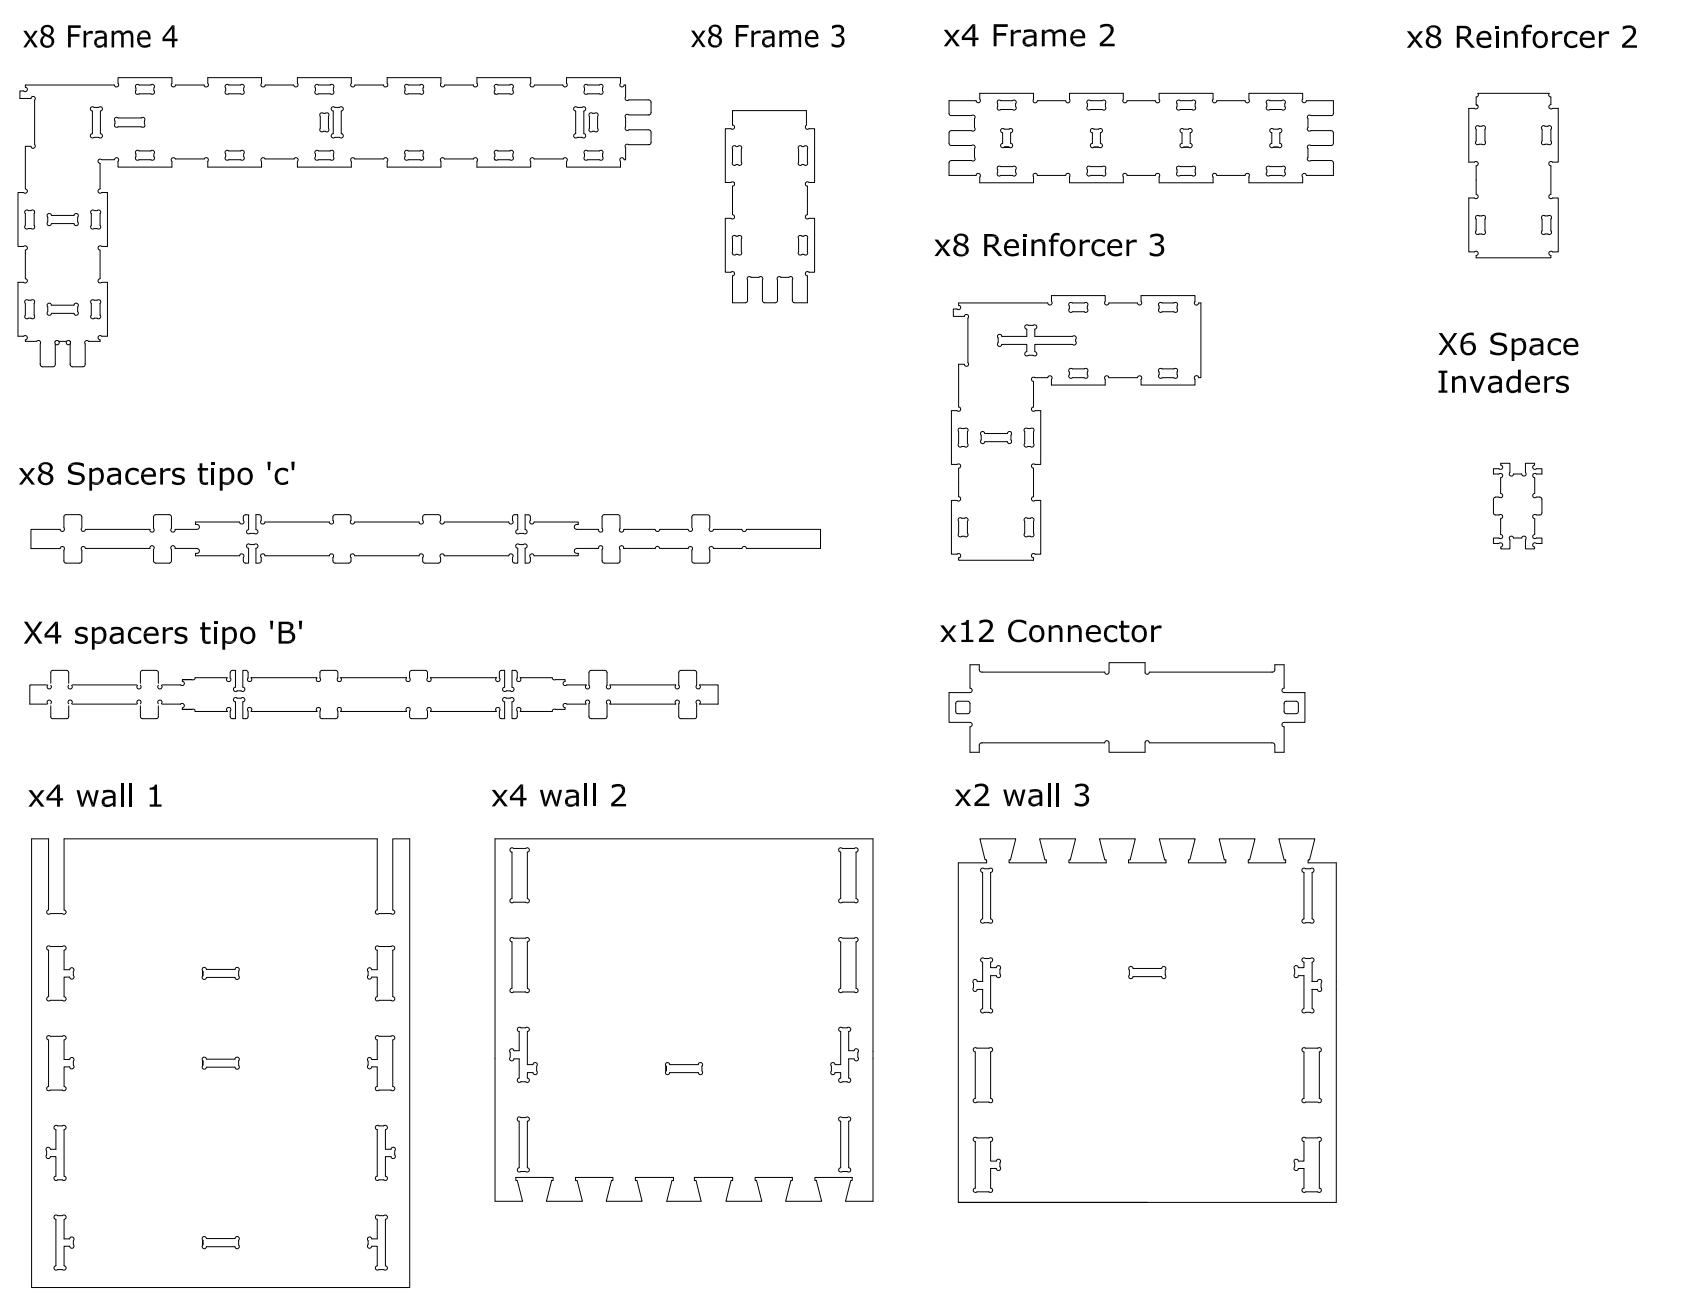

Piezas tapa

Piezas u

Escala 1/10

Montaje módulo Wikihouse
Escala 1/15

Sociedades en tránsito:
arquitecturas de paso
para nuevos paisajes
de producción

Mónica Sambade Martínez

 pág. 2016
 E. Bru
 E. Serra
 I. Paricio
 F. X. Aldabó