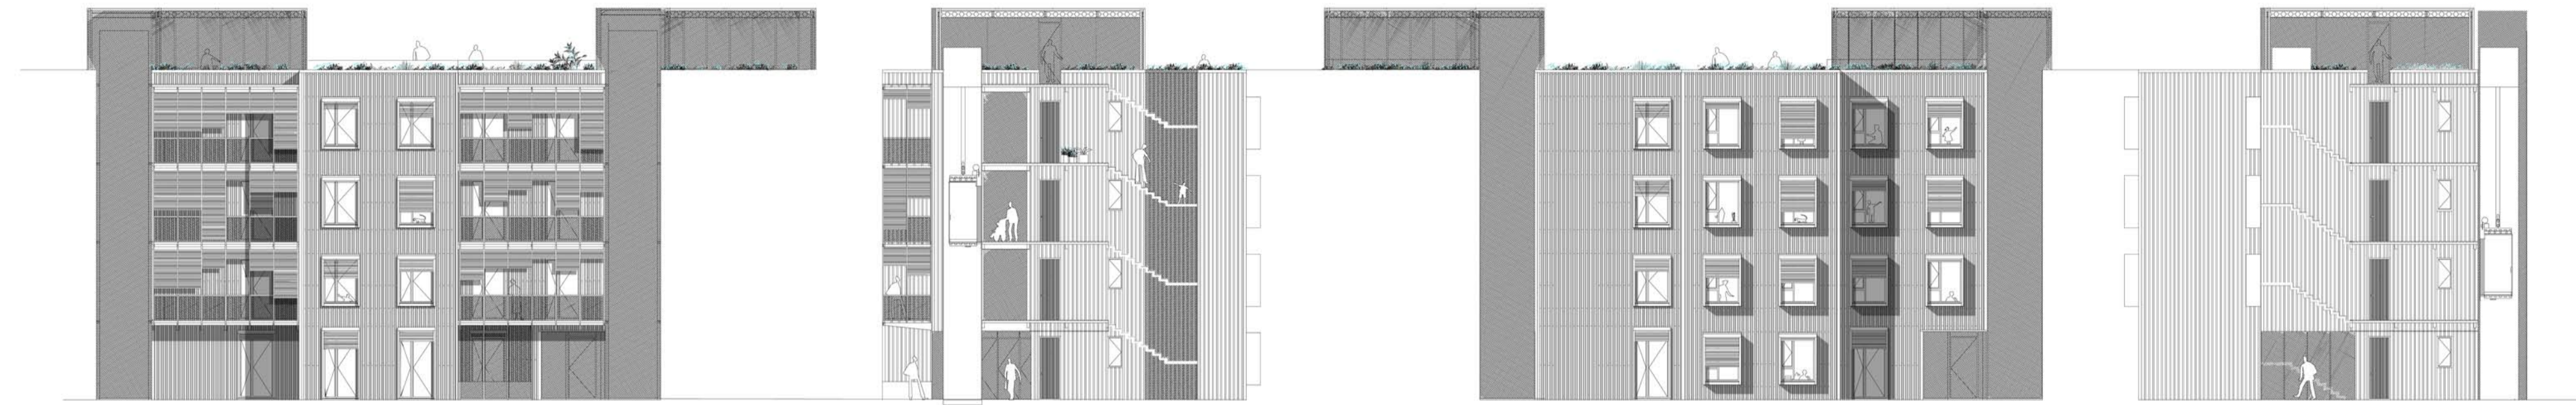

...les façanes

És ininteressant veure com els usuaris modifiquen els seus espais exteriors d'habitat.
La diversitat de solucions aportades, moltes vegades de manera casolana,
fan que les façanes en el seu conjunt ofereixin un especte abigarrat.
Per aquest motiu, i entenent la necessitat de personalització
de propi espai, el projecte proposa un seguit d'elements per
aconseguir unes façanes més ordenades i harmòniques.

alçats 1.200

alçat sud 1.50

alçat nord 1.50

M
ARQ
ETSAB
Eva Millán Camenforte

UNA HABITACIÓ PRÒPIA

PFC | La Verneda
Màster Habilitant | 2015-16
Teoria i Projectes

professors
Jaime Coll Helena Coch
Daniel García Jordi Pagés
Jordi Oliveras Jorge Blasco

contingut
Alçats i secció principal
data

13.07.2016

escala

1.50, 1.200

numero