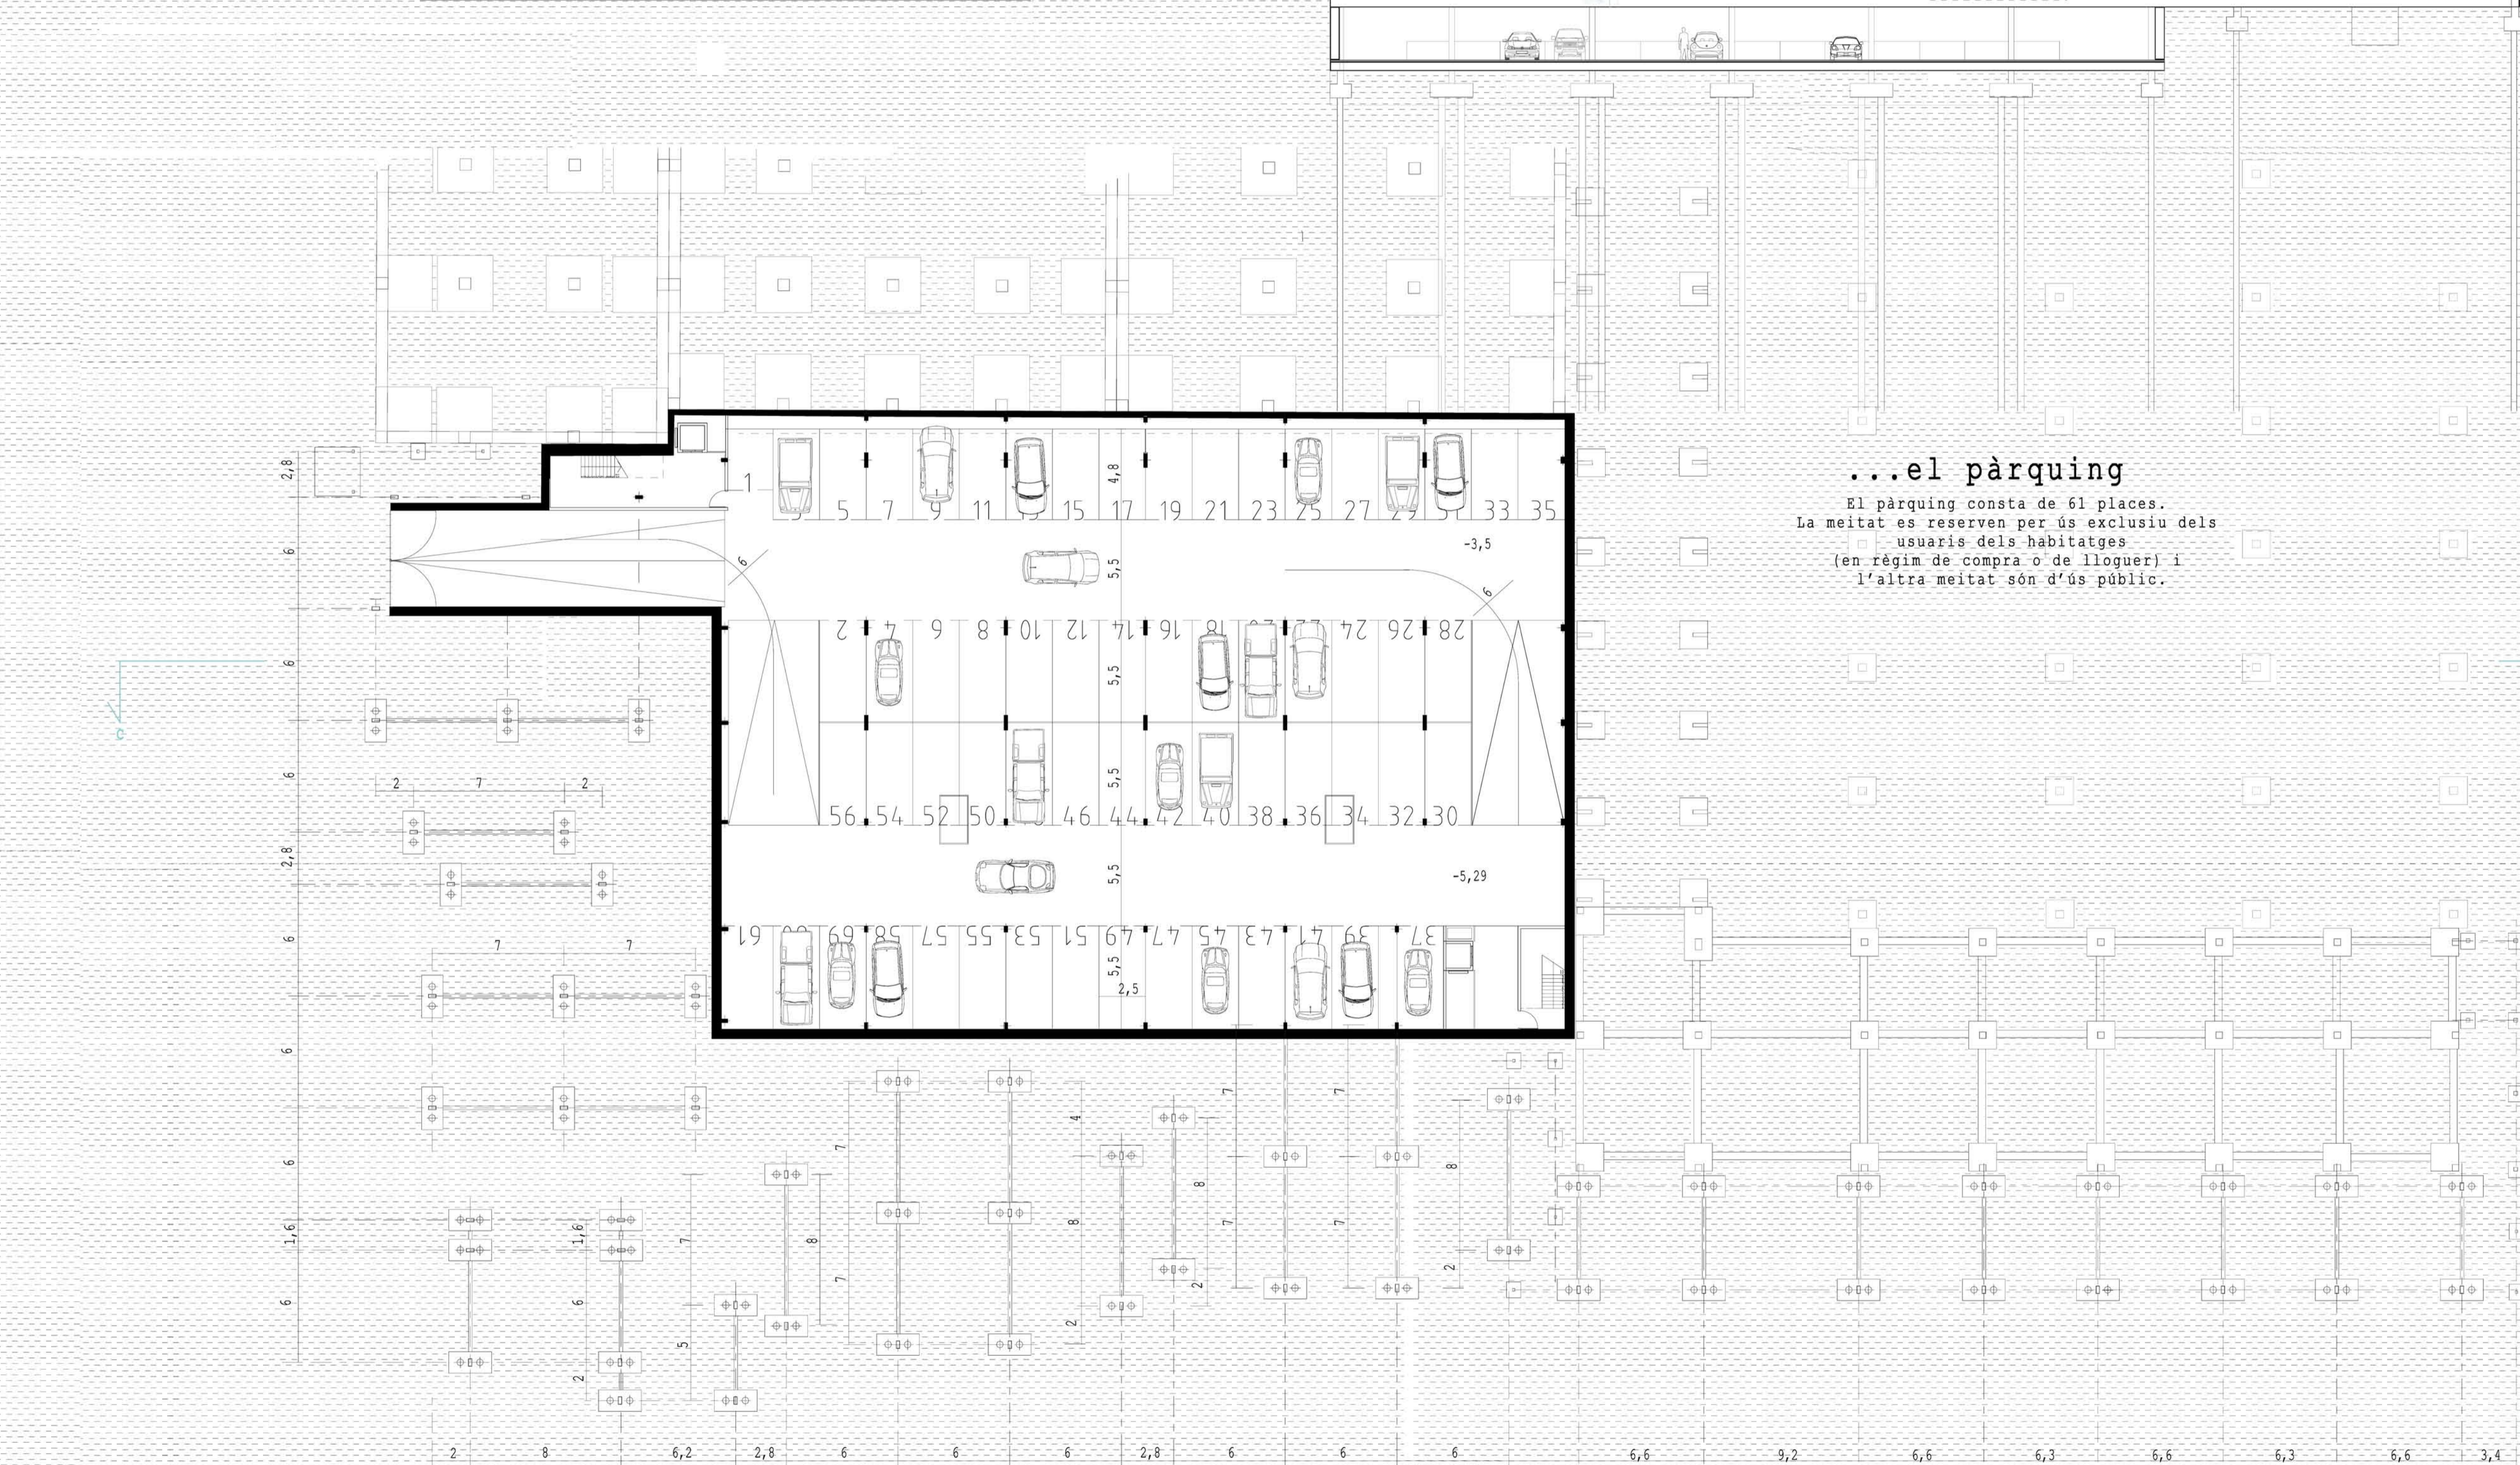

secció C-C' 1.200

planta pàrquing 1.200

...el pàrquing

El pàrquing consta de 61 places.
La meitat es reserven per ús exclusiu dels
usuaris dels habitatges
(en règim de compra o de lloguer) i
l'altra meitat són d'ús públic.

Planta pàrquing
Alçat nord-est
data
13.07.2016
escala
1.200
numero