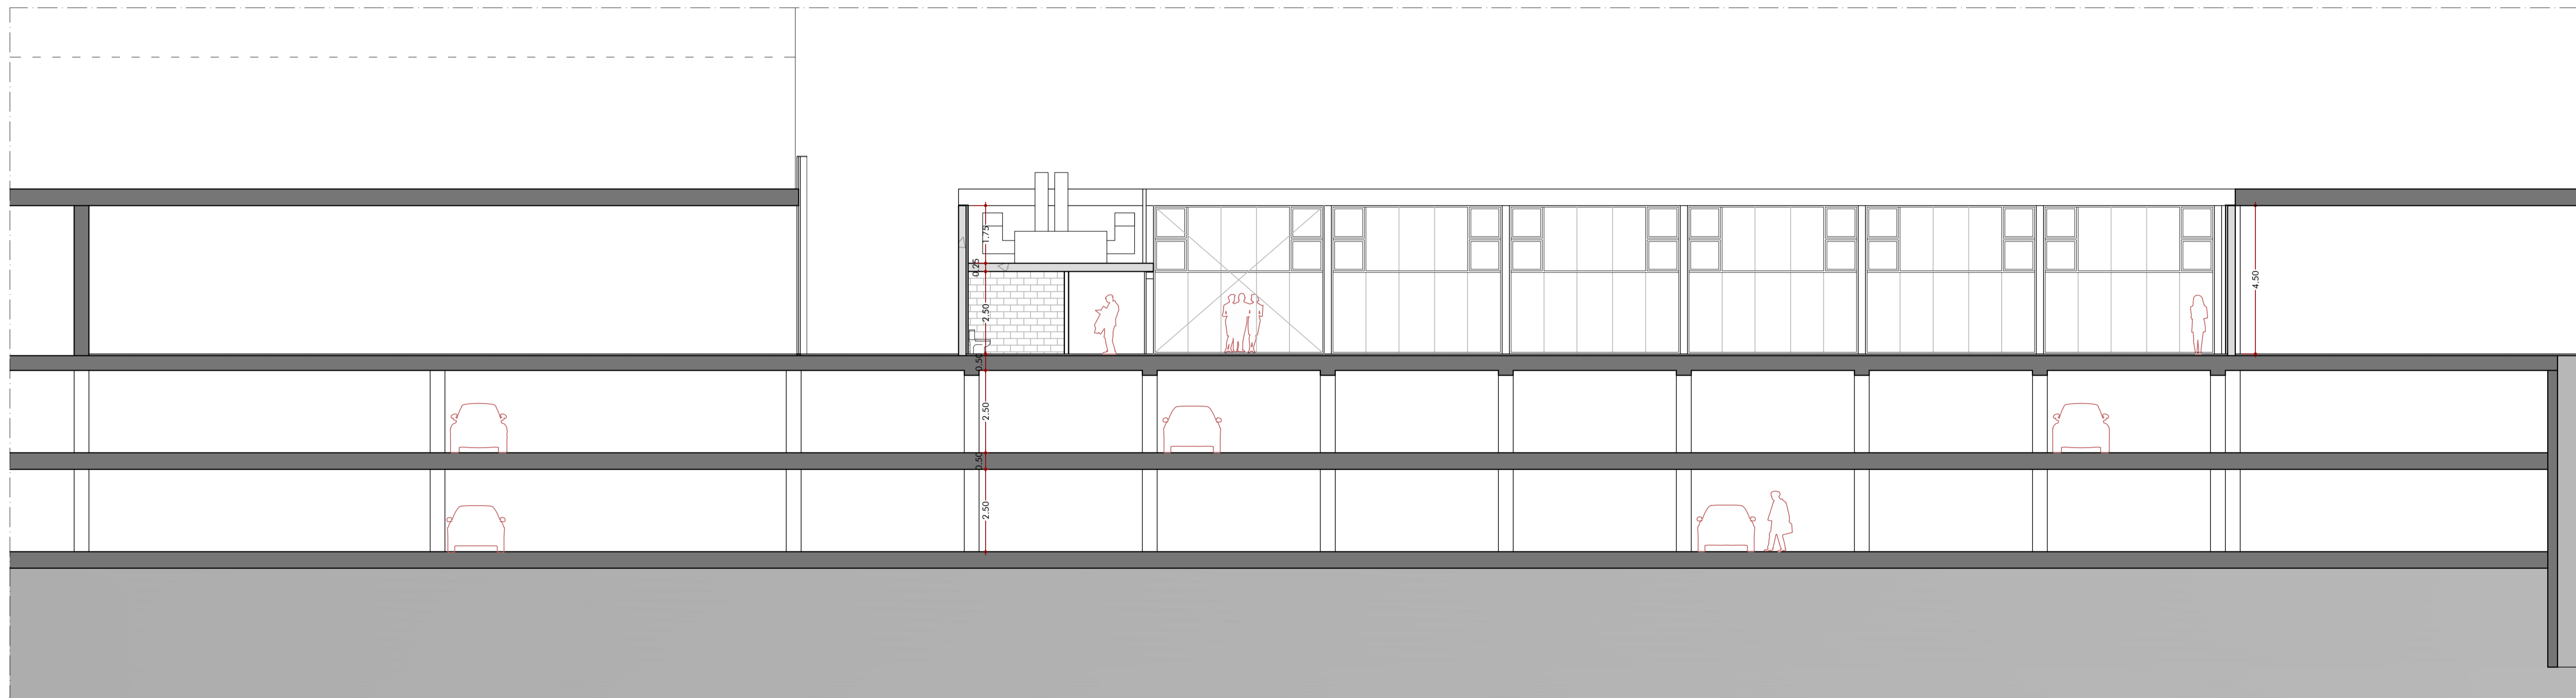

SECCIÓ C-C

SECCIÓ D-D

Projecte d'Ordenació d'illa i Biblioteca de Districte a la Marina del Prat Vermell

ESCALA I: ORIGEN DEL PROJECTE	ANÀLISI TAP X ANÀLISI OPORTUNITAT	SECCIONS LONGITUDINALS
ESCALA II: ORDENACIÓ D'ILLA	ESTRATÈGIES PLANIMETRIA TECNOLOGIA	
PROJECTE DE BIBLIOTECA	ESTRATÈGIES PLANIMETRIA TECNOLOGIA	Esc: 1/100 Carles Coll Benages Juny 2016