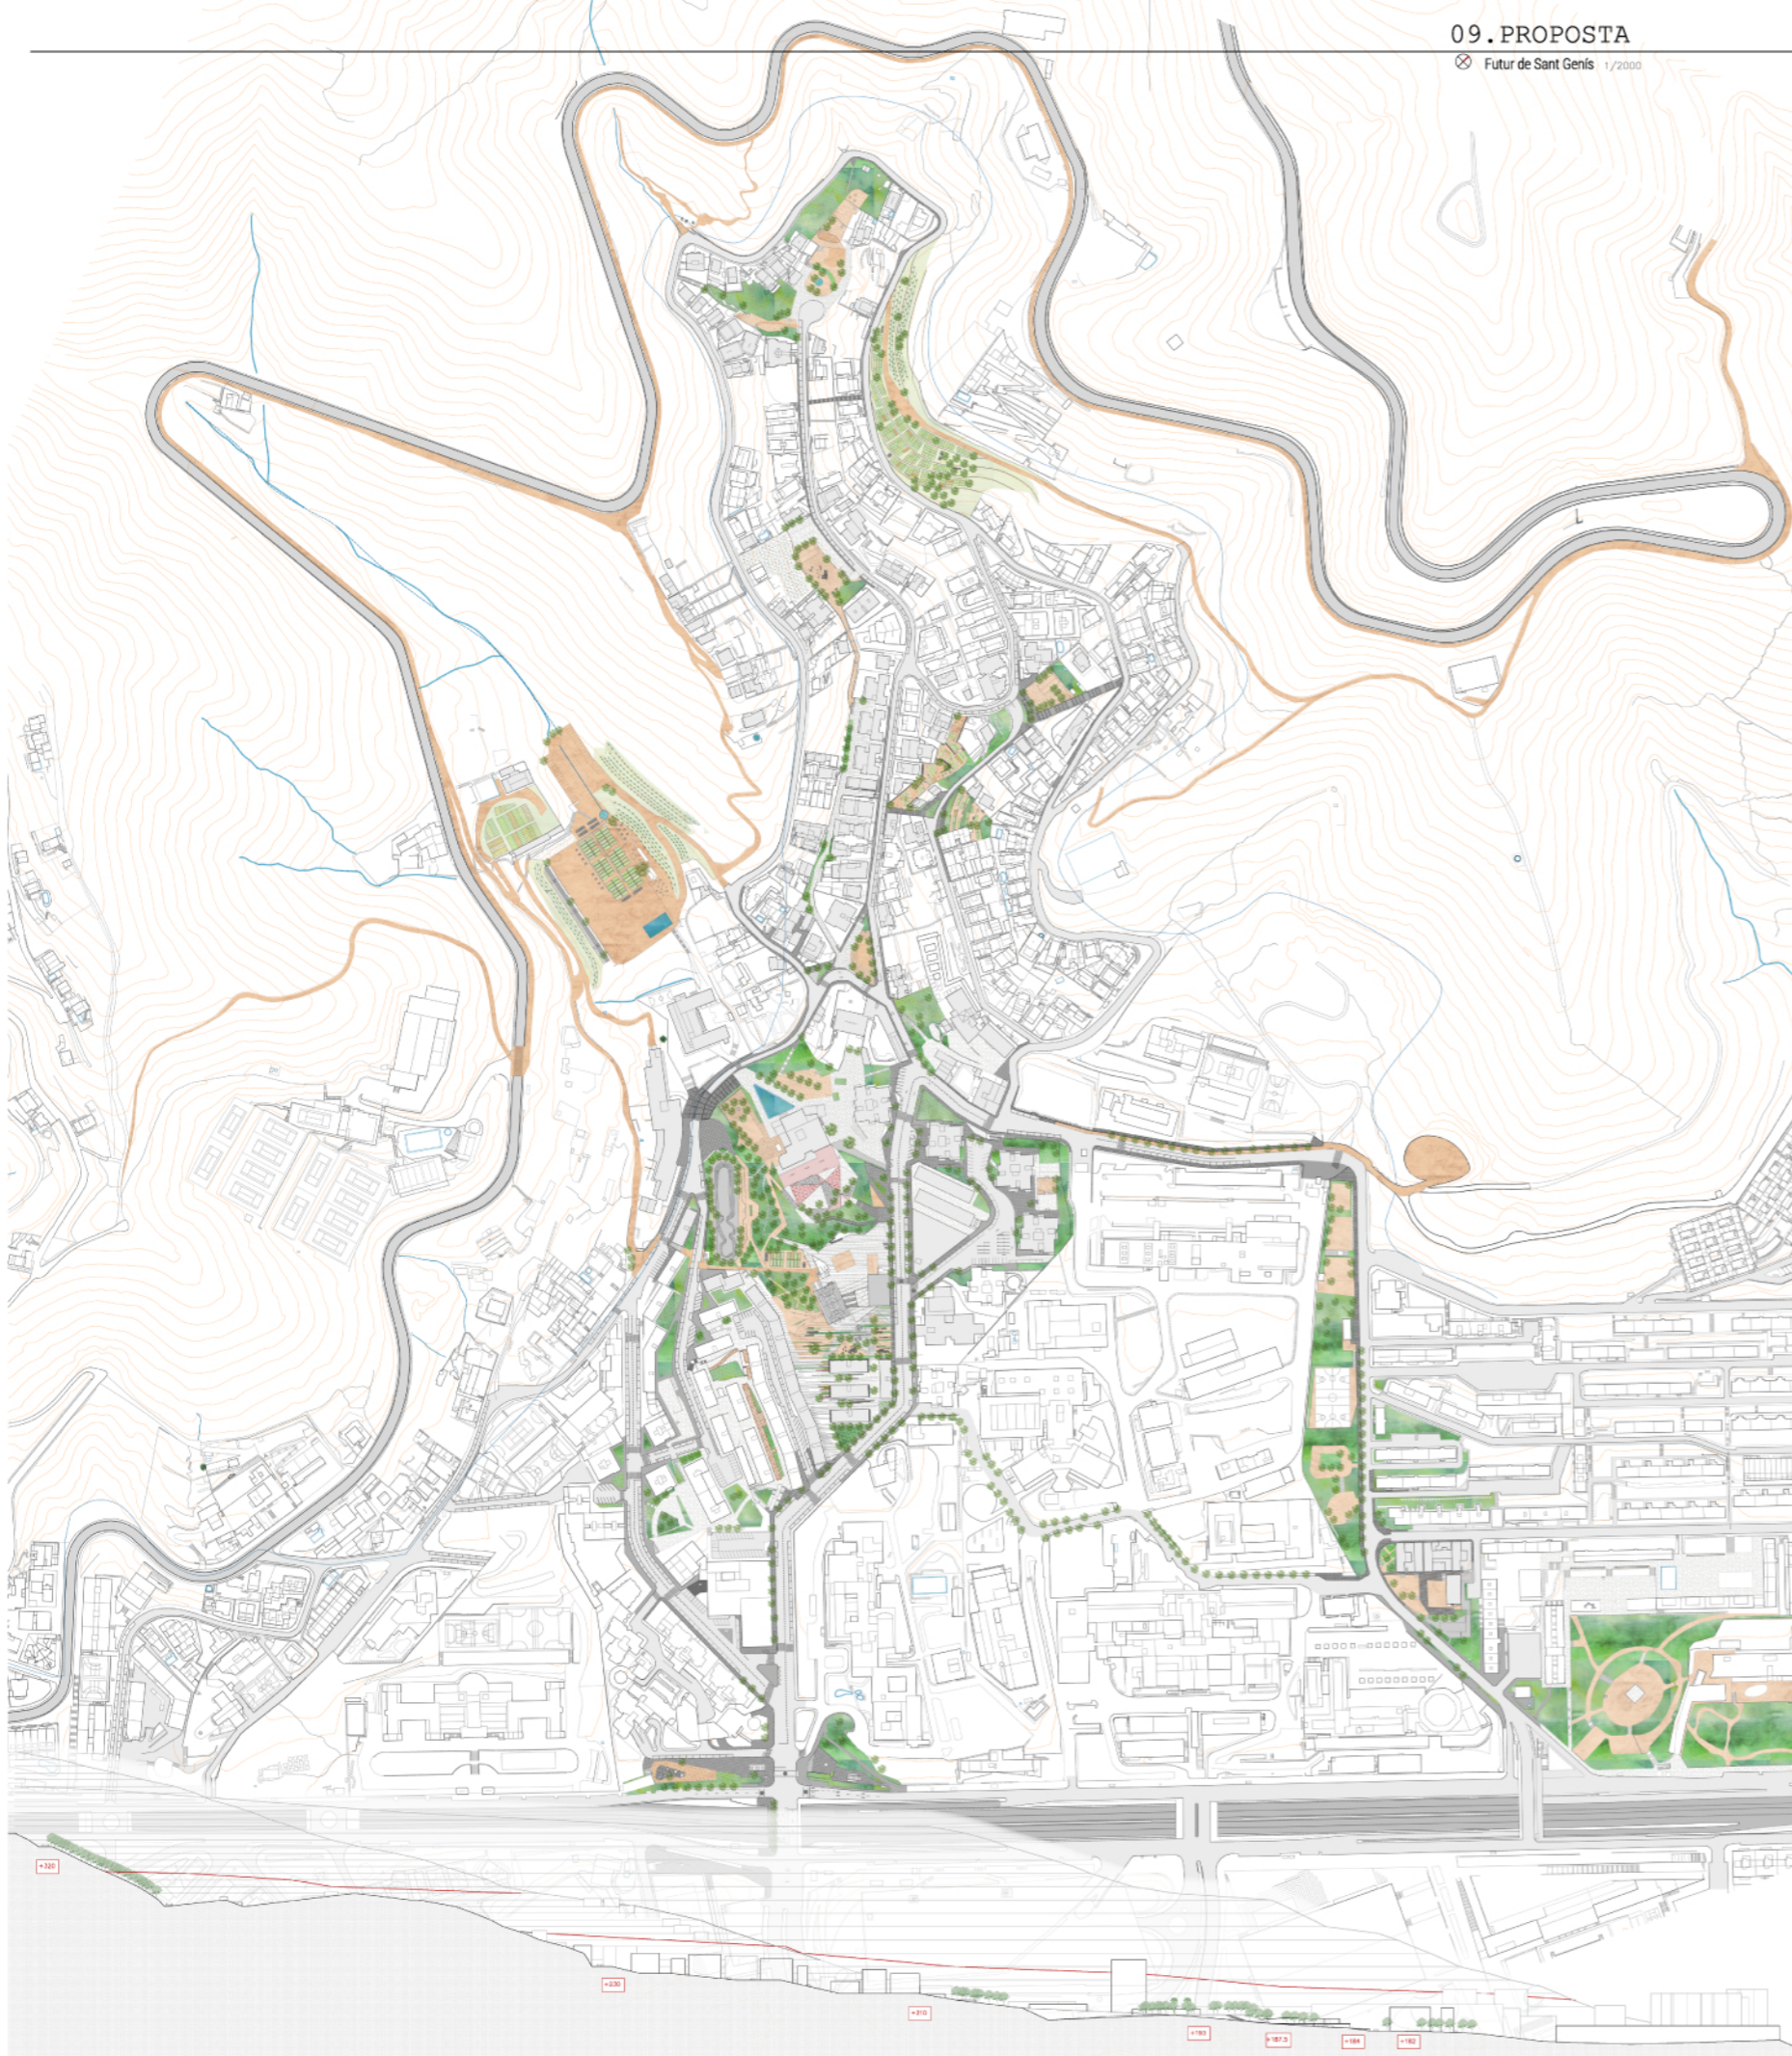

09 . PROPOSTA

Futur de Sant Genís 1/2000