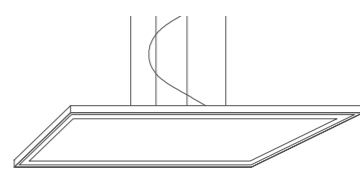

Projector orientable amb adaptador per a rail de tensió en red. Possibilitat de girar 360° i angular ajustable amb diferents gadgets. Llum directa, angular ajustable. Fluxe lumínic 3300lx. Dimensions peça Ø162 x 314 mm

Luminària iPlan 45W