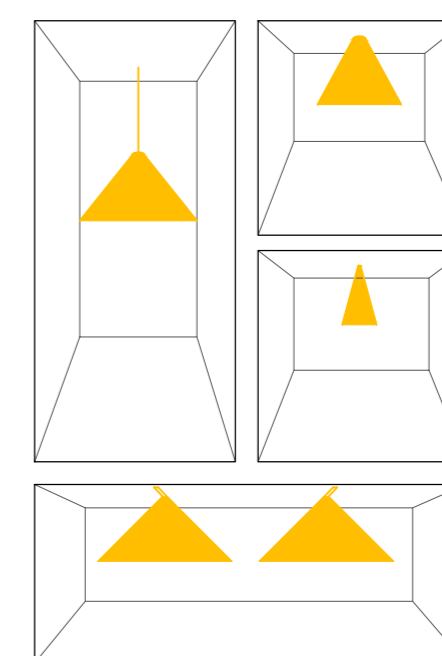

Sala de màquines

Il·luminació difosa sense importància i amb una incidència baixa. Tan sols les necessàries per orientar-se i distingir obstacles. 150 lux