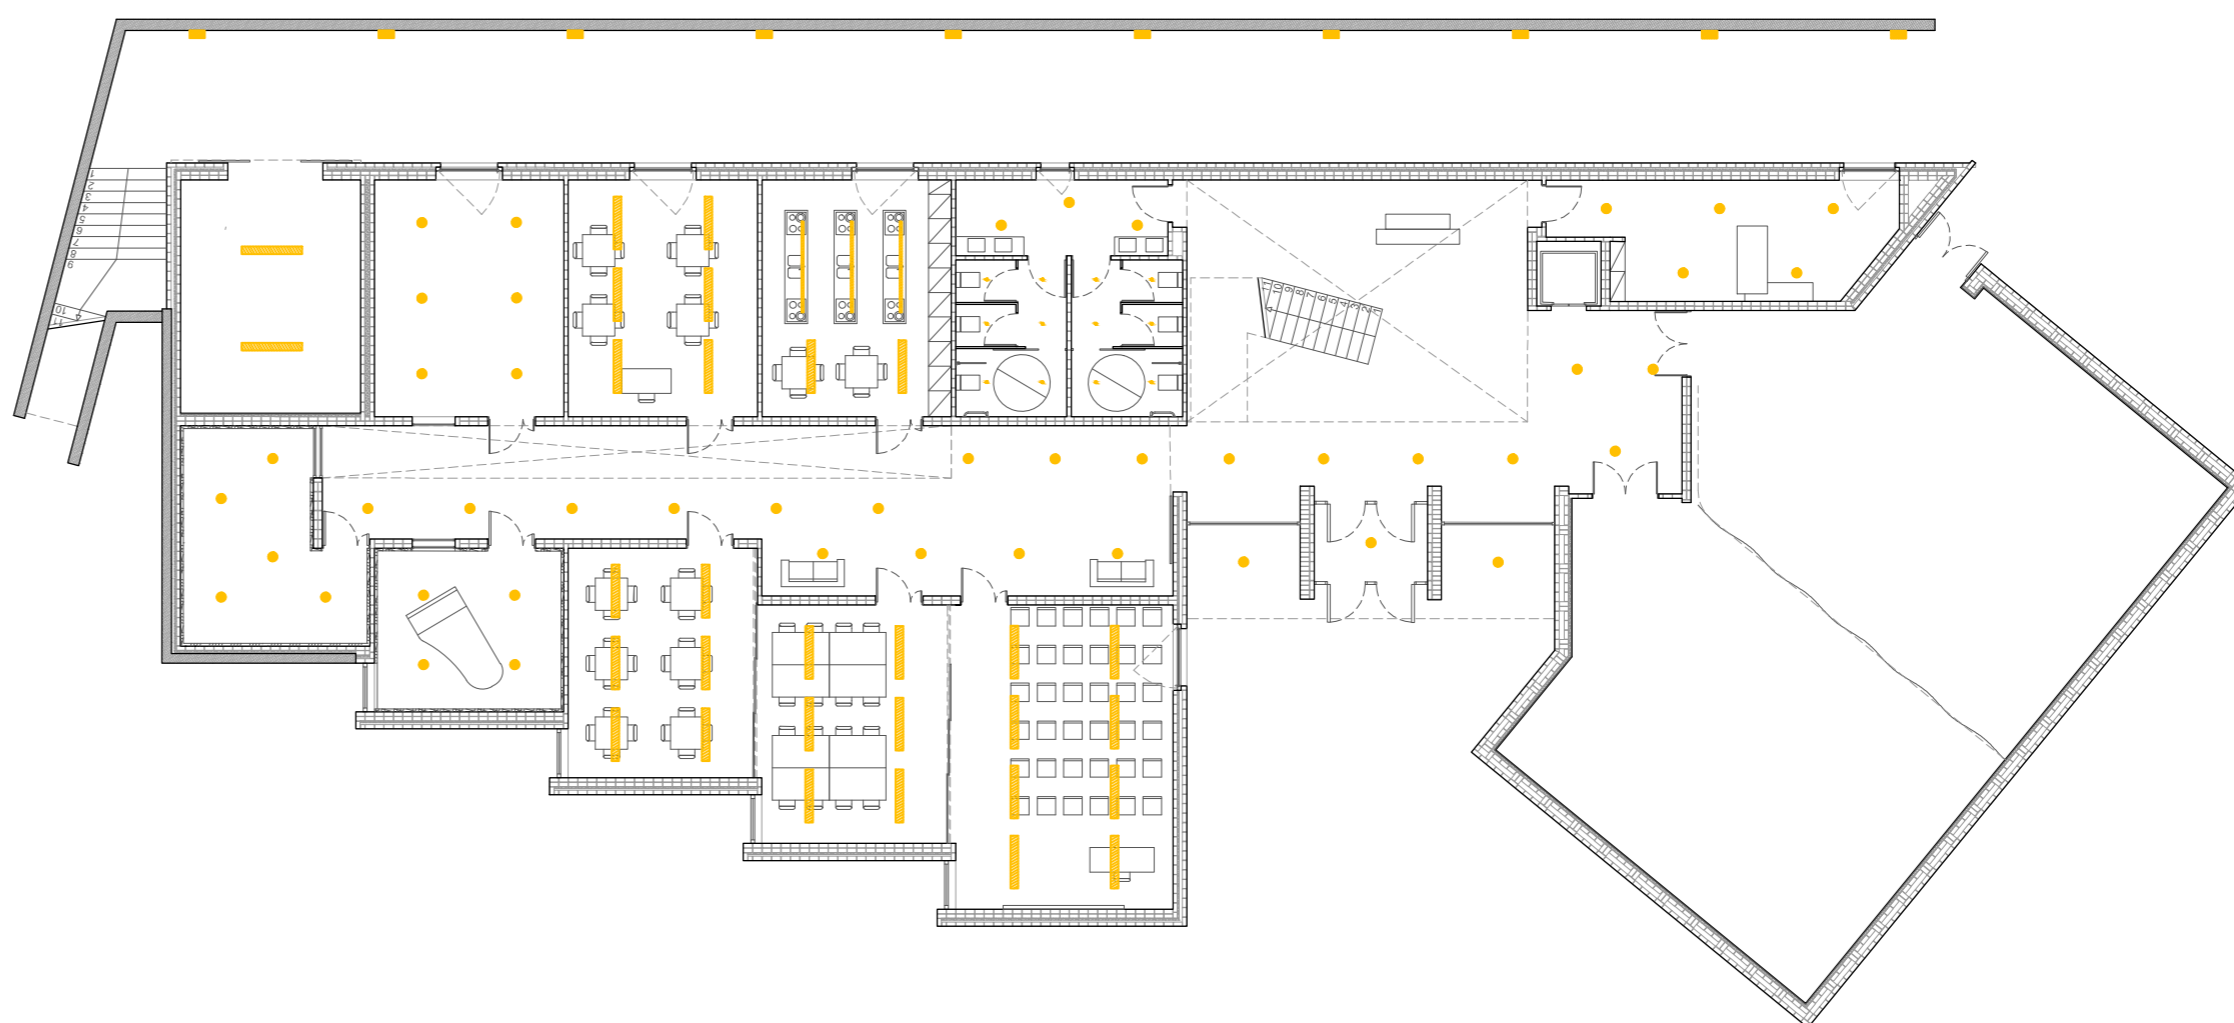

1
Planta principal

Vestíbul

Es necessari una il·luminació difusa i constant, amb poca incidència. Es tracta d'una zona amb poca concentració de luminància. 250 - 400 lux

Recepció

Una il·luminació concentrada en el pla de treball facilita la identificació per part del públic. Ubicació de la font en una posició que evite ombres. 500 - 600 lux

Aules de treball (taules de treball)

Intensitat i uniformitat sobre el pla de treball, la col·locació de les taules ve determinada per la situació de les luminàries per tal d'evitar molestos reflexos o ombres al pla de treball. 500 lux

Aules de treball (taller cuina)

Es necessari una il·luminació difusa i constant, amb poca incidència. Es tracta d'una zona amb poca concentració de luminància. 250 - 400 lux. Intensitat sobre el pla de treball, cada unitat de treball incorpora les luminàries necessàries per a la correcta l'elaboració i preparació d'aliments. 500 - 600 lux

Bucs d'assaig

Es necessari una il·luminació difusa i constant, amb poca incidència. Es tracta d'una zona amb poca concentració de luminància. 200 - 300 lux

Zones de pas i circulacions

Il·luminació constant i difosa amb una incidència mitjana. Es tracta de zones amb concentracions mitges de llum. 300 lux

Sala de màquines

Il·luminació difosa sense importància i amb una incidència baixa. Tan sols les necessàries per orientar-se i distingir obstacles. 150 lux

2
Planta +1

Cafeteria

Es necessari una il·luminació difusa i constant, amb poca incidència. Es tracta d'una zona amb poca concentració de luminància. 250 - 400 lux

Cuina

Il·luminació difusa i constant, amb poca incidència sobre el pla de treball. Es tracta d'una zona amb poca concentració de luminància. 300 - 500 lux. Punts de suport lumínics als llocs de treball amb majors necessitats per a la correcta producció i elaboració d'aliments. 500 - 600 lux

Bany i zones de pas

Il·luminació constant i difosa amb una incidència mitjana. Es tracta de zones amb concentracions mitges de llum. 300 lux

Sala d'actes

Es necessari una il·luminació difusa i constant, amb poca incidència. Es tracta d'una zona amb poca concentració de luminància. 250 - 400 lux. La sala està dotada de guies al fals sostre per a la col·locació de luminàries de reforç en cas de ser necessari per a l'ús de la sala. 500 - 600 lux

Zones exteriors

S'ha escollit un tipus d'il·luminació sobre els paraments verticals de l'edifici a mode de bany, traient a rel·luir les ombres produïdes per l'edifici i pel propi material de construcció. 100 lux