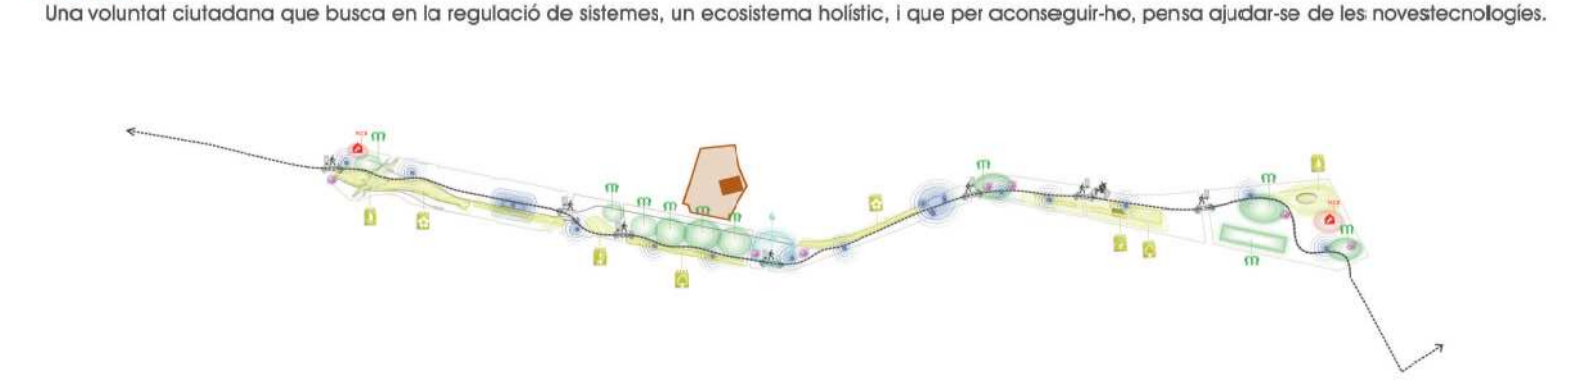

SMART CITY
Una voluntat ciutadana que busca en la regulació de sistemes, un ecosistema holístic, i que per aconseguir-ho, pensa ajudar-se de les noves tecnologies.