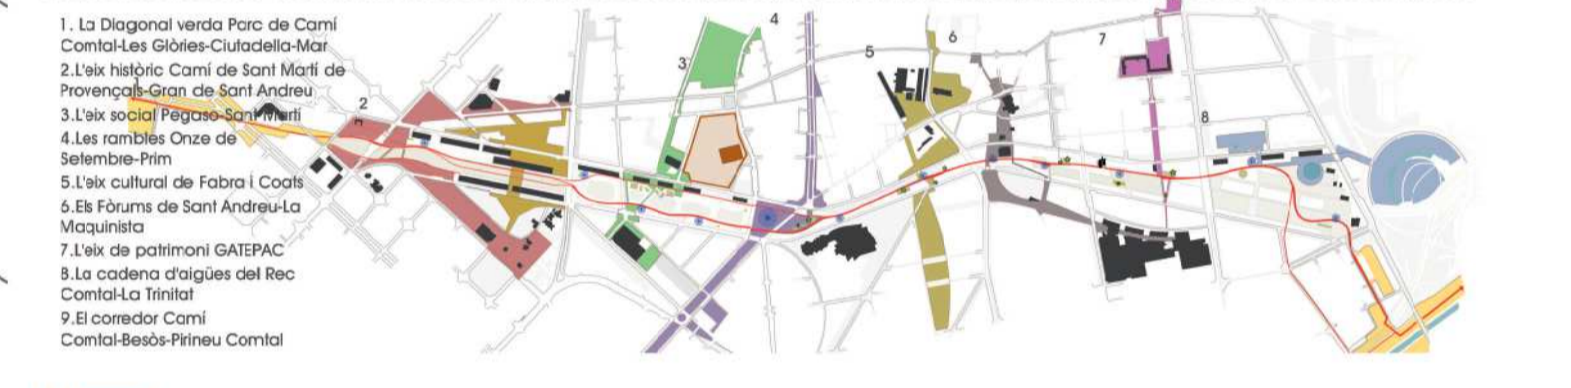

ELS EIXOS CÍVICS
Nos eixos cívics claus en la història del context urbà a través dels quals el parc interactuarà participant en la seva potenciació socioeconòmica.