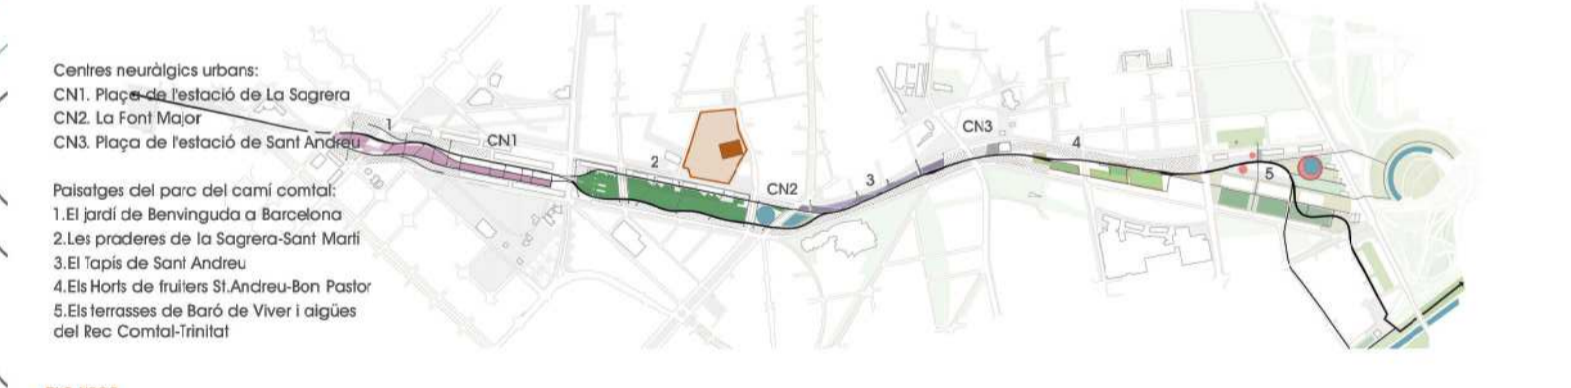

ELS AMBIENTS
El Camí Comtal i l'ombradiu que l'acompanya al llarg del Parc faran brillar els diferents paisatges que el visitant anirà trobant a cada pas.