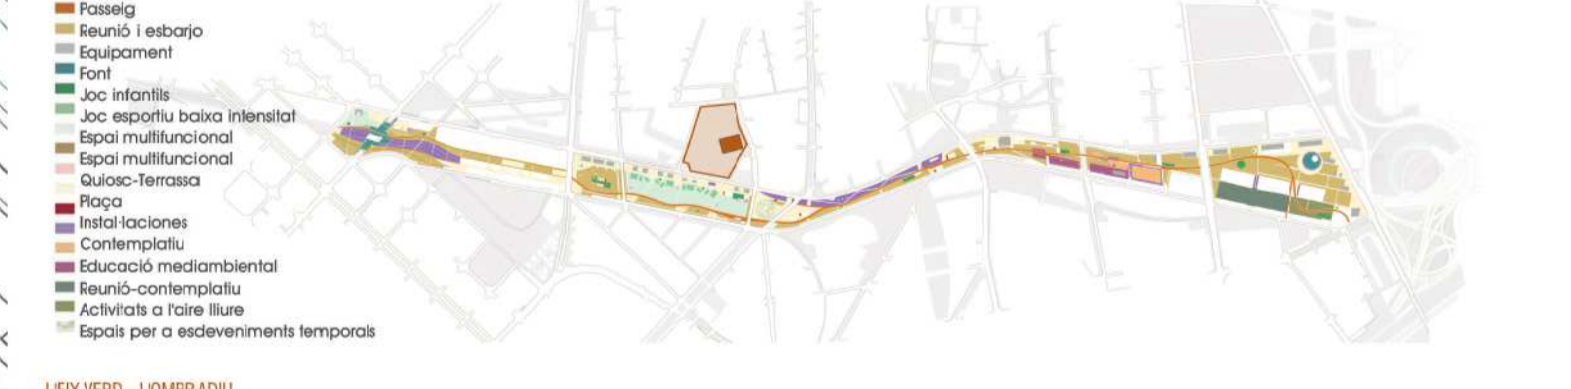

ELS AMBIENTS
El Camí Comtal i l'ombradiu que l'acompanya al llarg del Parc faran brillar els diferents paisatges que el visitant anirà trobant a cada pas.