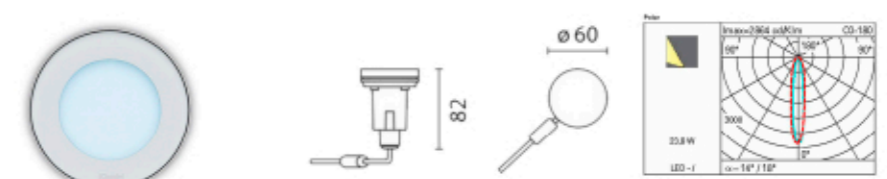

Dimensió: 60x82 colors: indefinit pes: 0.19Kg muntatge: empotrat