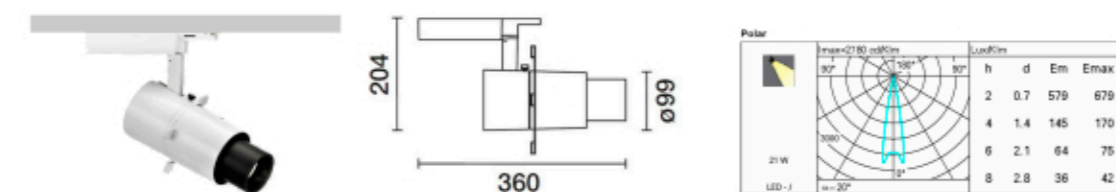

INTERIOR

Led PALCO 1

Dimensió: 99x204 colors: blanc/negre pes: 2.58Kg muntatge: costelles iRoll (suspensió)