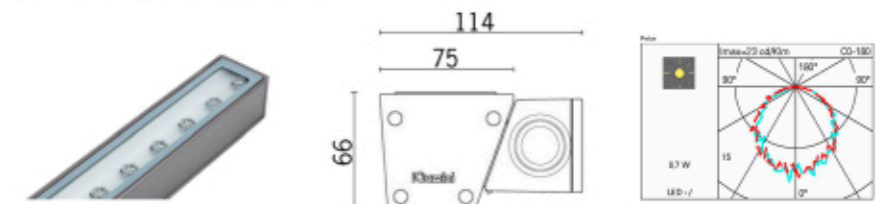

Dimensió: 1585x75x66 colors: Gris (15) pes: 4.49Kg muntatge: empotrat

LLEGGENDA

- Linealuce
- Ledplus todo cristal
- Palco 1/2/3 en funció necessitat
- iRoll 1
- iRoll 2