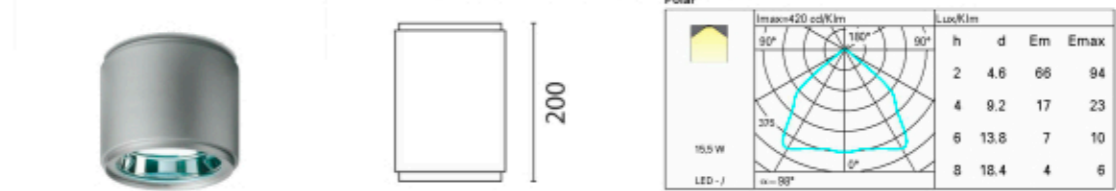

Dimensió: 140x200 colors: blanc/gris pes: 1.18Kg muntatge: costelles

Dimensió: 240x228 colors: blanc/gris pes: 3Kg muntatge: costelles