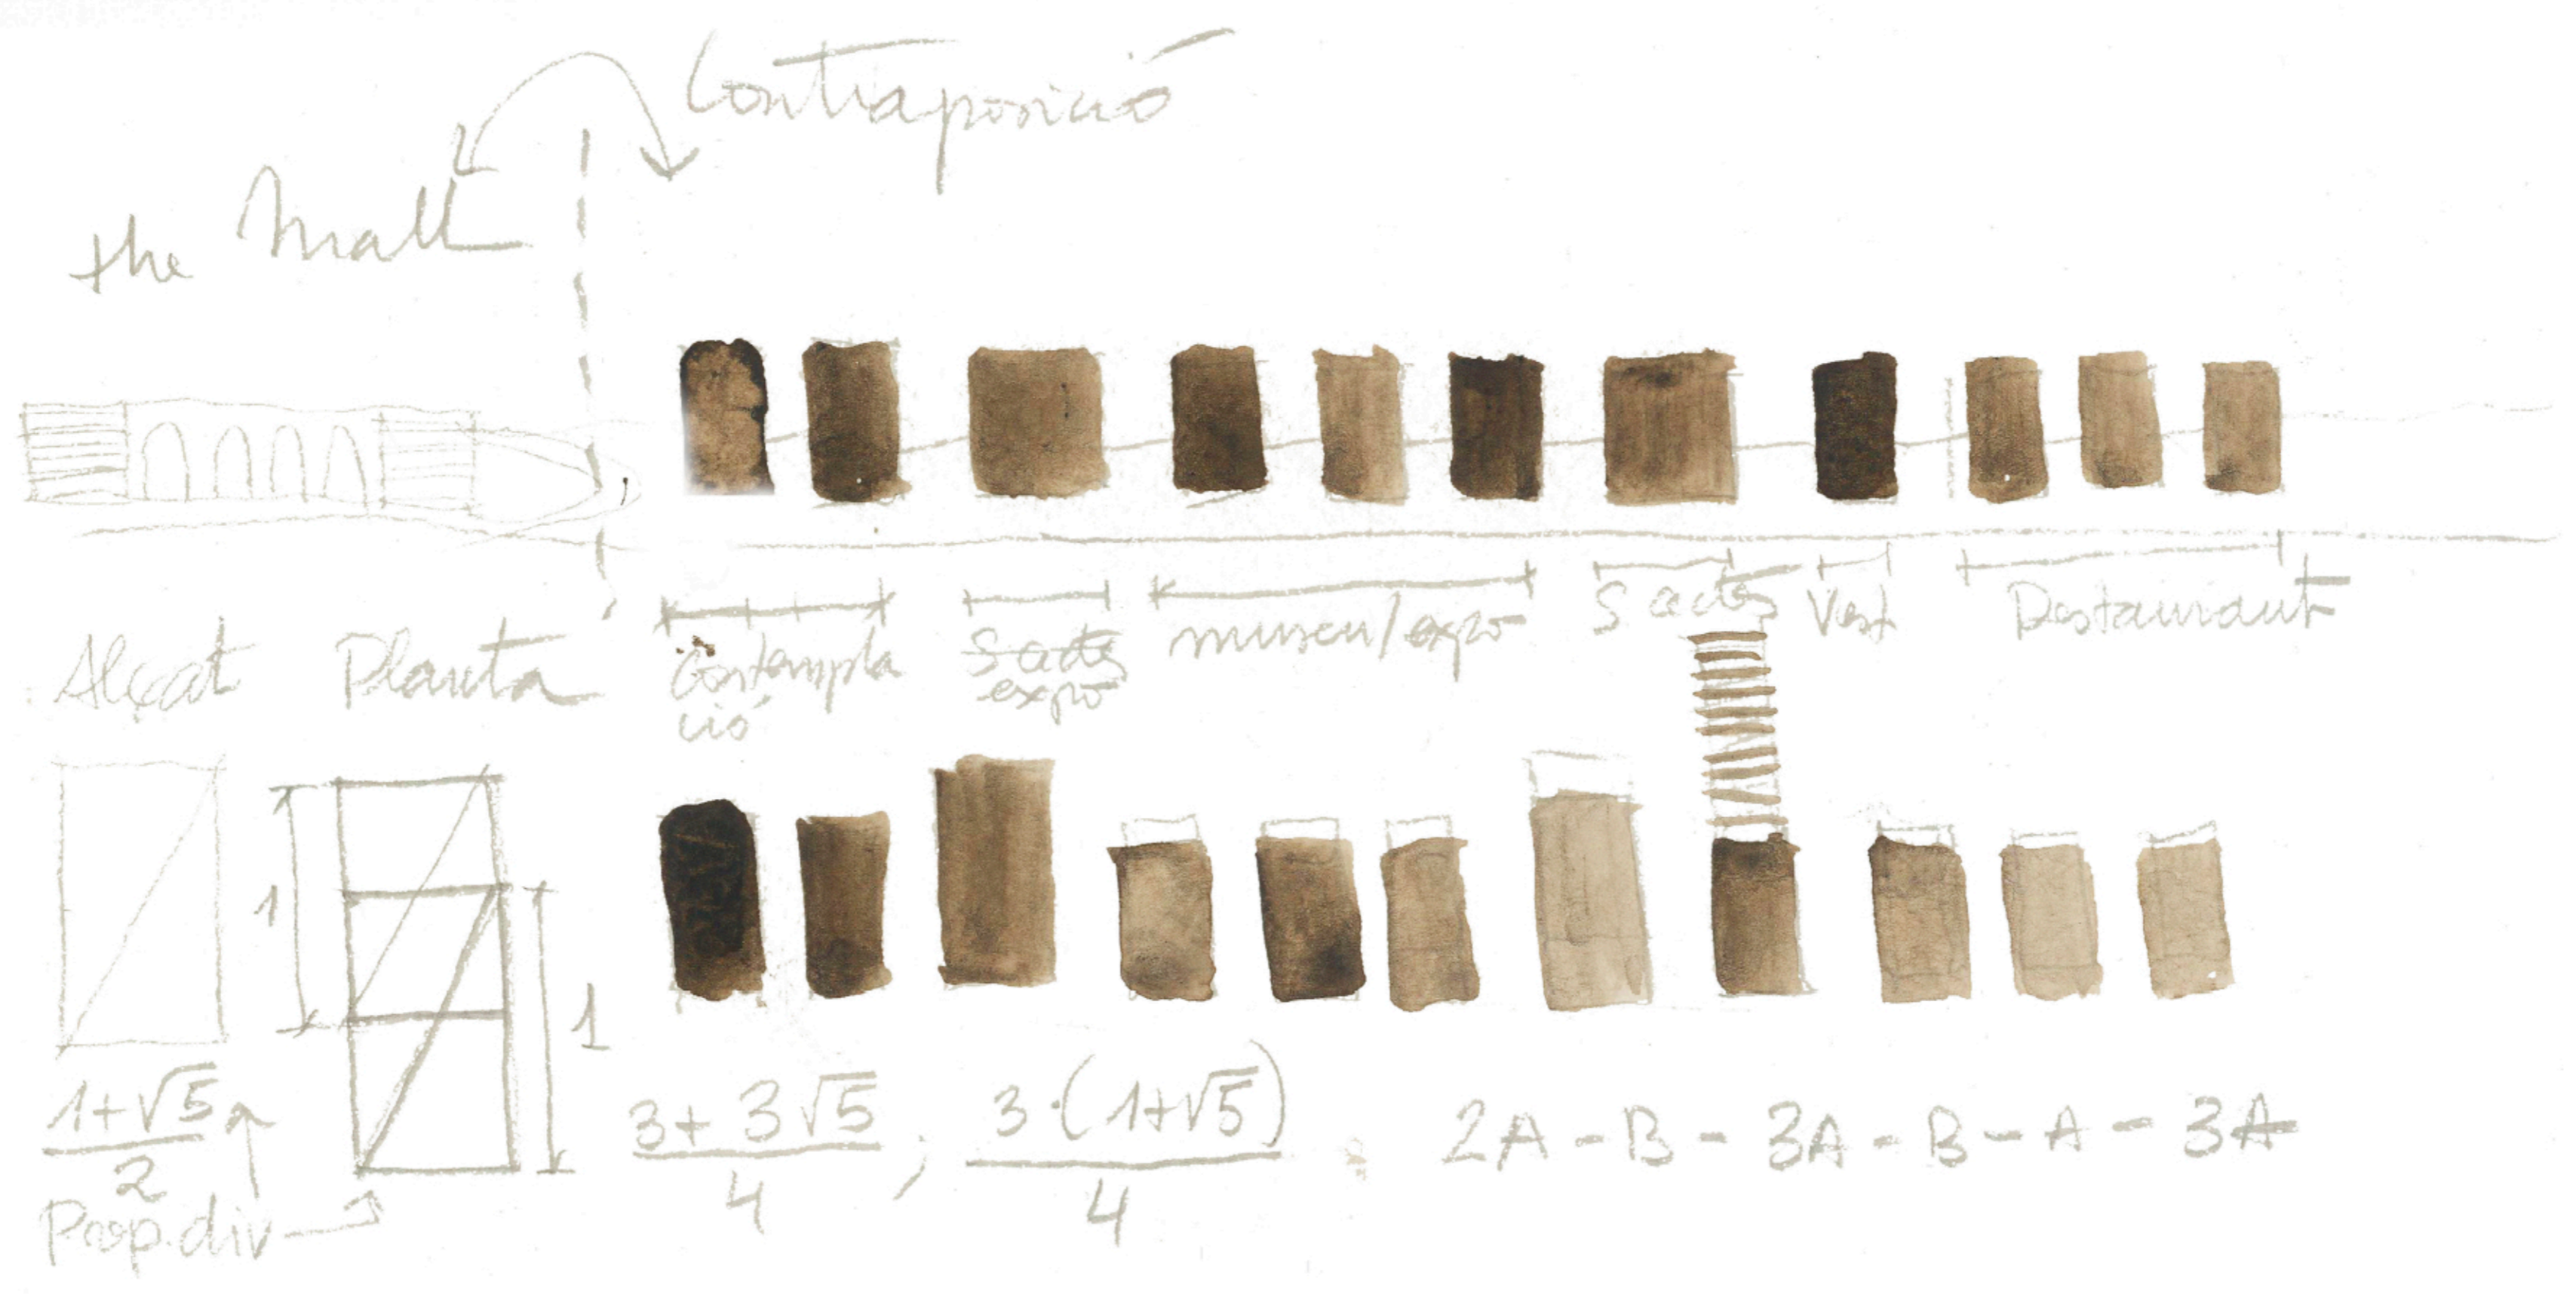

VOLUMETRIA

FRANGES QUE S'OBREN CAMÍ AL TERRENY

ESCALA HUMANA VS ARQUITECTURA DESMESURADA
VERTICALITAT VS HORIZONTALITAT

RELACIÓ INTERIOR I EXTERIOR DIRECTA. ESPAI LLIURE
COM A PROLONGACIÓ DELS ESPAIS INTERIORS

Volums encadenats
 Pretenem col·locar-se al paisatge millorant-lo i integrant-s'hi. Volums i espais aparentment esculpits.
 Patró de composició marcat, 4A-B-3A-B-2A-B-A

PROPORCIÓNS DE L'ARQUITECTURA. LA PROPORCIÓ ÀUREA TANT EN ALÇAT COM EN PLANTA