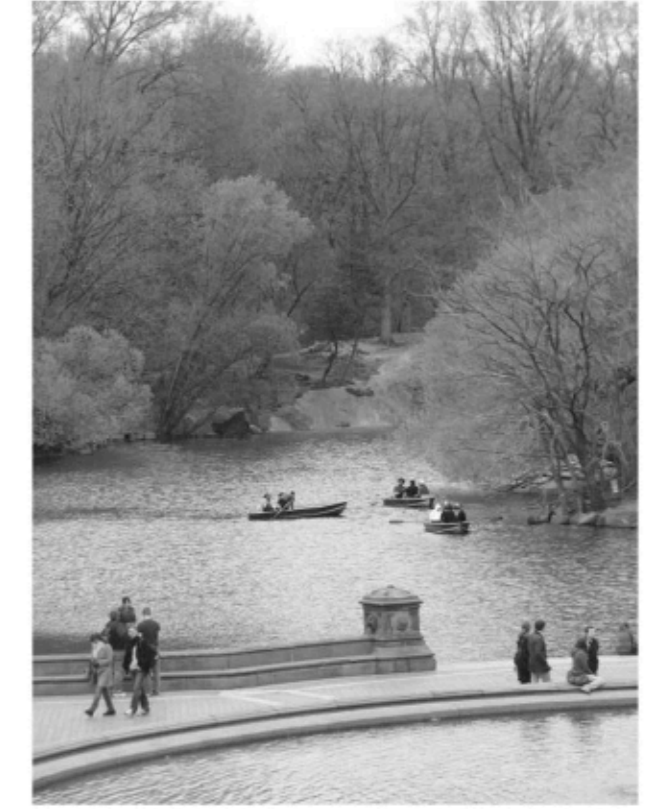

CHERRY HILL I THE MALL, BETHESDA TERRACE

Vista des del centre de la vessant al Cherry Hill

Vista des de la plaça superior Cherry Hill

Vista frontal des de la vessant

Part final vessant

Avinguda The Mall

Bow Bridge

Bethesda Terrace

Bethesda Terrace des del llac

Planejament de la plaça per Calvert Vaux

Emplaçament

Vista panoràmica des del llac