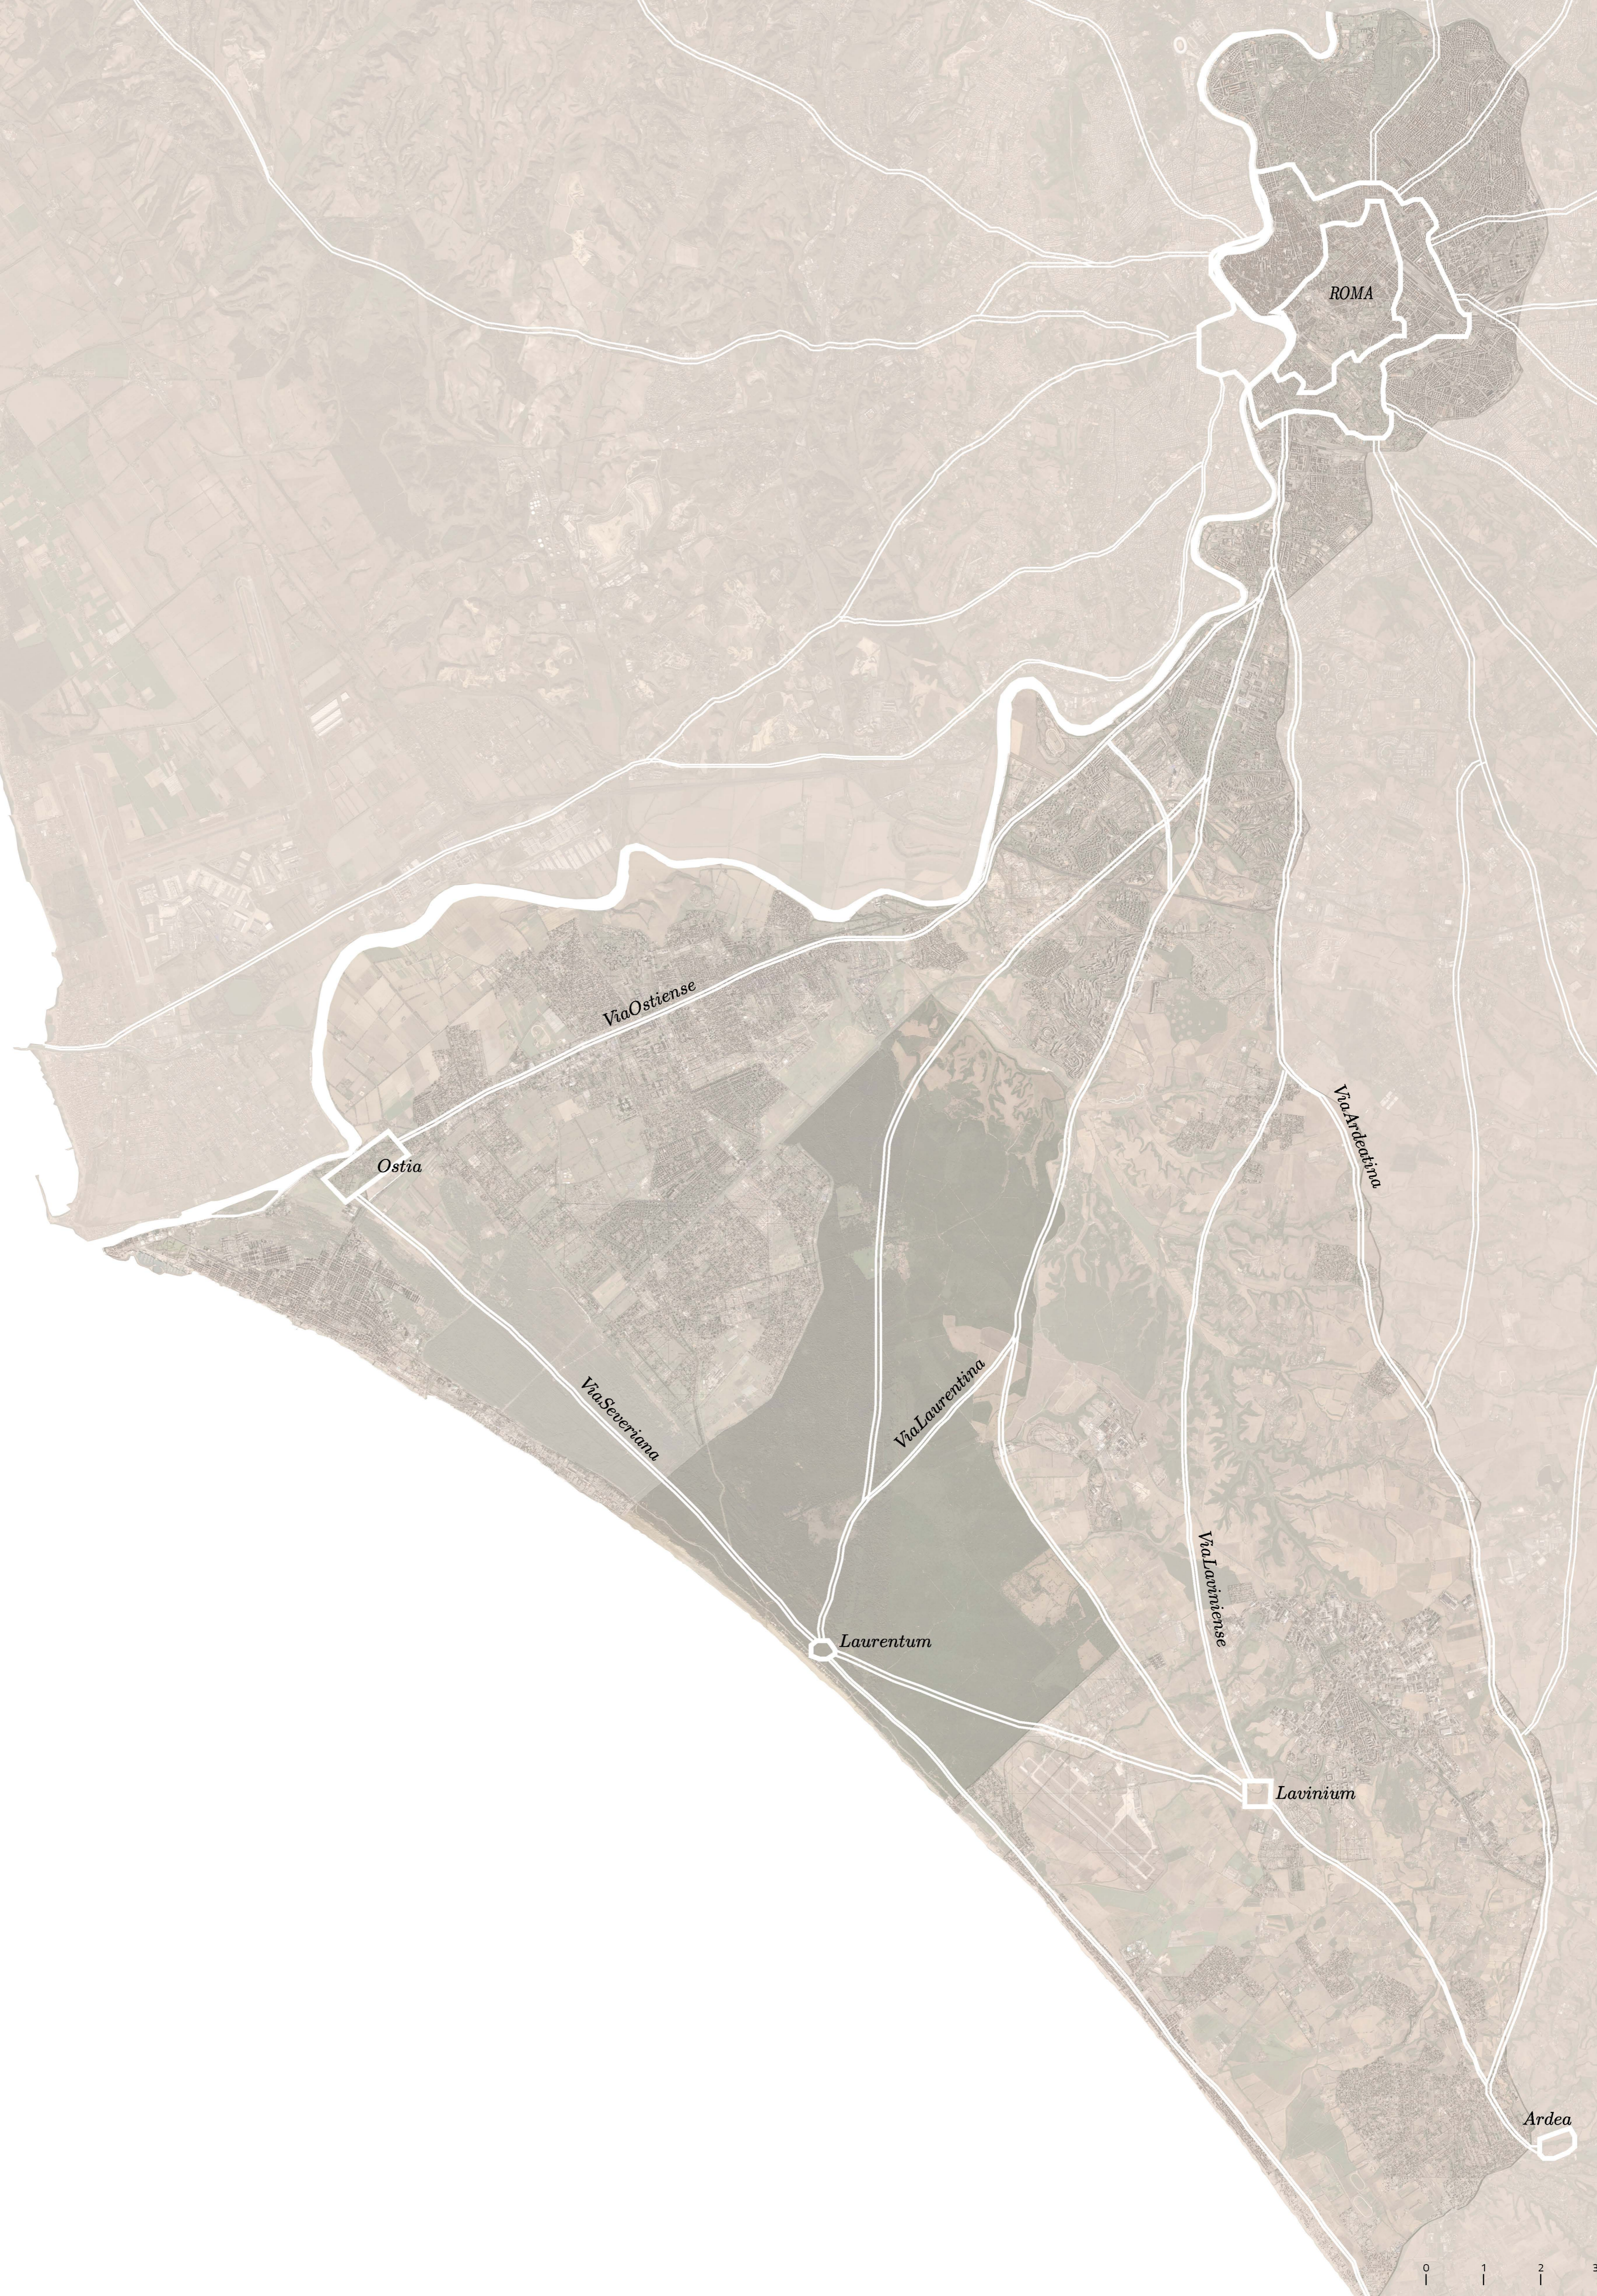

ANTIGUES VIES ROMANES

Recurrim al la memoria del territori, per conèixer com funcionava.

Antigament el territori estava cosit per nombroses vies romanes, les quals connectaven de forma tendra Roma amb tota europa.

Via Ostiense: De Roma a Ostia

Via Ardeatina: De Roma a Ardea

Via Laviniese: De Roma a Lavinio

Via Laurentina: De Roma a Laurentum

Via Severiana: De Portus (Fiumicino) a Terracina

REABITARE I VESTIGI

Vie, Ville, Vicus ROMA 20 - 25