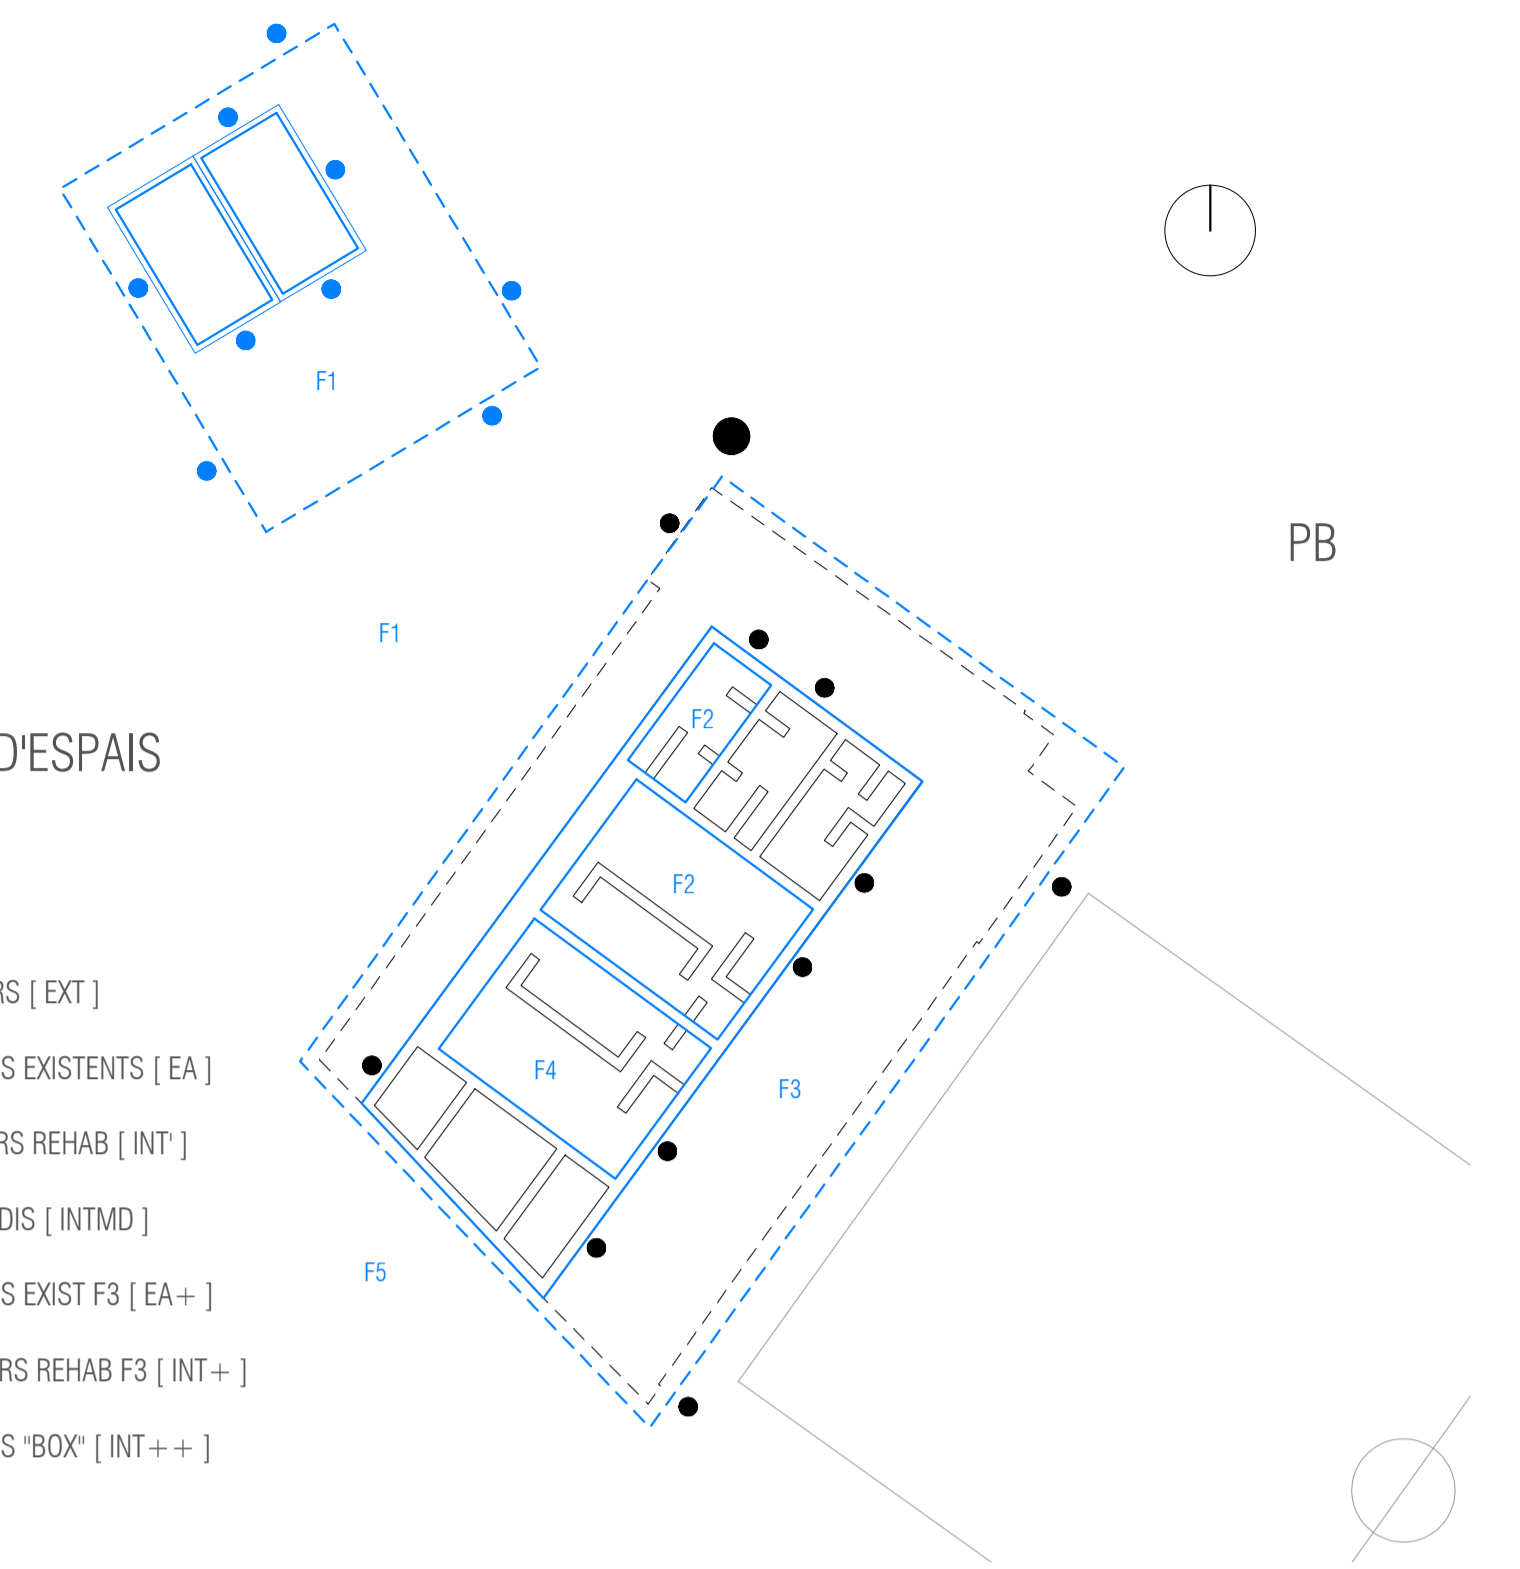

GRADIENTS de CONFORT

COMPLEMENTARIETAT + ACTIVACIÓ PROCÉS TRANSFORMACIÓ

TIPOLOGIES D'ESPAYS

- Espais EXTERIORS [EXT]
- Espais INTERIORS EXISTENTS [EA]
- ▨ Espais INTERIORS REHAB [INT']
- Espais INTERMEDIIS [INTMD]
- Espais INTERIORS EXIST F3 [EA+]
- ▨ Espais INTERIORS REHAB F3 [INT+]
- Espais INTERIORS "BOX" [INT++]