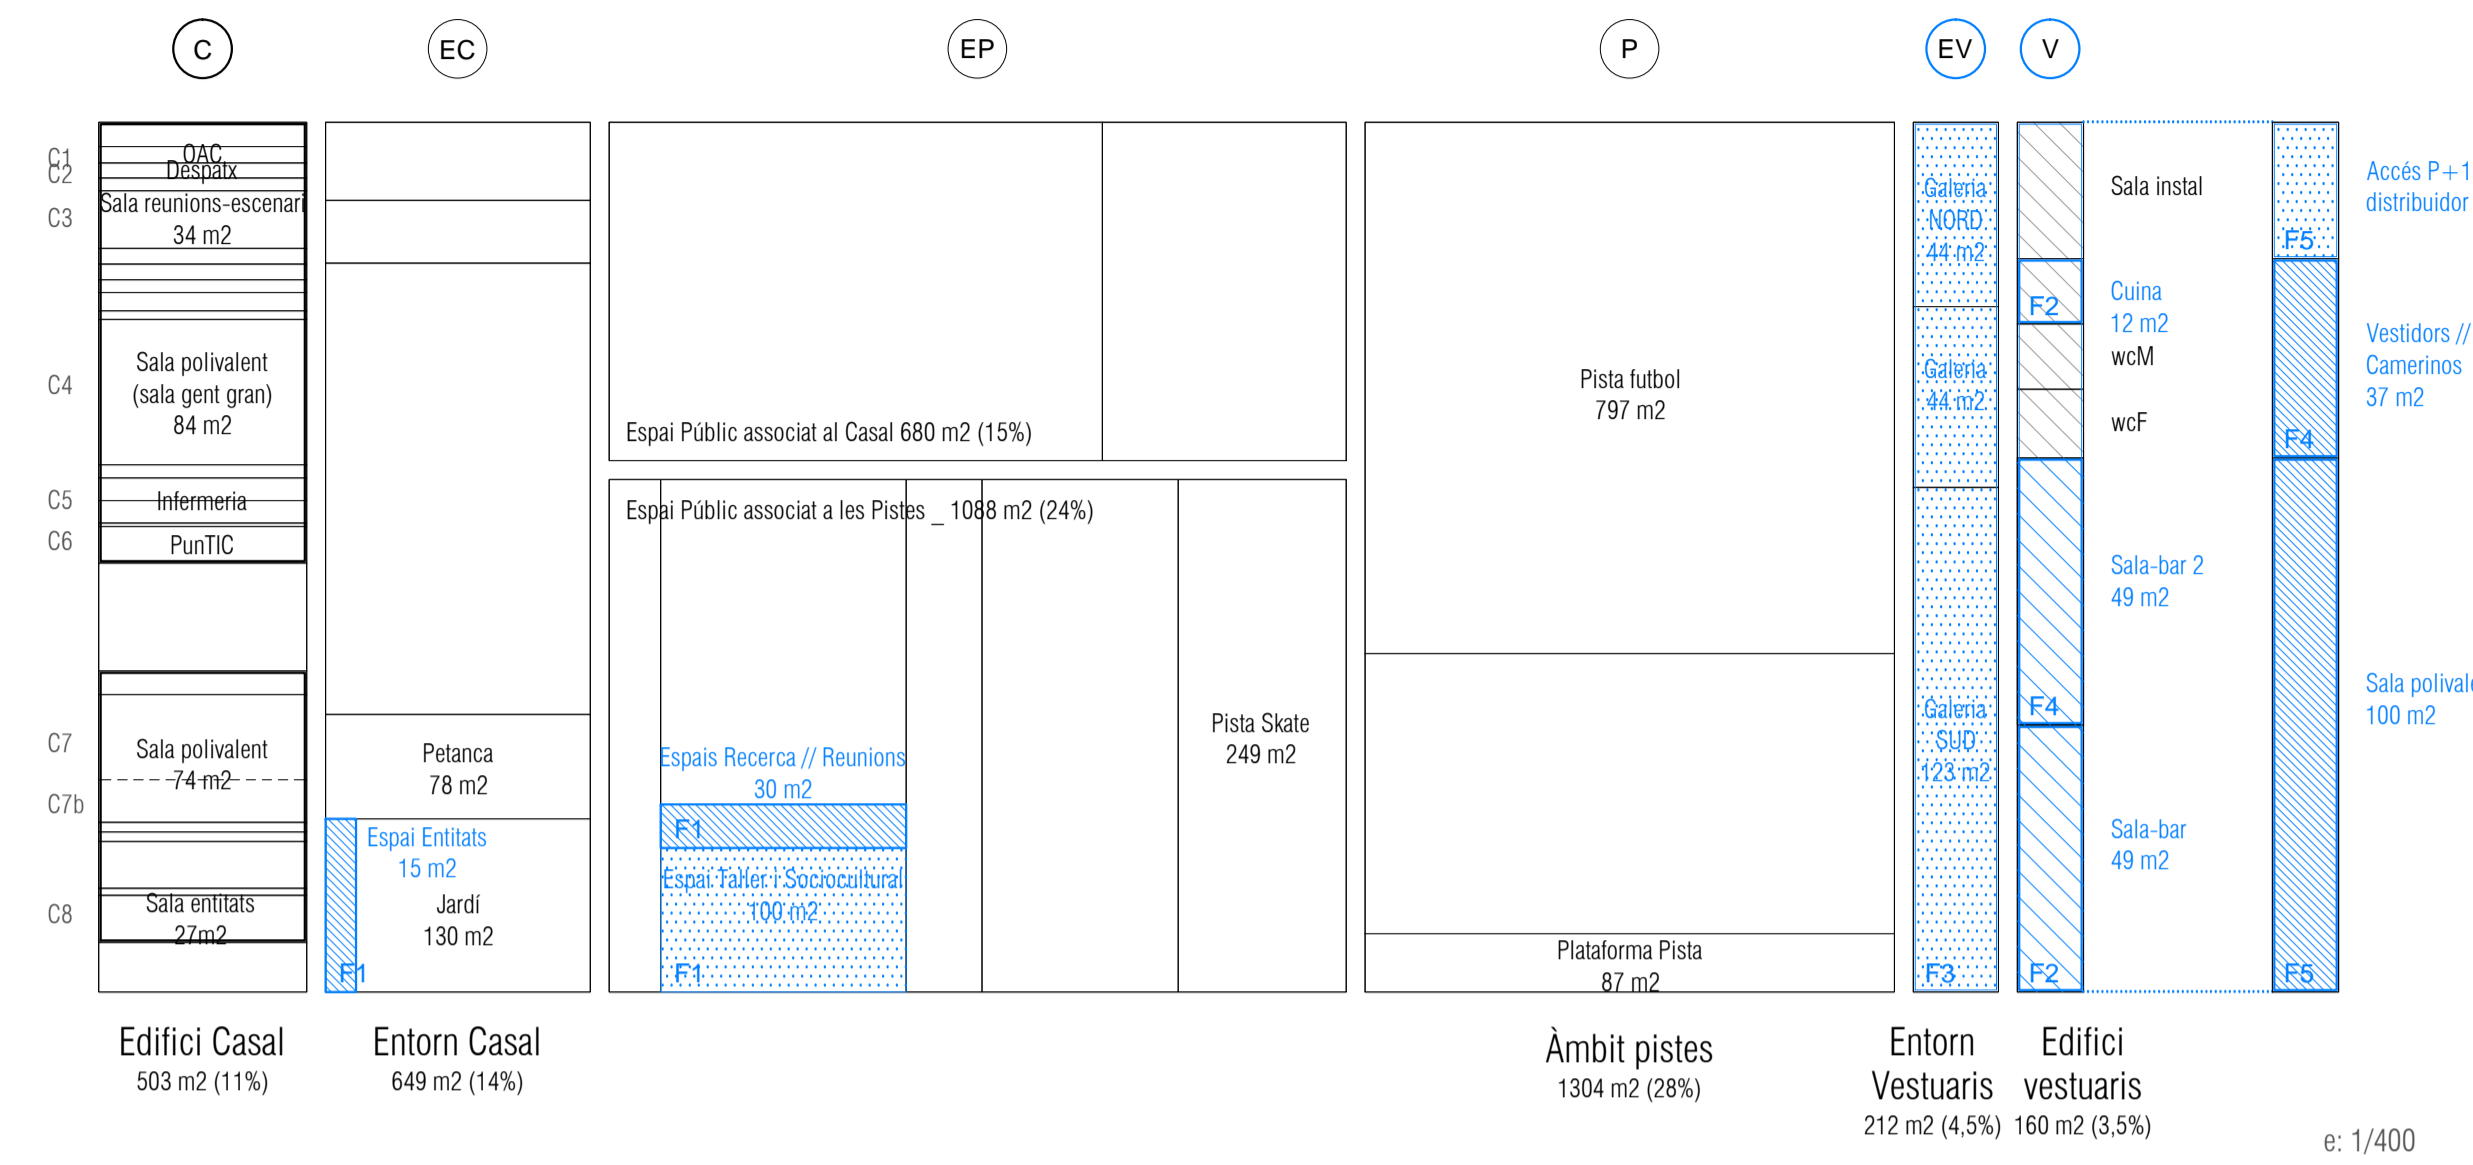

GRADIENTS de CONFORT

COMPLEMENTARIETAT + ACTIVACIÓ PROCÉS TRANSFORMACIÓ

TIPOLOGIES D'ESPAYS

- Espais EXTERIORS [EXT]
- Espais INTERIORS EXISTENTS [EA]
- ▨ Espais INTERIORS REHAB [INT']
- Espais INTERMEDIIS [INTMD]
- Espais INTERIORS EXIST F3 [EA+]
- ▨ Espais INTERIORS REHAB F3 [INT+]
- Espais INTERIORS "BOX" [INT++]

ESPAY COMPLEMENTARI I POTENCIAL PROVA PILOT PER REDUCCIÓ CONSUMS

ACTIVACIÓ PROCÉS DE TRANSFORMACIÓ PROGRESSIVA DE L'ÀMBIT