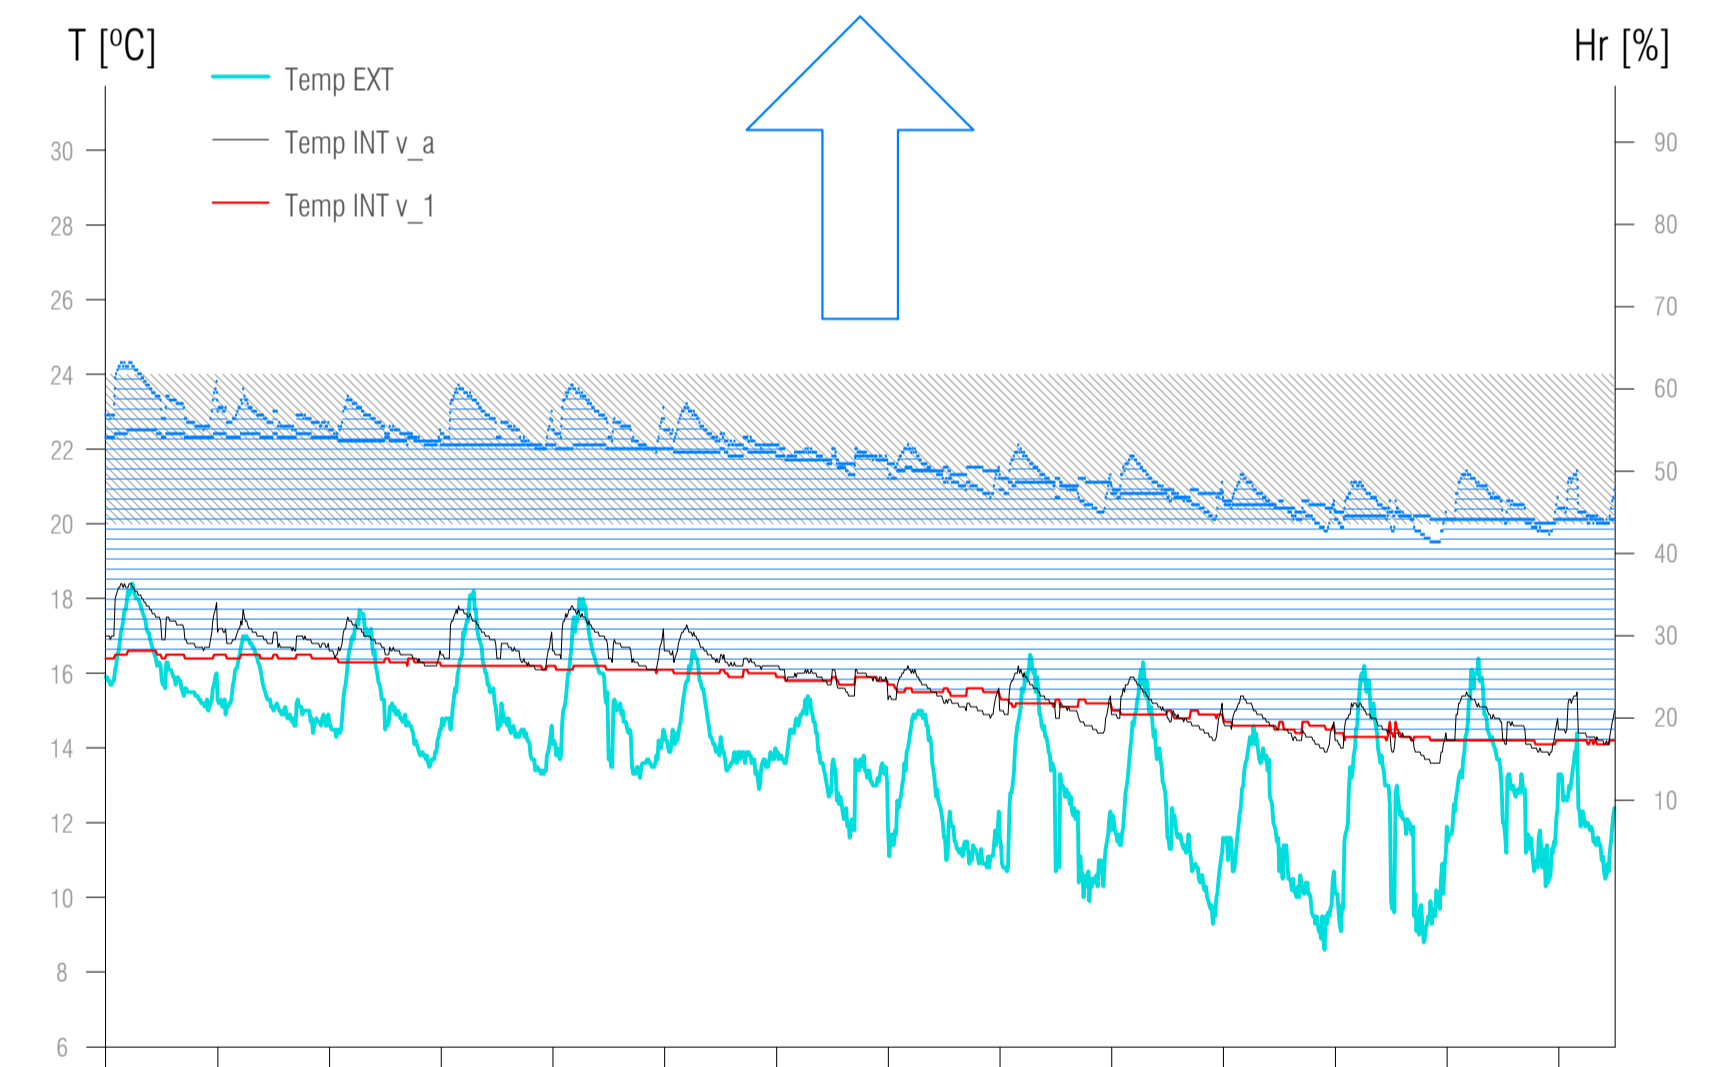

GRADIENTS de CONFORT

COMPLEMENTARIETAT + ACTIVACIÓ PROCÉS TRANSFORMACIÓ

TIPOLOGIES D'ESPAYS

- Espais EXTERIORS [EXT]
- Espais INTERIORS EXISTENTS [EA]
- ▨ Espais INTERIORS REHAB [INT']
- Espais INTERMEDIIS [INTMD]
- Espais INTERIORS EXIST F3 [EA+]
- ▨ Espais INTERIORS REHAB F3 [INT+]
- Espais INTERIORS "BOX" [INT++]

ESPAY COMPLEMENTARI I POTENCIAL PROVA PILOT PER REDUCCIÓ CONSUMS

ACTIVACIÓ PROCÉS DE TRANSFORMACIÓ PROGRESSIVA DE L'ÀMBIT