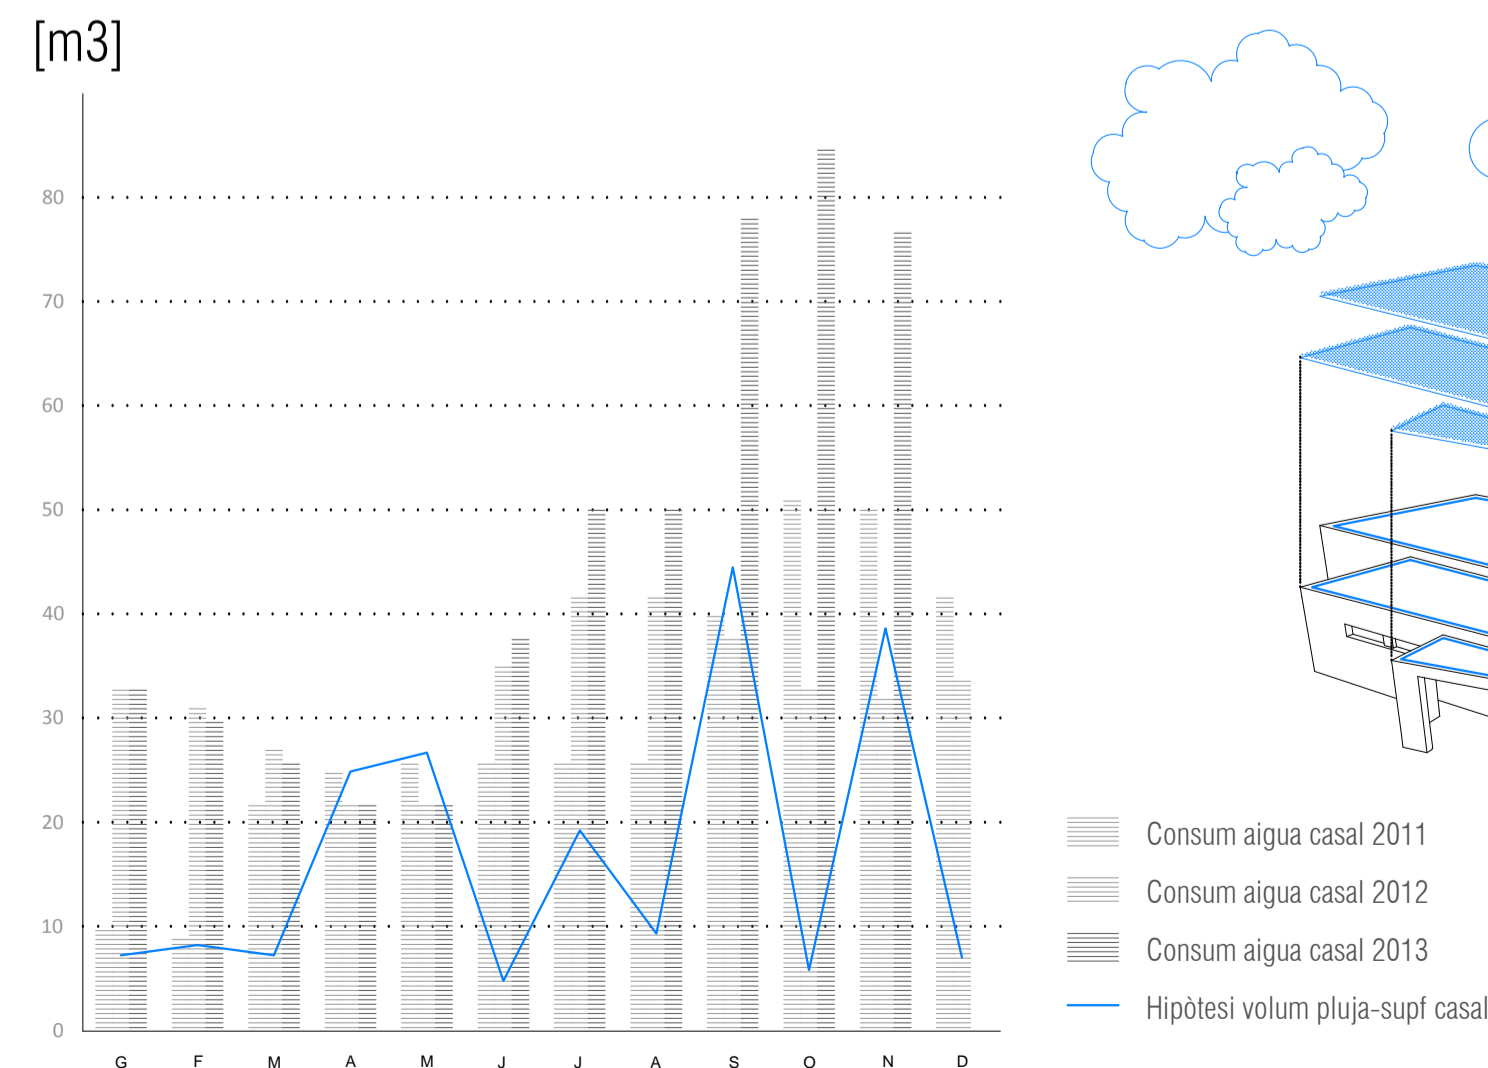

ESPAY COMPLEMENTARI I POTENCIAL PROVA PILOT PER REDUCCIÓ CONSUMS

ACTIVACIÓ PROCÉS DE TRANSFORMACIÓ PROGRESSIVA DE L'ÀMBIT