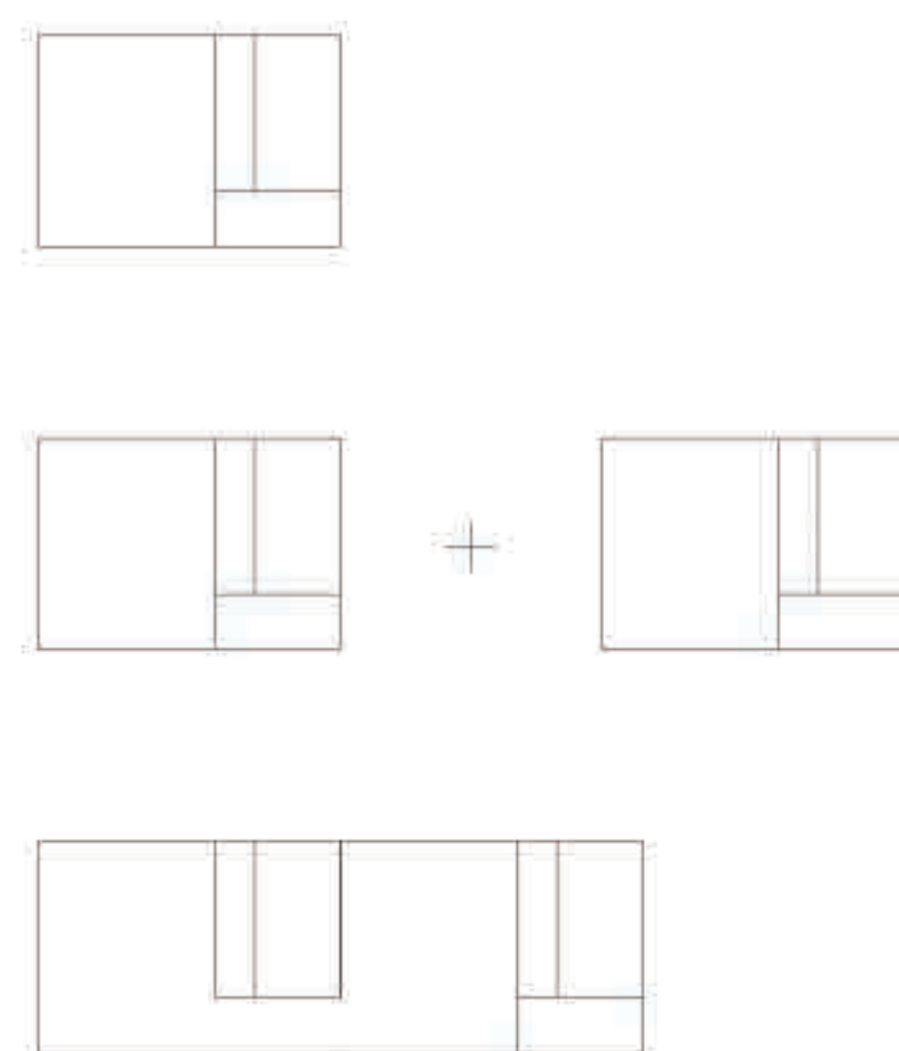

APARTAMENT	69,4 m ²
Cuina	10,1 m ²
Balcó	2,17 m ²
Sala - Menjador	30,48 m ²
Dormitori	20,69 m ²
Bany	5,97 m ²

HABITACIÓ DOBLE	28,32 m ²
Logia	4,37 m ²
Dormitori	17,58 m ²
Bany	6,37 m ²

- Rentans per bany de la col·lecció "aces" de la marca ROCA, suspès i anclat a la paret, fabricat en porcellana.
- Inodor de porcellana també de la sèrie "aces" de la casa ROCA, amb desalguia per la part interior, equipat amb nanses a banda i banda per a banyos adaptats, amb distància mínima a cap altre objecte de 80 cm
- Seient per a dubxa abatible fixat a la paret, de la casa ROCA d'acer inoxidable
- Nansa d'acer polit model "victoria" de la marca ROCA, fixat a la paret i no abatible, per ajudar en el moment de la dubxa a mantenir l'equilibri
- Paviment continu amb mitja canya a les entregues amb la paret (15 cm), model "granit multisafe", de la casa Tarkett.
- Fogons sense baixos, preparats per a ser accessibles i adaptats, enrasats amb el taulell de cuina, de la casa SCAVOLINI.