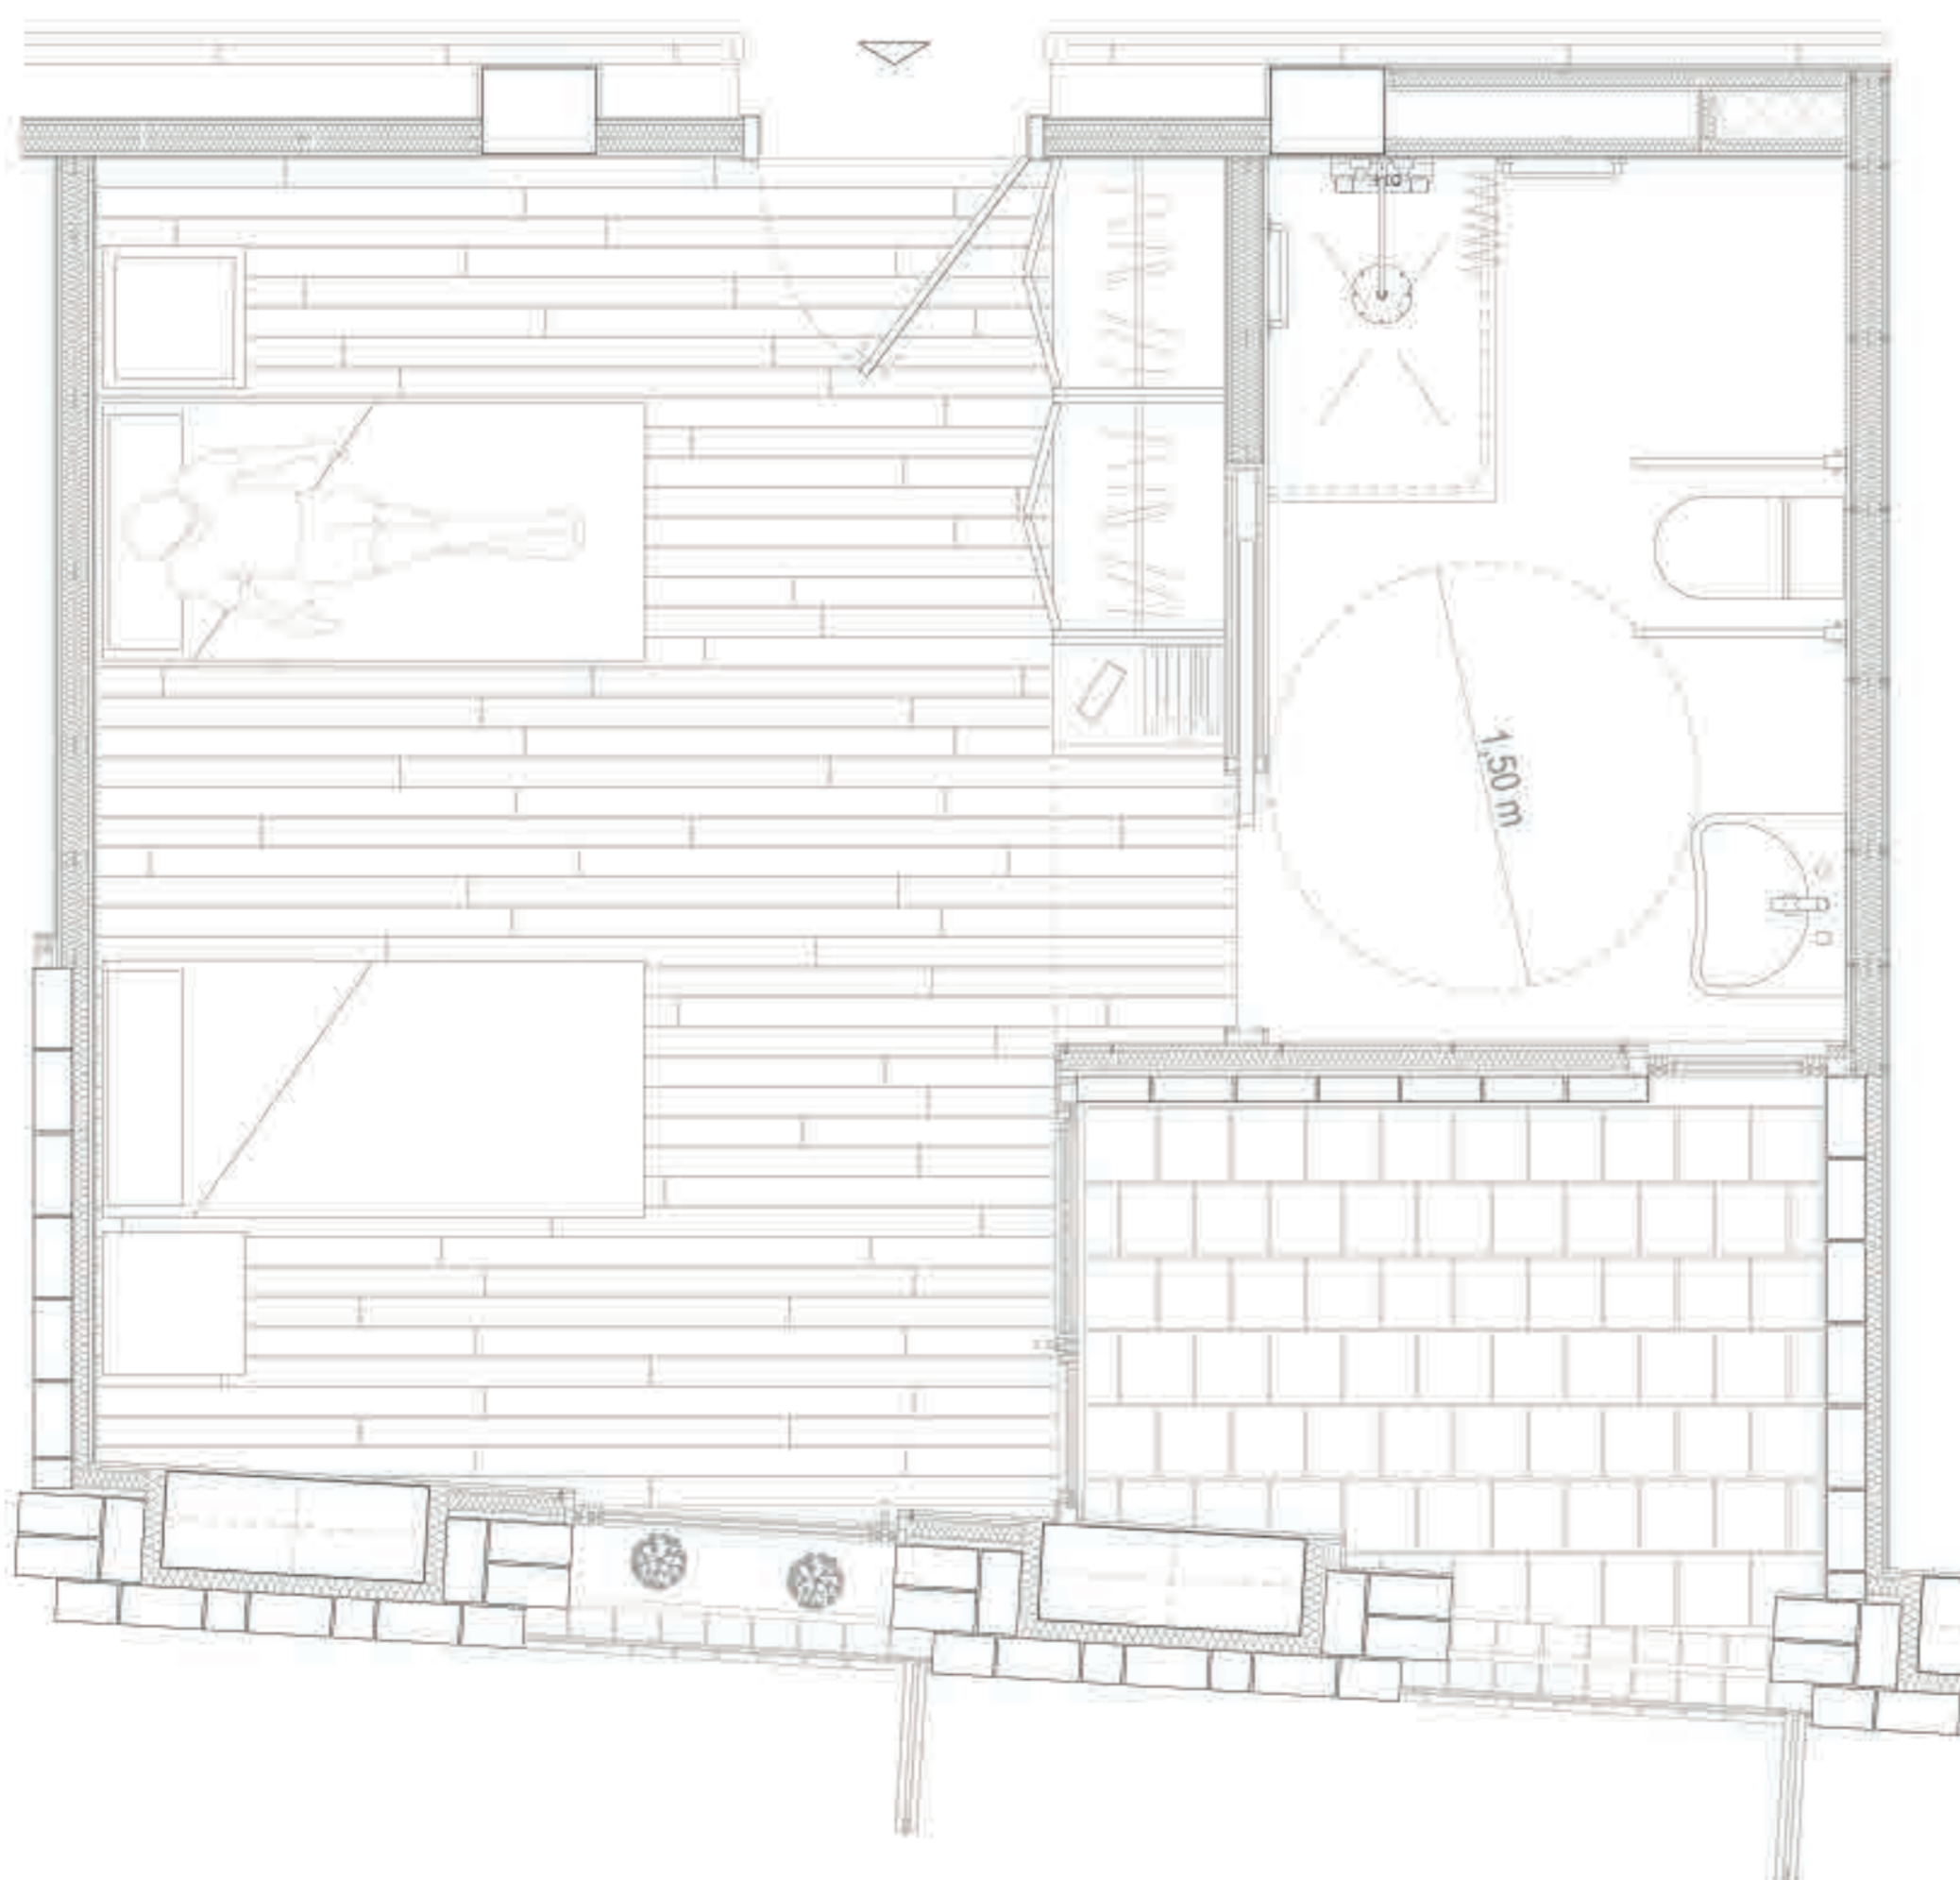

APARTAMENT	69,4 m ²
Cuina	10,1 m ²
Balcó	2,17 m ²
Sala - Menjador	30,48 m ²
Dormitori	20,69 m ²
Bany	5,97 m ²

HABITACIÓ DOBLE	28,32 m ²
Logia	4,37 m ²
Dormitori	17,58 m ²
Bany	6,37 m ²

- Rentans per bany de la col·lecció "aces" de la marca ROCA, suspès i anclat a la paret, fabricat en porcellana.
- Inodor de porcellana també de la sèrie "aces" de la casa ROCA, amb desalguia per la part interior, equipat amb nanses a banda i banda per a banyos adaptats, amb distància mínima a cap altre objecte de 80 cm
- Seient per a dubxa abatible fixat a la paret, de la casa ROCA d'acer inoxidable
- Nansa d'acer polit model "victoria" de la marca ROCA, fixat a la paret i no abatible, per ajudar en el moment de la dubxa a mantenir l'equilibri
- Paviment continu amb mitja canya a les entregues amb la paret (15 cm), model "granit multisafe", de la casa Tarkett.
- Fogons sense baixos, preparats per a ser accessibles i adaptats, enrasats amb el taulell de cuina, de la casa SCAVOLINI.