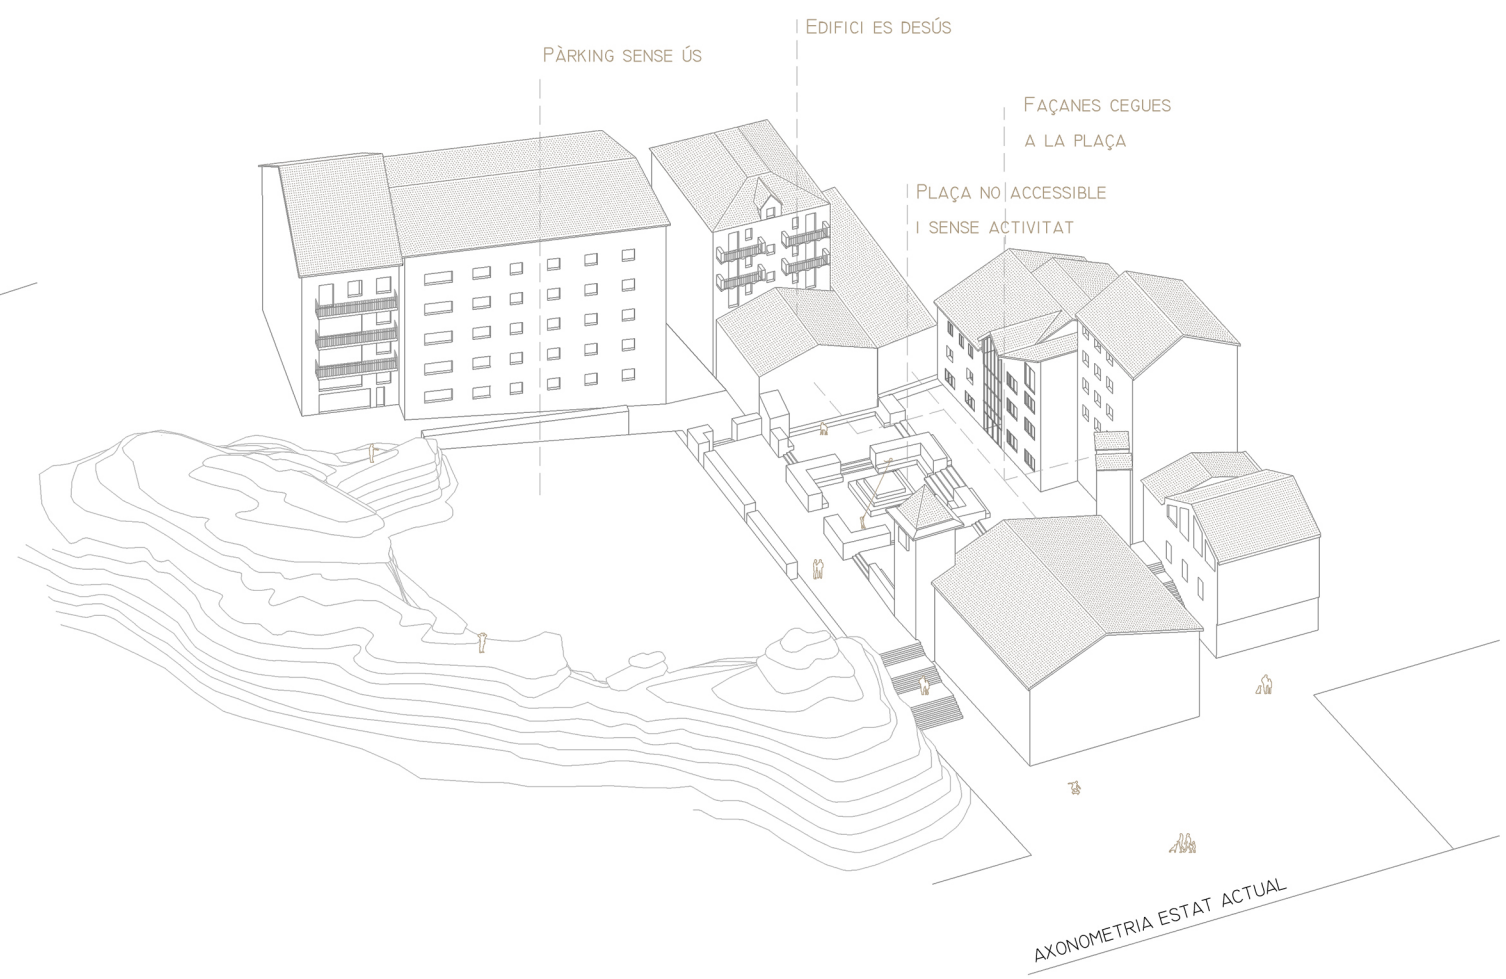

CASC ANTIC ESTAT ACTUAL E 1/500

SECCIÓ ACTUAL E 1/200

AXONOMETRIA ESTAT ACTUAL

EDIFICIS EN DESÚS

1 ERA BARO SEGLE XVII-XIX 2 CAL PIPA SEGLE XVII-XIX 3 CAL RIBERAIGUA SEGLE XVII-XIX 4 CAL RAMON SEGLE XIX 5 ERA DE L'ORELLETA SEGLE XIX 6 ERA DE CAL PEP SEGLE XVIII-XIX 7 ERA DE CAL BATLLO SEGLE XVI-XVII 8 CAL MASOVER DE MOLINES SEGLE XVII-XIX