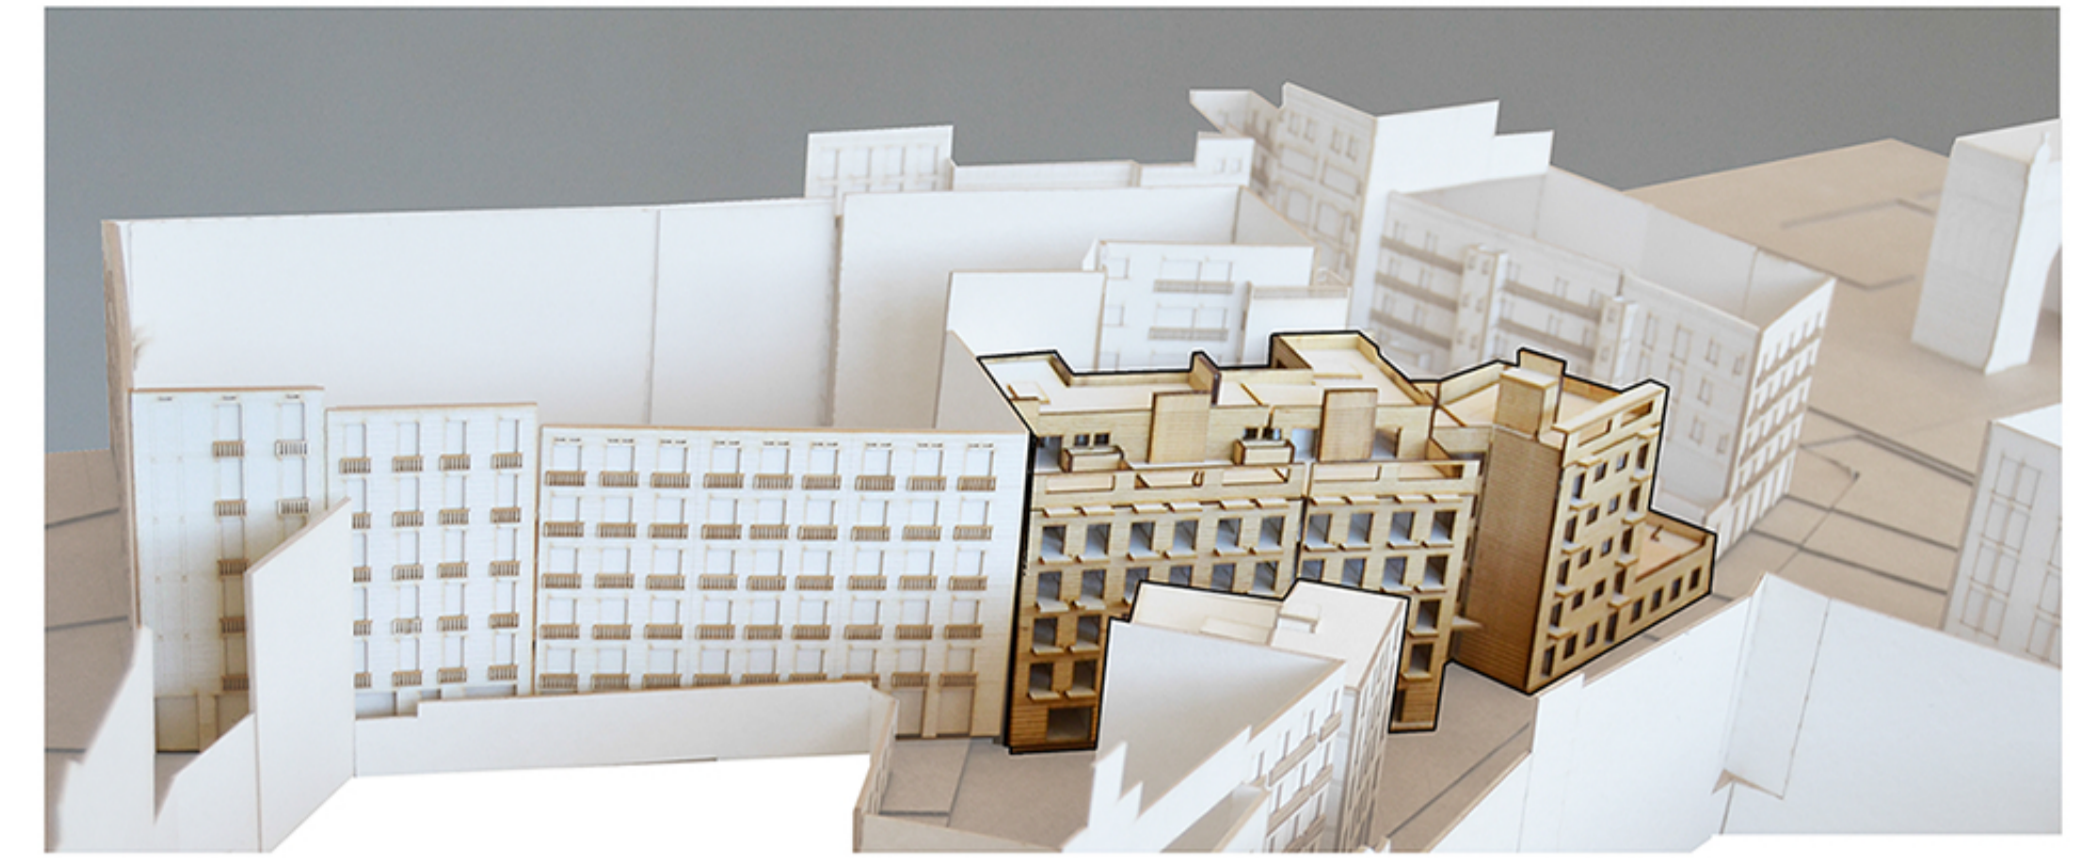

FS. FAÇANA PASSATGE HORT DELS VELLUTERS. SUD

PASSATGE HORT DELS VELLUTERS

La composició de la façana acompanya el pes del mur d'obra vista amb la lleugeresa dels buits, com un joc entre opacitat i transparència. La volumetria engrana i reconeix els petits racons (Passatge Hort dels Velluters) i els eixos importants (Carrer del Rec Comtal)

FSE. FAÇANA CARRER REC COMPTAL. SUD-EST

CARRER REC COMPTAL

L'obertura central, contra la qual s'aproximen els cossos edificats, enfatitza les directrius i aporta l'equilibri formal del conjunt. Aquesta obertura, com a factor sorpresa, crea un gir amb noves cantonades que relacionen el projecte amb l'espai exterior i l'entorn.

S'obre una nova xarxa de connexions que marquen les directrius del les vies principals i secundaries.

FN. ALÇAT PATI INTERIOR. NORD

FAÇANES PRINCIPALS E 1/500