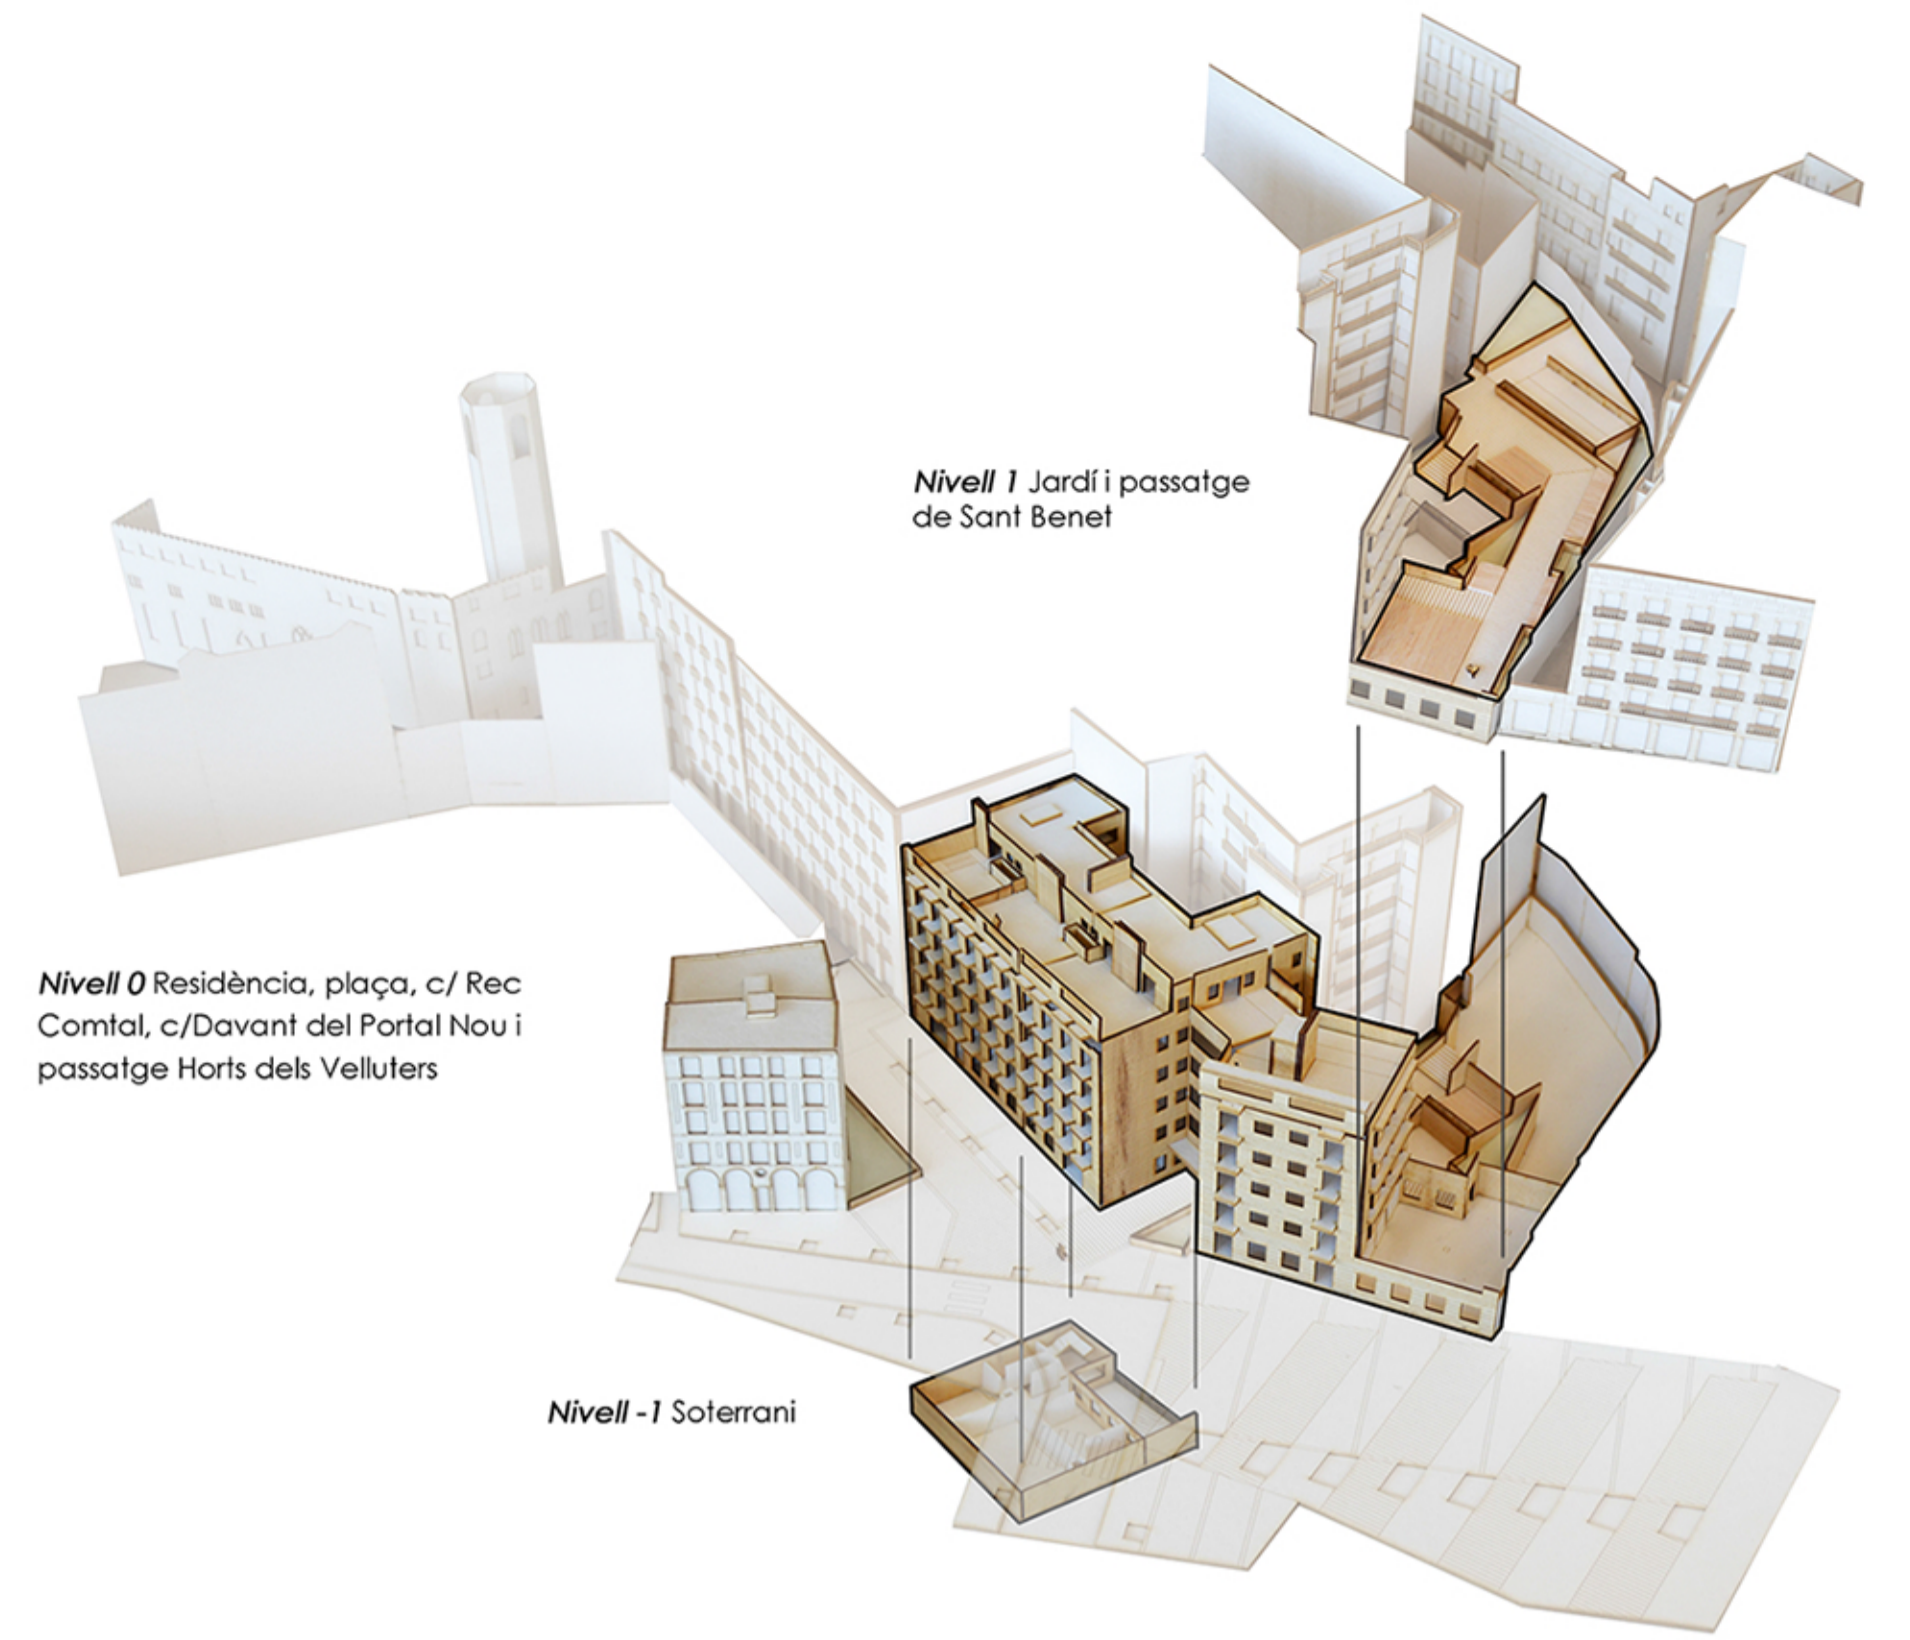

A l'accés al Casc Antic la residència gira per relacionar-se amb l'entorn i crea una obertura central que emfatitza les directrius i l'equilibri del conjunt.

Visual 1 Plaça i passatge Hort dels Velluters. Edifici referent: Campanar de Sant Pere de les Puelles.

Visual 2 Carrer del Davant del Portal Nou. Edifici referent: Complex residencial.

Visual 3 Carrer del Rec Comtal. Edifici referent: Arc de Triomf i Passeig Lluis Companys.