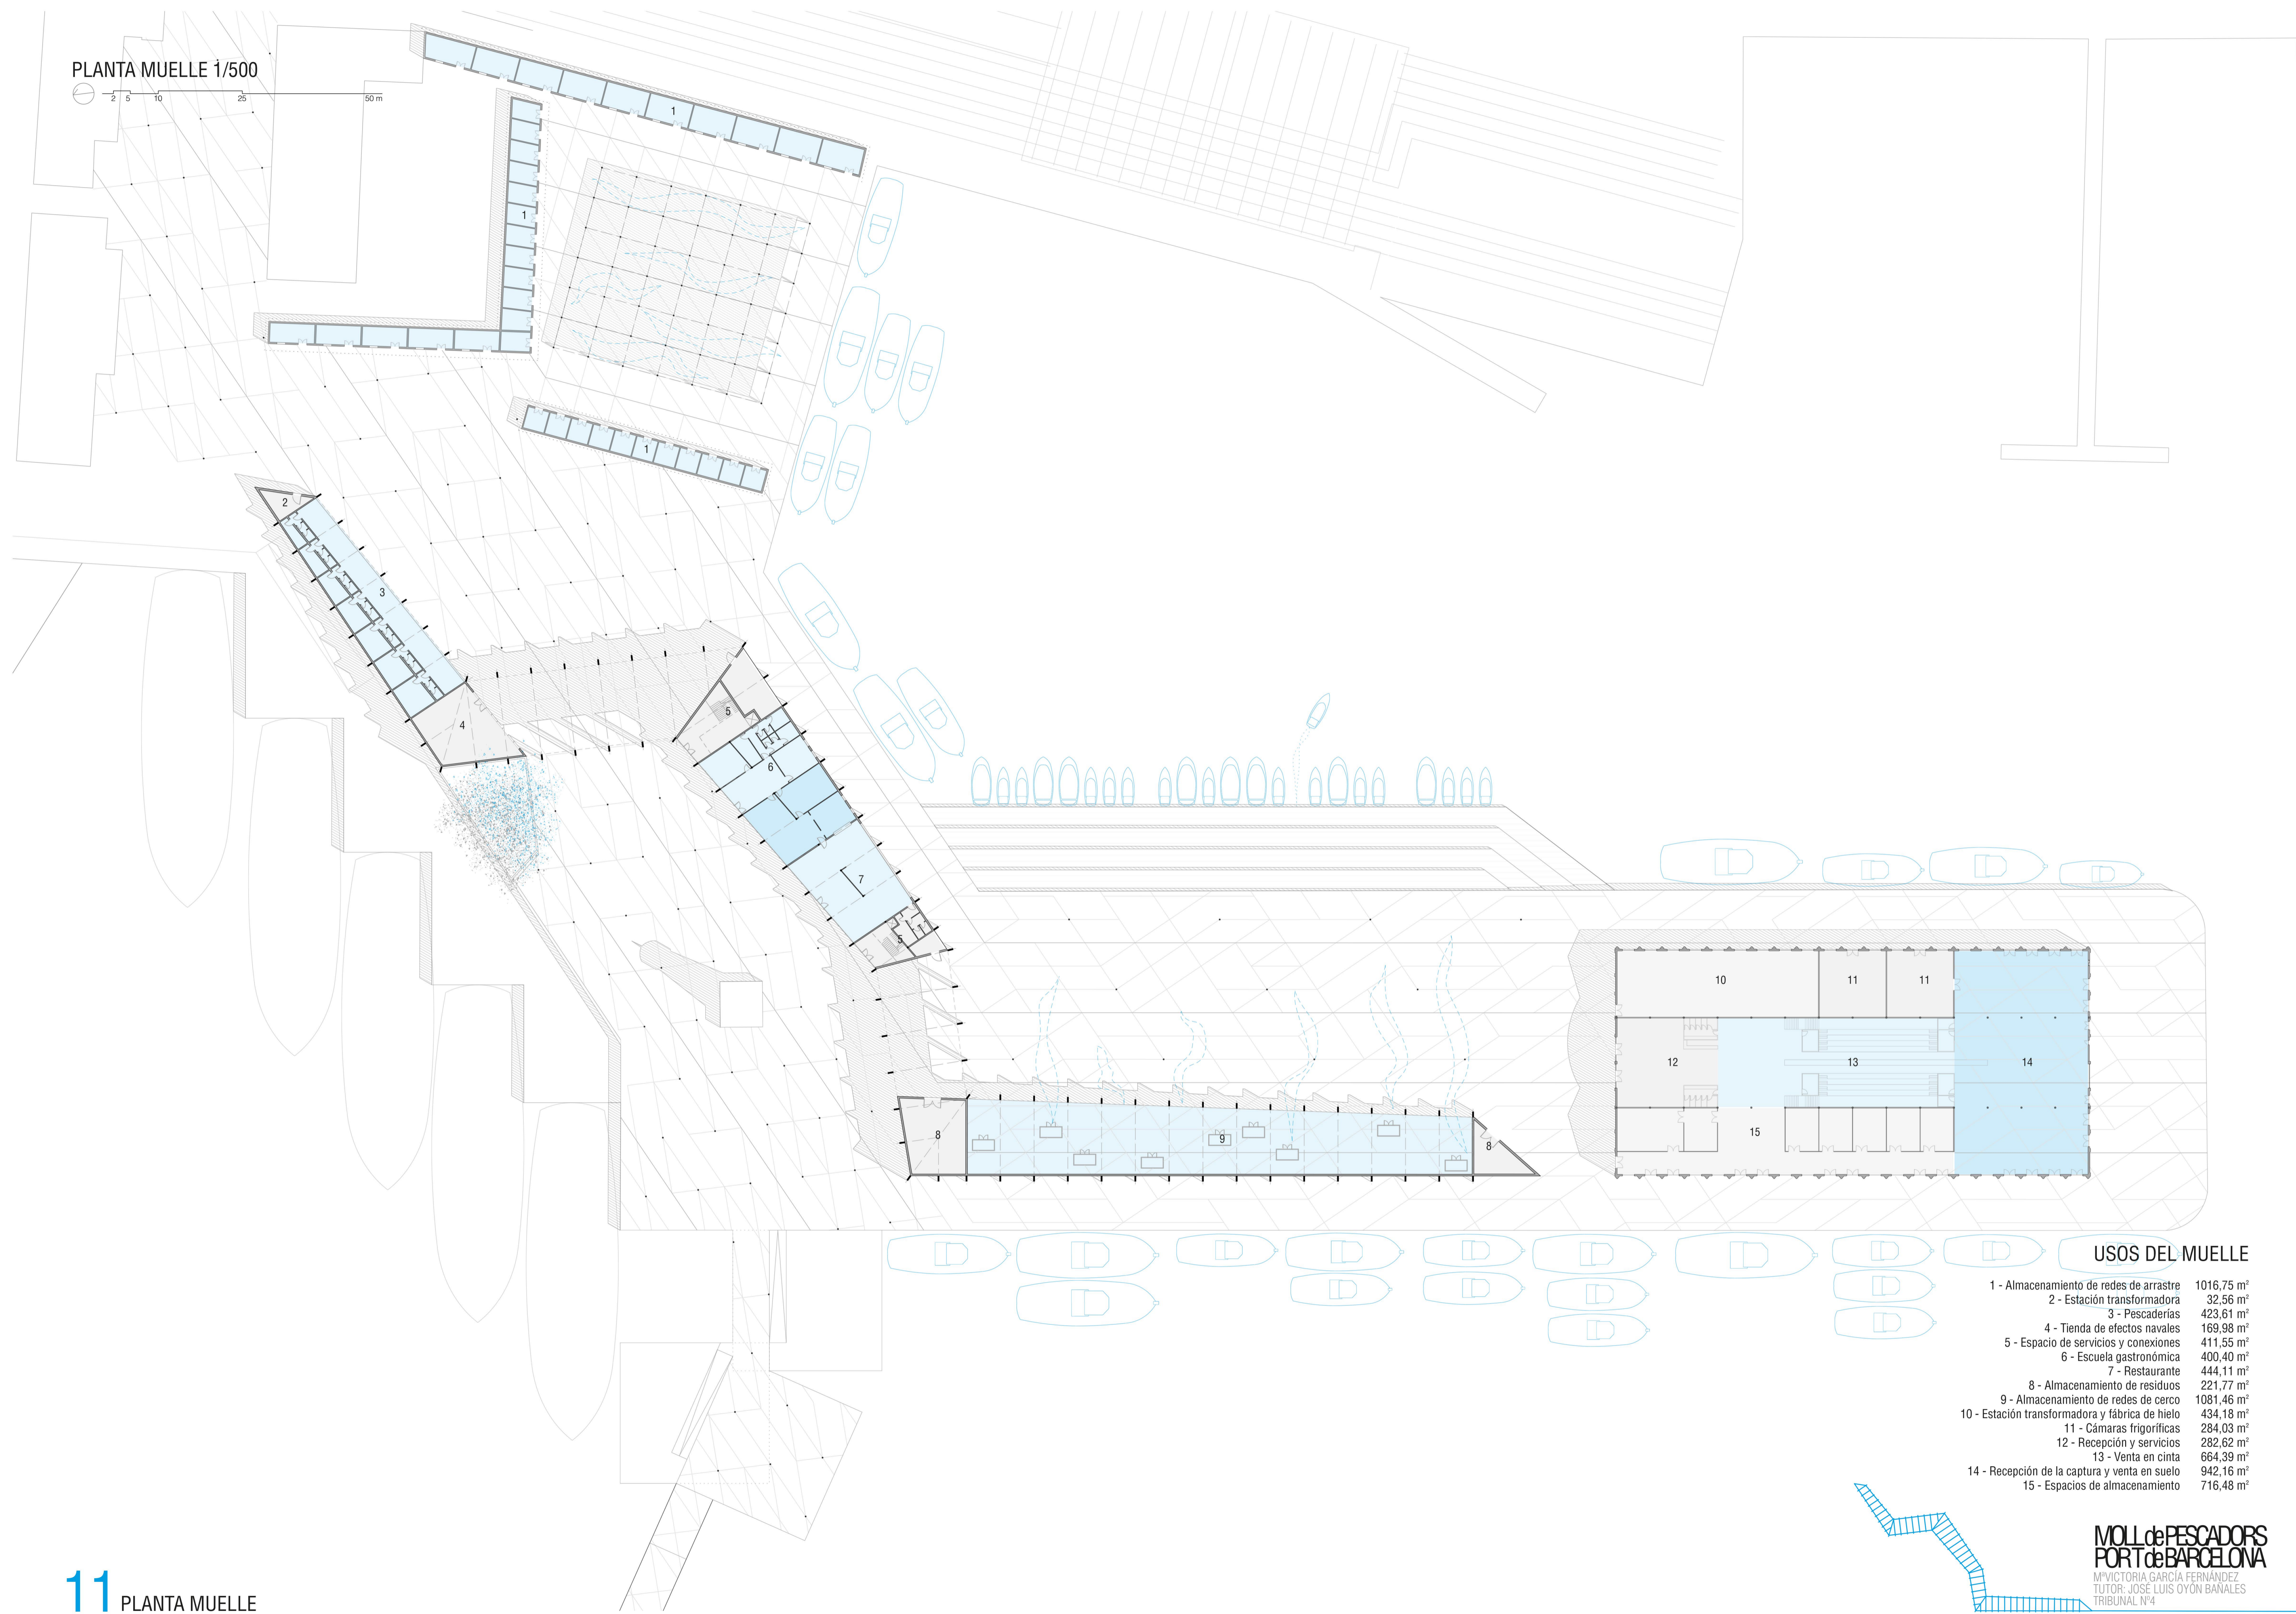

PLANTA MUELLE 1/500

USOS DEL MUELLE

1 - Almacenamiento de redes de arrastre	1016,75 m ²
2 - Estación transformadora	32,56 m ²
3 - Pescaderías	423,61 m ²
4 - Tienda de efectos navales	169,98 m ²
5 - Espacio de servicios y conexiones	411,55 m ²
6 - Escuela gastronómica	400,40 m ²
7 - Restaurante	444,11 m ²
8 - Almacenamiento de residuos	221,77 m ²
9 - Almacenamiento de redes de cerco	1081,46 m ²
10 - Estación transformadora y fábrica de hielo	434,18 m ²
11 - Cámaras frigoríficas	284,03 m ²
12 - Recepción y servicios	282,62 m ²
13 - Venta en cinta	664,39 m ²
14 - Recepción de la captura y venta en suelo	942,16 m ²
15 - Espacios de almacenamiento	716,48 m ²