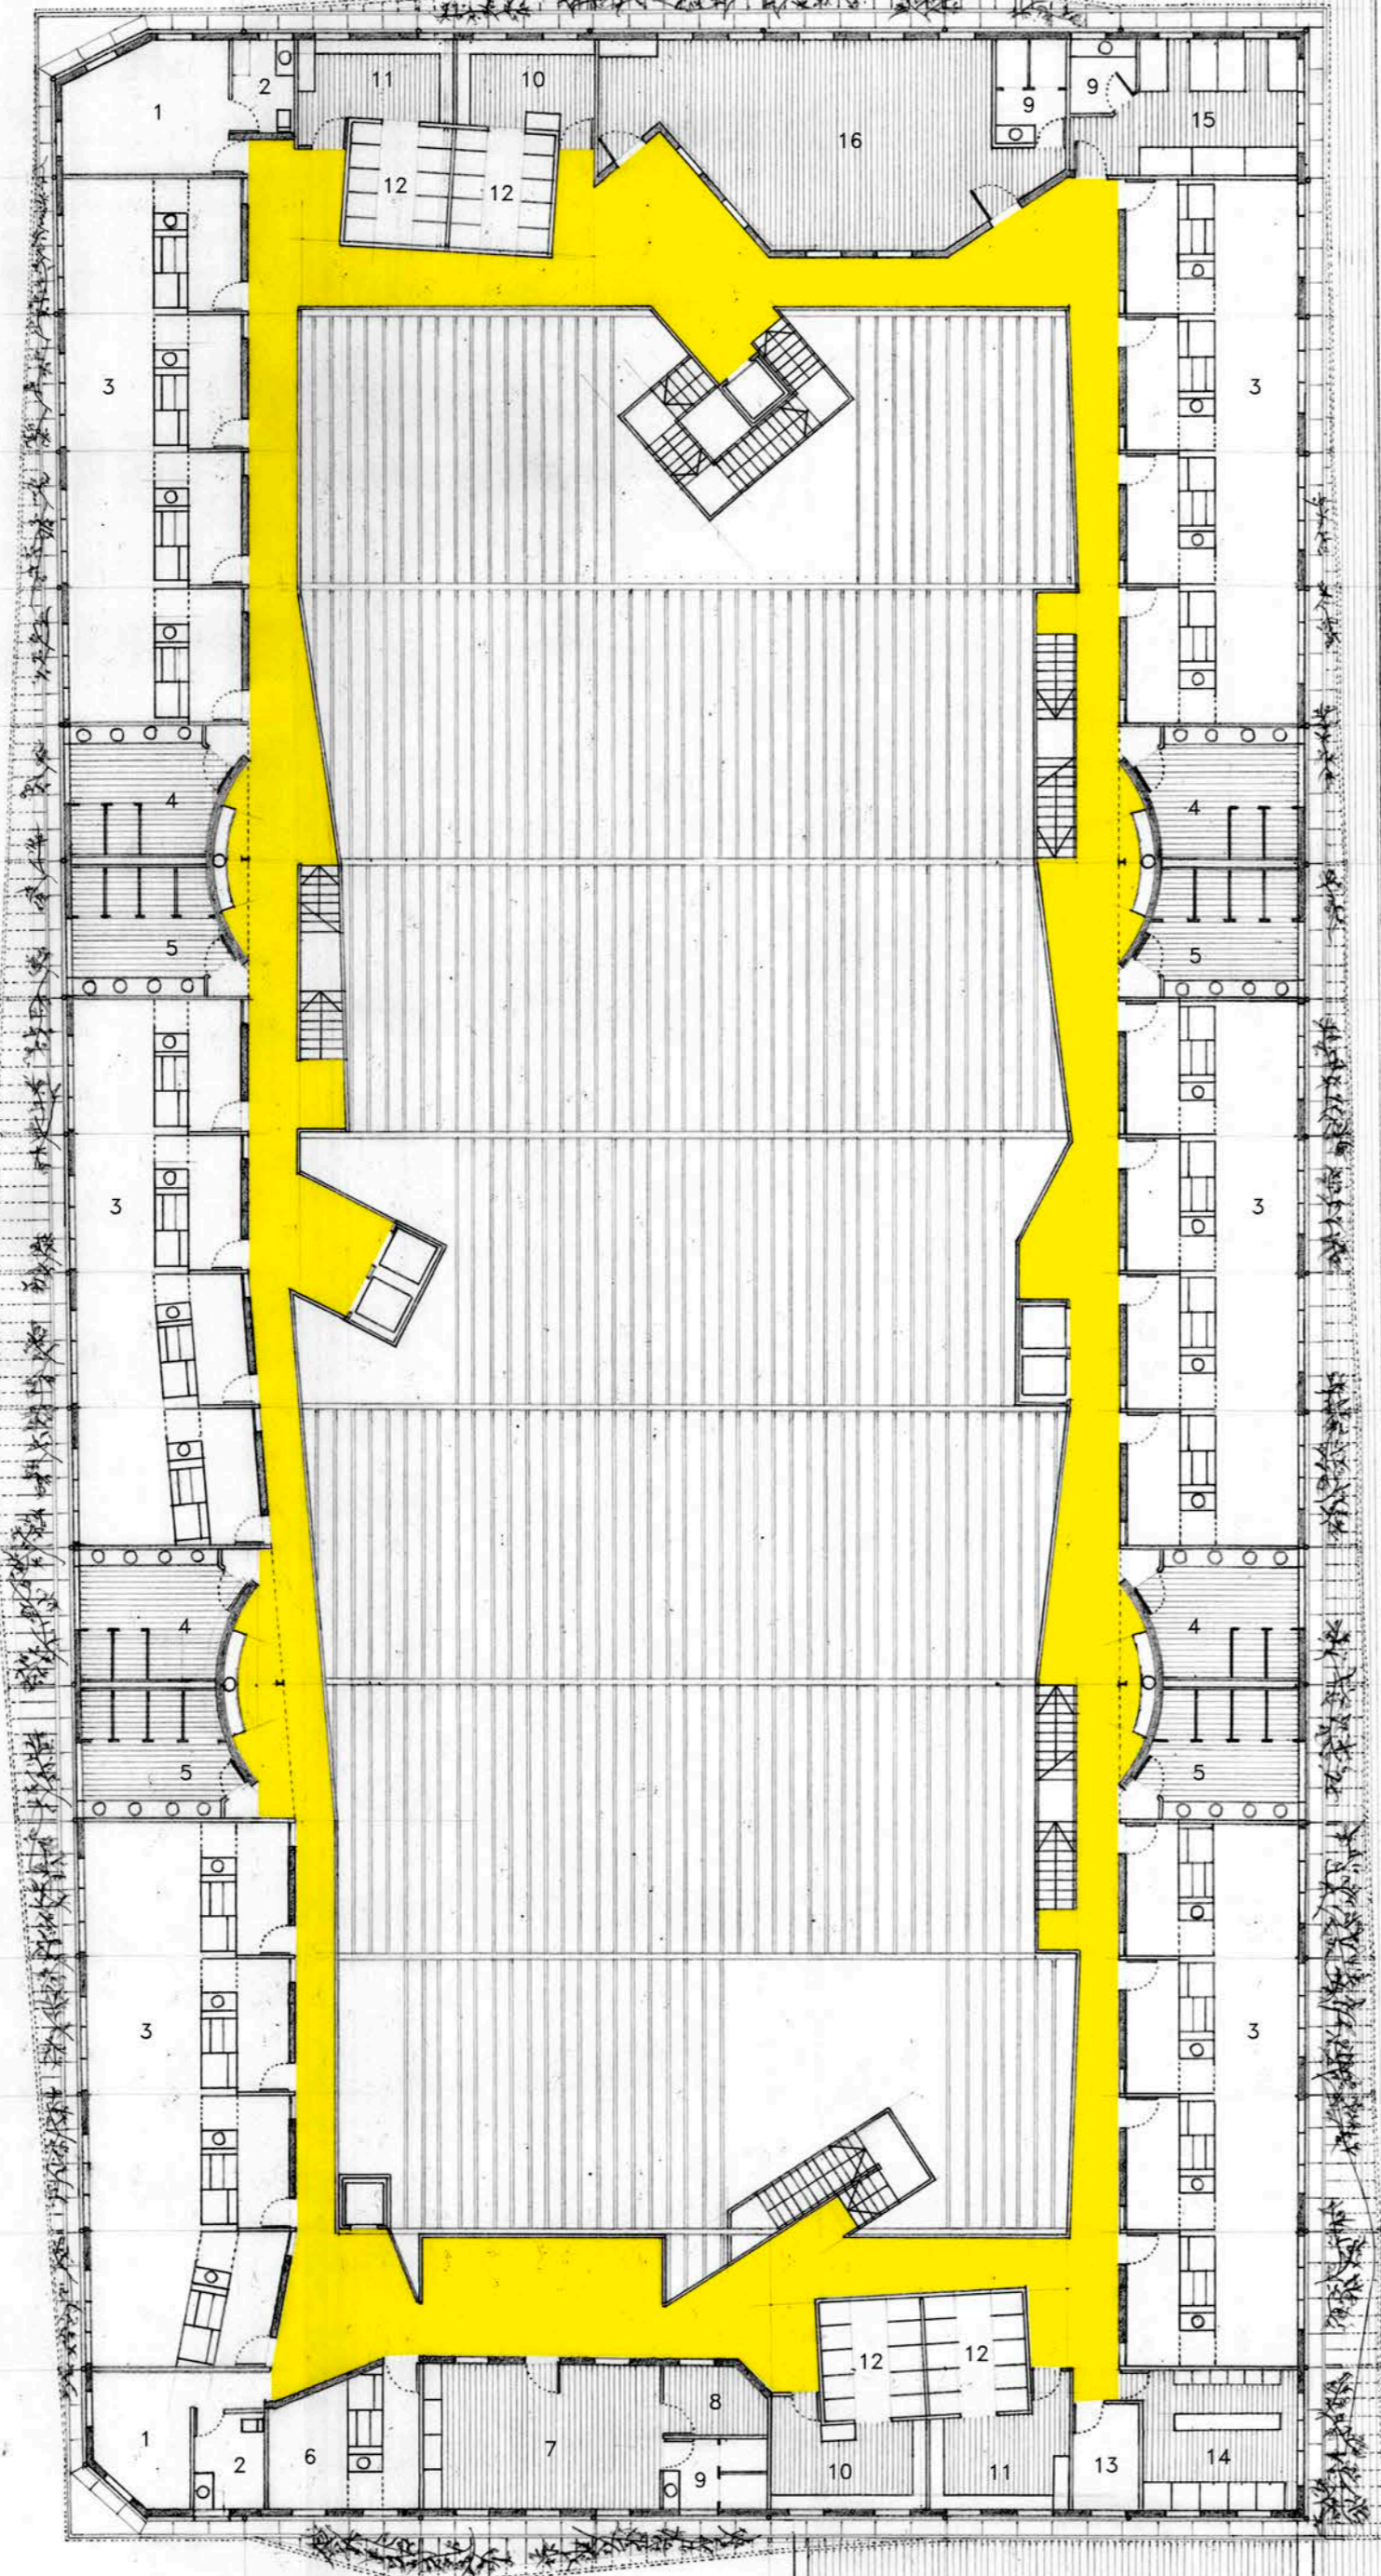

PROGRAMA PLANTA HABITATGES +9.0M

- 1. DORMITORI ADAPTAT ALS MINUSVALIDS
- 2. BANY PRIVAT ADAPTAT ALS MINUSVALIDS
- 3. DORMITORIS DE 20M² TRANSFORMABLES
- 4. SERVEIS HOMES
- 5. SERVEIS DONES
- 6. DORMITORI PELS MESTRES
- 7. ESCOLA
- 8. MAGATZEM
- 9. SERVEIS MIXTOS
- 10. VESTUARI HOMES
- 11. VESTUARI DONES
- 12. DUTXES
- 13. CAMBRA DE MANTENIMENT I HIGIENE
- 14. BUGADERIA
- 15. BRESSOL
- 16. ESPAI DE TROBADA

PLANTA 
HABITATGES
+9.00M
ESCALA 1/200