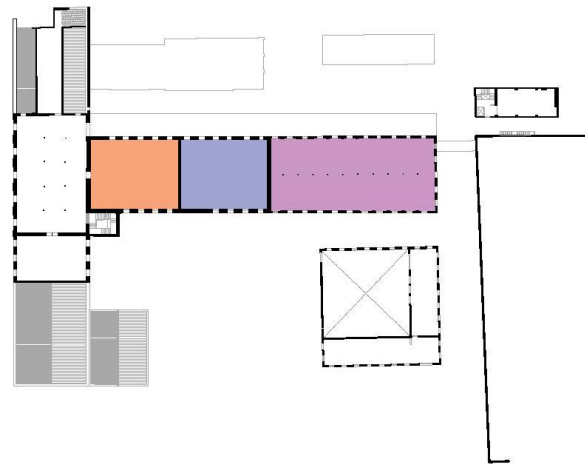

Programa Rehabilitació Can Ricart

p0

p1

Plantes del Recinte de can Ricart

Nau Lateral

Nova xapa de compressió superior amb connexió a forjats

Estratègies per millorar el confort interior

p0

Nuclis verticals Planta Baixa

Divisòries mòbils i canviants