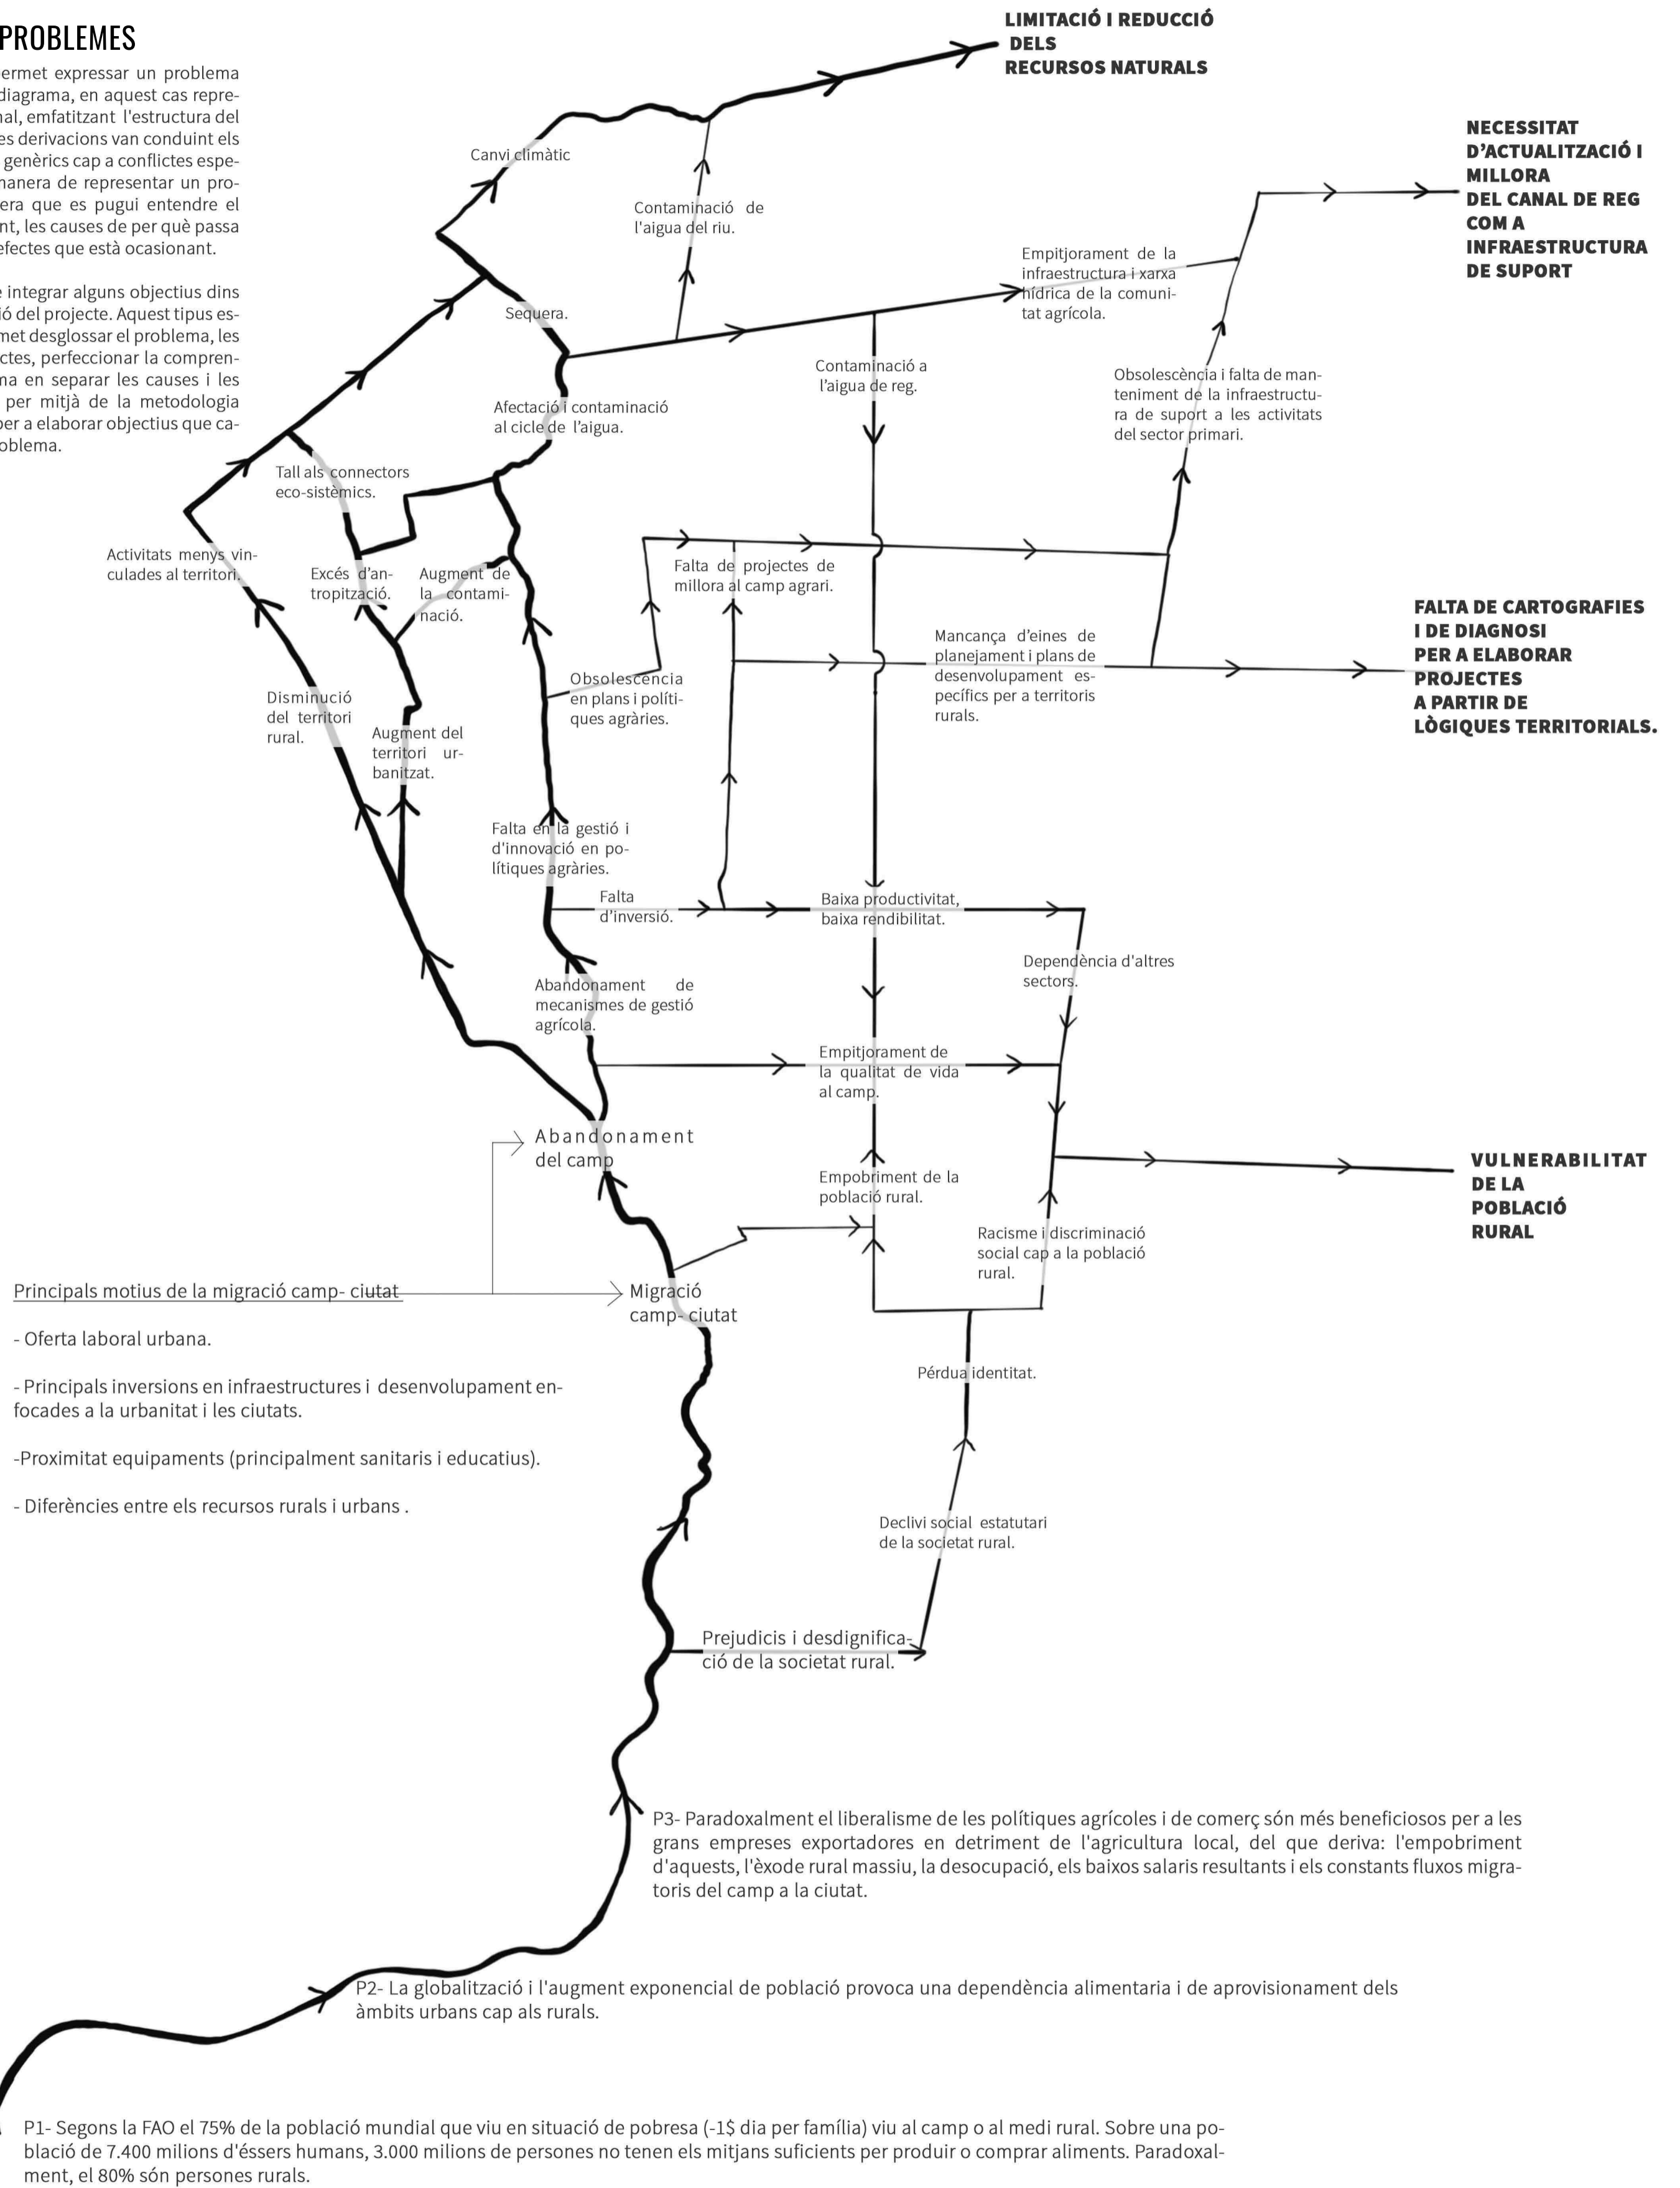

INTRODUCCIÓ VII

ARBRE DE PROBLEMES

Aquesta eina permet expressar un problema per mitjà d'un diagrama, en aquest cas representatiu del canal, emfatitzant l'estructura del mateix i les seves derivacions van conduint els problemes més genèrics cap a conflictes específics. És una manera de representar un problema de manera que es pugui entendre el que està succeint, les causes de per què passa i quins són els efectes que està ocasionant.

Això fa possible integrar alguns objectius dins de la planificació del projecte. Aquest tipus esquema ens permet desglossar el problema, les causes i els efectes, perfeccionar la comprensió del problema en separar les causes i les conseqüències per mitjà de la metodologia del marc lògic per a elaborar objectius que caracteritzin el problema.

Problemàtiques d'escala global: la Des-dignificació del món rural com a conseqüència d'un model dissociat que genera una evolució independent de l'agricultura, la societat i els espais rurals.