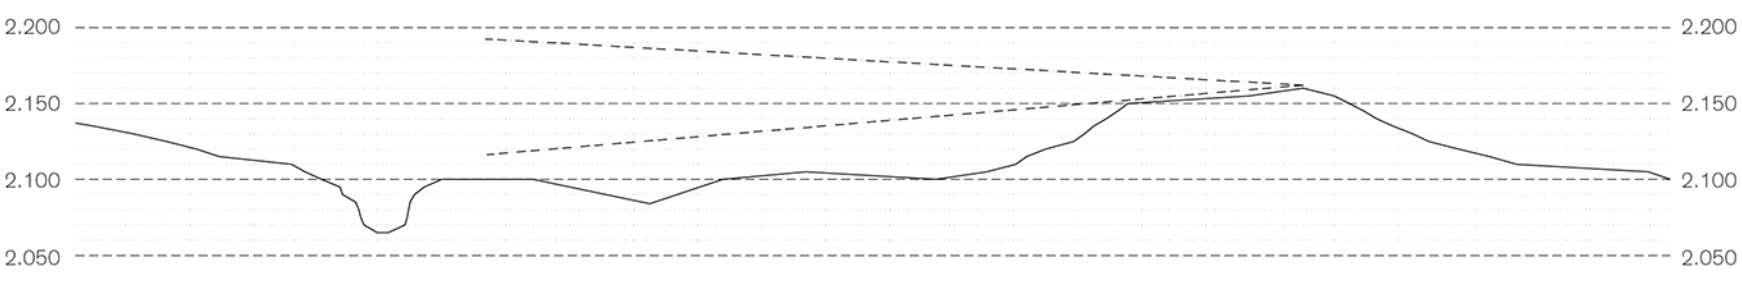

GR 211 / BAGERGUE - SALARDÚ

GR 211 / REFUGI DERA HONERIA - CANEJAN