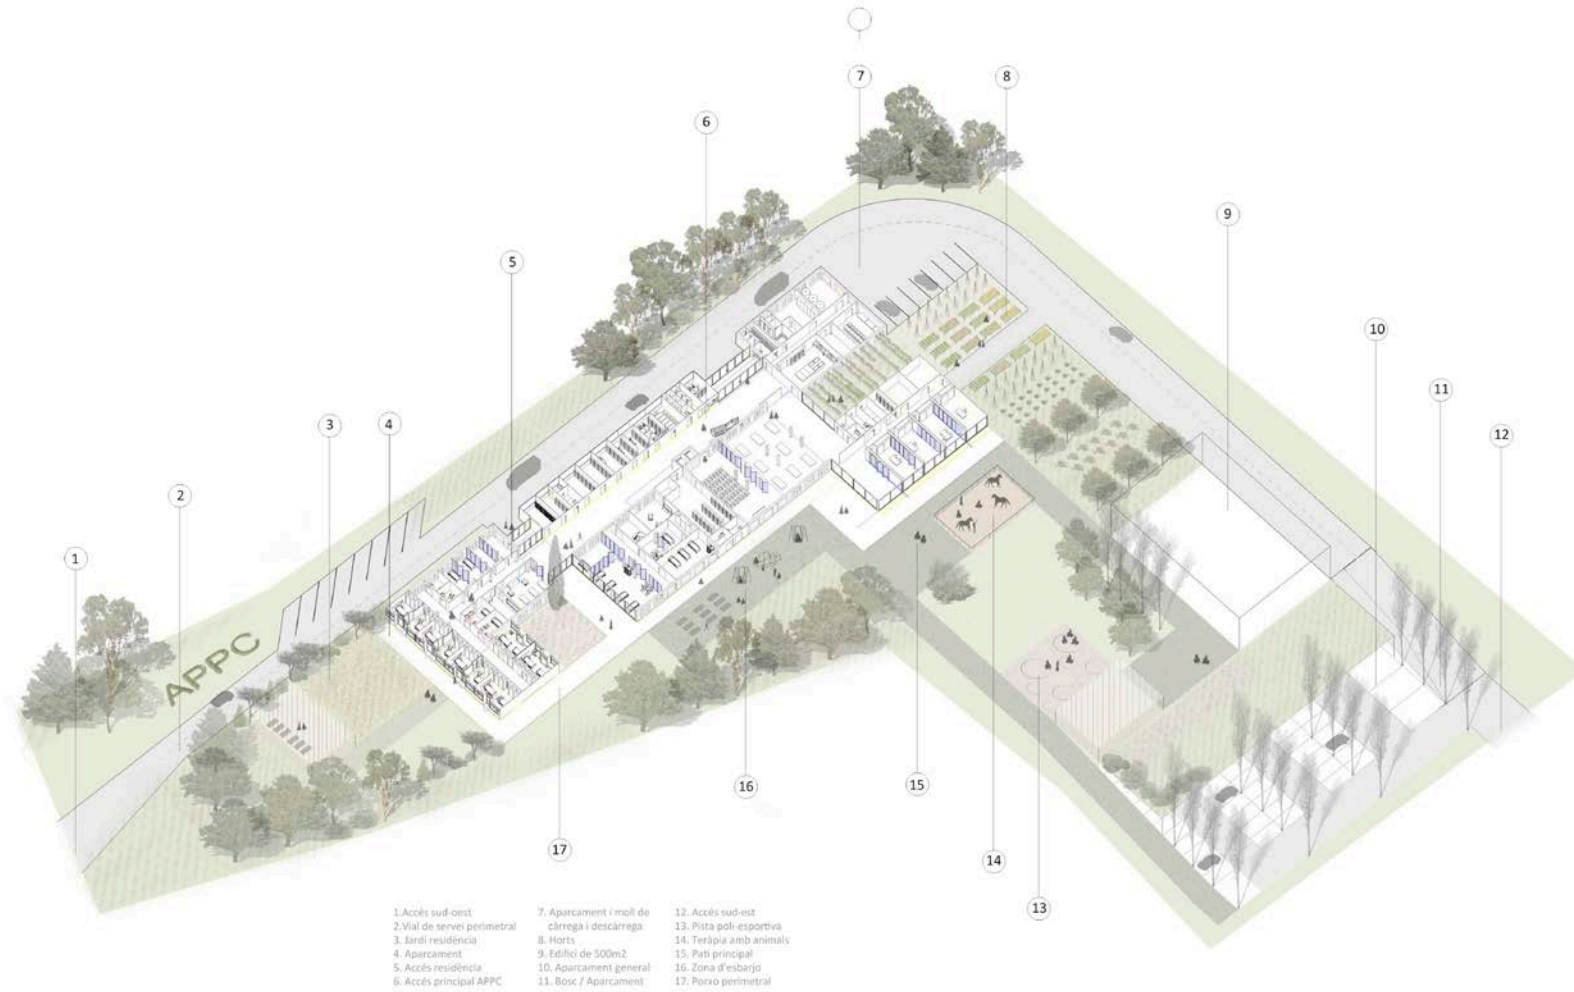

*Sense límits*

Adequació de l'edifici Blanc de Bonavista destinat a les noves dependències de L'Associació Provincial de Paràlisi Cerebral de Tarragona (APPC)

Arquitectes: Nuria Salvadó Aragonès & Ferran Grau Valldosera