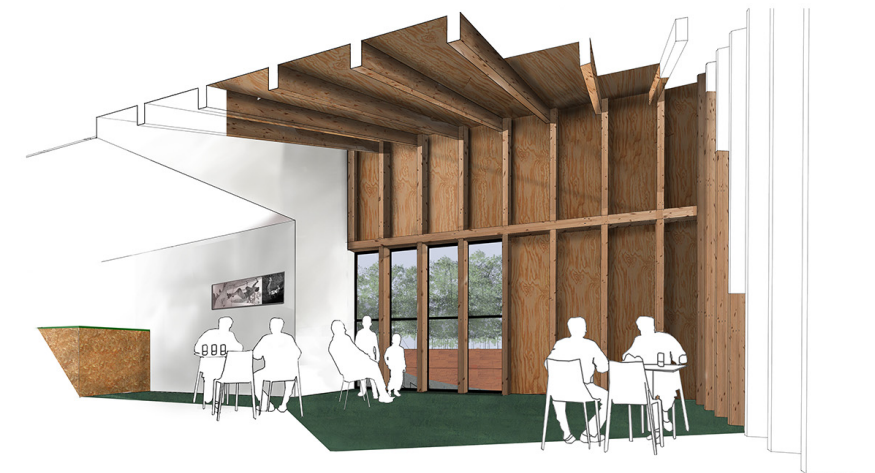

VISTA 8. Espais interiors