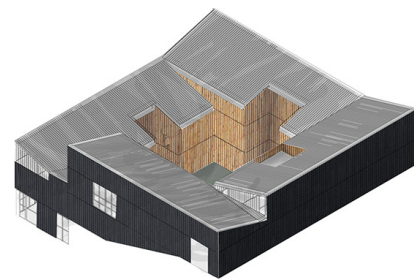

VISTA 10. Façanes Est i Nord