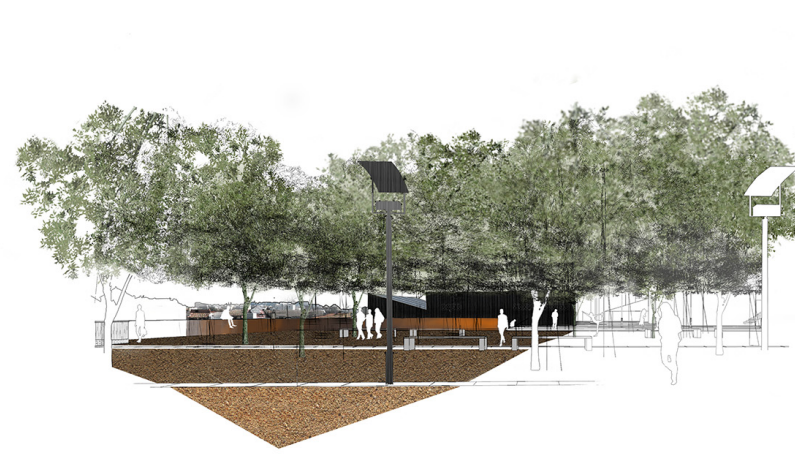

VISTA 2. Sotabosc del Parc. Es potencia la profunditat de la vista en l'horitzo.