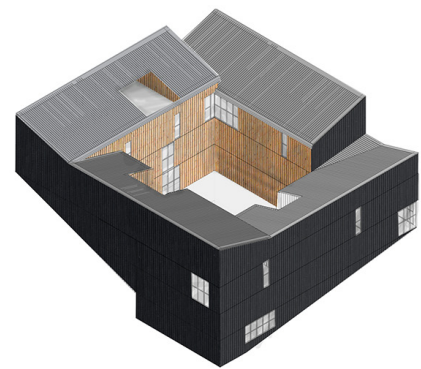

VISTA 9. Façanes Oest i Sud