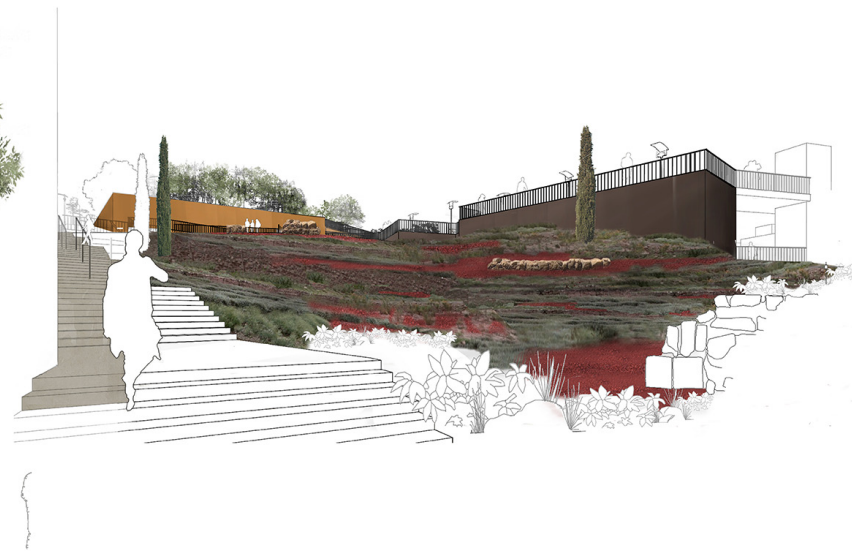

VISTA 2. Sotabosc del Parc. Es potencia la profunditat de la vista en l'horitzo.

VISTA 5. Amb les restes com acompanyats en la pujada