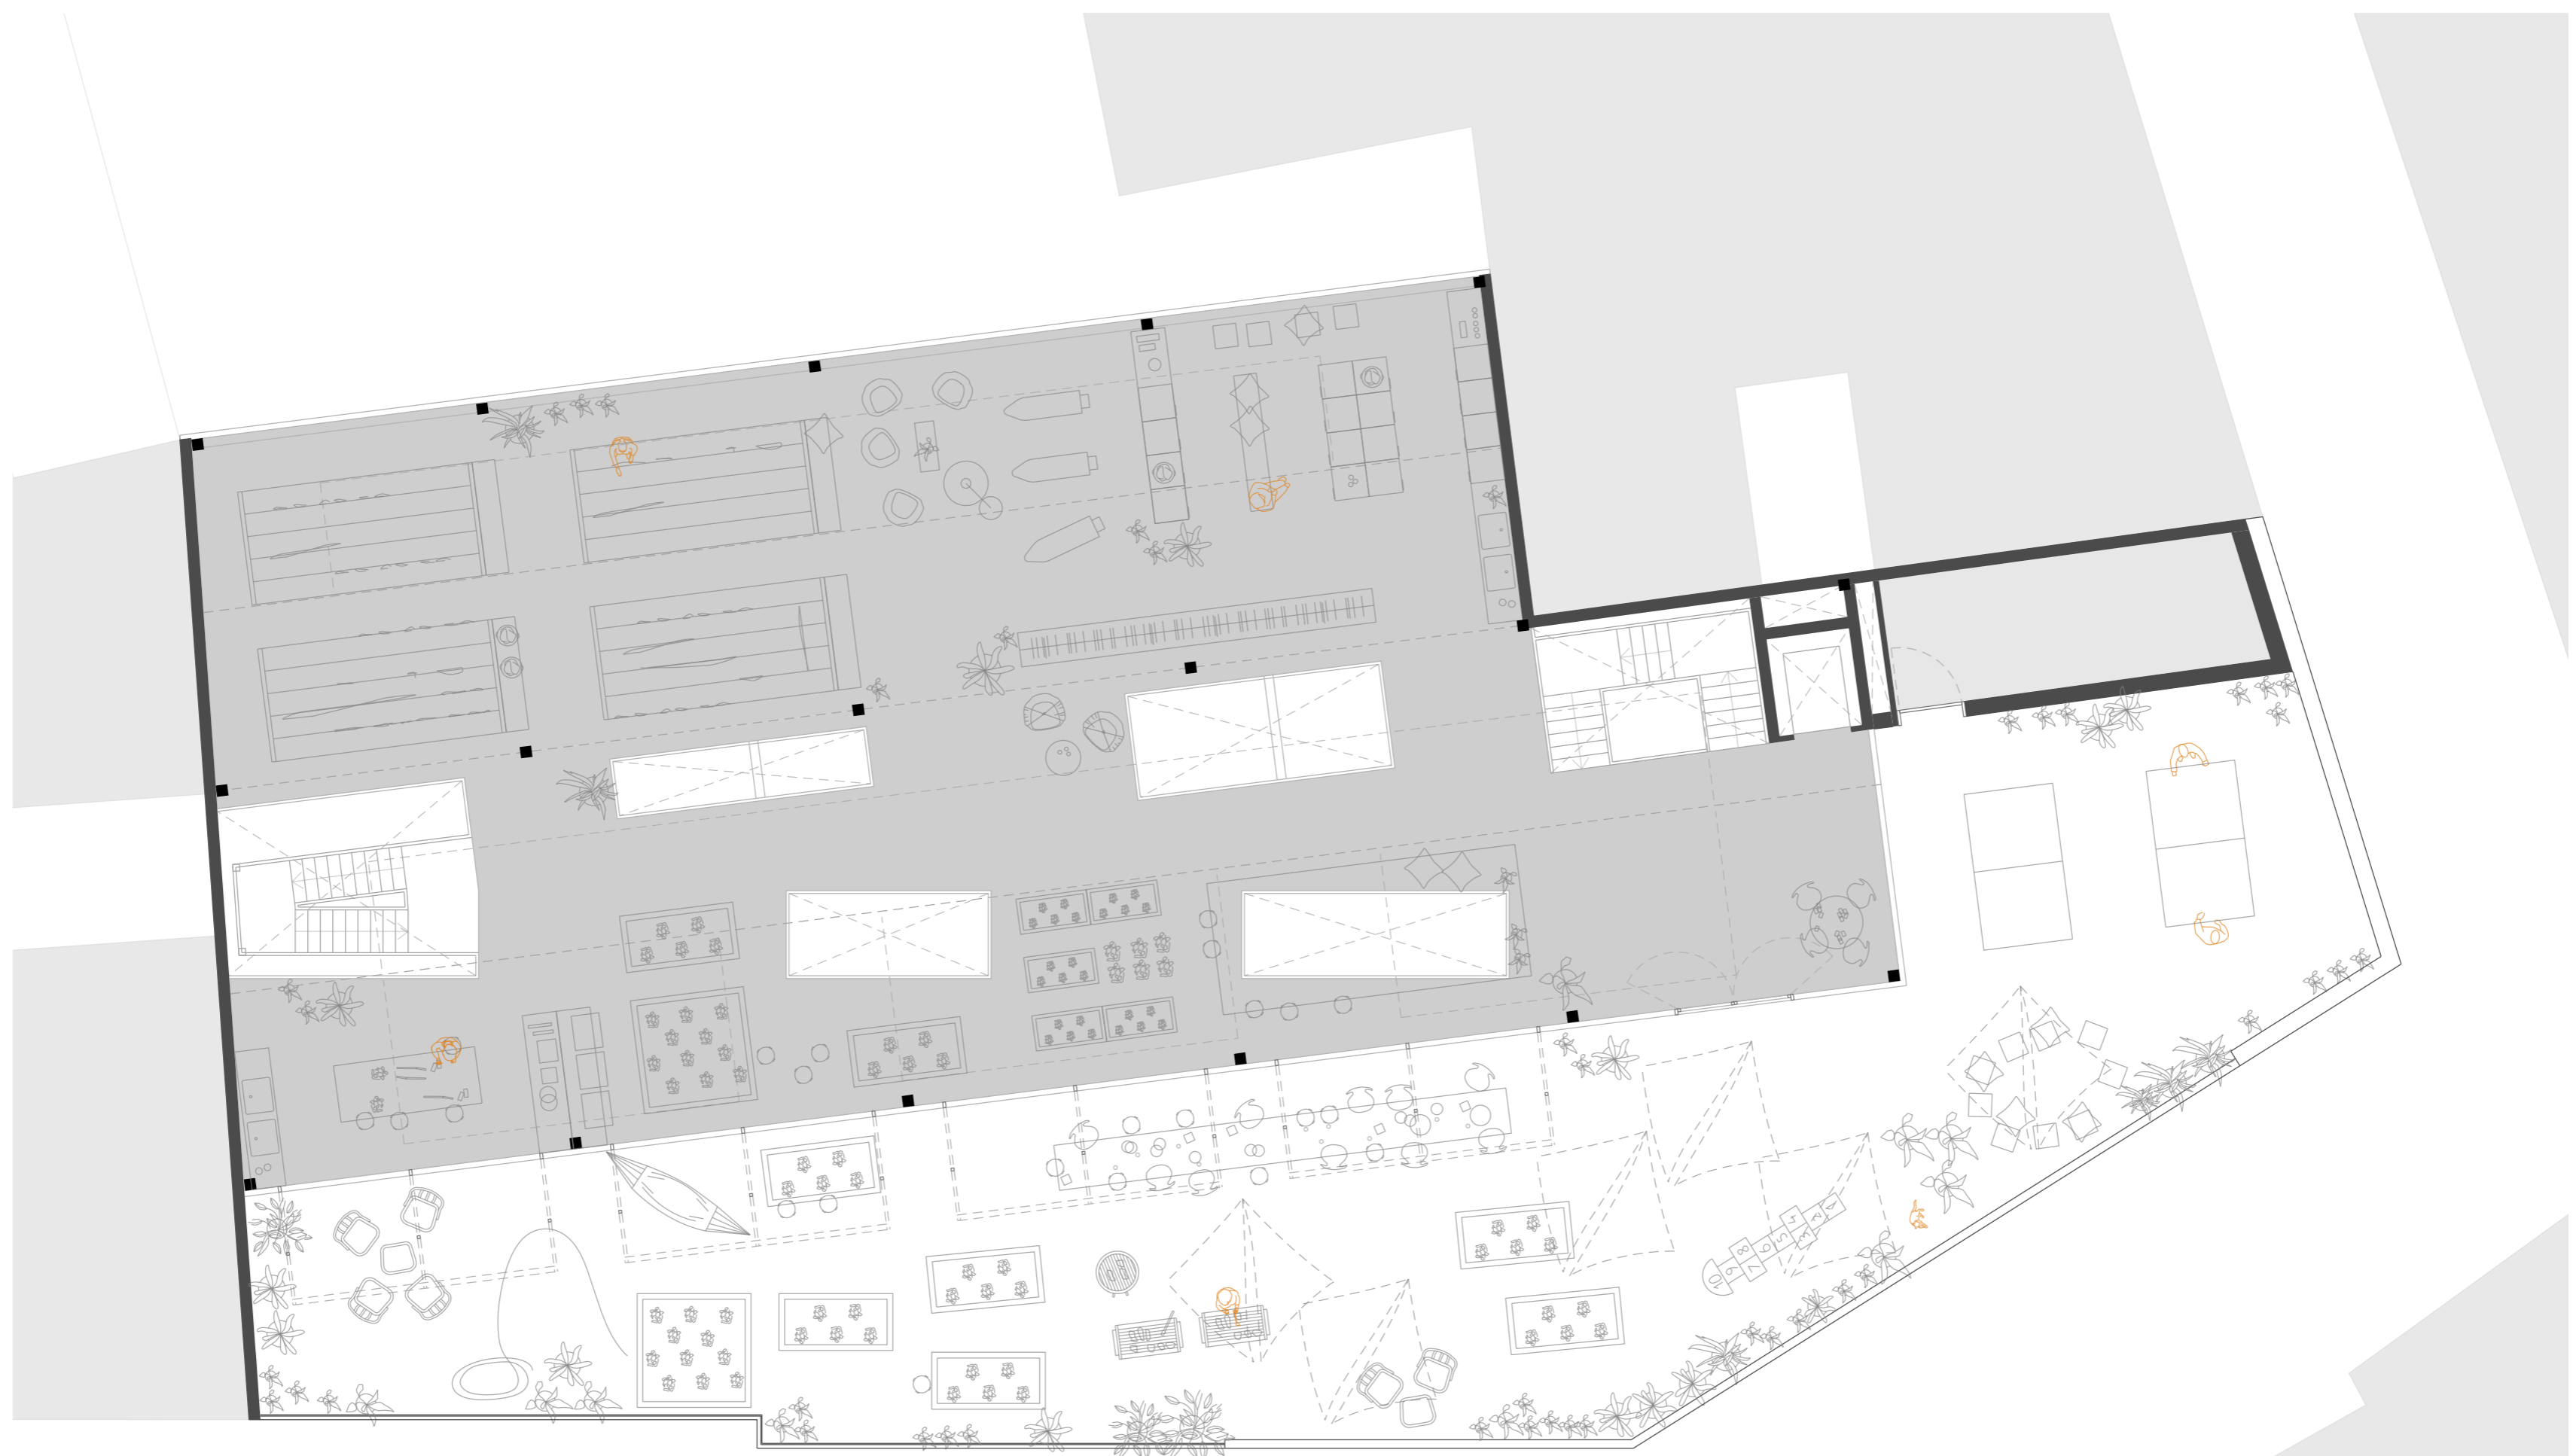

05
PROPOSTA

Planta Coberta
escala 1:100

Planta 3
escala 1:100

CoHousing
Projecte d'Habitatge Col·lectiu

Clara Prat Jovani
FGG ETSAV QMP 2018
Fernando Marzá