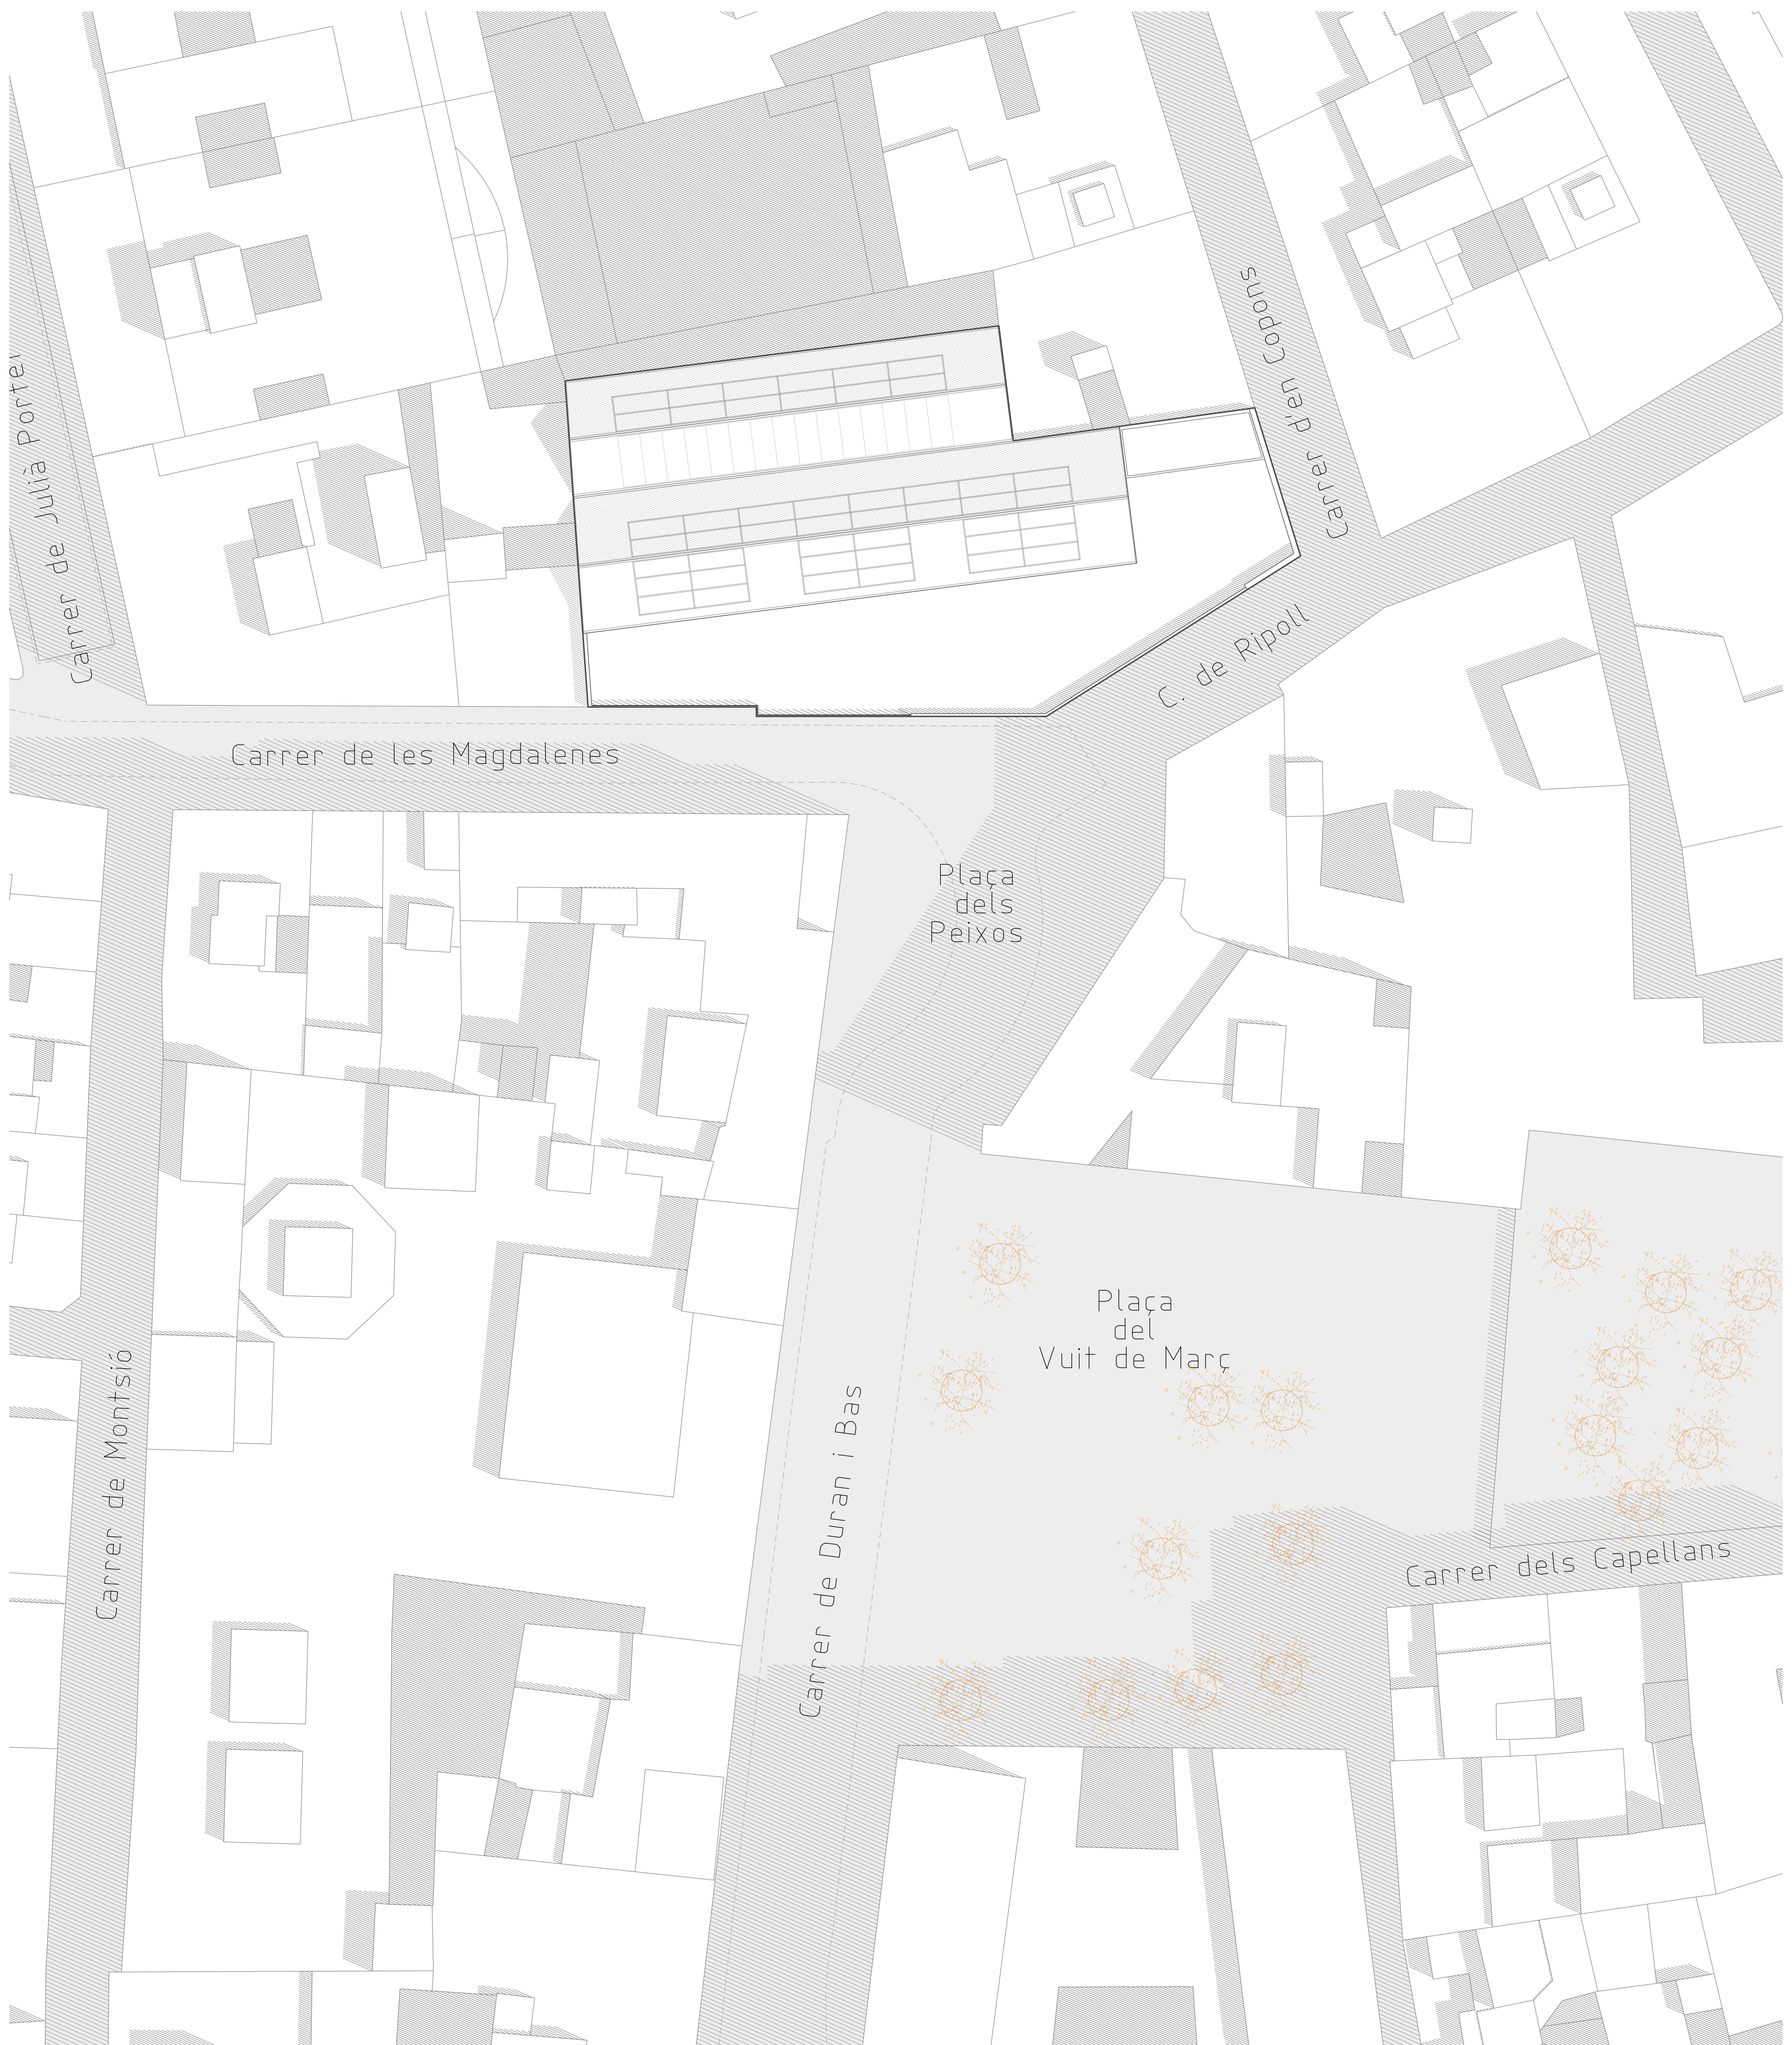

Emplaçament

Proposta de peatonalització
Carrer de Duran i Bas
Plaça dels Peixos
Carrer de les Magdalenes

Planta Emplaçament
escala 1:200

CoHousing
Projecte d'Habitatge Col·lectiu

Clara Prat Jovani
FGC ETSAV QMP 2018
Fernando Marzà