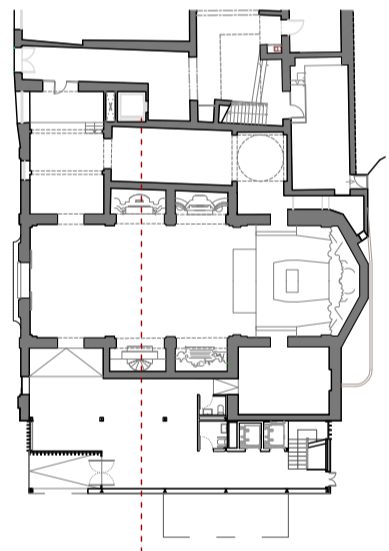

10. PROJECTE

SECCIÓ LONGITUDINAL

SECCIÓ TRANSVERSAL 2

E 1:50

SANT SEVER: NOU MUSEU DE LA CATEDRAL DE BARCELONA
NATÀLIA CORNELLA ARIMANY
ETSAV - PFC JUNY 2017