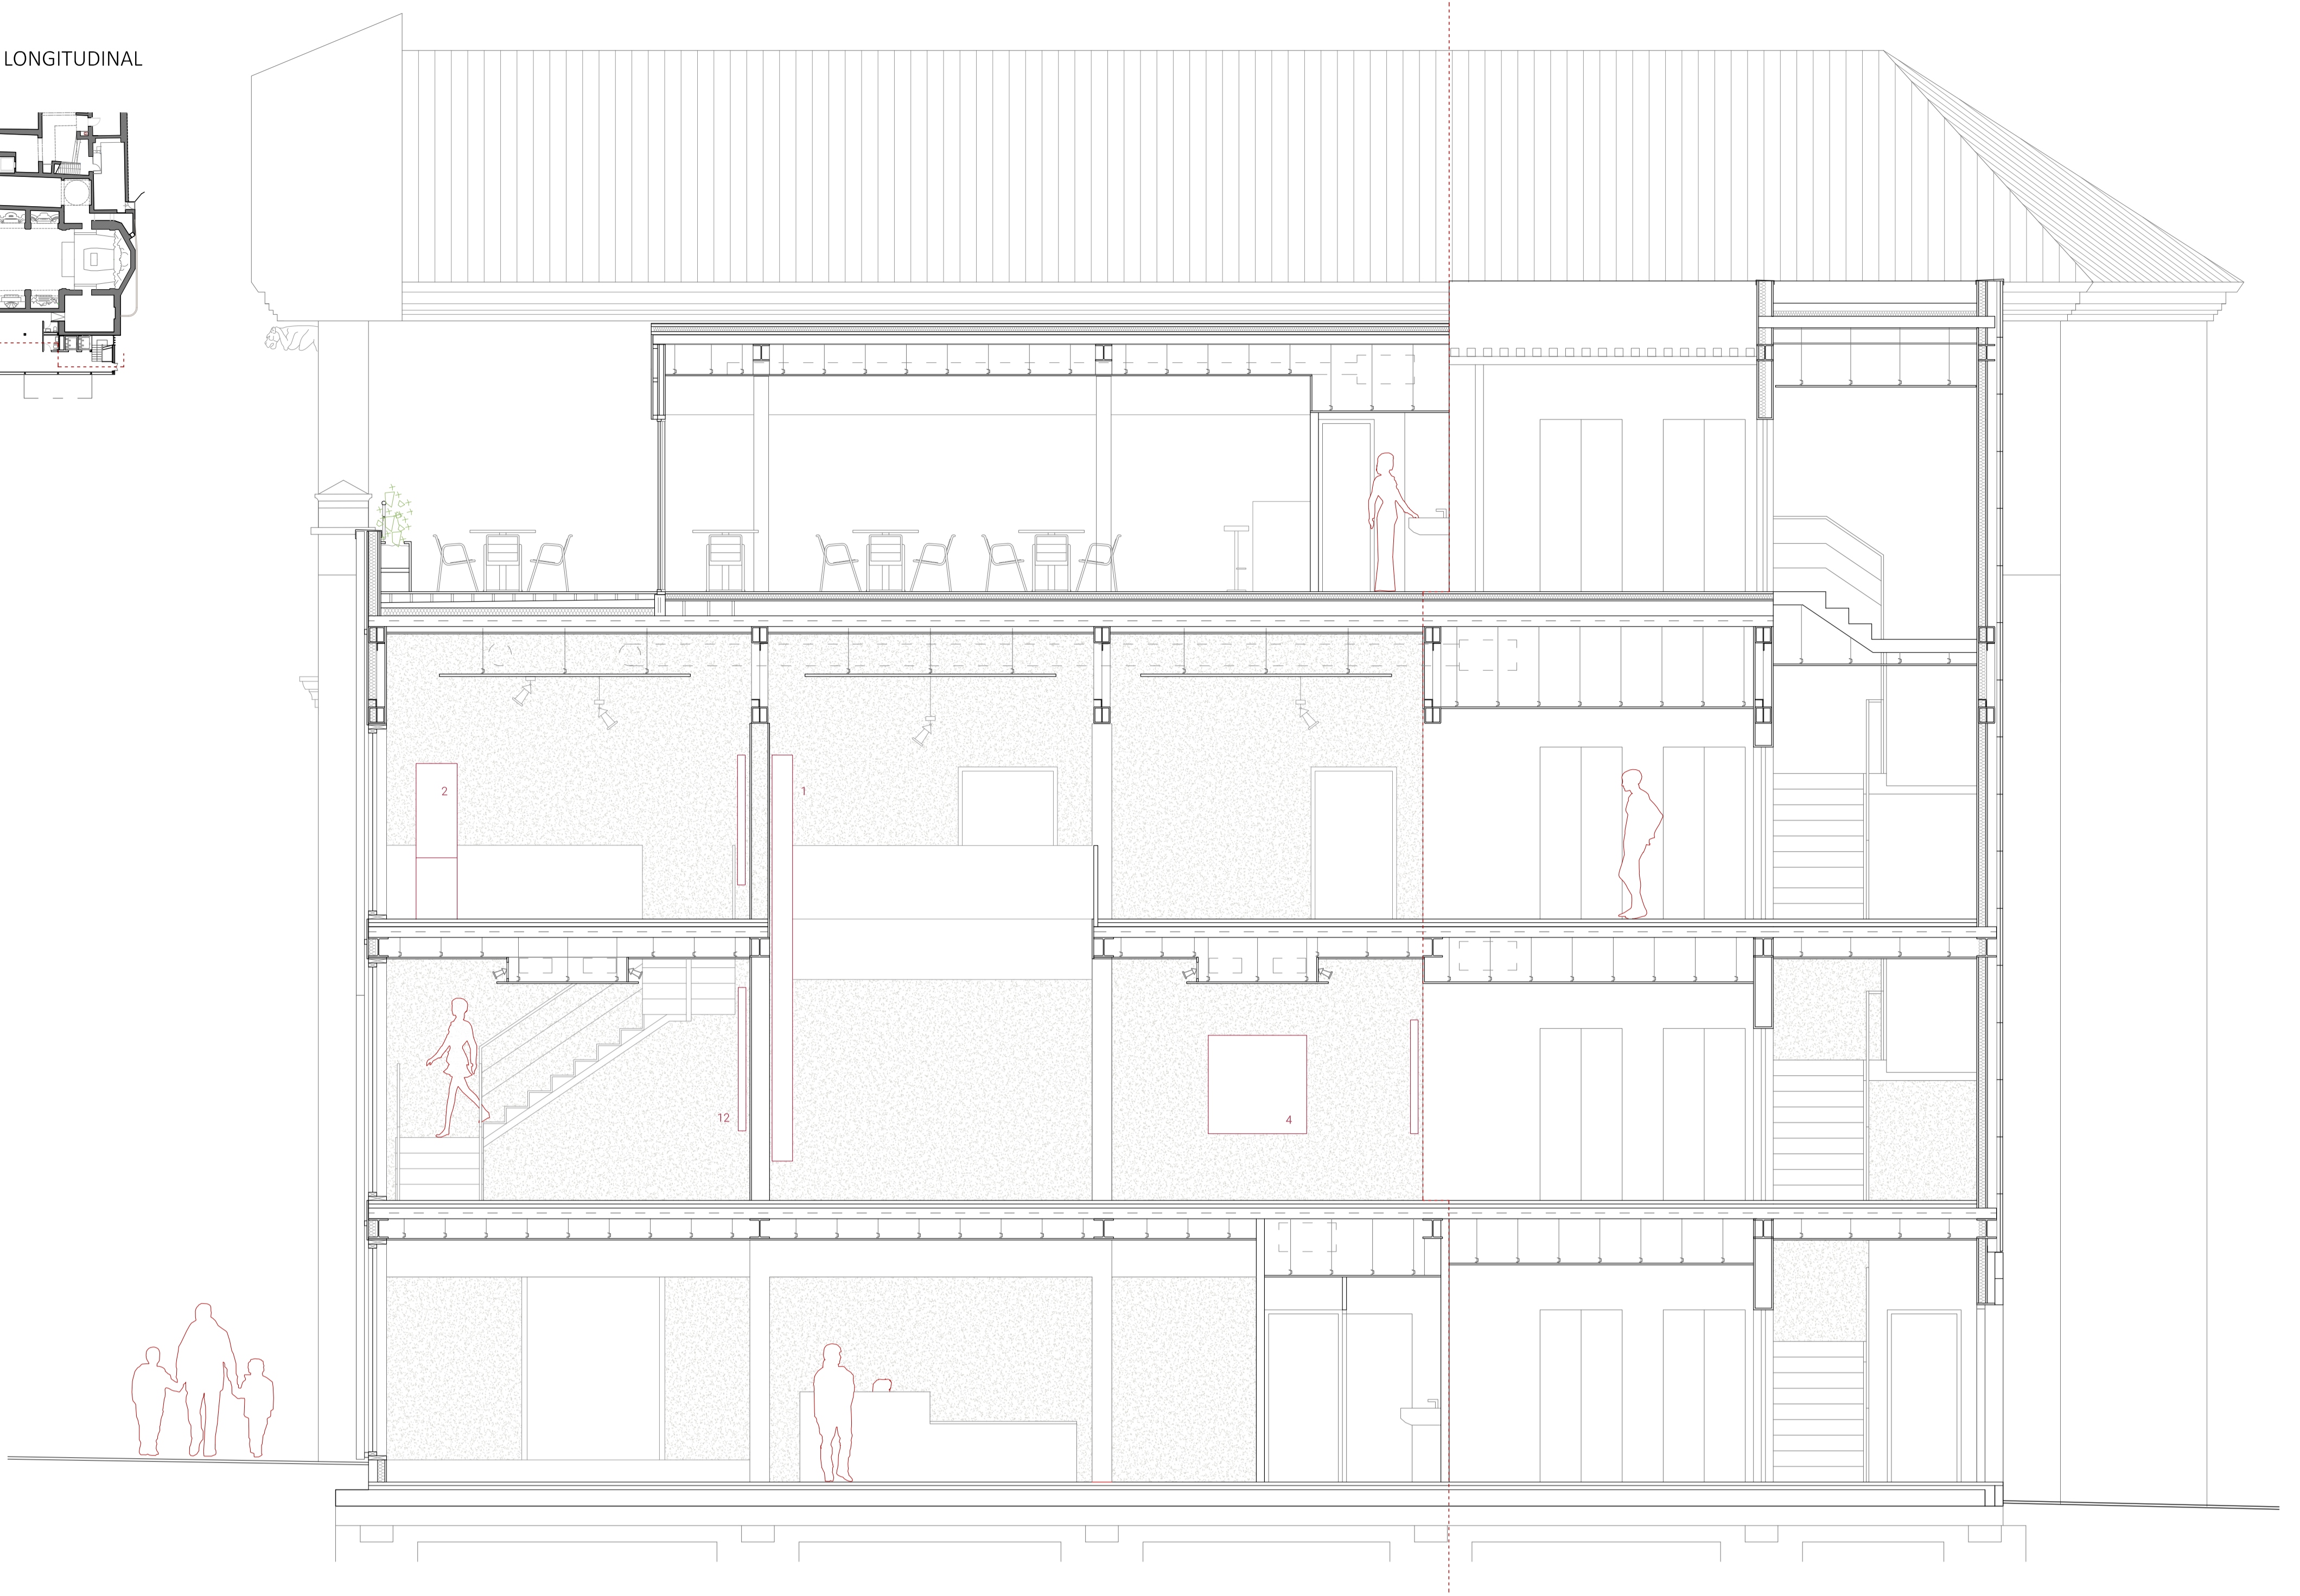

10. PROJECTE

SECCIÓ LONGITUDINAL

SECCIÓ TRANSVERSAL 2

E 1:50

SANT SEVER: NOU MUSEU DE LA CATEDRAL DE BARCELONA
NATÀLIA CORNELLA ARIMANY
ETSAV - PFC JUNY 2017