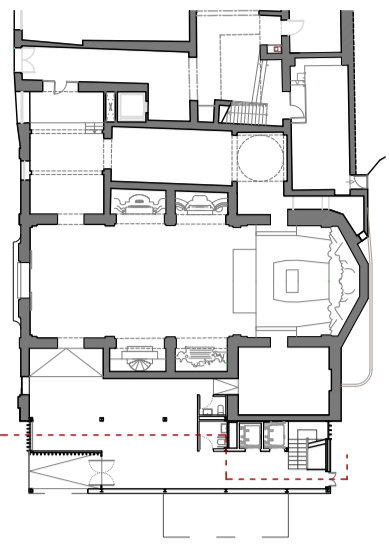

10. PROJECTE

SECCIÓ LONGITUDINAL

SECCIÓ TRANSVERSAL 2

E 1:50

SANT SEVER: NOU MUSEU DE LA CATEDRAL DE BARCELONA
NATÀLIA CORNELLA ARIMANY
ETSAV - PFC JUNY 2017