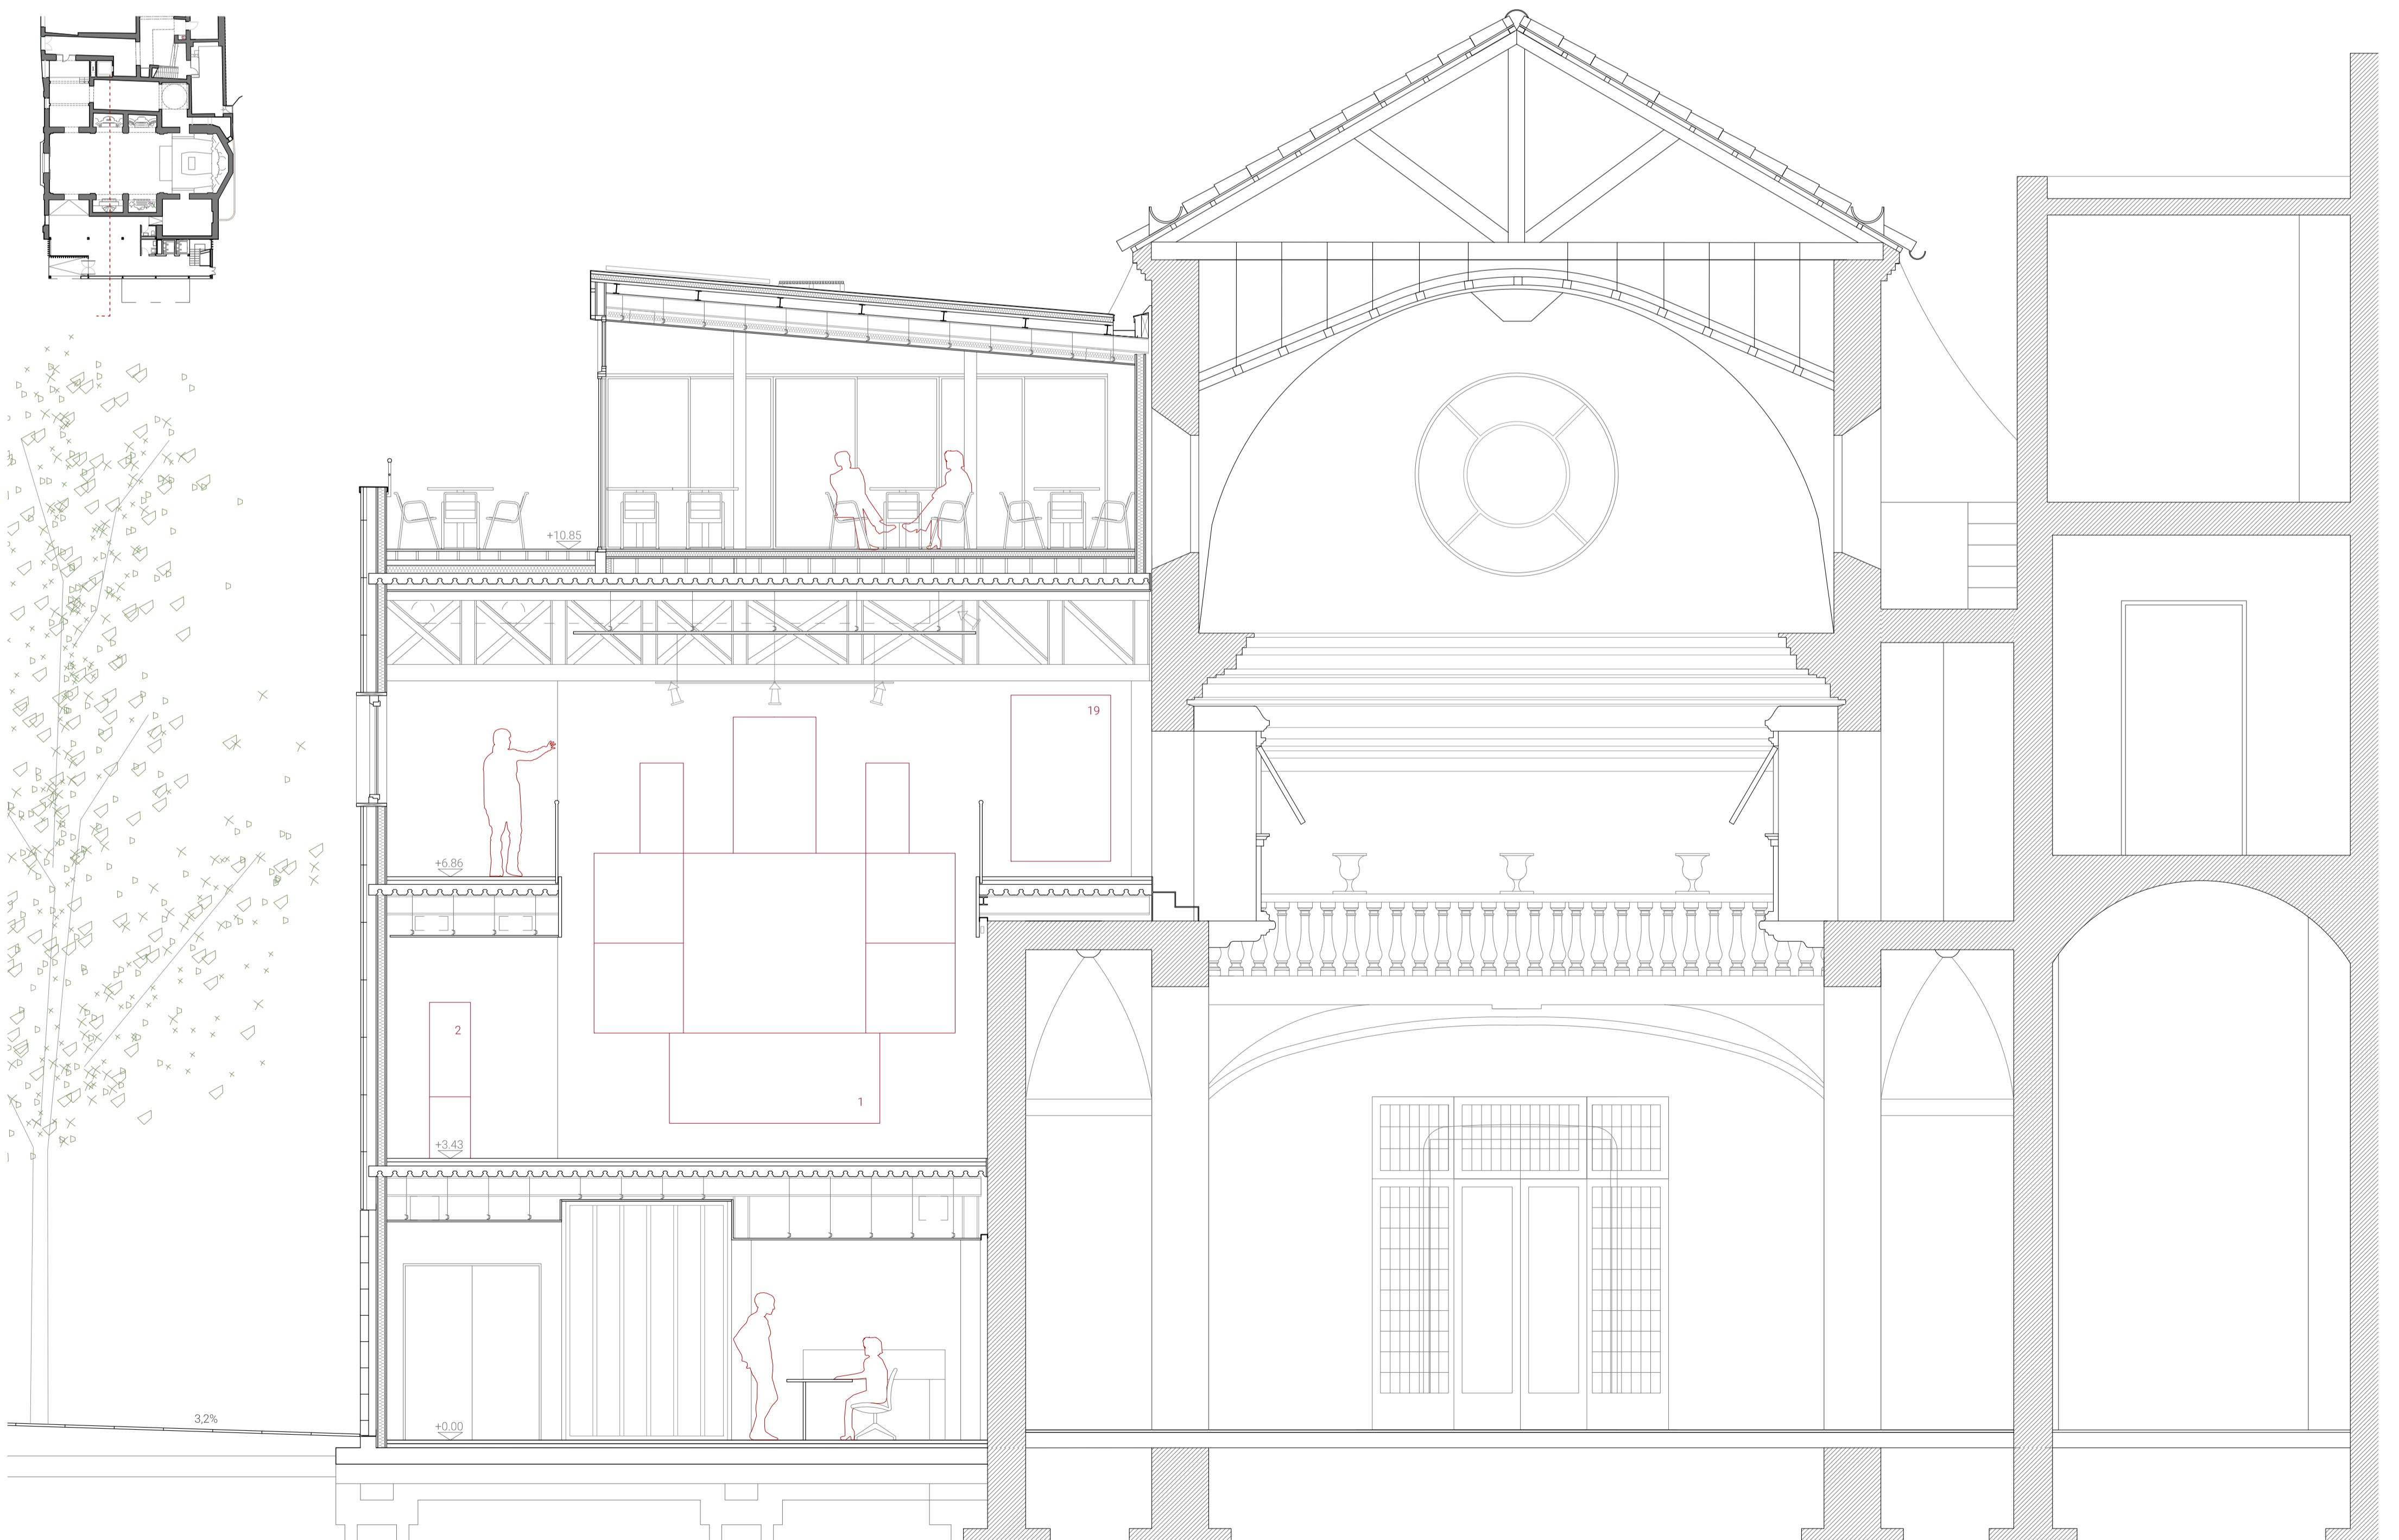

10. PROJECTE

SECCIÓ LONGITUDINAL

SECCIÓ TRANSVERSAL 2

E 1:50

SANT SEVER: NOU MUSEU DE LA CATEDRAL DE BARCELONA
NATÀLIA CORNELLA ARIMANY
ETSAV - PFC JUNY 2017