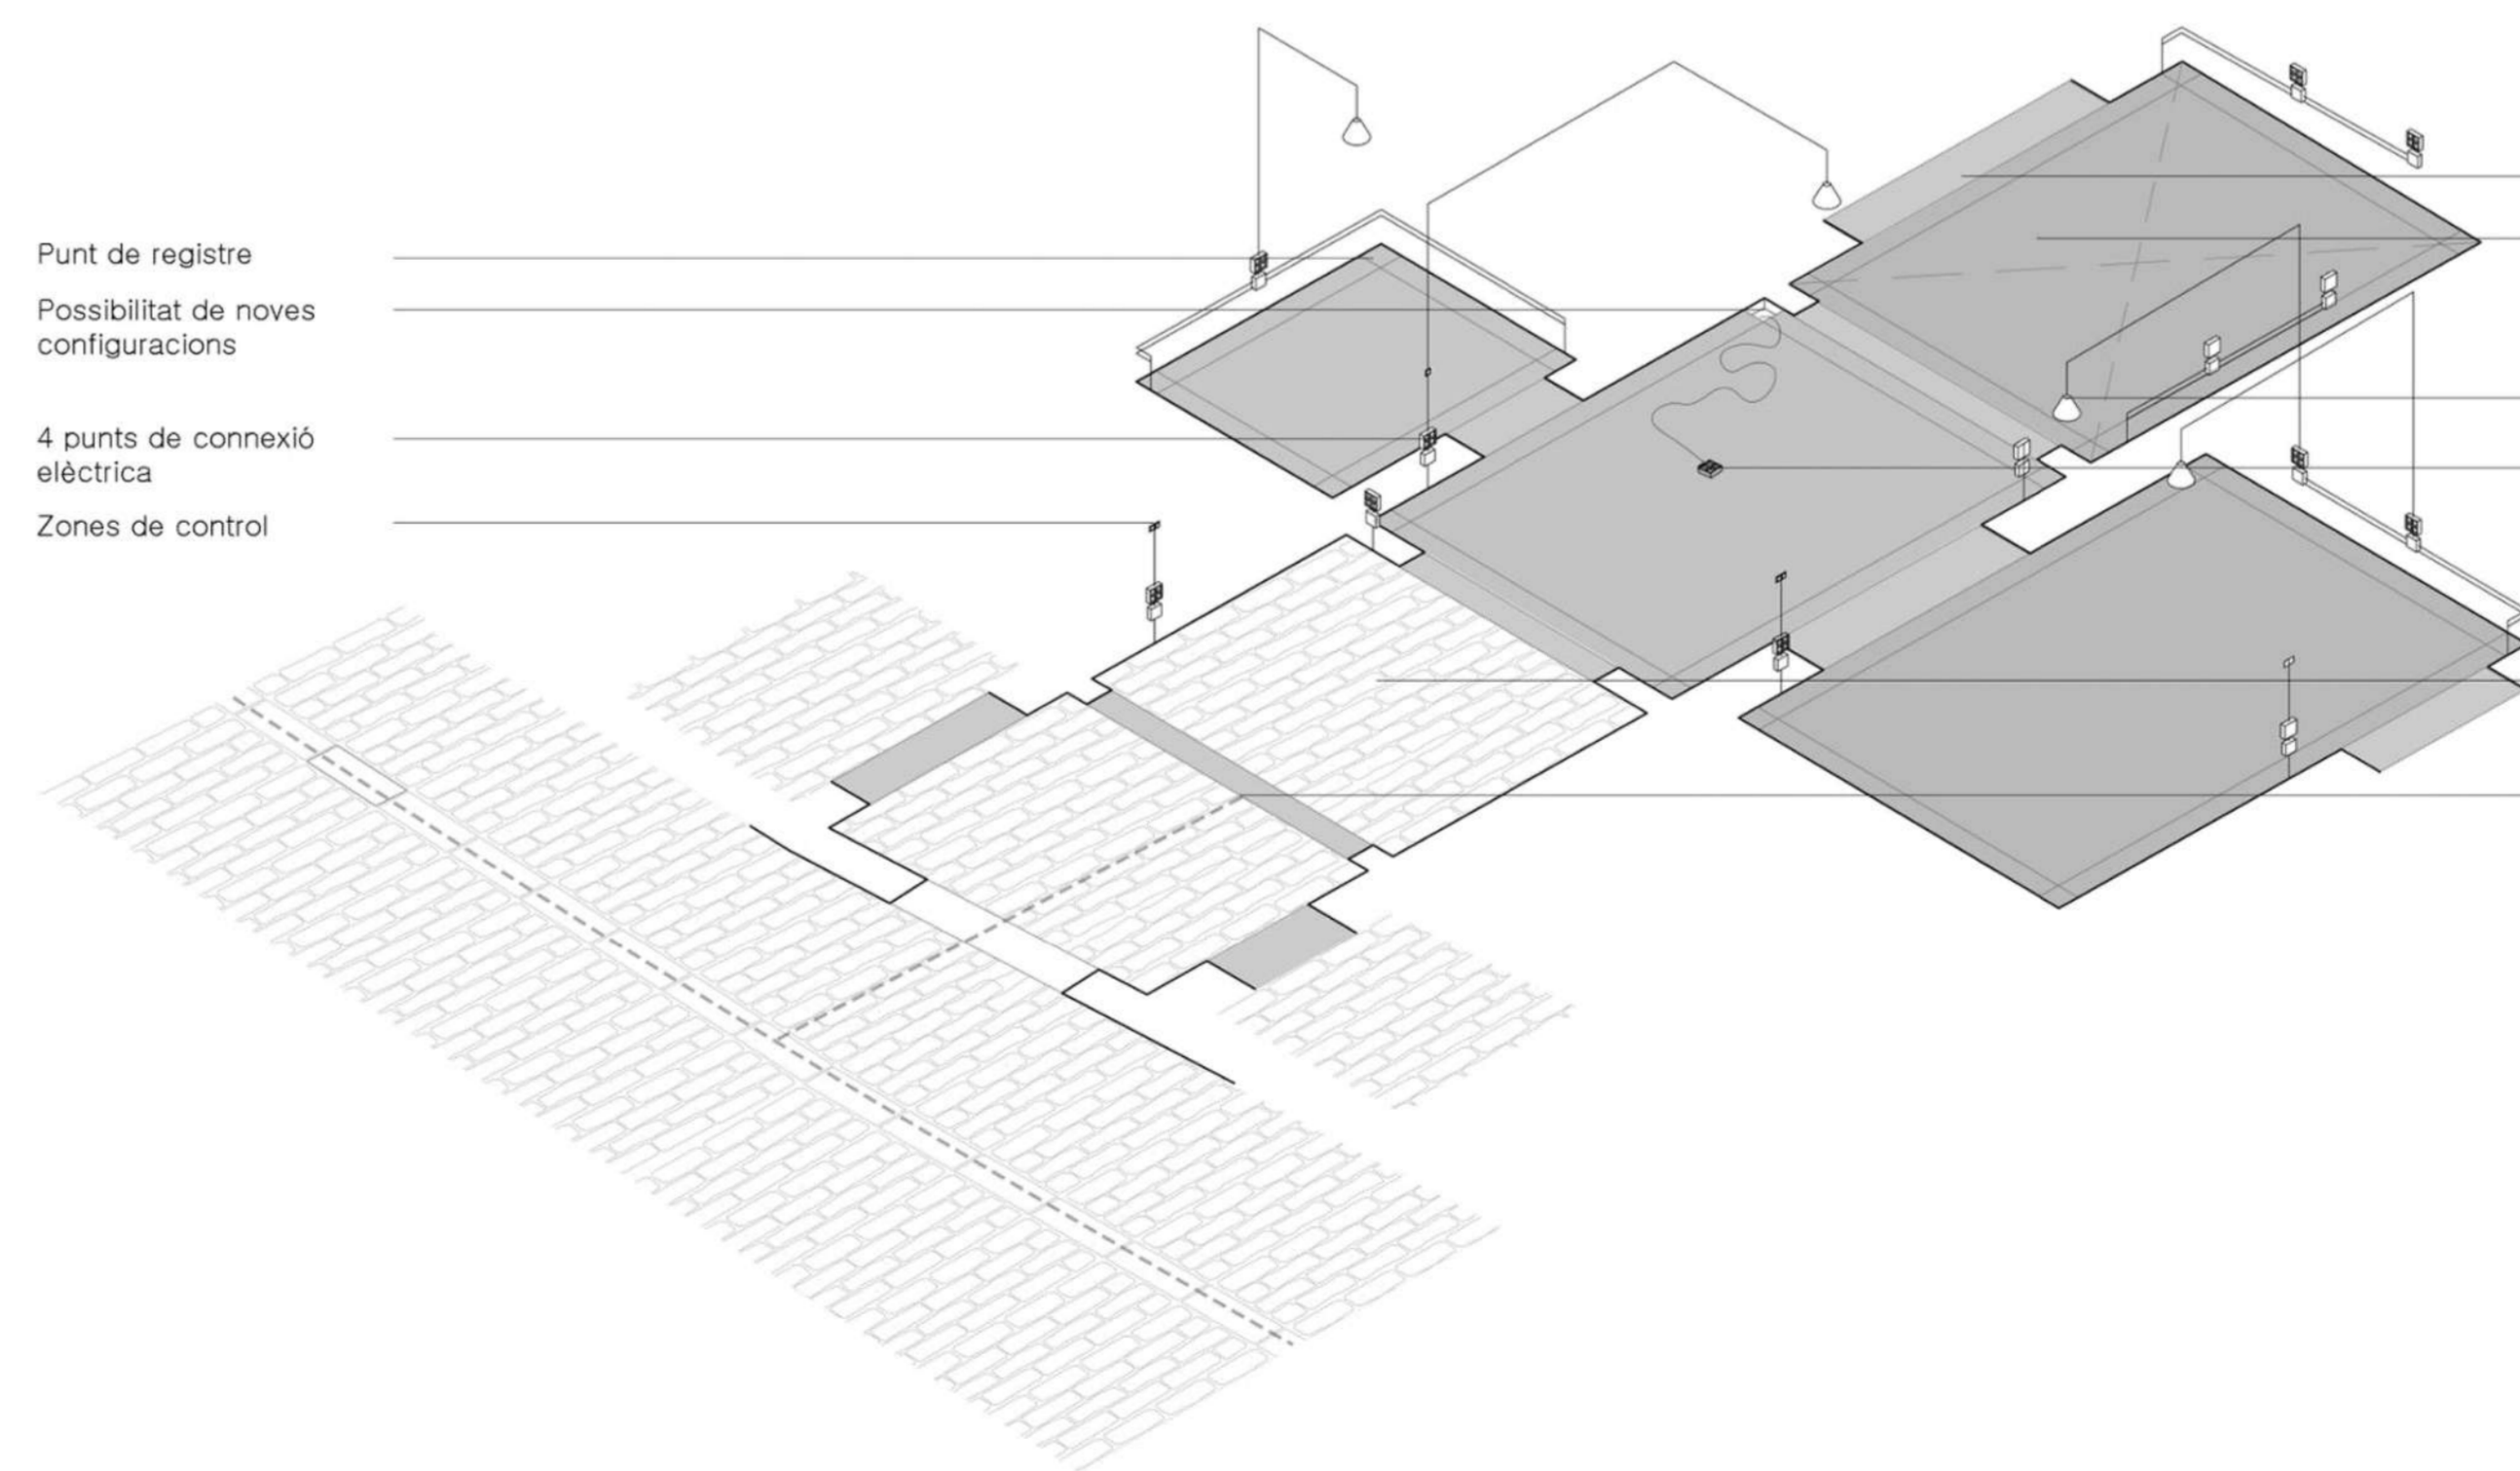

- Punt de registre
- Possibilitat de noves configuracions
- 4 punts de connexió elèctrica
- Zones de control

- Caixa d'instal·lacions
- Paviment continu, compatible amb l'estructura irregular i el pas d'instal·lacions
- Punt de llum ajustable
- Flexibilitat per a diferents usos, adaptable a cada cas concret
- Llenguatge de carrer
- Connexió al suministre principal
  - _Fibra òptica
  - _Telefonia
  - _Electricitat