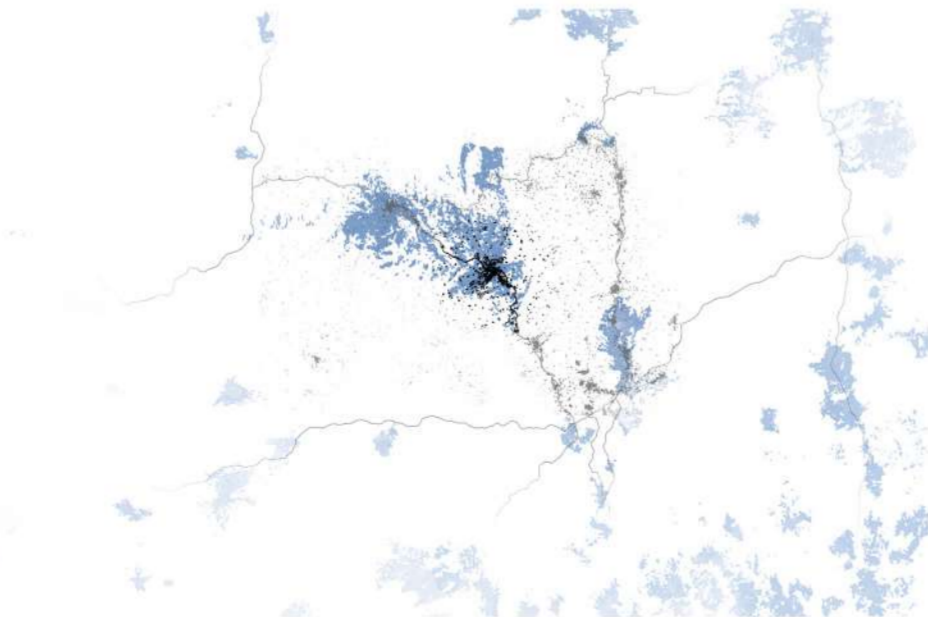

XARXA 4G+

Connexions a la xarxa "Guifi.net", un servei amb model cooperatiu.

Punts en funcionament ●
Punts previstos ●