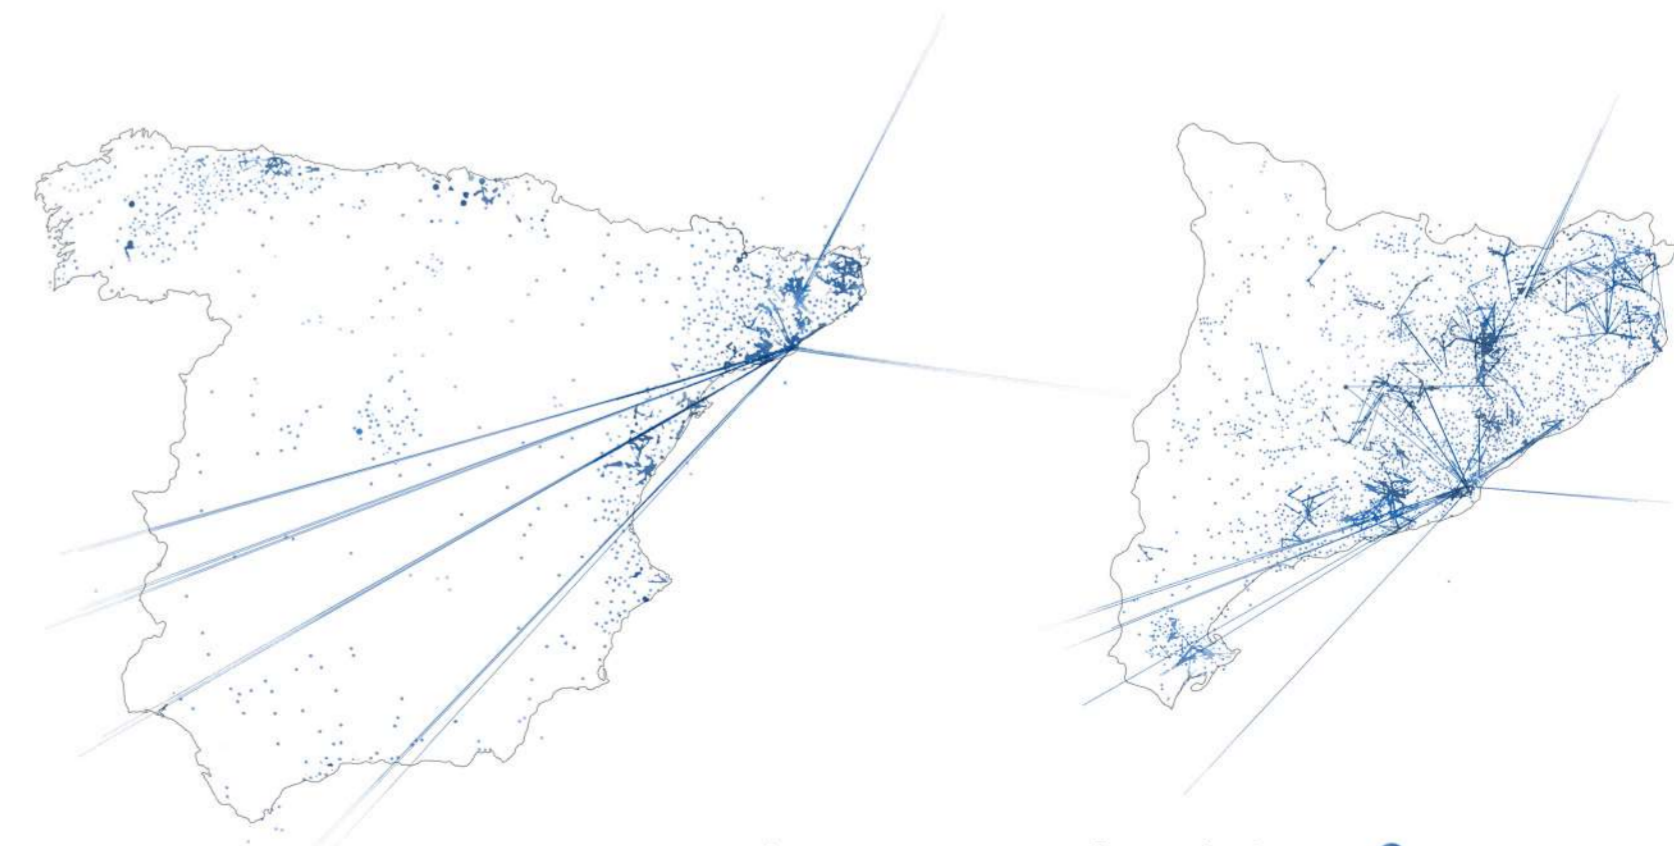

Connexions a la xarxa "Guifi.net", un servei amb model cooperatiu.

Punts en funcionament ●
Punts previstos ●