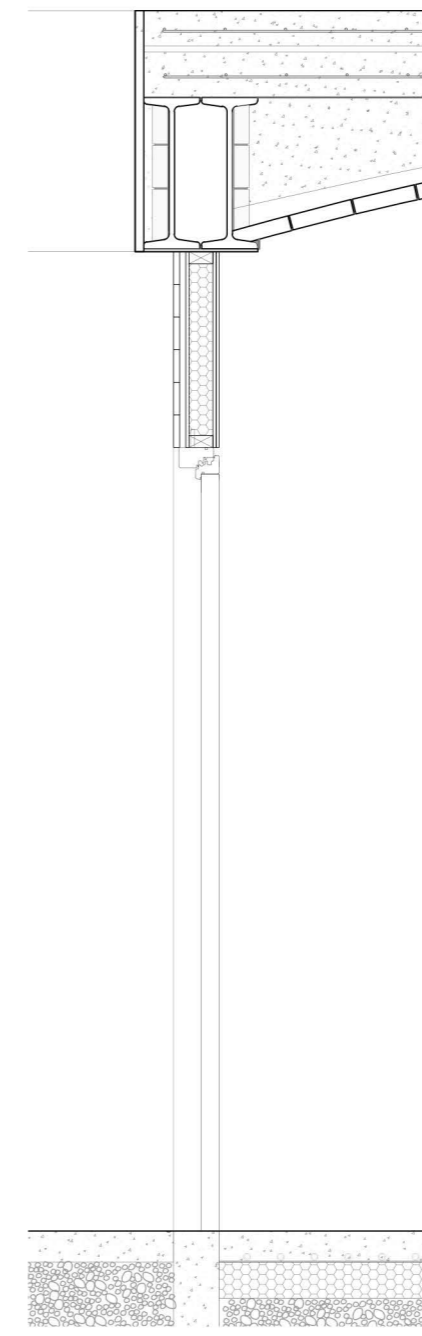

Alçat 01

Detall 01

Alçat 02

Detall 02

Alçat 03

Detall 03

- FAÇANA PATI**
- a23. Doble capa contraxapat bedoll BB/BB WISA WBP marca Gabarró 12mm
 - a28. Sistema lleuger d'entramat de fusta amb montants i travessers de 80x40mm cada 60 cm aprox
 - a22. GUTEX thermofibre aïllament orgànic transpirable de fibra de fusta REI 30- REI 90 AD (W/mK) 0,039 80 mm
 - a27. Tauler de fibres OSB 12mm
 - a29. Làmina impermeable transpirable tipus TYBECK
 - a25. Montants de rastrells de fusta autoclau termotractats 20x40mm
 - a24. Acabat exterior façana interior pati lamel·les de fusta 20mm
 - a30. Porta de de vidre tipus ISCLETEC
 - a31. Finestra de fusta en vidre fix tipus ISCLETEC
 - a32. Carpinteria feta a mida per l'arc de la volta
 - a16. Element de pletina metàl·lica cara exterior pati
 - a17. Elements de trants metàl·lics/xapa metàl·lica plegada collats a l'arc de la volta del forjat i al dorment superior del sistema d'entramat de fusta per a transmissió d'esforços
 - c9. Finestra de fusta batent tipus ISCLETEC