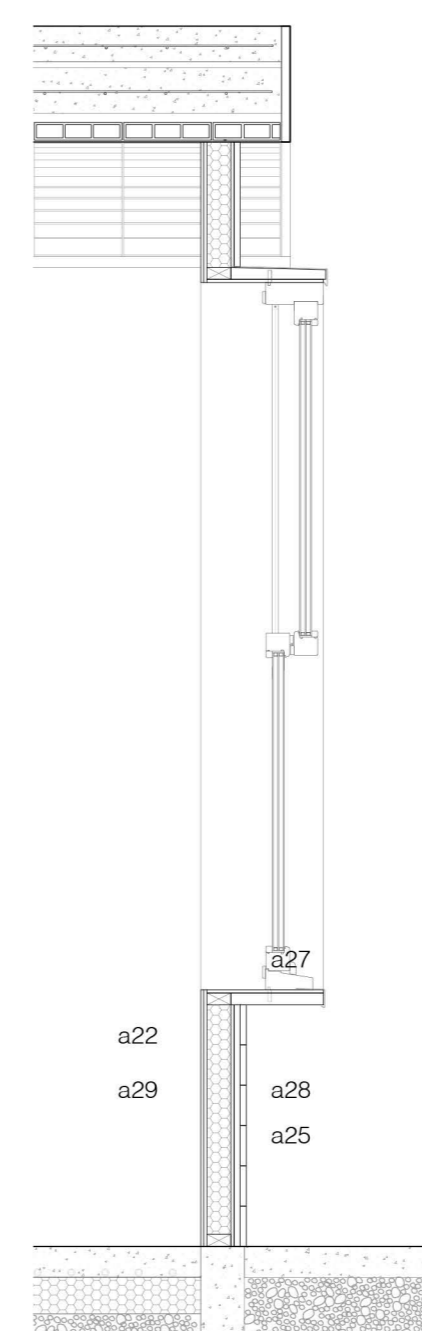

Alçat 01

Detall 01

Alçat 02

Detall 02

Alçat 03

Detall 03

- FAÇANA PATI**
- a23. Doble capa contraxapat bedoll BB/BB WISA WBP marca Gabarró 12mm
 - a28. Sistema lleuger d'entramat de fusta amb montants i travessers de 80x40mm cada 60 cm aprox
 - a22. GUTEX thermofibre aïllament orgànic transpirable de fibra de fusta REI 30- REI 90 AD (W/mK) 0,039 80 mm
 - a27. Tauler de fibres OSB 12mm
 - a29. Làmina impermeable transpirable tipus TYBECK
 - a25. Montants de rastrells de fusta autoclau termotractats 20x40mm
 - a24. Acabat exterior façana interior pati lamel·les de fusta 20mm
 - a30. Porta de de vidre tipus ISCLETEC
 - a31. Finestra de fusta en vidre fix tipus ISCLETEC
 - a32. Carpinteria feta a mida per l'arc de la volta
 - a16. Element de pletina metàl·lica cara exterior pati
 - a17. Elements de trants metàl·lics/xapa metàl·lica plegada collats a l'arc de la volta del forjat i al dorment superior del sistema d'entramat de fusta per a transmissió d'esforços
 - c9. Finestra de fusta batent tipus ISCLETEC