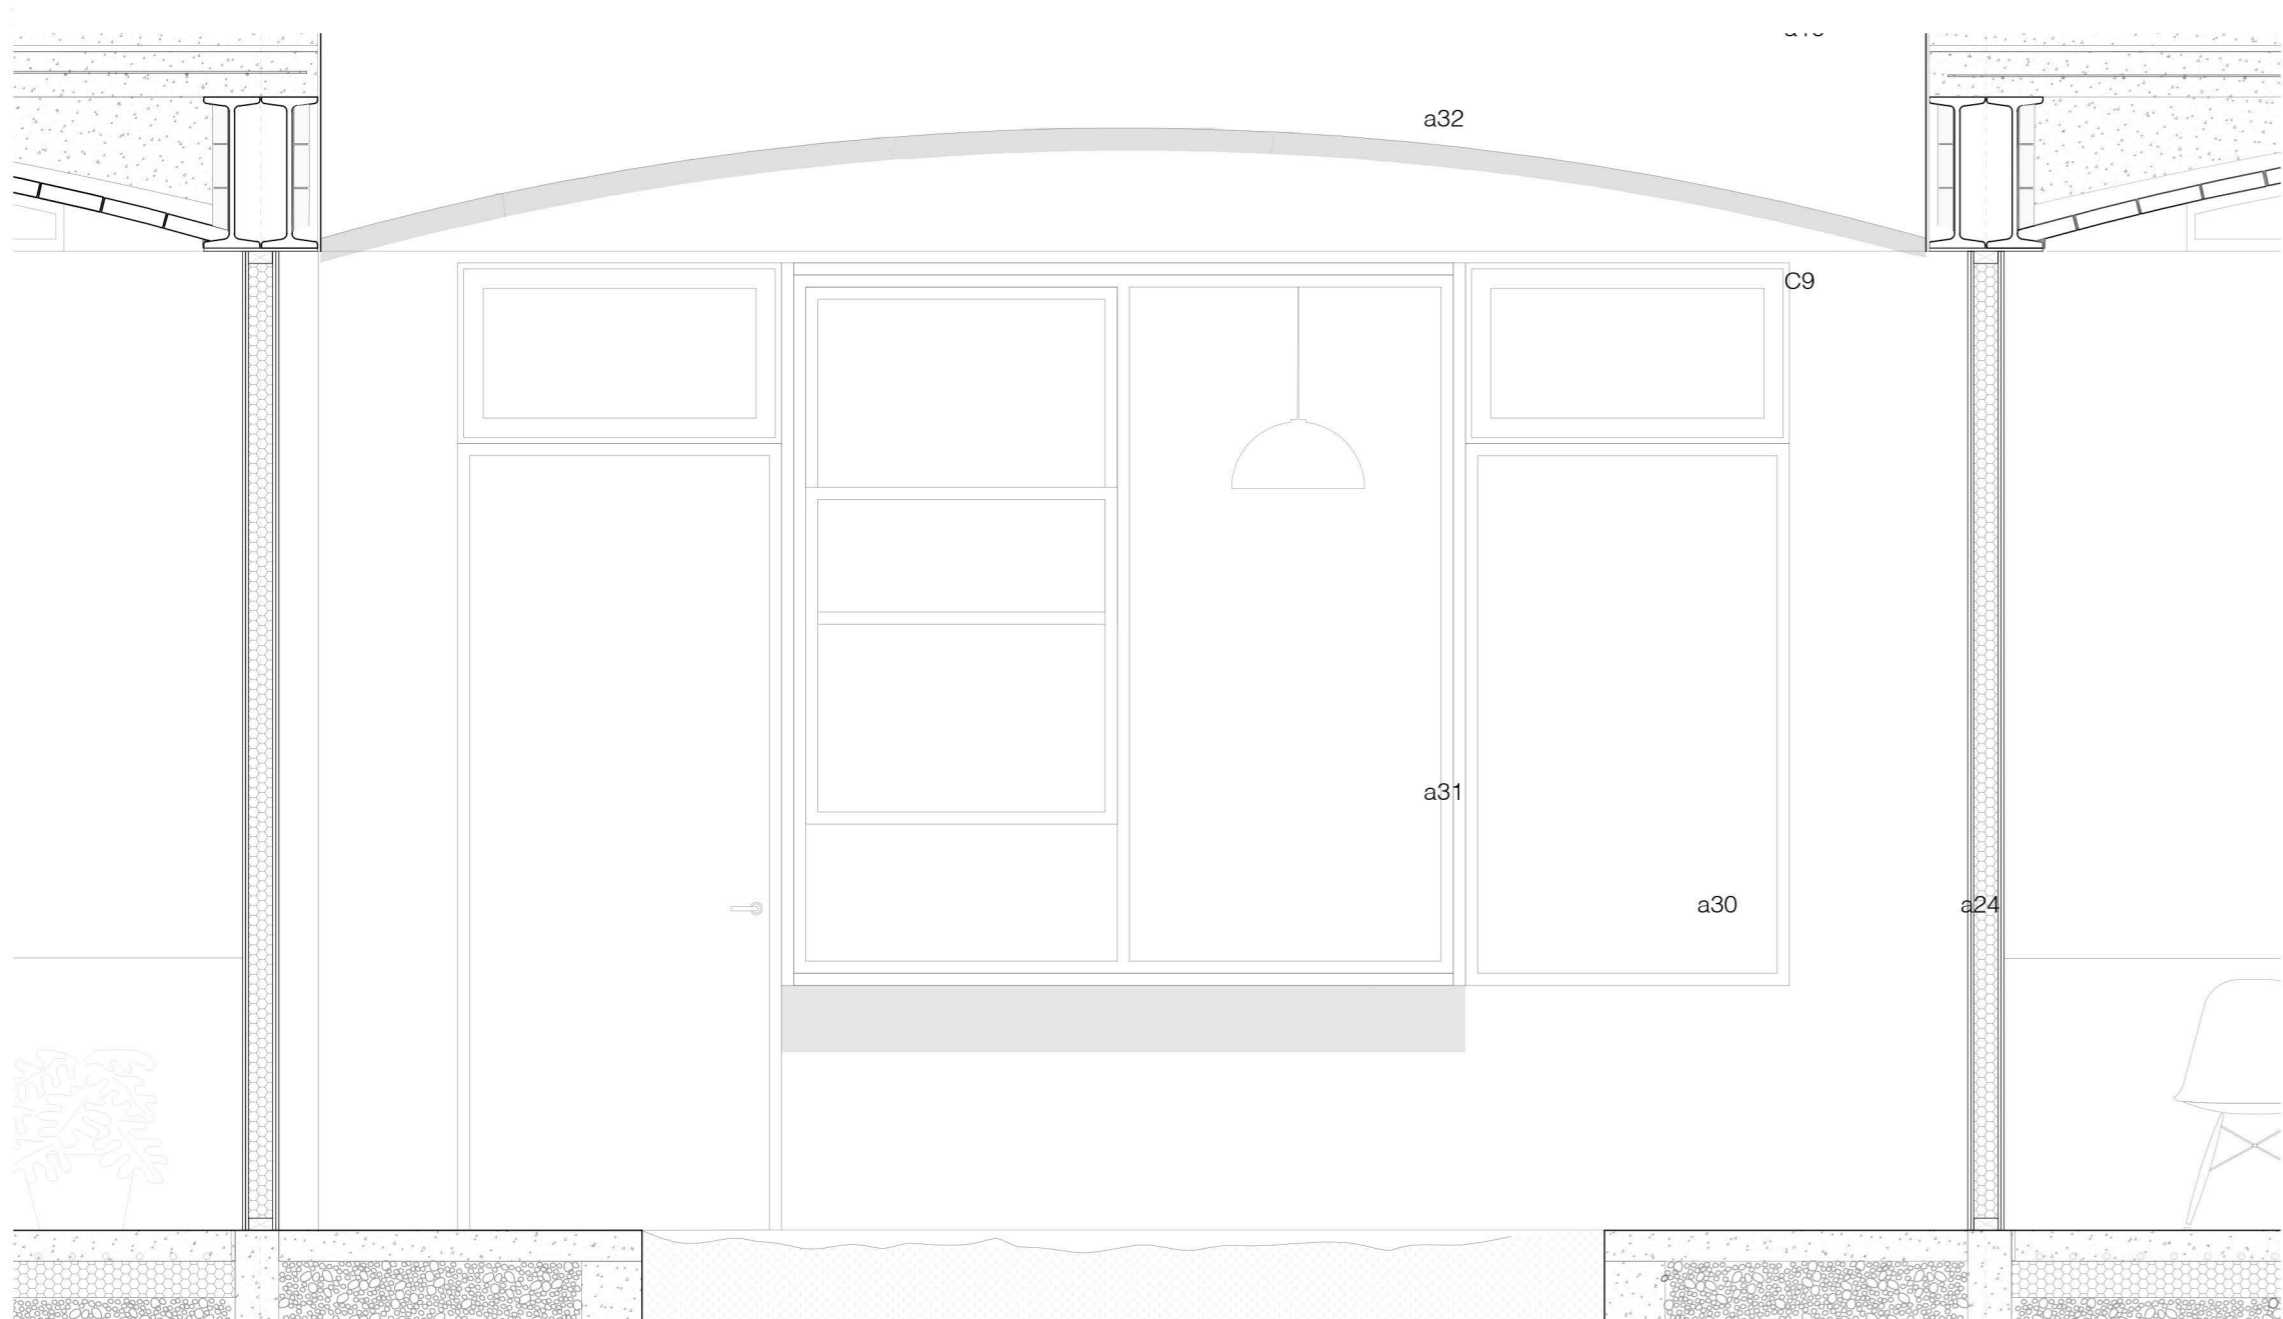

Alçat 01

Detall 01

Alçat 02

Detall 02

Alçat 03

Detall 03

- FAÇANA PATI**
- a23. Doble capa contraxapat bedoll BB/BB WISA WBP marca Gabarró 12mm
 - a28. Sistema lleuger d'entramat de fusta amb montants i travessers de 80x40mm cada 60 cm aprox
 - a22. GUTEX thermofibre aïllament orgànic transpirable de fibra de fusta REI 30- REI 90 AD (W/mK) 0,039 80 mm
 - a27. Tauler de fibres OSB 12mm
 - a29. Làmina impermeable transpirable tipus TYBECK
 - a25. Montants de rastrells de fusta autoclau termotractats 20x40mm
 - a24. Acabat exterior façana interior pati lamel·les de fusta 20mm
 - a30. Porta de de vidre tipus ISCLETEC
 - a31. Finestra de fusta en vidre fix tipus ISCLETEC
 - a32. Carpinteria feta a mida per l'arc de la volta
 - a16. Element de pletina metàl·lica cara exterior pati
 - a17. Elements de trants metàl·lics/xapa metàl·lica plegada collats a l'arc de la volta del forjat i al dorment superior del sistema d'entramat de fusta per a transmissió d'esforços
 - c9. Finestra de fusta batent tipus ISCLETEC