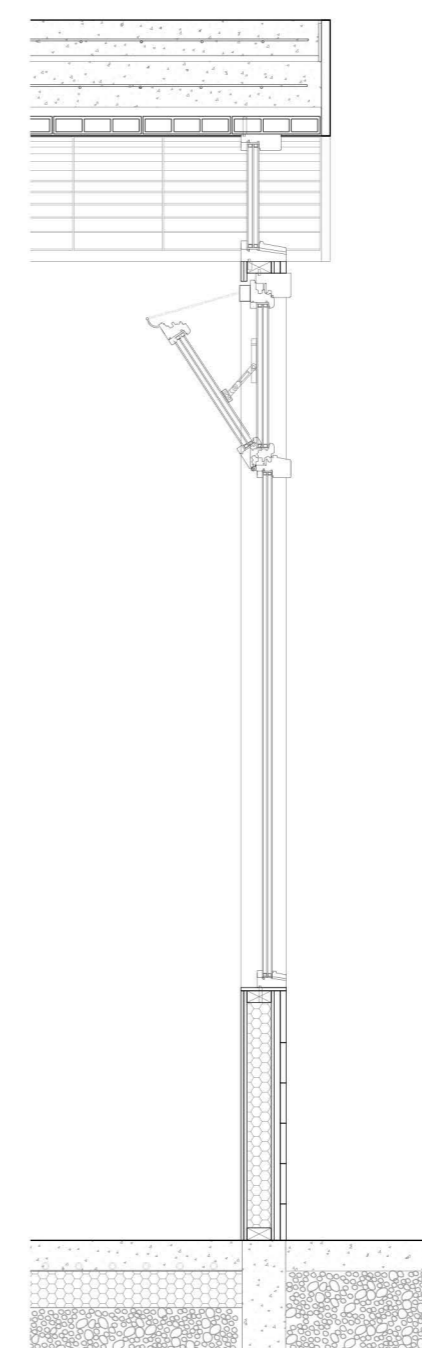

Alçat 01

Detall 01

Alçat 02

Detall 02

Alçat 03

Detall 03

- FAÇANA PATI**
- a23. Doble capa contraxapat bedoll BB/BB WISA WBP marca Gabarró 12mm
 - a28. Sistema lleuger d'entramat de fusta amb montants i travessers de 80x40mm cada 60 cm aprox
 - a22. GUTEX thermofibre aïllament orgànic transpirable de fibra de fusta REI 30- REI 90 AD (W/mK) 0,039 80 mm
 - a27. Tauler de fibres OSB 12mm
 - a29. Làmina impermeable transpirable tipus TYBECK
 - a25. Montants de rastrells de fusta autoclau termotractats 20x40mm
 - a24. Acabat exterior façana interior pati lamel·les de fusta 20mm
 - a30. Porta de de vidre tipus ISCLETEC
 - a31. Finestra de fusta en vidre fix tipus ISCLETEC
 - a32. Carpinteria feta a mida per l'arc de la volta
 - a16. Element de pletina metàl·lica cara exterior pati
 - a17. Elements de trants metàl·lics/xapa metàl·lica plegada collats a l'arc de la volta del forjat i al dorment superior del sistema d'entramat de fusta per a transmissió d'esforços
 - c9. Finestra de fusta batent tipus ISCLETEC