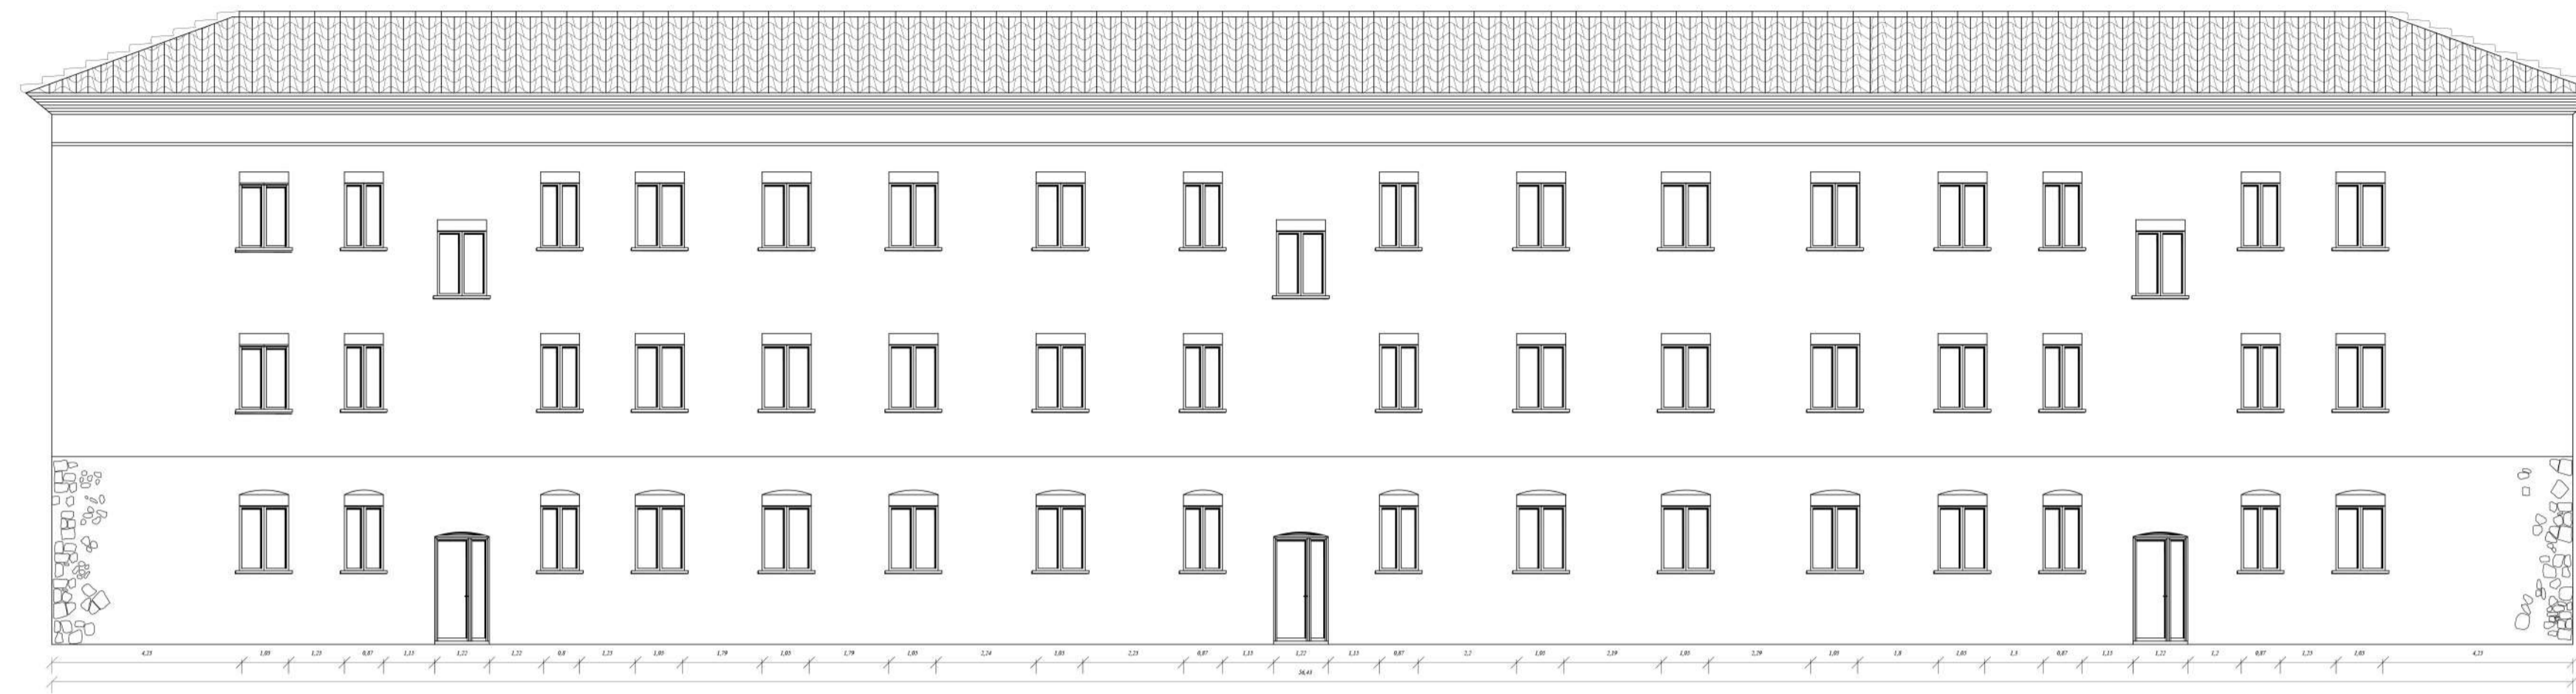

Fachada 3
- Este -