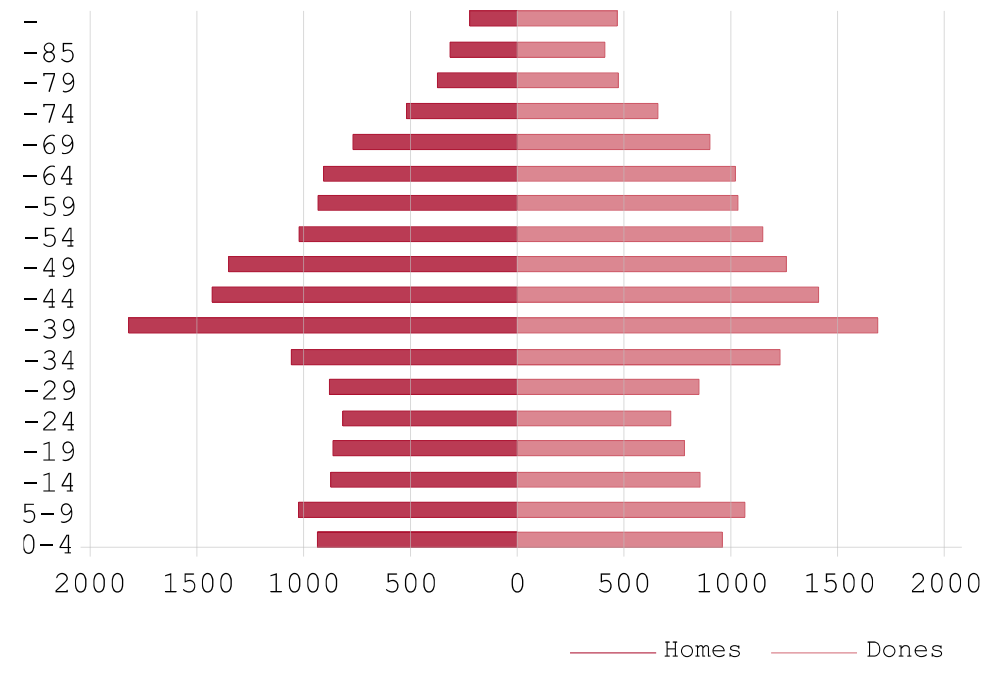

01. Piràmide de població BdV. 2016

02. Evolució de la població 1900 - Actualitat

03. Evolució i projecció dels nens entre 12 i 15 anys.

04. Evolució dels naixements i construcció de les escoles i instituts 1975-Actualitat

05. Evolució de l'alumnat de BdV. Curs 06/07 - 15/16

06. Evolució de l'alumnat d'ESO de BdV. Curs 06/07 - 15/16

07. Alumnat centres educatius BdV. Curs 2016-2017

08. Evolució dels instituts 2017-2024

02 Evolució de l'alumnat als centres educatius de Barberà.