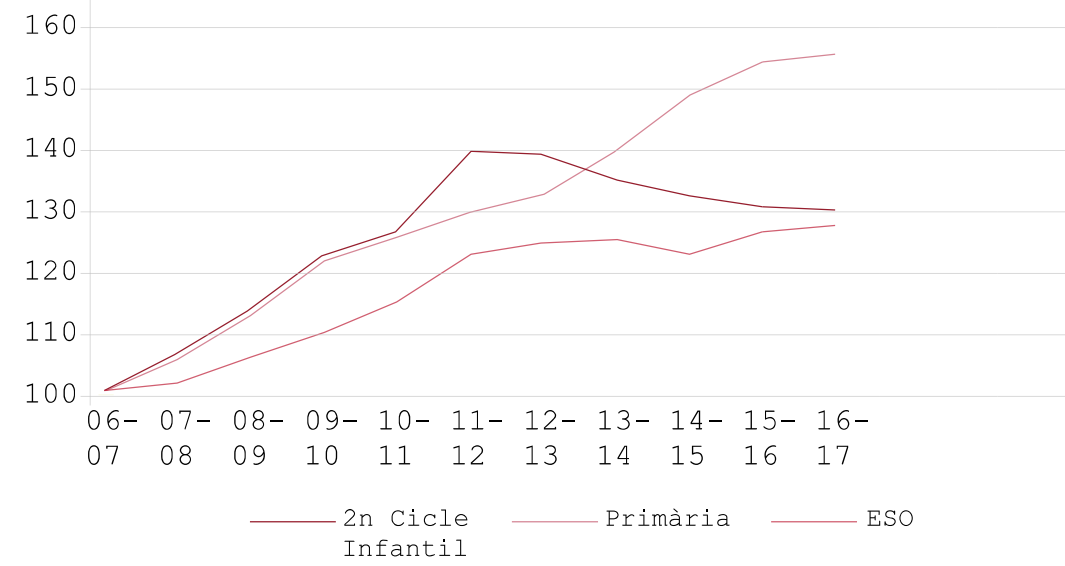

01. Piràmide de població BdV. 2016

02. Evolució de la població 1900 - Actualitat

03. Evolució i projecció dels nens entre 12 i 15 anys.

04. Evolució dels naixements i construcció de les escoles i instituts 1975-Actualitat

05. Evolució de l'alumnat de BdV. Curs 06/07 - 15/16

06. Evolució de l'alumnat d'ESO de BdV. Curs 06/07 - 15/16

07. Alumnat centres educatius BdV. Curs 2016-2017

08. Evolució dels instituts 2017-2024

02 Evolució de l'alumnat als centres educatius de Barberà.