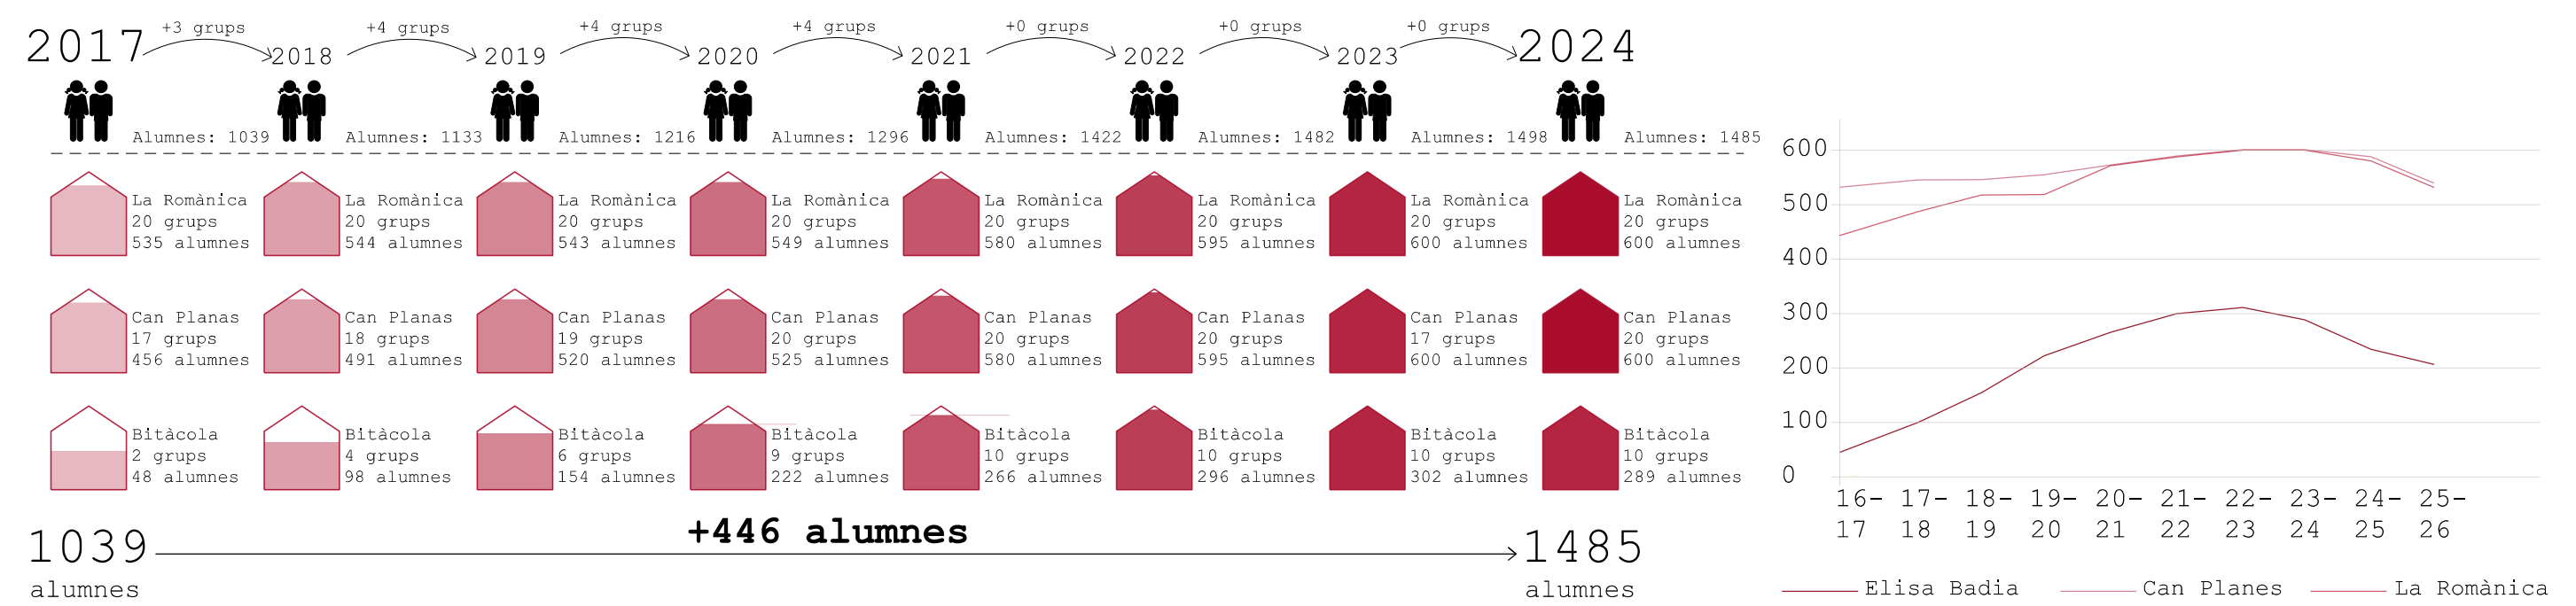

01. Piràmide de població BdV. 2016

02. Evolució de la població 1900 - Actualitat

03. Evolució i projecció dels nens entre 12 i 15 anys.

04. Evolució dels naixements i construcció de les escoles i instituts 1975-Actualitat

05. Evolució de l'alumnat de BdV. Curs 06/07 - 15/16

06. Evolució de l'alumnat d'ESO de BdV. Curs 06/07 - 15/16

07. Alumnat centres educatius BdV. Curs 2016-2017

08. Evolució dels instituts 2017-2024

02 Evolució de l'alumnat als centres educatius de Barberà.

Ampliació i reforma de l'Escola Elisa Badia. Barberà del Vallès
Josep Forasté, Clara Vidal | Tutor: Roger Sauquet | Març. 2017. ETSAV.

Font. Elaboració pròpia a partir dades Idescat i projeccions DIPU_ALT