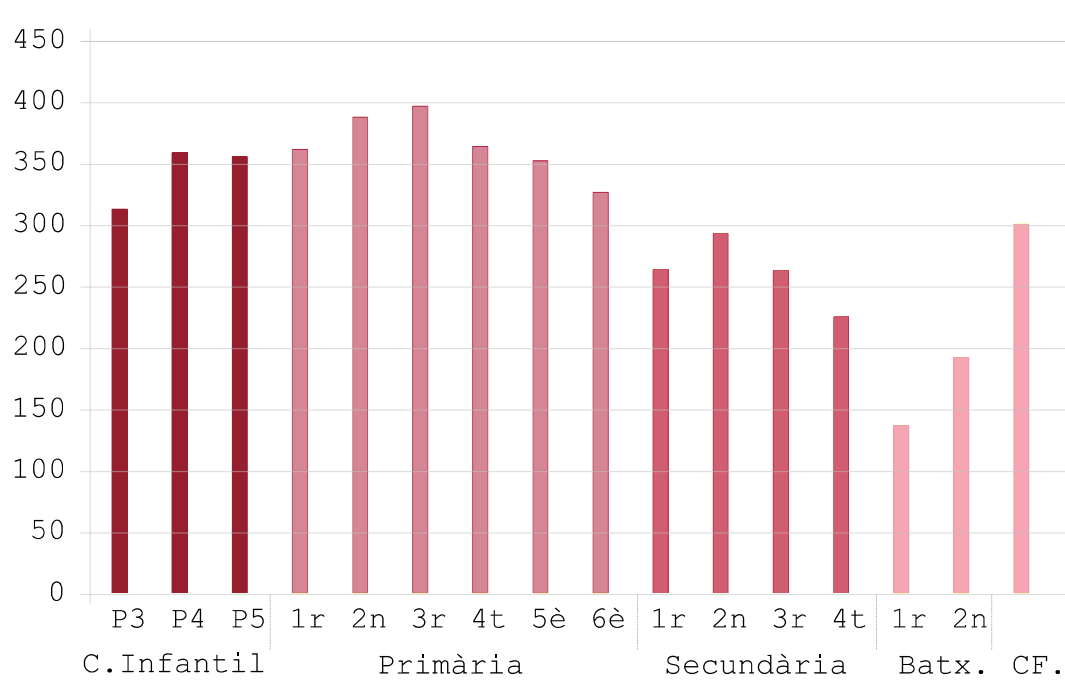

01. Piràmide de població BdV. 2016

02. Evolució de la població 1900 - Actualitat

03. Evolució i projecció dels nens entre 12 i 15 anys.

04. Evolució dels naixements i construcció de les escoles i instituts 1975-Actualitat

05. Evolució de l'alumnat de BdV. Curs 06/07 - 15/16

06. Evolució de l'alumnat d'ESO de BdV. Curs 06/07 - 15/16

07. Alumnat centres educatius BdV. Curs 2016-2017

08. Evolució dels instituts 2017-2024

02 Evolució de l'alumnat als centres educatius de Barberà.

Ampliació i reforma de l'Escola Elisa Badia. Barberà del Vallès
Josep Forasté, Clara Vidal | Tutor: Roger Sauquet | Març. 2017. ETSAV.

Font. Elaboració pròpia a partir dades Idescat i projeccions DIPU_ALT