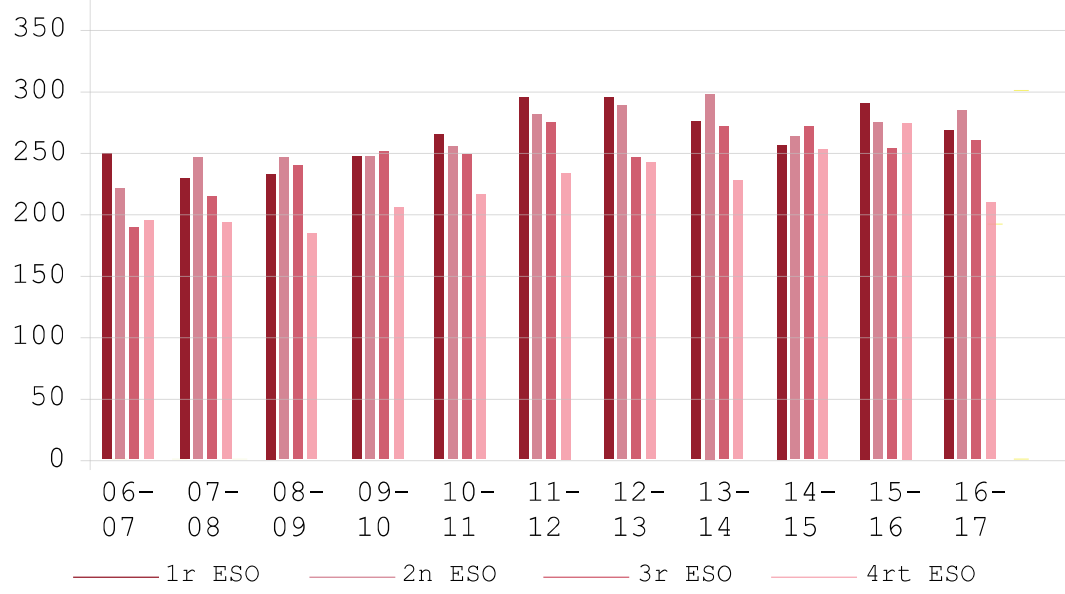

01. Piràmide de població BdV. 2016

02. Evolució de la població 1900 - Actualitat

03. Evolució i projecció dels nens entre 12 i 15 anys.

04. Evolució dels naixements i construcció de les escoles i instituts 1975-Actualitat

05. Evolució de l'alumnat de BdV. Curs 06/07 - 15/16

06. Evolució de l'alumnat d'ESO de BdV. Curs 06/07 - 15/16

07. Alumnat centres educatius BdV. Curs 2016-2017

08. Evolució dels instituts 2017-2024

02 Evolució de l'alumnat als centres educatius de Barberà.