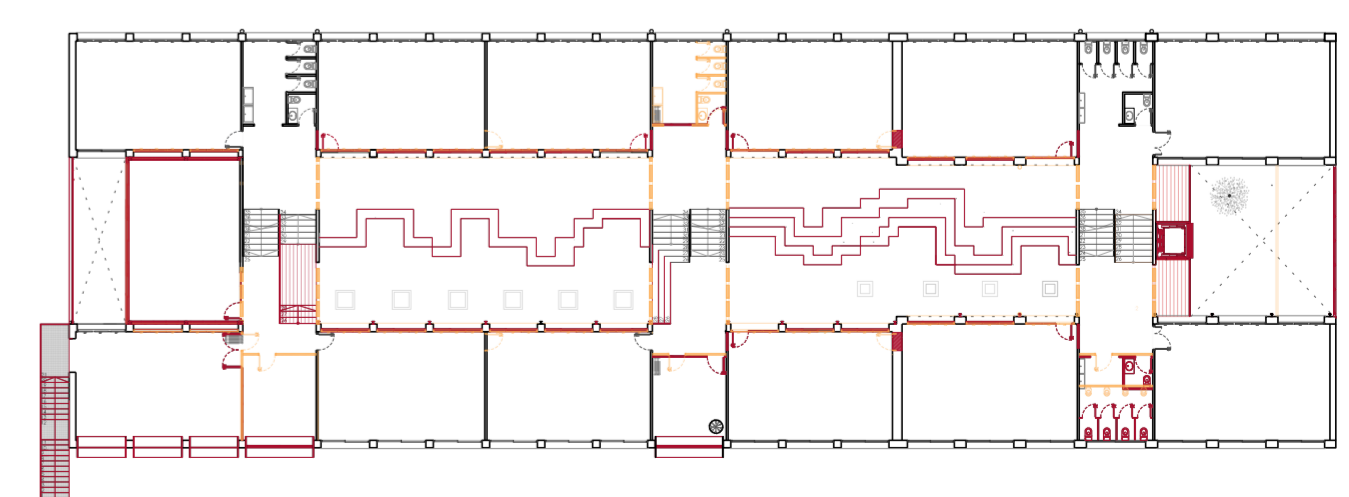

**SUPERFÍCIES ÚTILS NOVES**

1	Àgora 01	154.50 m <sup>2</sup>
2	Àgora 02	154.17 m <sup>2</sup>
3	Aula 02	45.86 m <sup>2</sup>
4	Aula semiexterior	73.14 m <sup>2</sup>
5	Aula d'estudi 02	17.20 m <sup>2</sup>
6	Aula d'estudi 03	17.16 m <sup>2</sup>
7	Lavabo	14.34 m <sup>2</sup>
8	Lavabo professors	2.40 m <sup>2</sup>

Circulació. Estat Actual i Proposta

11 Intervencions en Planta Segona

Obra nova Enderroc