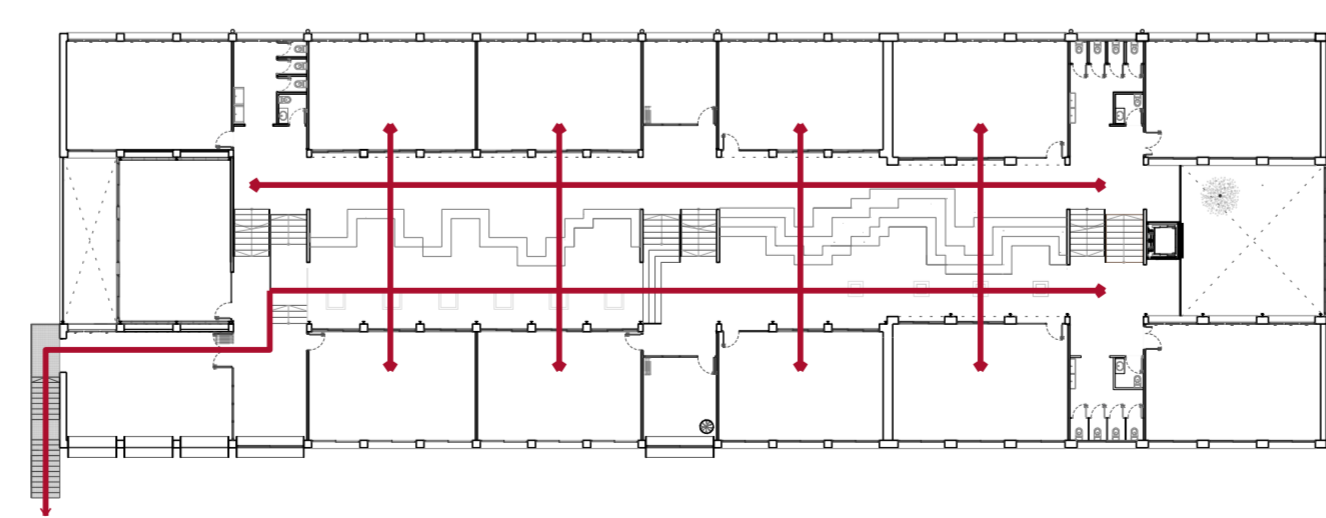

**SUPERFÍCIES ÚTILS NOVES**

1	Àgora 01	154.50 m <sup>2</sup>
2	Àgora 02	154.17 m <sup>2</sup>
3	Aula 02	45.86 m <sup>2</sup>
4	Aula semiexterior	73.14 m <sup>2</sup>
5	Aula d'estudi 02	17.20 m <sup>2</sup>
6	Aula d'estudi 03	17.16 m <sup>2</sup>
7	Lavabo	14.34 m <sup>2</sup>
8	Lavabo professors	2.40 m <sup>2</sup>

Circulació. Estat Actual i Proposta

11 Intervencions en Planta Segona

Obra nova Enderroc