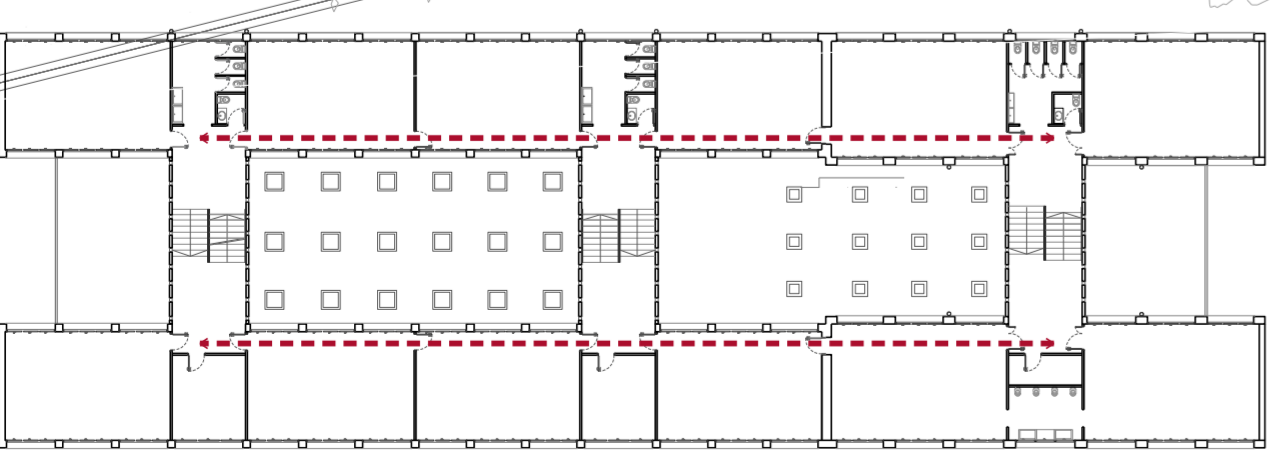

**SUPERFÍCIES ÚTILS NOVES**

1	Àgora 01	154.50 m <sup>2</sup>
2	Àgora 02	154.17 m <sup>2</sup>
3	Aula 02	45.86 m <sup>2</sup>
4	Aula semiexterior	73.14 m <sup>2</sup>
5	Aula d'estudi 02	17.20 m <sup>2</sup>
6	Aula d'estudi 03	17.16 m <sup>2</sup>
7	Lavabo	14.34 m <sup>2</sup>
8	Lavabo professors	2.40 m <sup>2</sup>

Circulació. Estat Actual i Proposta

11 Intervencions en Planta Segona

Obra nova Enderroc