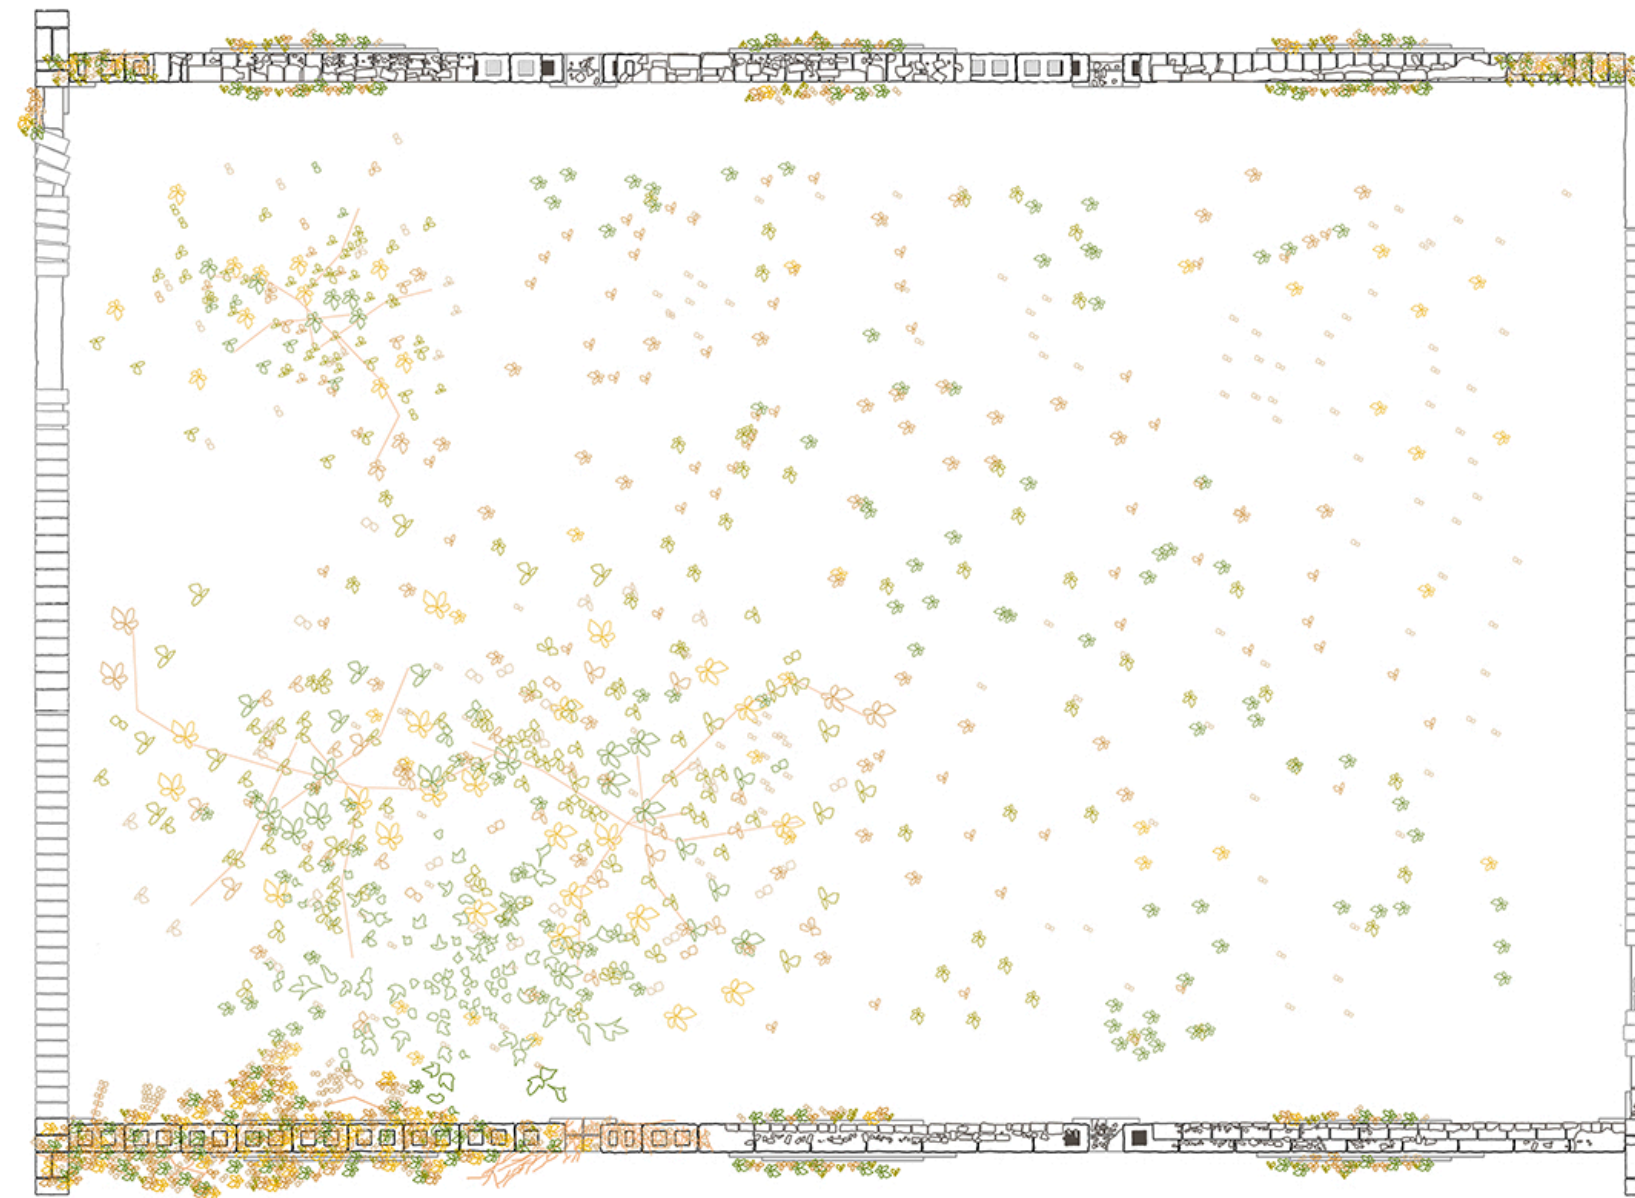

VISTA AXONOMÉTRICA

ALZADO OESTE

SECCIÓN LONGITUDINAL

ALZADO SUR

PLANTA

SECCIÓN TRANSVERSAL

ALZADO ESTE

FOTOPANOS RUINA E. ACTUAL

Recuperación del Antiguo Matadero de Viladomiu Vell