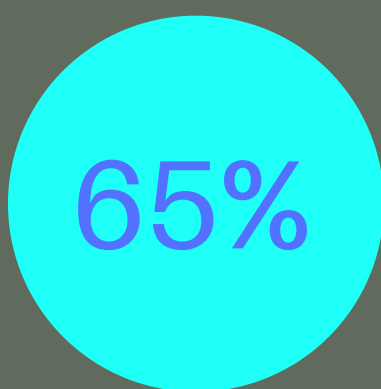

Facing Open Access 2019

FES-TE VISIBLE PUBLICANT EL TEU TFG A UPCOMMONS!

31.783
TFG A UPCOMMONS

2.758
TFG SÓN DE L'EEBE

TFG DE L'ESCOLA D'ENGINYERIA DE BARCELONA EST

35%
Accés restringit

65%
Accés obert

DELS TFG DE L'EEBE ES PUBLIQUEN EN ACCÉS OBERT

- ★ Tenen més visibilitat
- ★ Generen major impacte
- ★ Es troben a Google i Google Scholar

6.413.271

VEGADES S'HAN DESCARREGAT ELS TFG DE L'EEBE PUBLICATS EN ACCÉS OBERT

3 TFG DE L'EEBE ENTRE ELS **10** MÉS CONSULTATS D'UPCOMMONS L'ANY 2019