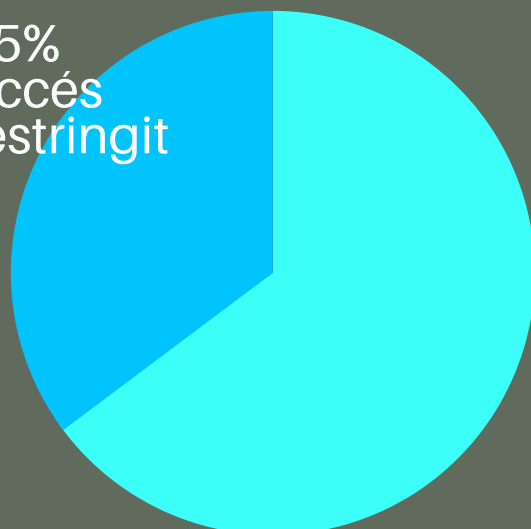

Facing Open Access 2019

FES-TE VISIBLE PUBLICANT EL TEU TFG A UPCOMMONS!

31.783
TFG A UPCOMMONS

2.758
TFG SÓN DE L'EEBE

TFG DE L'ESCOLA D'ENGINYERIA DE BARCELONA EST

35%
Accés restringit

65%
Accés obert

DELS TFG DE L'EEBE ES PUBLIQUEN EN ACCÉS OBERT

- ★ Tenen més visibilitat
- ★ Generen major impacte
- ★ Es troben a Google i Google Scholar

6.413.271

VEGADES S'HAN DESCARREGAT ELS TFG DE L'EEBE PUBLICATS EN ACCÉS OBERT

3 TFG DE L'EEBE ENTRE ELS **10** MÉS CONSULTATS D'UPCOMMONS L'ANY 2019