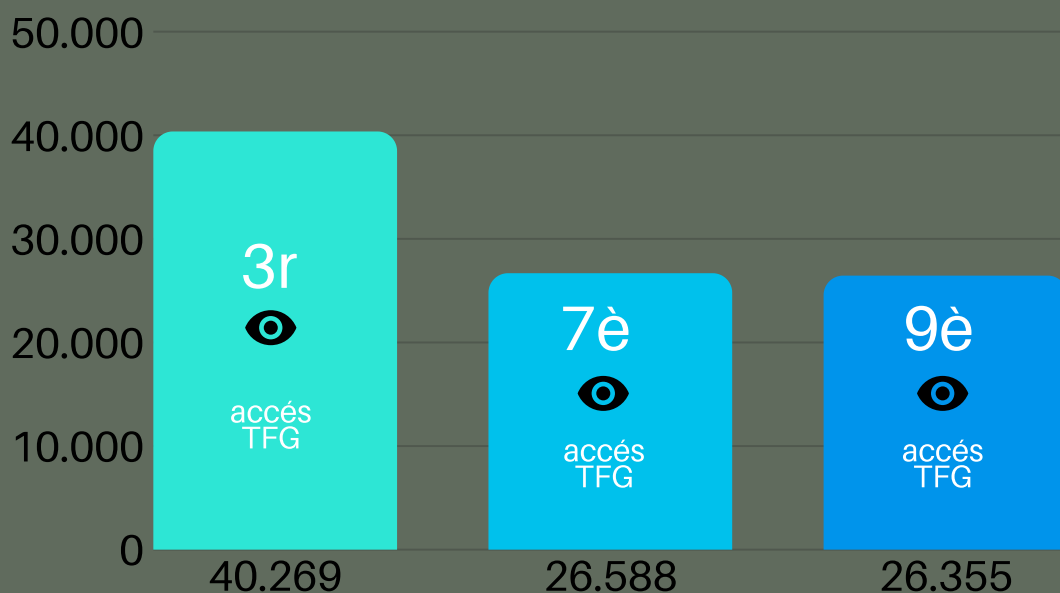

Facing Open Access 2019

FES-TE VISIBLE PUBLICANT EL TEU TFG A UPCOMMONS!

31.783
TFG A UPCOMMONS

2.758
TFG SÓN DE L'EEBE

TFG DE L'ESCOLA D'ENGINYERIA DE BARCELONA EST

35%
Accés restringit

65%
Accés obert

DELS TFG DE L'EEBE ES PUBLIQUEN EN ACCÉS OBERT

- ★ Tenen més visibilitat
- ★ Generen major impacte
- ★ Es troben a Google i Google Scholar

6.413.271

VEGADES S'HAN DESCARREGAT ELS TFG DE L'EEBE PUBLICATS EN ACCÉS OBERT

3 TFG DE L'EEBE ENTRE ELS **10** MÉS CONSULTATS D'UPCOMMONS L'ANY 2019