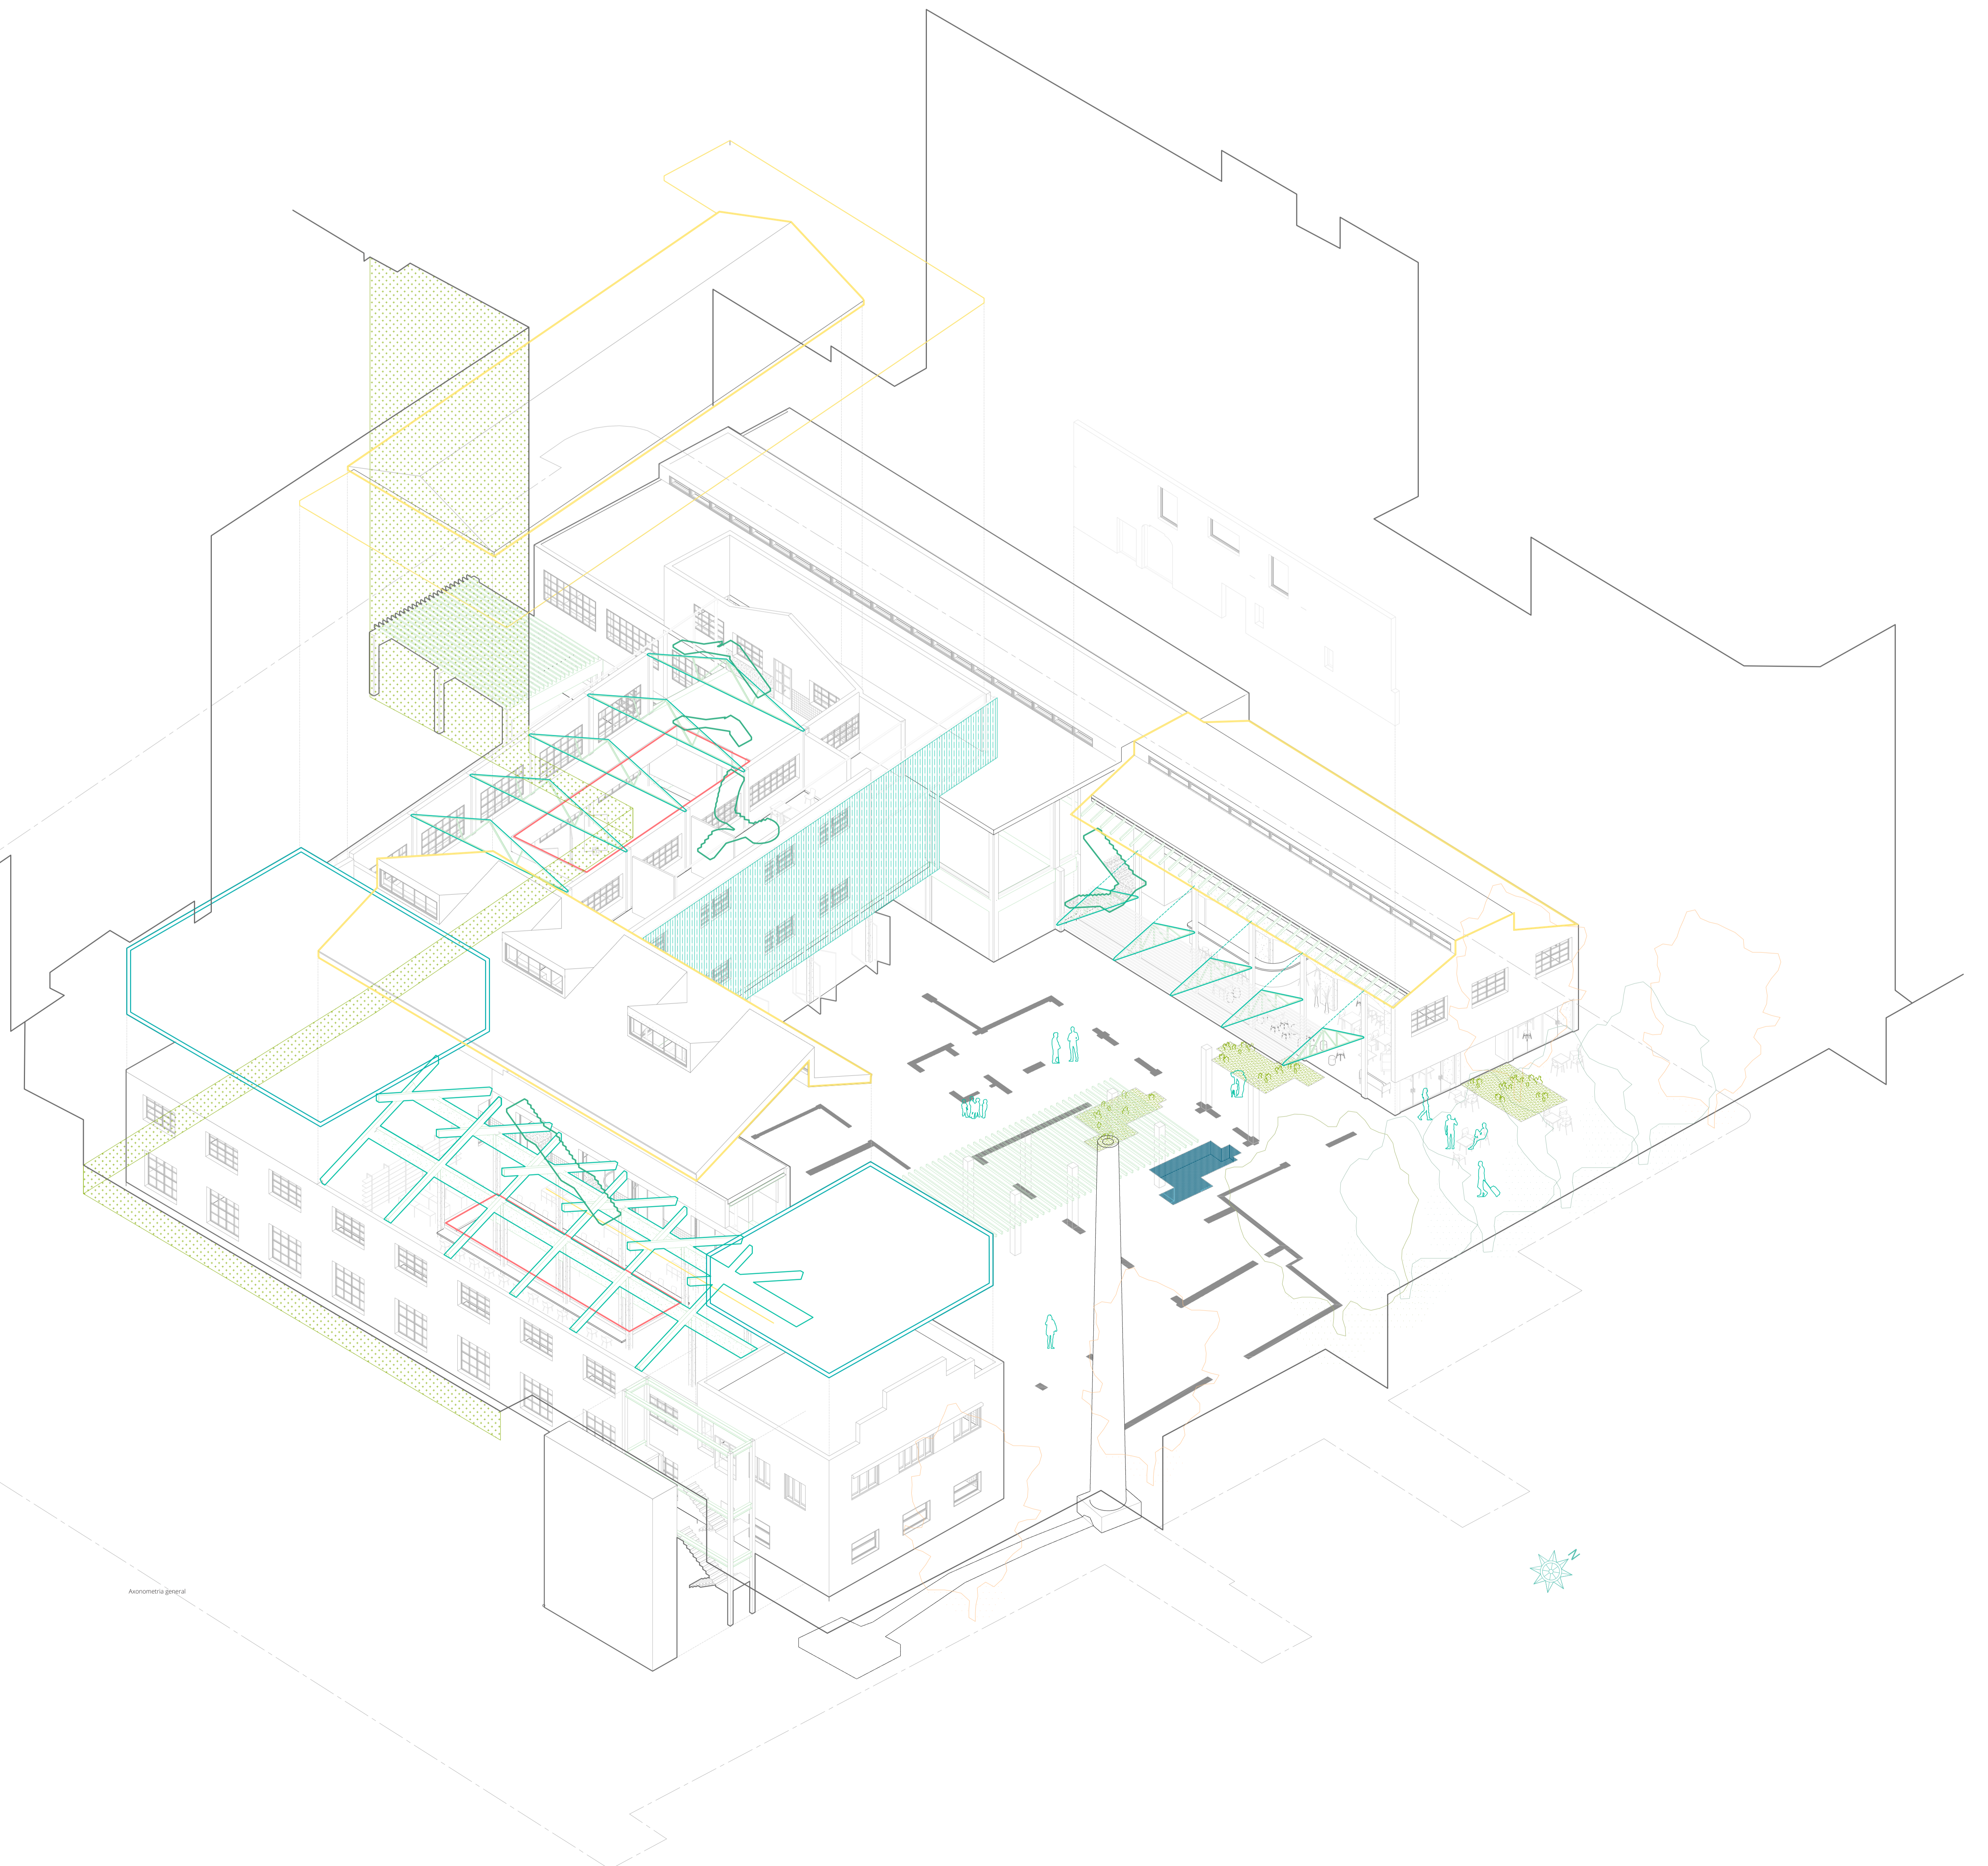

Axonometria general