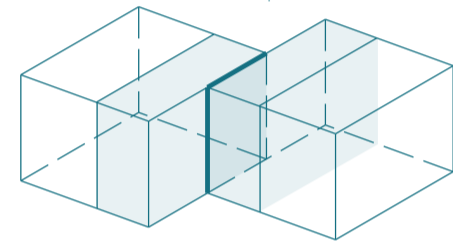

APROPIACIÓ

Els mòduls tenen un espai intermig de recolzament a l'habitatge, aquest espai intermig de caràcter veïnal o més privat segons les preferències dels usuaris.

EL MUR INSTAL·LACIONS

Les instal·lacions verticalment coincideixen amb el mur d'unió de dos mòduls, quan és un sòl mòdul queda un armari registrable per la passera amb una porta d'acer galvanitzat, i un banc integrat.