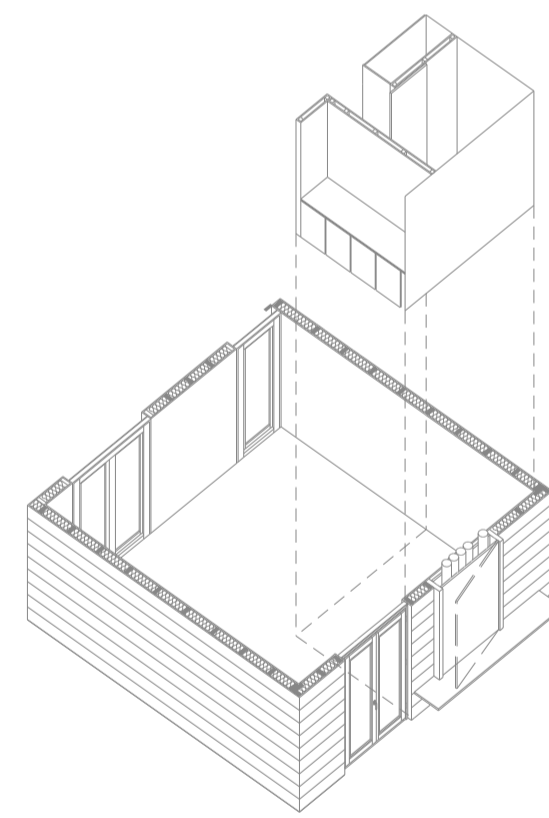

## EL MÒDUL MÍNIM

Es proposa un habitatge mínim on succeïen les accions més privades i en canvi la mida dels espais comuns són més grans. Per tant en el projecte tots els habitatges estan modulats, partint sempre d'un mòdul base, l'habitatge mínim de 30m², un cub de 5,5m x 5,5m.

## AGRUPACIONS dels MÒDULS

El mòdul base es pot agrupar fins a un màxim de 3 mòduls. Això dona lloc a diferents tipologies d'habitatge de tamanys diferents: 1M de 30m², 2M de 60m² i 3M de 90m².

## EL MUR INSTAL·LACIONS

Les instal·lacions verticalment coincideixen amb el mur d'unió de dos mòduls, quan és un sòl mòdul queda un armari registrable per la passera amb una porta d'acer galvanitzat, i un banc integrat.