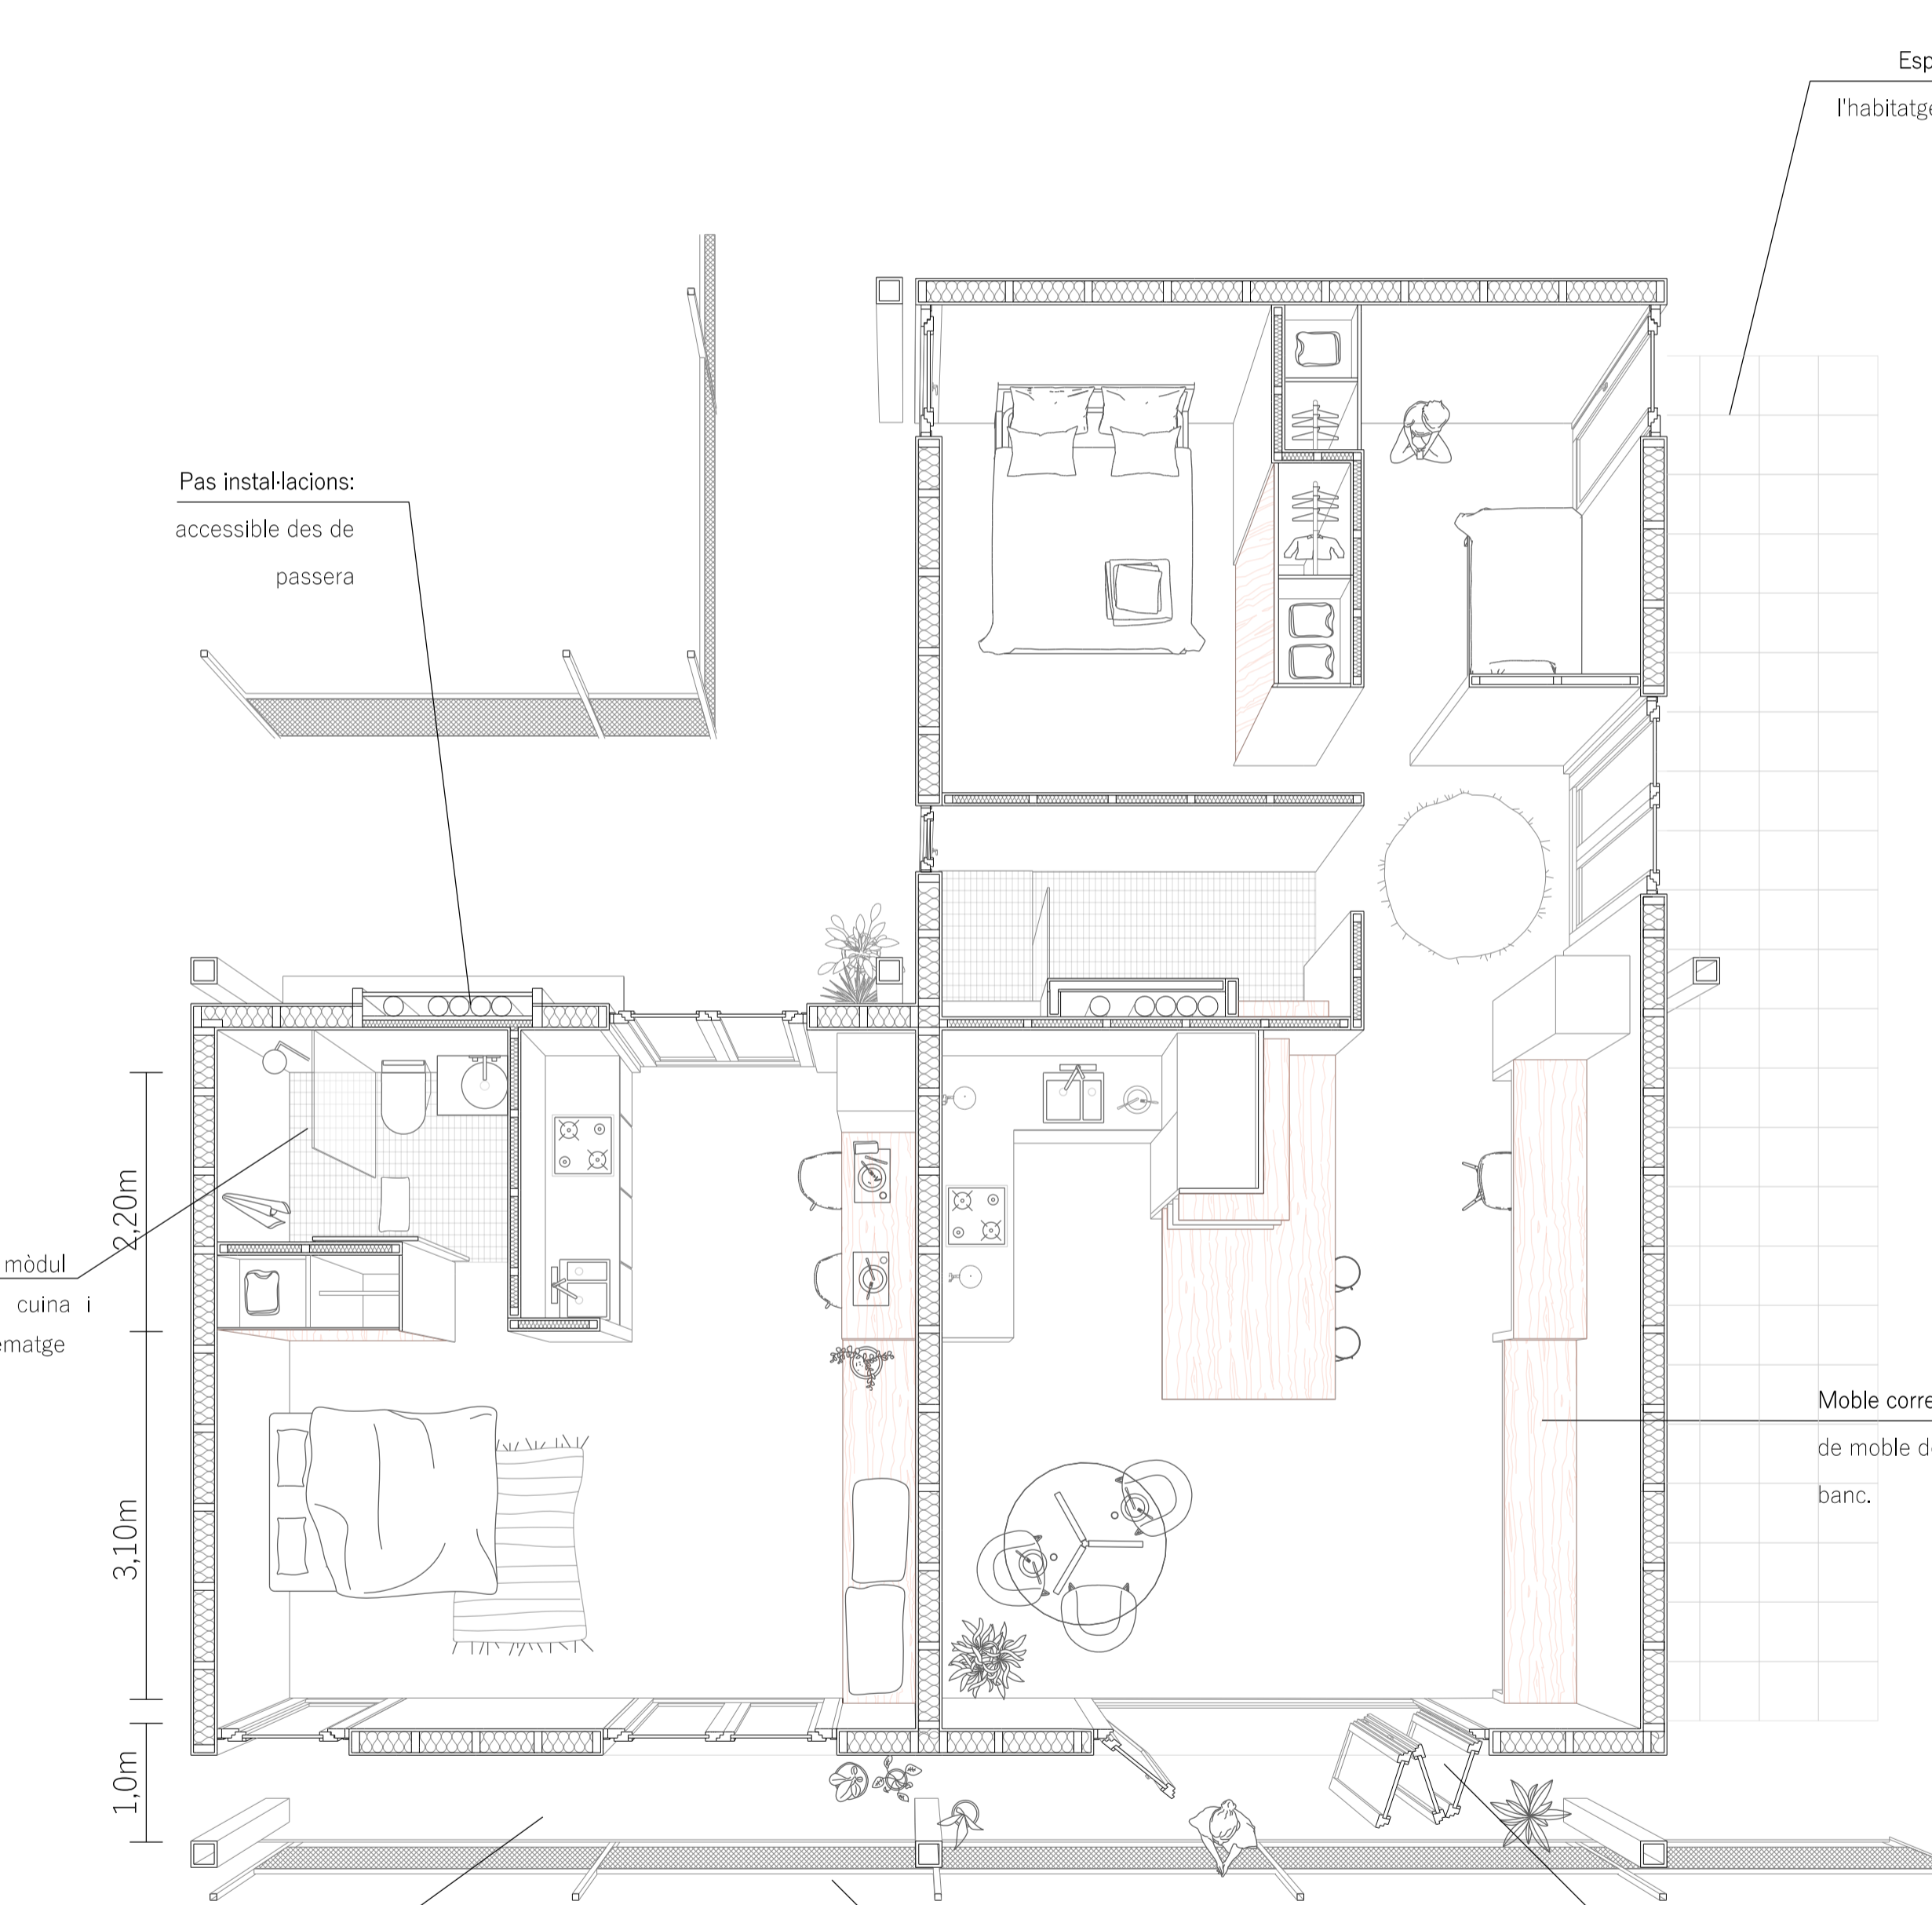

## EL MÒDUL MÍNIM

Es proposa un habitatge mínim on succeïen les accions més privades i en canvi la mida dels espais comuns són més grans. Per tant en el projecte tots els habitatges estan modulats, partint sempre d'un mòdul base, l'habitatge mínim de 30m², un cub de 5,5m x 5,5m.

## EL MUR INSTAL·LACIONS

Les instal·lacions verticalment coincideixen amb el mur d'unió de dos mòduls, quan és un sòl mòdul queda un armari registrable per la passera amb una porta d'acer galvanitzat, i un banc integrat.

SECCIÓ 1 I 2 MÒDULS  
E 1/50

BOXinBOX: mòdul de bany, cuina i emmagatzematge

Pas instal·lacions: accessible des de passera

2,20m  
3,10m  
1,0m

Terrassa: cada mòdul té un espai de passera-terrasa davant

Persiana: protecció visual i solar flexible

Moble corregut: que fa de taula, de moble de menjador o de banc.

Finestra acorrió: per facilitar la relació interior-exterior.

PLANTA 1 I 2 MÒDULS  
E 1/50

CUINA- ESTAR 2 MÒDULS

CUINA- ESTAR 1 MÒDUL

ESPAI D'APROPIACIÓ