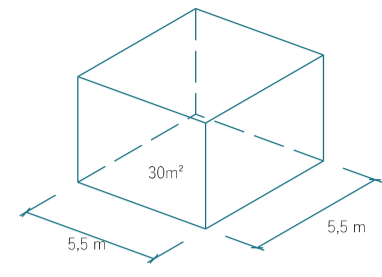

## EL MÒDUL MÍNIM

Es proposa un habitatge mínim on succeïen les accions més privades i en canvi la mida dels espais comuns són més grans. Per tant en el projecte tots els habitatges estan modulats, partint sempre d'un mòdul base, l'habitatge mínim de 30m², un cub de 5,5m x 5,5m.

## AGRUPACIONS dels MÒDULS

El mòdul base es pot agrupar fins a un màxim de 3 mòduls. Això dona lloc a diferents tipologies d'habitatge de tamanys diferents: 1M de 30m², 2M de 60m² i 3M de 90m².