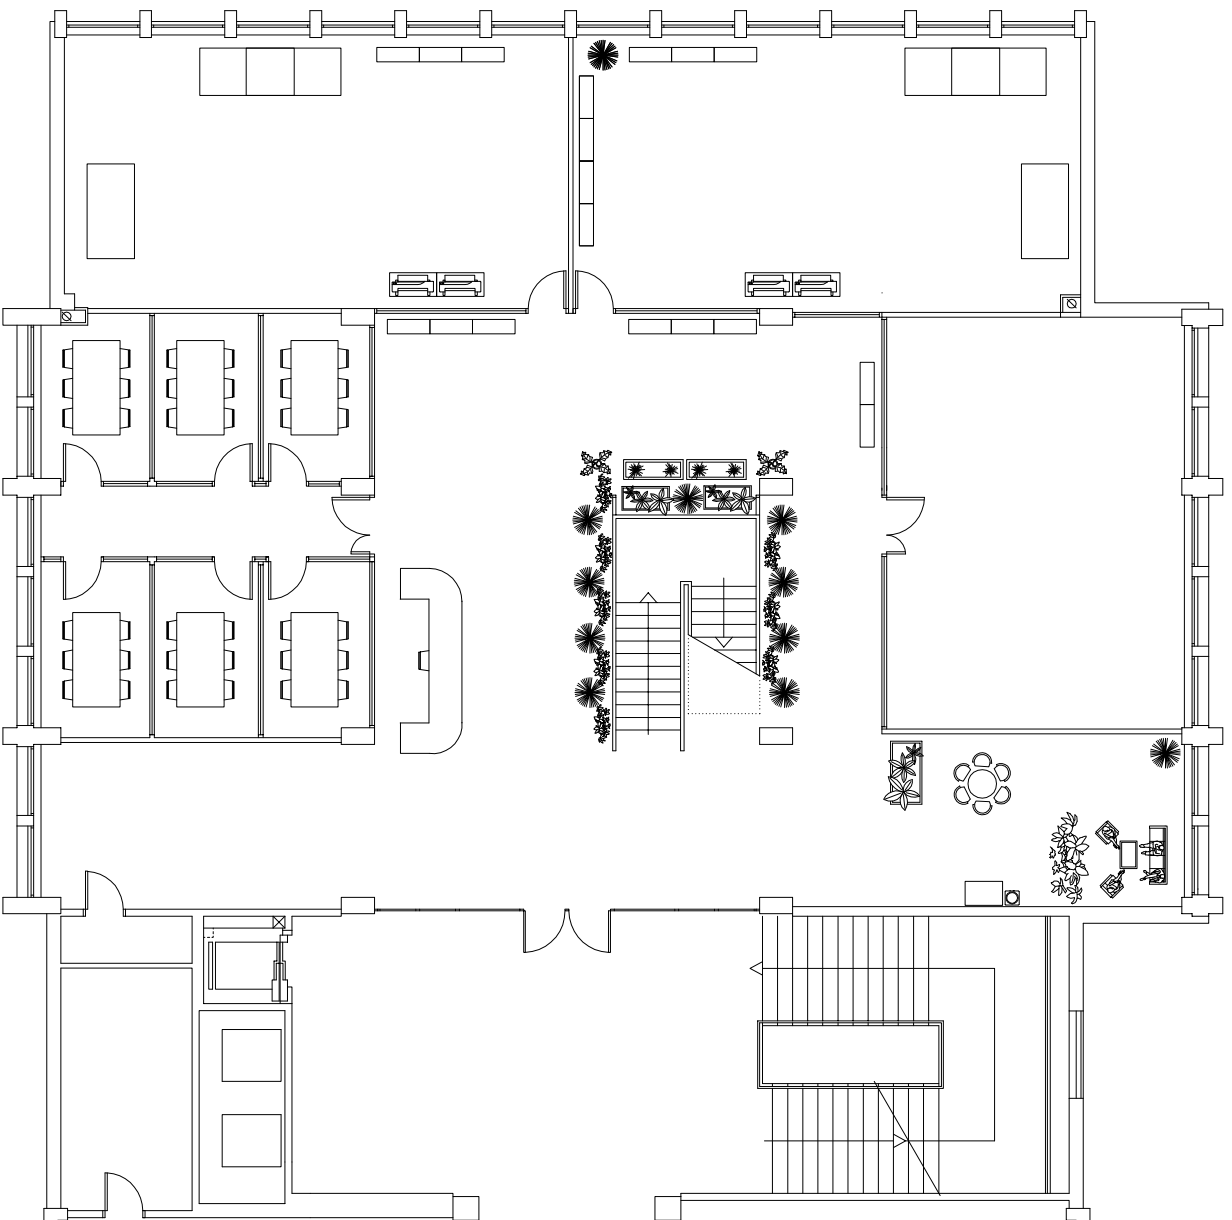

PLANTA 1ª

PLANTA 2ª

	Trabajo Fin de Grado	Escala	Fecha
	UNIVERSITAT POLITÈCNICA DE CATALUNYA	1/150	Junio 18
Alumno	Plano	Num.	
Samuel Querol Mariscal	DISTRIBUCIÓN CON MOBILIARIO	2	