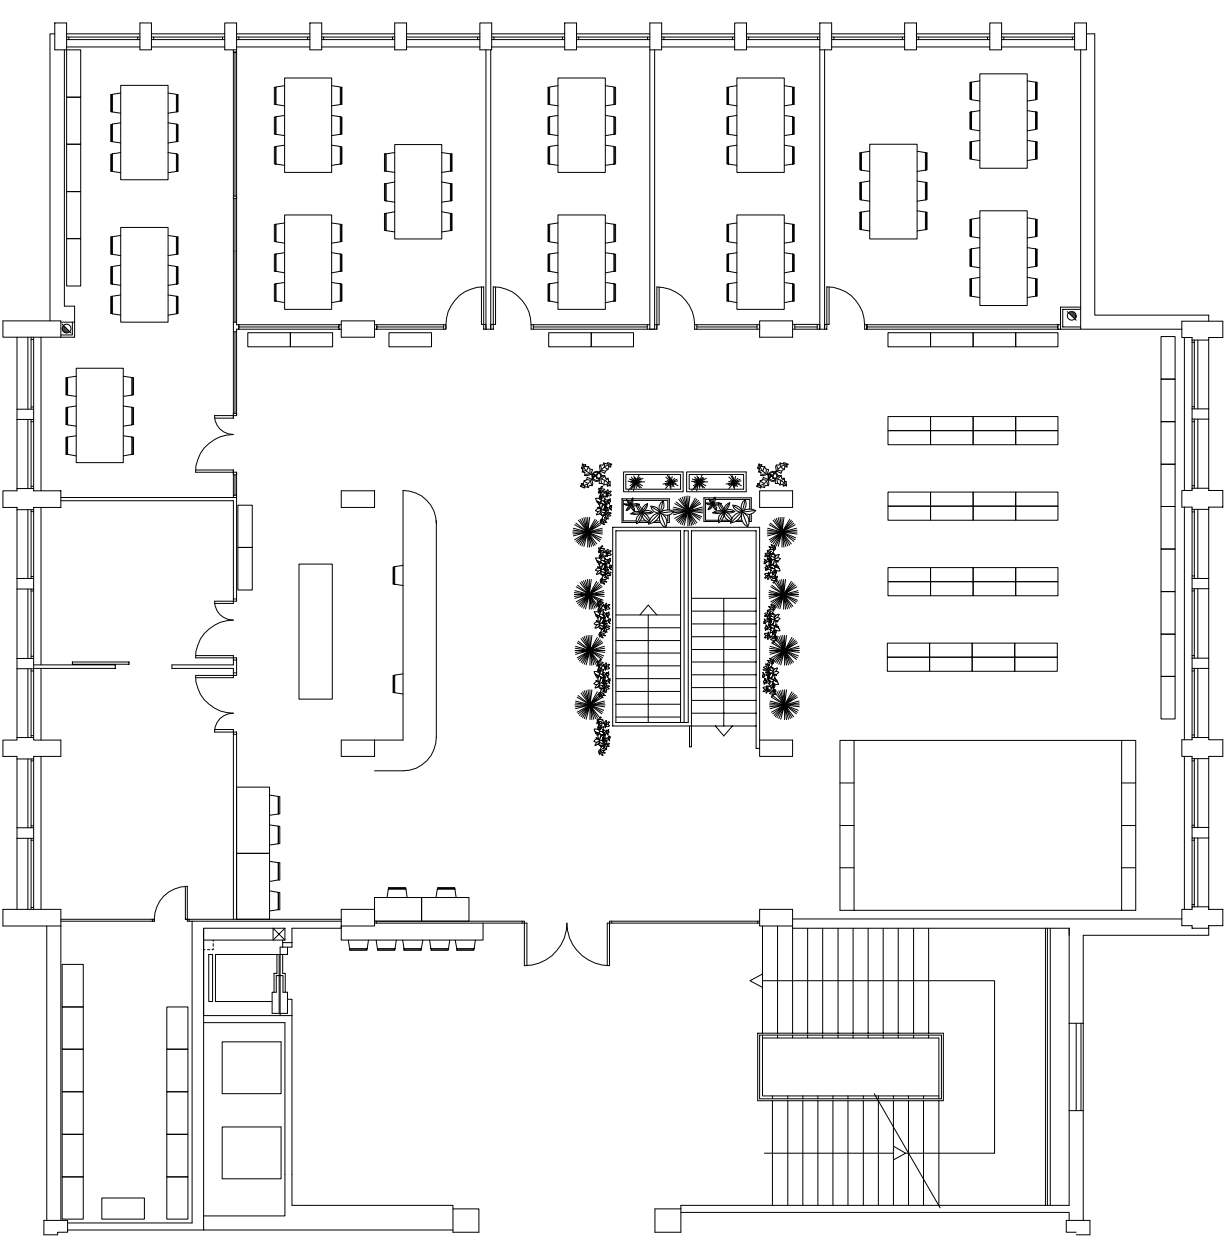

PLANTA 1ª

PLANTA 2ª

	Trabajo Fin de Grado	Escala	Fecha
	UNIVERSITAT POLITÈCNICA DE CATALUNYA	1/150	Junio 18
Alumno	Plano	Num.	
Samuel Querol Mariscal	DISTRIBUCIÓN CON MOBILIARIO	2	