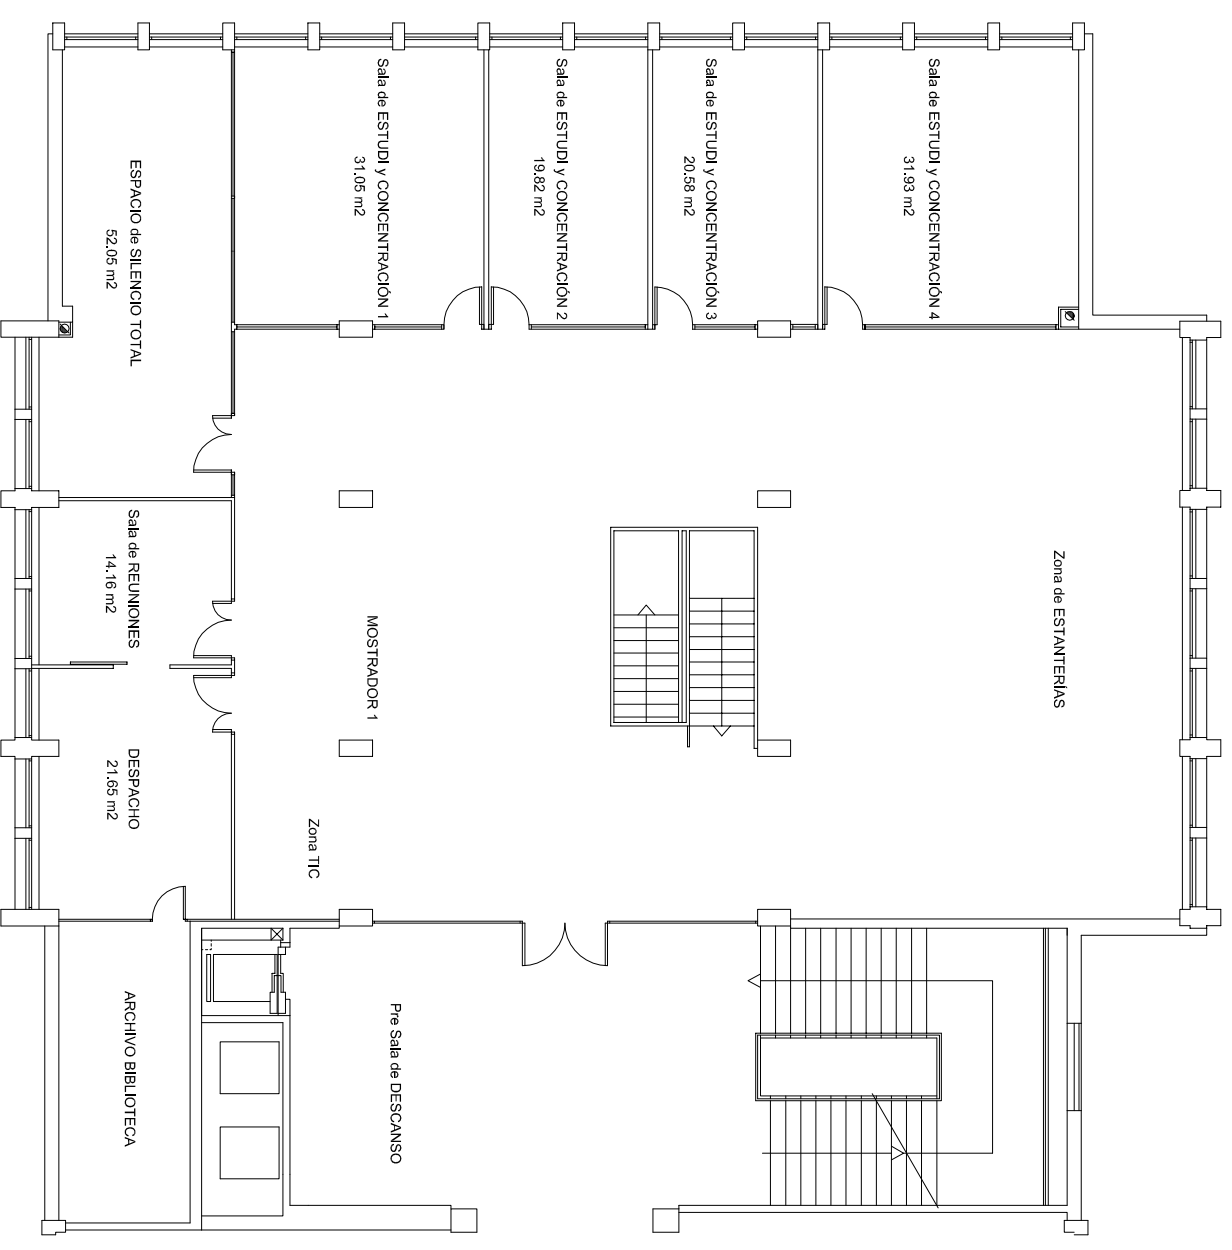

PLANTA 1ª

PLANTA 2ª

	Trabajo Fin de Grado	Escala	Fecha
	UNIVERSITAT POLITÈCNICA DE CATALUNYA	1/150	Junio 18
Alumno	Plano	Num.	
Samuel Querol Mariscal	DISPOSICIÓN DE LAS PLANTAS	1	