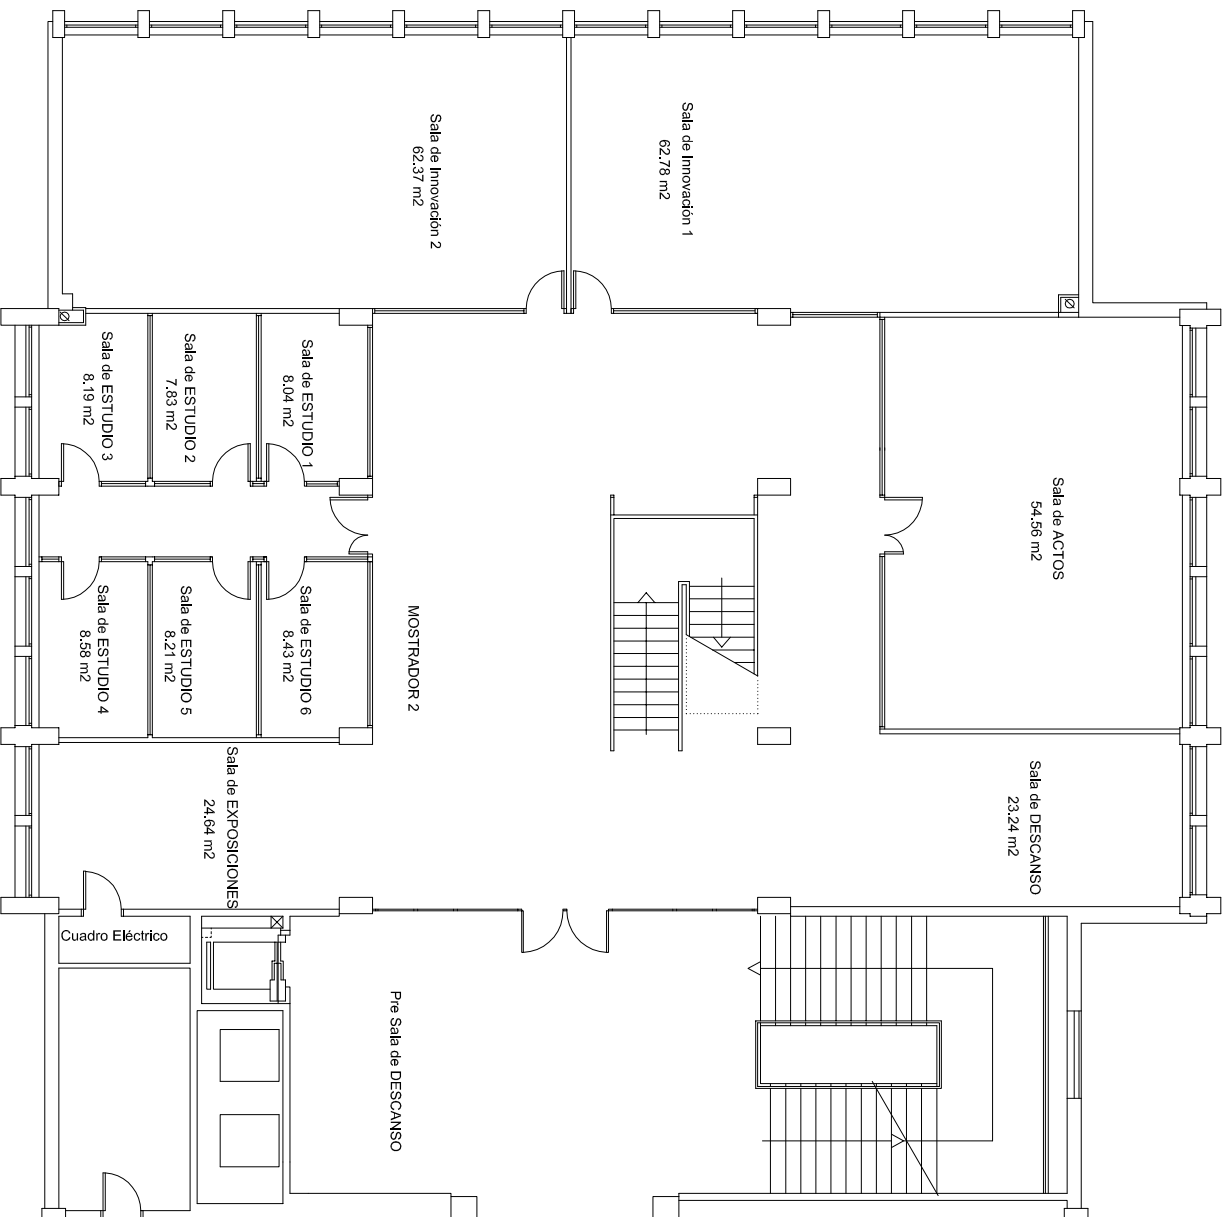

PLANTA 1ª

PLANTA 2ª

	Trabajo Fin de Grado	Escala	Fecha
	UNIVERSITAT POLITÈCNICA DE CATALUNYA	1/150	Junio 18
Alumno	Plano	Num.	
Samuel Querol Mariscal	DISPOSICIÓN DE LAS PLANTAS	1	