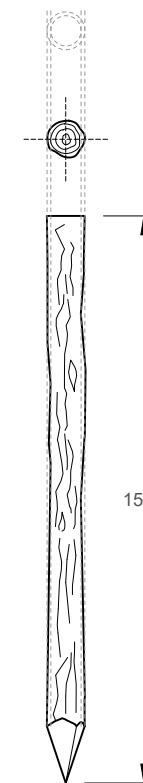

**S500**

**RECOMPTE S500**

PLÀNOL	Núm. d'ESTAQUES
06 D1	42

**TOTAL ESTAQUES** 42  
S500

**CARACTERÍSTIQUES S500**

DIMENSIONS — Ø100x500 mm  
 MATERIAL — Fusta-Castanyer  
 TRACTAMENT — Cap  
 ACABAT — Semitornejat  
 (mín Ø80- máx Ø100mm)

**S1000**

**RECOMPTE S1000**

PLÀNOL	Núm. d'ESTAQUES
07 B1	60
07 B2	19
07 B3	63

**TOTAL ESTAQUES** 142  
S1000

**CARACTERÍSTIQUES S1000**

DIMENSIONS — Ø100x1000 mm  
 MATERIAL — Fusta-Castanyer  
 TRACTAMENT — Cap  
 ACABAT — Semitornejat  
 (mín Ø80- máx Ø100mm)

**S1500**

**RECOMPTE S1500**

PLÀNOL	Núm. d'ESTAQUES
06 D1	126
07 B1	39
07 B2	110
07 B3	64

**TOTAL ESTAQUES** 339  
S1500

**CARACTERÍSTIQUES S1500**

DIMENSIONS — Ø100x1500 mm  
 MATERIAL — Fusta-Castanyer  
 TRACTAMENT — Cap  
 ACABAT — Semitornejat  
 (mín Ø80- máx Ø100mm)

**P2500**

**RECOMPTE P2500**

PLÀNOL	Núm. d'ESTAQUES
06 B2	14

**TOTAL ESTAQUES** 26  
P2500

**CARACTERÍSTIQUES P2500**

DIMENSIONS — Ø100x2500 mm  
 MATERIAL — Fusta-Castanyer  
 TRACTAMENT — Cap  
 ACABAT — Natural, amb pell