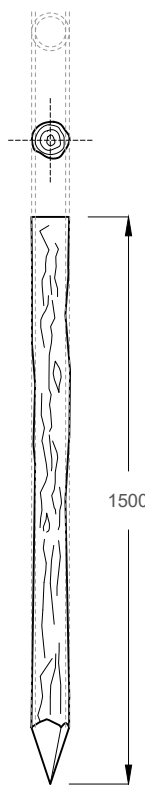

P1500

RECOMPTE P1500

PLÀNOL	Núm. d'ESTAQUES
06 B2	20

TOTAL ESTAQUES 20
P1500

CARACTERÍSTIQUES P1500

DIMENSIONS — Ø100x1500 mm
MATERIAL — Fusta-Castanyer
TRACTAMENT — Cap
ACABAT — Natural, amb pell