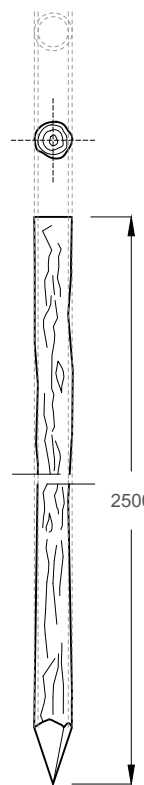

**S500**

**RECOMPTE S500**

PLÀNOL	Núm. d'ESTAQUES
06 D1	42

**TOTAL ESTAQUES** 42  
S500

**CARACTERÍSTIQUES S500**

DIMENSIONS — Ø100x500 mm  
 MATERIAL — Fusta-Castanyer  
 TRACTAMENT — Cap  
 ACABAT — Semitornejat  
 (mín Ø80- máx Ø100mm)

**S1500**

**RECOMPTE S1500**

PLÀNOL	Núm. d'ESTAQUES
06 D1	126
07 B1	39
07 B2	110
07 B3	64

**TOTAL ESTAQUES** 339  
S1500

**CARACTERÍSTIQUES S1500**

DIMENSIONS — Ø100x1500 mm  
 MATERIAL — Fusta-Castanyer  
 TRACTAMENT — Cap  
 ACABAT — Semitornejat  
 (mín Ø80- máx Ø100mm)

**P1500**

**RECOMPTE P1500**

PLÀNOL	Núm. d'ESTAQUES
06 B2	20

**TOTAL ESTAQUES** 20  
P1500

**CARACTERÍSTIQUES P1500**

DIMENSIONS — Ø100x1500 mm  
 MATERIAL — Fusta-Castanyer  
 TRACTAMENT — Cap  
 ACABAT — Natural, amb pell

**P2500**

**RECOMPTE P2500**

PLÀNOL	Núm. d'ESTAQUES
06 B2	14

**TOTAL ESTAQUES** 26  
P2500

**CARACTERÍSTIQUES P2500**

DIMENSIONS — Ø100x2500 mm  
 MATERIAL — Fusta-Castanyer  
 TRACTAMENT — Cap  
 ACABAT — Natural, amb pell