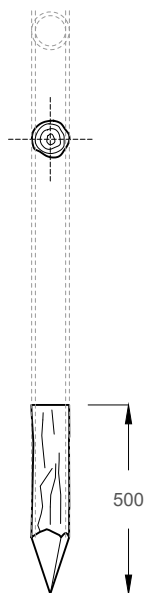

**S500**

**RECOMPTE S500**

PLÀNOL	Núm. d'ESTAQUES
06 D1	42

**TOTAL ESTAQUES** 42  
S500

**CARACTERÍSTIQUES S500**

DIMENSIONS — Ø100x500 mm  
 MATERIAL — Fusta-Castanyer  
 TRACTAMENT — Cap  
 ACABAT — Semitornejat  
 (mín Ø80- máx Ø100mm)

**S1000**

**RECOMPTE S1000**

PLÀNOL	Núm. d'ESTAQUES
07 B1	60
07 B2	19
07 B3	63

**TOTAL ESTAQUES** 142  
S1000

**CARACTERÍSTIQUES S1000**

DIMENSIONS — Ø100x1000 mm  
 MATERIAL — Fusta-Castanyer  
 TRACTAMENT — Cap  
 ACABAT — Semitornejat  
 (mín Ø80- máx Ø100mm)

**S1500**

**RECOMPTE S1500**

PLÀNOL	Núm. d'ESTAQUES
06 D1	126
07 B1	39
07 B2	110
07 B3	64

**TOTAL ESTAQUES** 339  
S1500

**CARACTERÍSTIQUES S1500**

DIMENSIONS — Ø100x1500 mm  
 MATERIAL — Fusta-Castanyer  
 TRACTAMENT — Cap  
 ACABAT — Semitornejat  
 (mín Ø80- máx Ø100mm)

**P2500**

**RECOMPTE P2500**

PLÀNOL	Núm. d'ESTAQUES
06 B2	14

**TOTAL ESTAQUES** 26  
P2500

**CARACTERÍSTIQUES P2500**

DIMENSIONS — Ø100x2500 mm  
 MATERIAL — Fusta-Castanyer  
 TRACTAMENT — Cap  
 ACABAT — Natural, amb pell