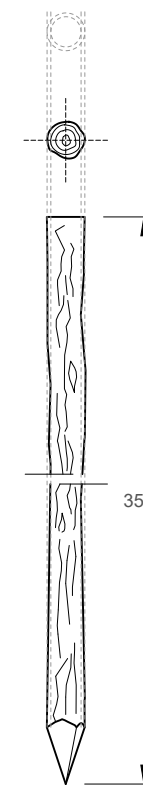

P3500

RECOMPTE P3500

PLÀNOL	Núm. d'ESTAQUES
06 A2	34

TOTAL ESTAQUES 34
P3500

CARACTERÍSTIQUES P3500

DIMENSIONS — Ø100x3500 mm
MATERIAL — Fusta-Castanyer
TRACTAMENT — Cap
ACABAT — Natural, amb pell