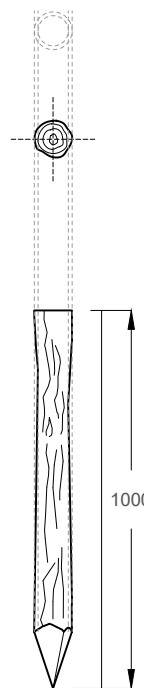

**S500**

**RECOMPTE S500**

PLÀNOL	Núm. d'ESTAQUES
06 D1	42

**TOTAL ESTAQUES** 42  
S500

**CARACTERÍSTIQUES S500**

DIMENSIONS — Ø100x500 mm  
 MATERIAL — Fusta-Castanyer  
 TRACTAMENT — Cap  
 ACABAT — Semitornejat  
 (mín Ø80- máx Ø100mm)

**S1000**

**RECOMPTE S1000**

PLÀNOL	Núm. d'ESTAQUES
07 B1	60
07 B2	19
07 B3	63

**TOTAL ESTAQUES** 142  
S1000

**CARACTERÍSTIQUES S1000**

DIMENSIONS — Ø100x1000 mm  
 MATERIAL — Fusta-Castanyer  
 TRACTAMENT — Cap  
 ACABAT — Semitornejat  
 (mín Ø80- máx Ø100mm)

**S1500**

**RECOMPTE S1500**

PLÀNOL	Núm. d'ESTAQUES
06 D1	126
07 B1	39
07 B2	110
07 B3	64

**TOTAL ESTAQUES** 339  
S1500

**CARACTERÍSTIQUES S1500**

DIMENSIONS — Ø100x1500 mm  
 MATERIAL — Fusta-Castanyer  
 TRACTAMENT — Cap  
 ACABAT — Semitornejat  
 (mín Ø80- máx Ø100mm)

**P2500**

**RECOMPTE P2500**

PLÀNOL	Núm. d'ESTAQUES
06 B2	14

**TOTAL ESTAQUES** 26  
P2500

**CARACTERÍSTIQUES P2500**

DIMENSIONS — Ø100x2500 mm  
 MATERIAL — Fusta-Castanyer  
 TRACTAMENT — Cap  
 ACABAT — Natural, amb pell