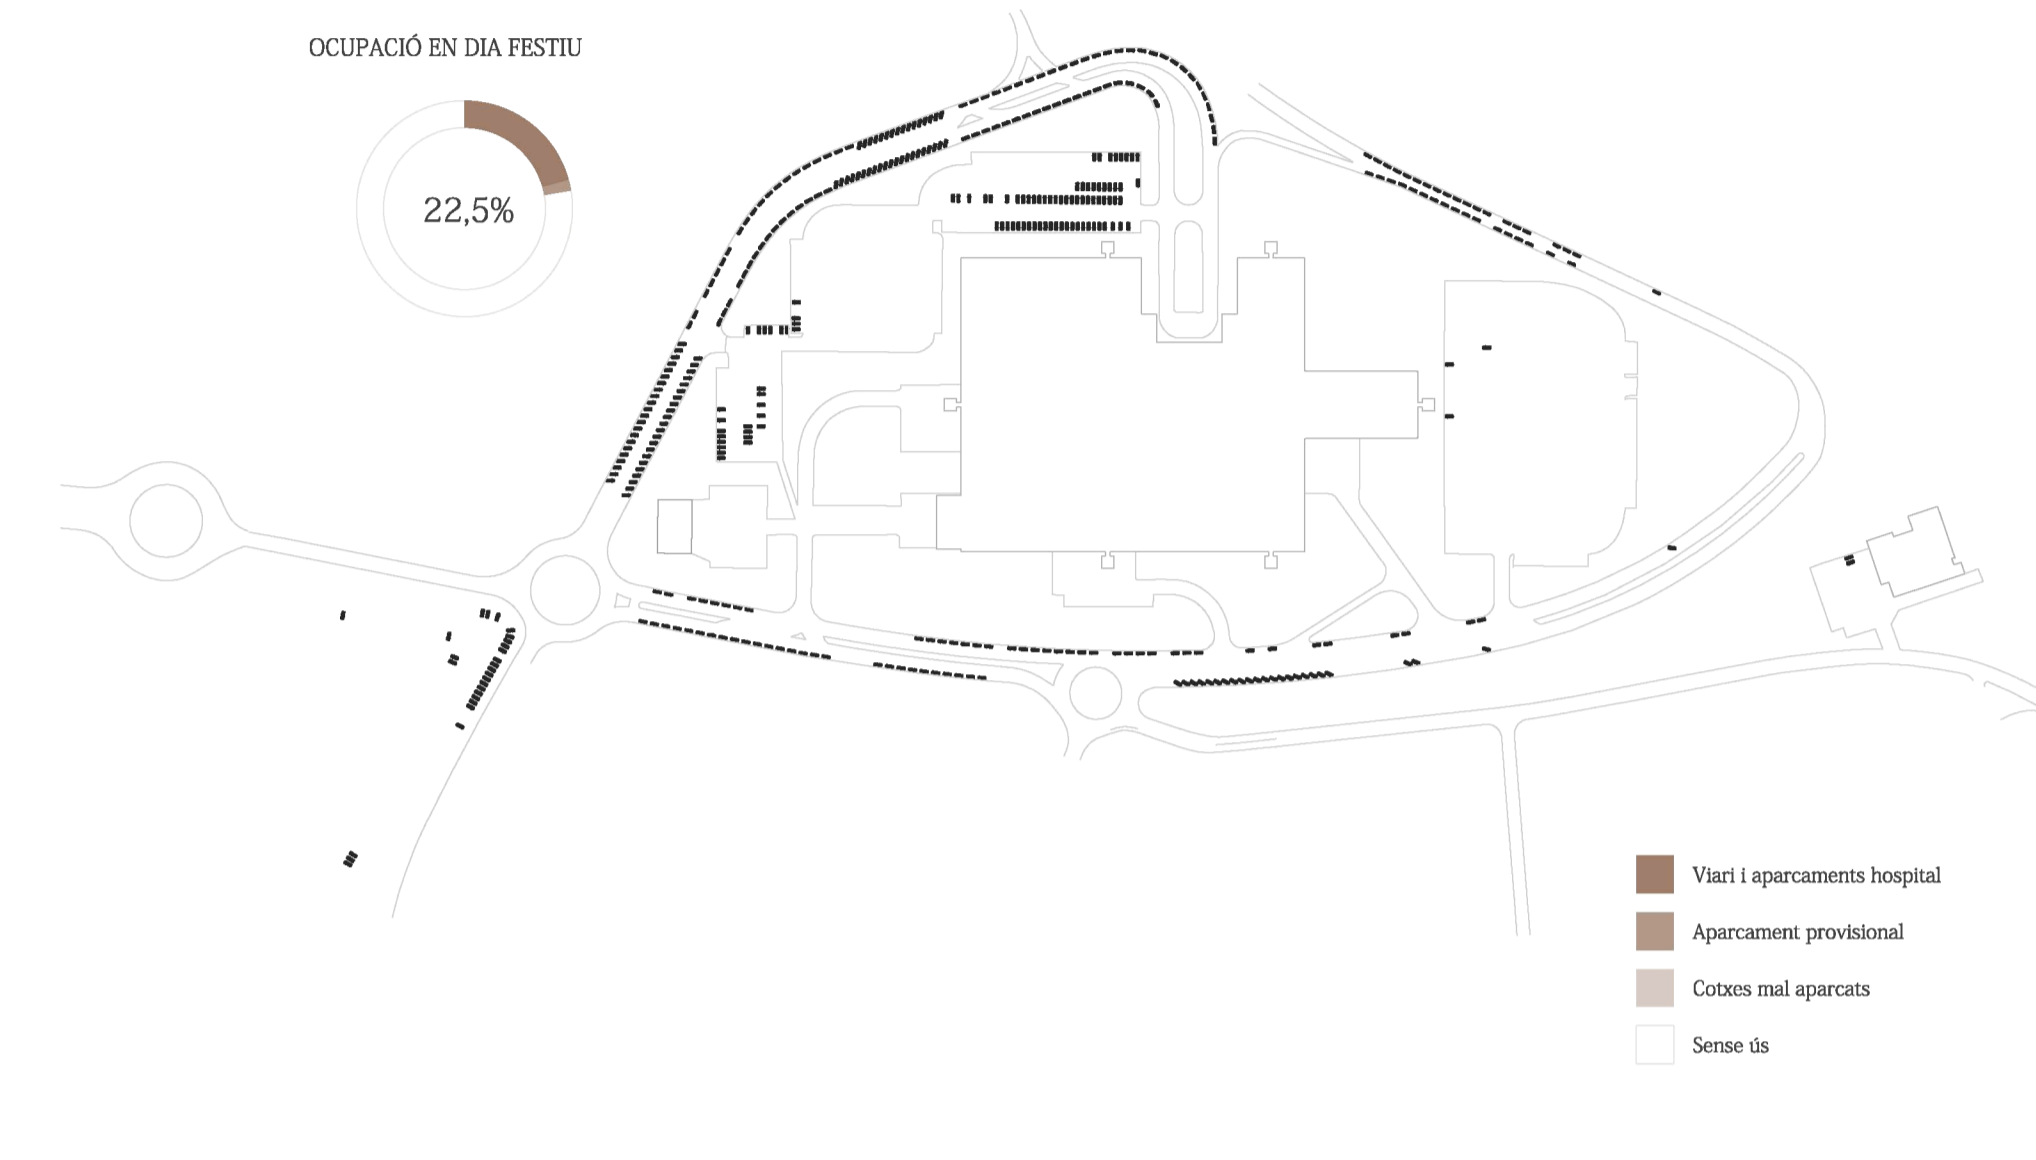

- Viari i aparcaments hospital
- Aparcament provisional
- Cotxes mal aparcats
- Sense ús

A1. Aparcament Visites

Nº de places : 132
Estacionament de pagament
Usuaris : Pacients i visites
Any obertura : 1984

A4. Aparcament Provisional

Nº de places : 435
Estacionament gratuït
Usuaris : Pacients, visites, estudiants, veïns...
Any obertura : 2014

Observacions :
És un aparcament molt freqüentat entre setmana fins a exhaurir les places i als caps de setmana està buit.

C1. Carrer Josep Trueta

Observacions :
Quan arriba al seu màxim de capacitat, aquestes places augmenten a 554 amb zones no reservades per aparcar

A2. Aparcament Visites 2

Nº de places : 161
Estacionament de pagament
Usuaris : Pacients i visites
Any obertura : 1984

Observacions :
És un aparcament poc utilitzat tant entre setmana com als caps de setmana.

A5. Aparcament Personal Hospital

Nº de places : 472
Estacionament gratuït
Usuaris : Exclusiu treballadors
Any obertura : 1984

Observacions :
Els caps de setmana el seu ús és quasi nul, ja que els treballadors que hi ha a l'hospital són els mínims.