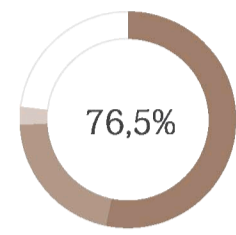

OCUPACIÓ EN DIA FEINER