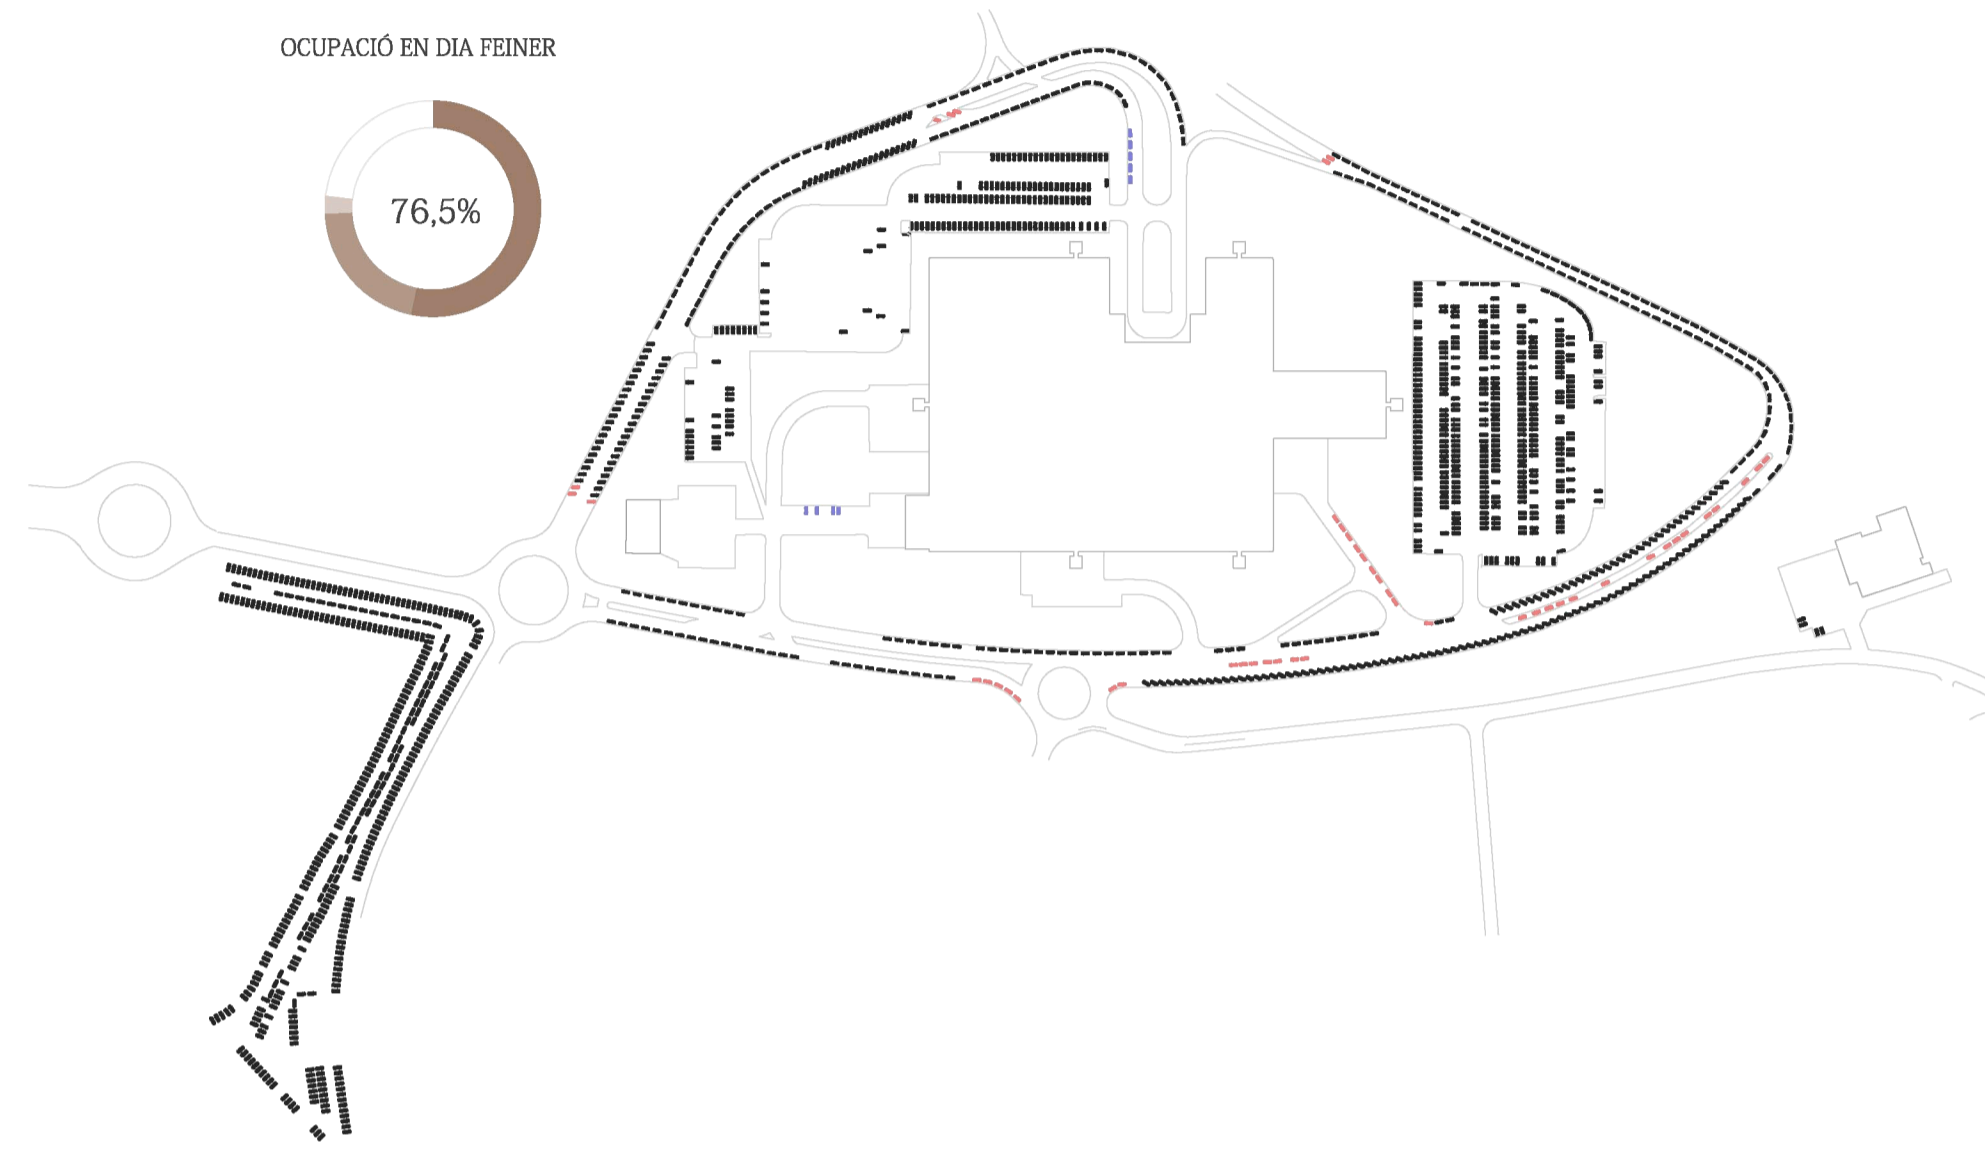

ESTAT ACTUAL

El lloc en funció de l'espai i el temps

VARIABILITAT DE L'OCUPACIÓ

- Viari i aparcaments hospital
- Aparcament provisional
- Cotxes mal aparcats
- Sense ús

A1. Aparcament Visites

Nº de places : 132
Estacionament de pagament
Usuaris : Pacients i visites
Any obertura : 1984

A4. Aparcament Provisional

Nº de places : 435
Estacionament gratuït
Usuaris : Pacients, visites, estudiants, veïns...
Any obertura : 2014

Observacions :
És un aparcament molt freqüentat entre setmana fins a exhaurir les places i als caps de setmana està buit.

C1. Carrer Josep Trueta

Observacions :
Quan arriba al seu màxim de capacitat, aquestes places augmenten a 554 amb zones no reservades per aparcar

A2. Aparcament Visites 2

Nº de places : 161
Estacionament de pagament
Usuaris : Pacients i visites
Any obertura : 1984

Observacions :
És un aparcament poc utilitzat tant entre setmana com als caps de setmana.

A5. Aparcament Personal Hospital

Nº de places : 472
Estacionament gratuït
Usuaris : Exclusiu treballadors
Any obertura : 1984

Observacions :
Els caps de setmana el seu ús és quasi nul, ja que els treballadors que hi ha a l'hospital són els mínims.

Observacions :
Els caps de setmana el seu ús és quasi nul, només s'utilitzen les zones més properes a l'hospital.

A3. Aparcament Urgències

Nº de places : 64
Estacionament de pagament
Usuaris : Pacients urgències
Any obertura : 1984