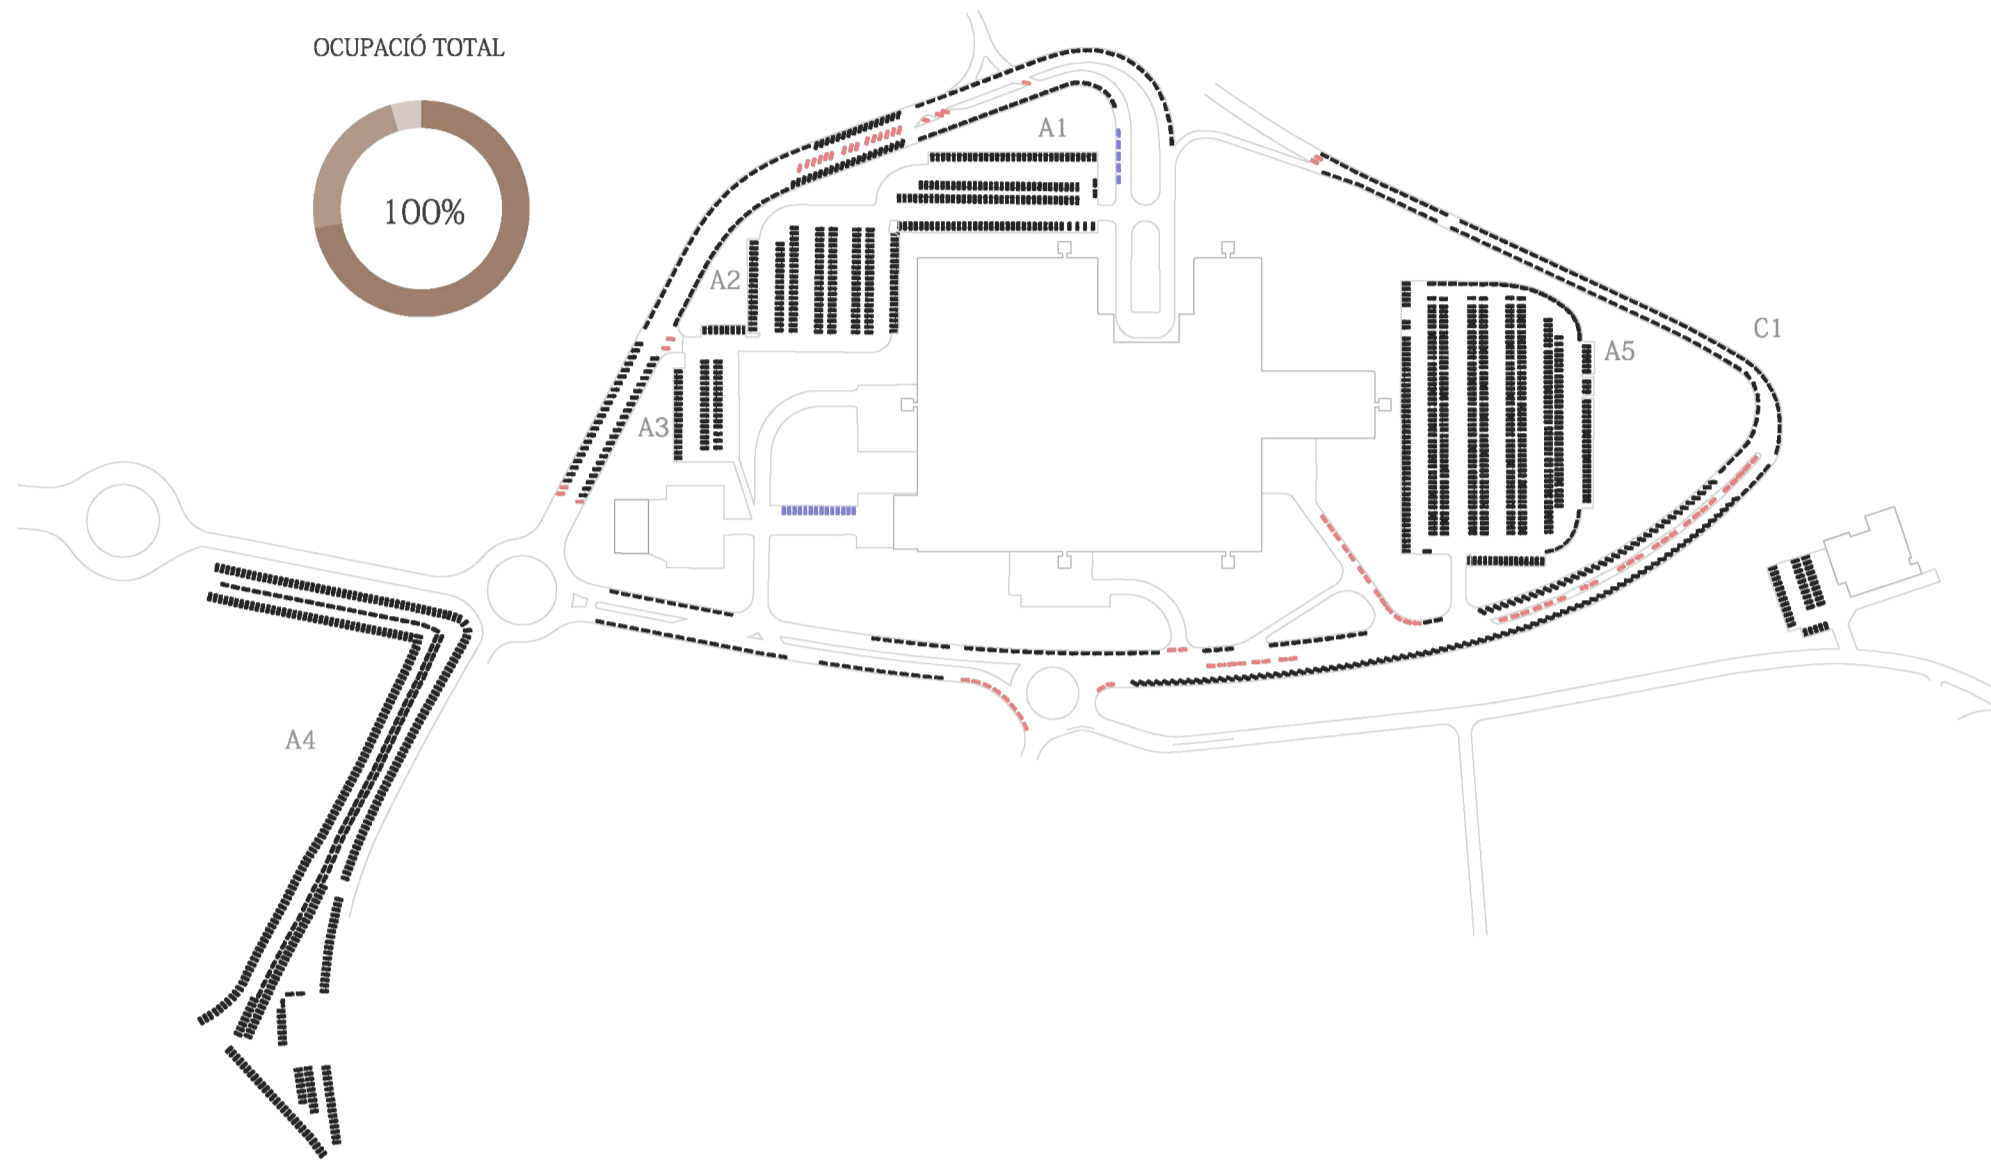

ESTAT ACTUAL

El lloc en funció de l'espai i el temps

VARIABILITAT DE L'OCUPACIÓ