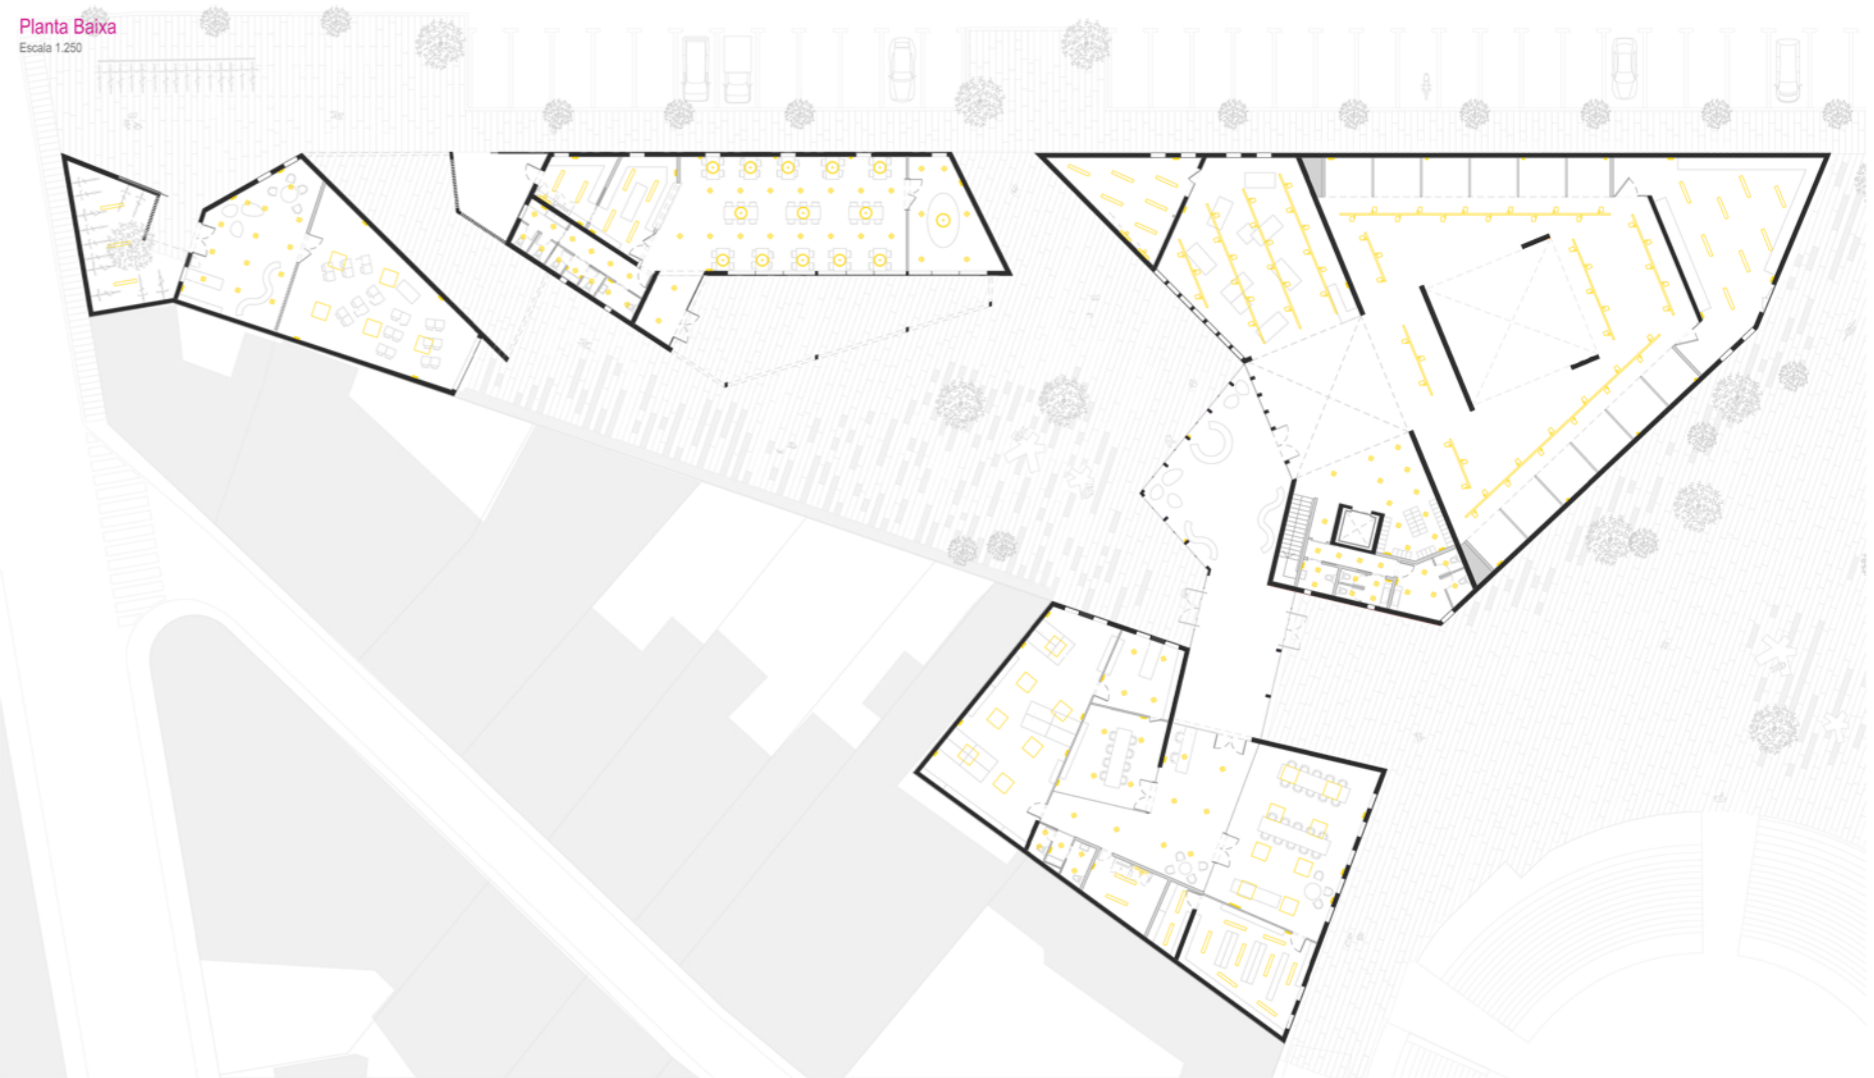

IL LUMINACIÓ

IL LUMINACIÓ NATURAL

Gairebé tots els espais tenen obertures directes a l'exterior.
En algunes zones del projecte, a orientació sud-oest, i en espais amb ús exterior, com són la terrassa del restaurant i la terrassa del museu, apareixen les **pèrgoles** de fusta.

Les **finestres**, totes de la mateixa mida per unificar el projecte, tindran a est-sud-oest un marc que sobresortirà de cara a regular l'entrada de llum a l'estiu.

IL LUMINACIÓ ARTIFICIAL

Degut a la diferència dels espais, tant en termes d'ús com de forma i volum, el **tipus d'il·luminació** i elements lumínics varia de cara a que sigui la més adequada.

ELEMENTS D'IL LUMINACIÓ EXTERIOR

FANAL

VIBIA - Palo Alto 4515 - Ral 8017
10 W
250cm x 85 cm x 4,5cm
Carrer i espai públic

IL LUMINACIÓ MURAL

SIMES - Minilinear
14 W
50 cm x 10 cm
Espai públic Il·luminació superfícies verticals

Planta Baixa

Escala 1:250

Planta Primera

Escala 1:250