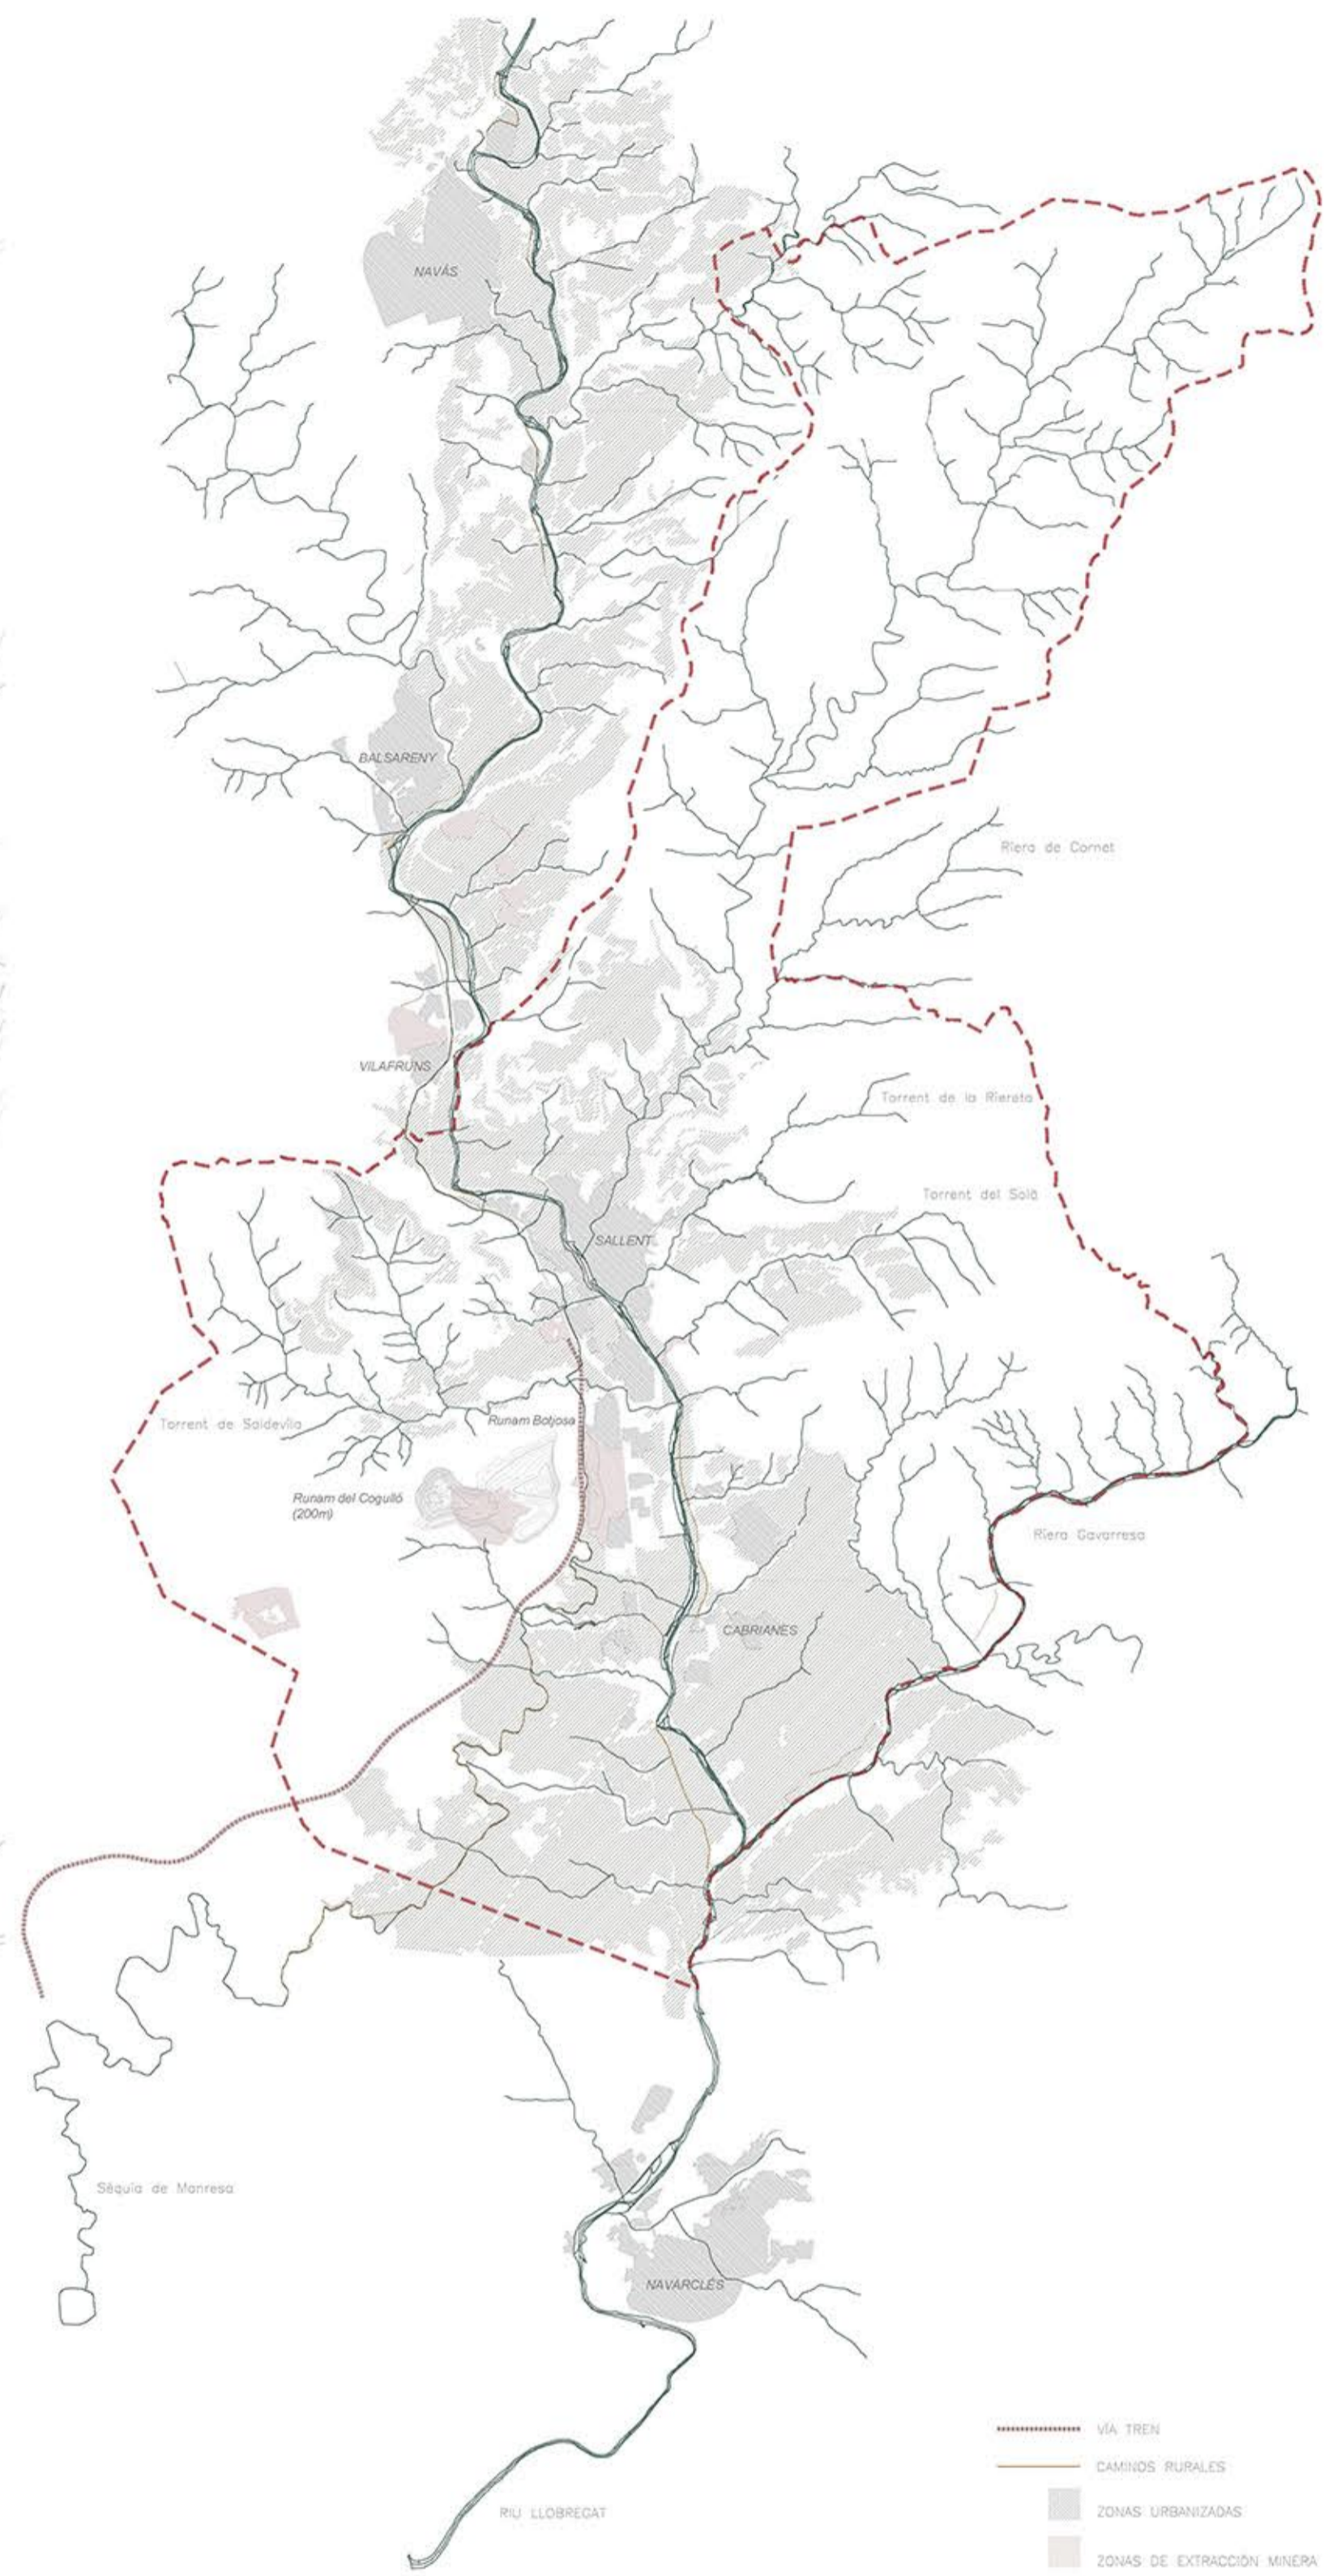

Salient del Llobregat
E: 1/2000

- VIA TREN
- CAMIÑOS RURALES
- ZONAS URBANIZADAS
- ZONAS DE EXTRACCIÓN MINERA

Municipio de Salient
E: 1/50000

CENTRO CULTURAL 1_01
 Casa Torres-Ariet
 Salient - COMARCA DEL BAGES
 1 ANÁLISIS
 01 SITUACIÓN