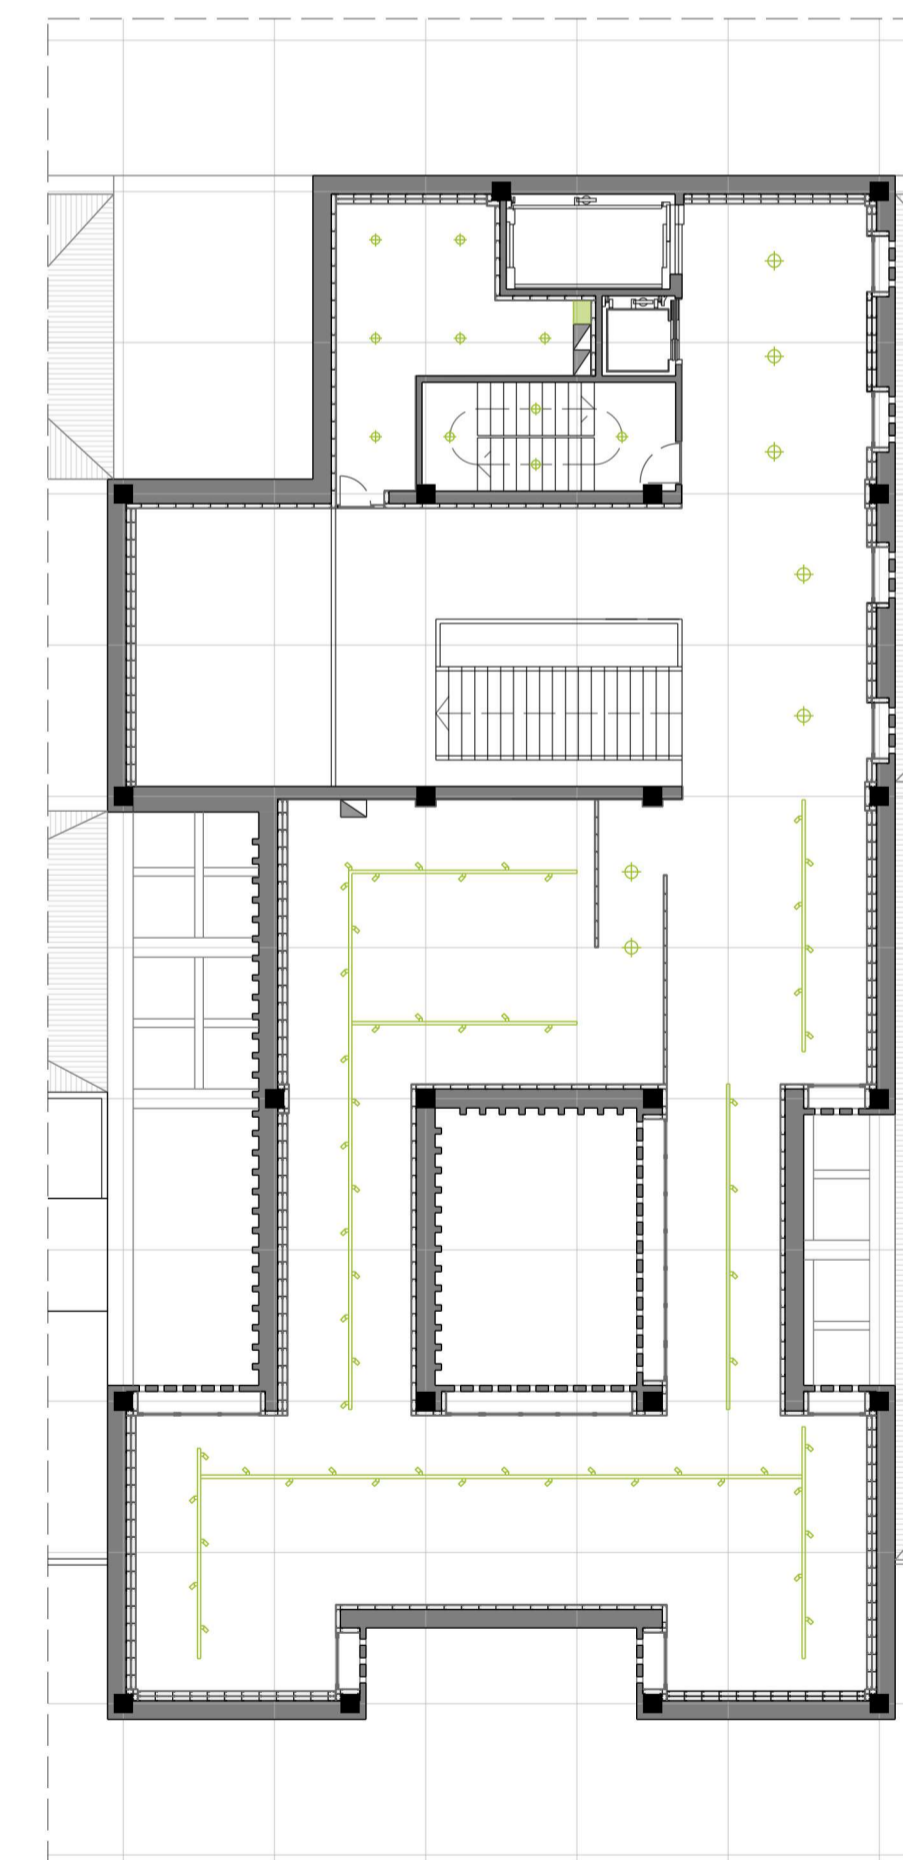

# Electricitat

Planta baixa

Planta primera | 3'5m

# Lluminàries

FOCUS EN CARRIL D'ELECTRICITAT

LLUMINÀRIA EMPOTRADA FALS SOSTRE

LLUMINÀRIA SUSPESA

LLUMINÀRIA LED TERRA

LLUMINÀRIA LONGITUDINAL EMPOTRADA AL SOSTRE O SUSPESA

LLEGENDA

- Focus en un carril d'electricitat
- Lluminària empotrada fals sostre
- Lluminària suspesa
- Lluminària LED terra
- Lluminària longitudinal empotrada al sostre o penjada

Planta segona | 7m

**Museu històric**  
**ruta de la seda**

Plànol Electricitat  
Ubicació Fengzhouzhen, Fujian, Xina  
Escala 1/175 Orientació

Alumne Maria González García  
Tutor Fernando Marzá  
PFC - ETSAV - SETEMBRE 2018