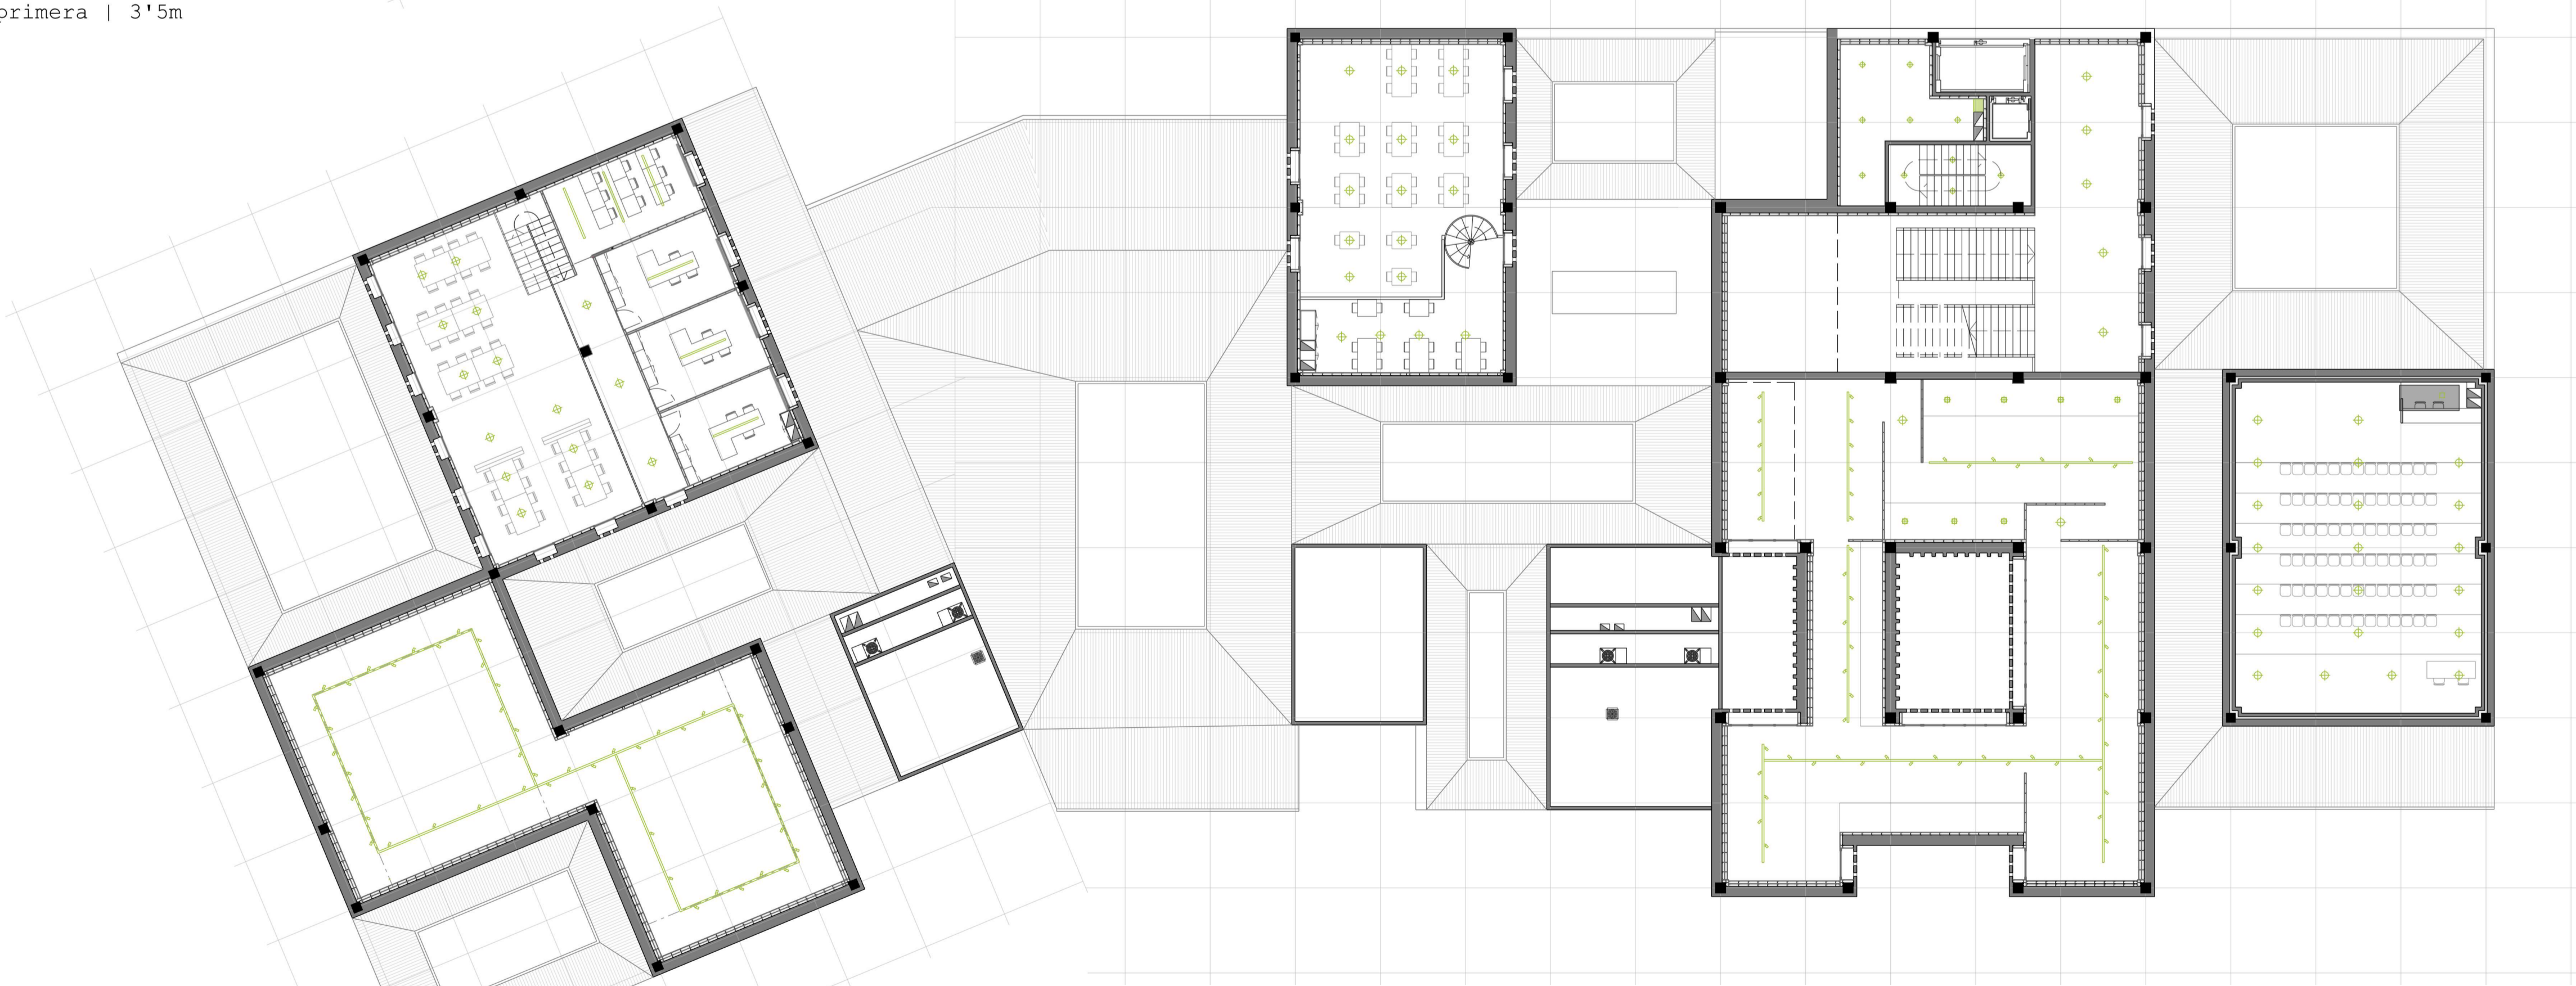

# Electricitat

Planta baixa

Planta primera | 3'5m

# Lluminàries

FOCUS EN CARRIL D'ELECTRICITAT

LLUMINÀRIA EMPOTRADA FALS SOSTRE

LLUMINÀRIA SUSPESA

LLUMINÀRIA LED TERRA

LLUMINÀRIA LONGITUDINAL EMPOTRADA AL SOSTRE O SUSPESA

LLEGENDA

- Focus en un carril d'electricitat
- Lluminària empotrada fals sostre
- Lluminària suspesa
- Lluminària LED terra
- Lluminària longitudinal empotrada al sostre o penjada

Planta segona | 7m

**Museu històric**  
**ruta de la seda**

Plànol Electricitat  
Ubicació Fengzhouzhen, Fujian, Xina  
Escala 1/175 Orientació

Alumne Maria González García  
Tutor Fernando Marzá  
PFC - ETSAV - SETEMBRE 2018