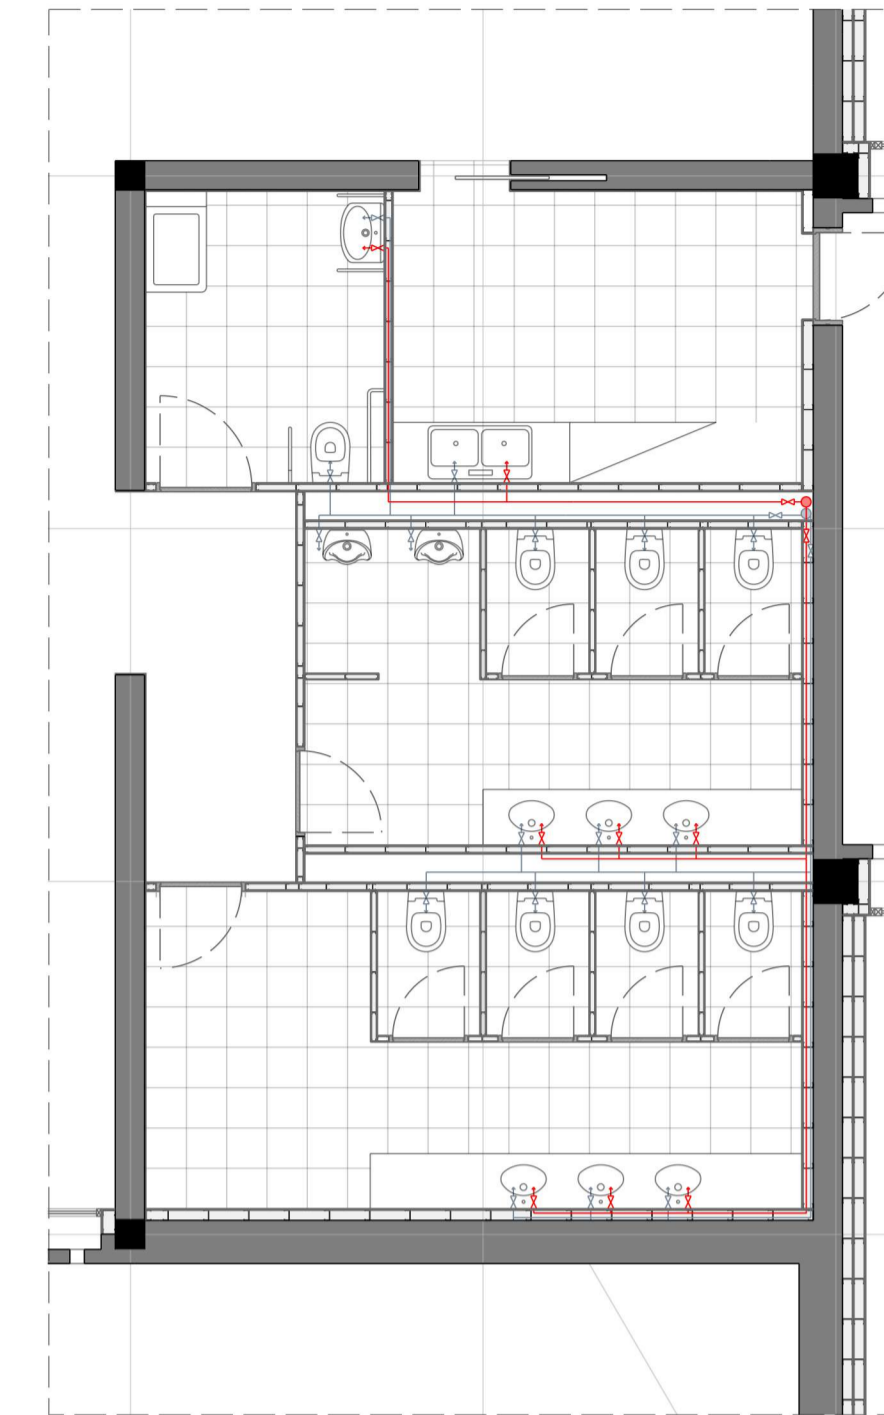

Subministrament d'aigua

Planta baixa

Planta detall bany 1 e: 1.75

LLEGENDA

- Conducte AFS
- Conducte ACS
- ⊗ Clau de pas AFS
- ⊗ Punt de consum AFS
- ⊗ Clau de pas ACS
- ⊗ Punt de consum ACS
- ⊗ Bomba geotèrmica
- Dipòsit d'inèrcia

Planta soterrani