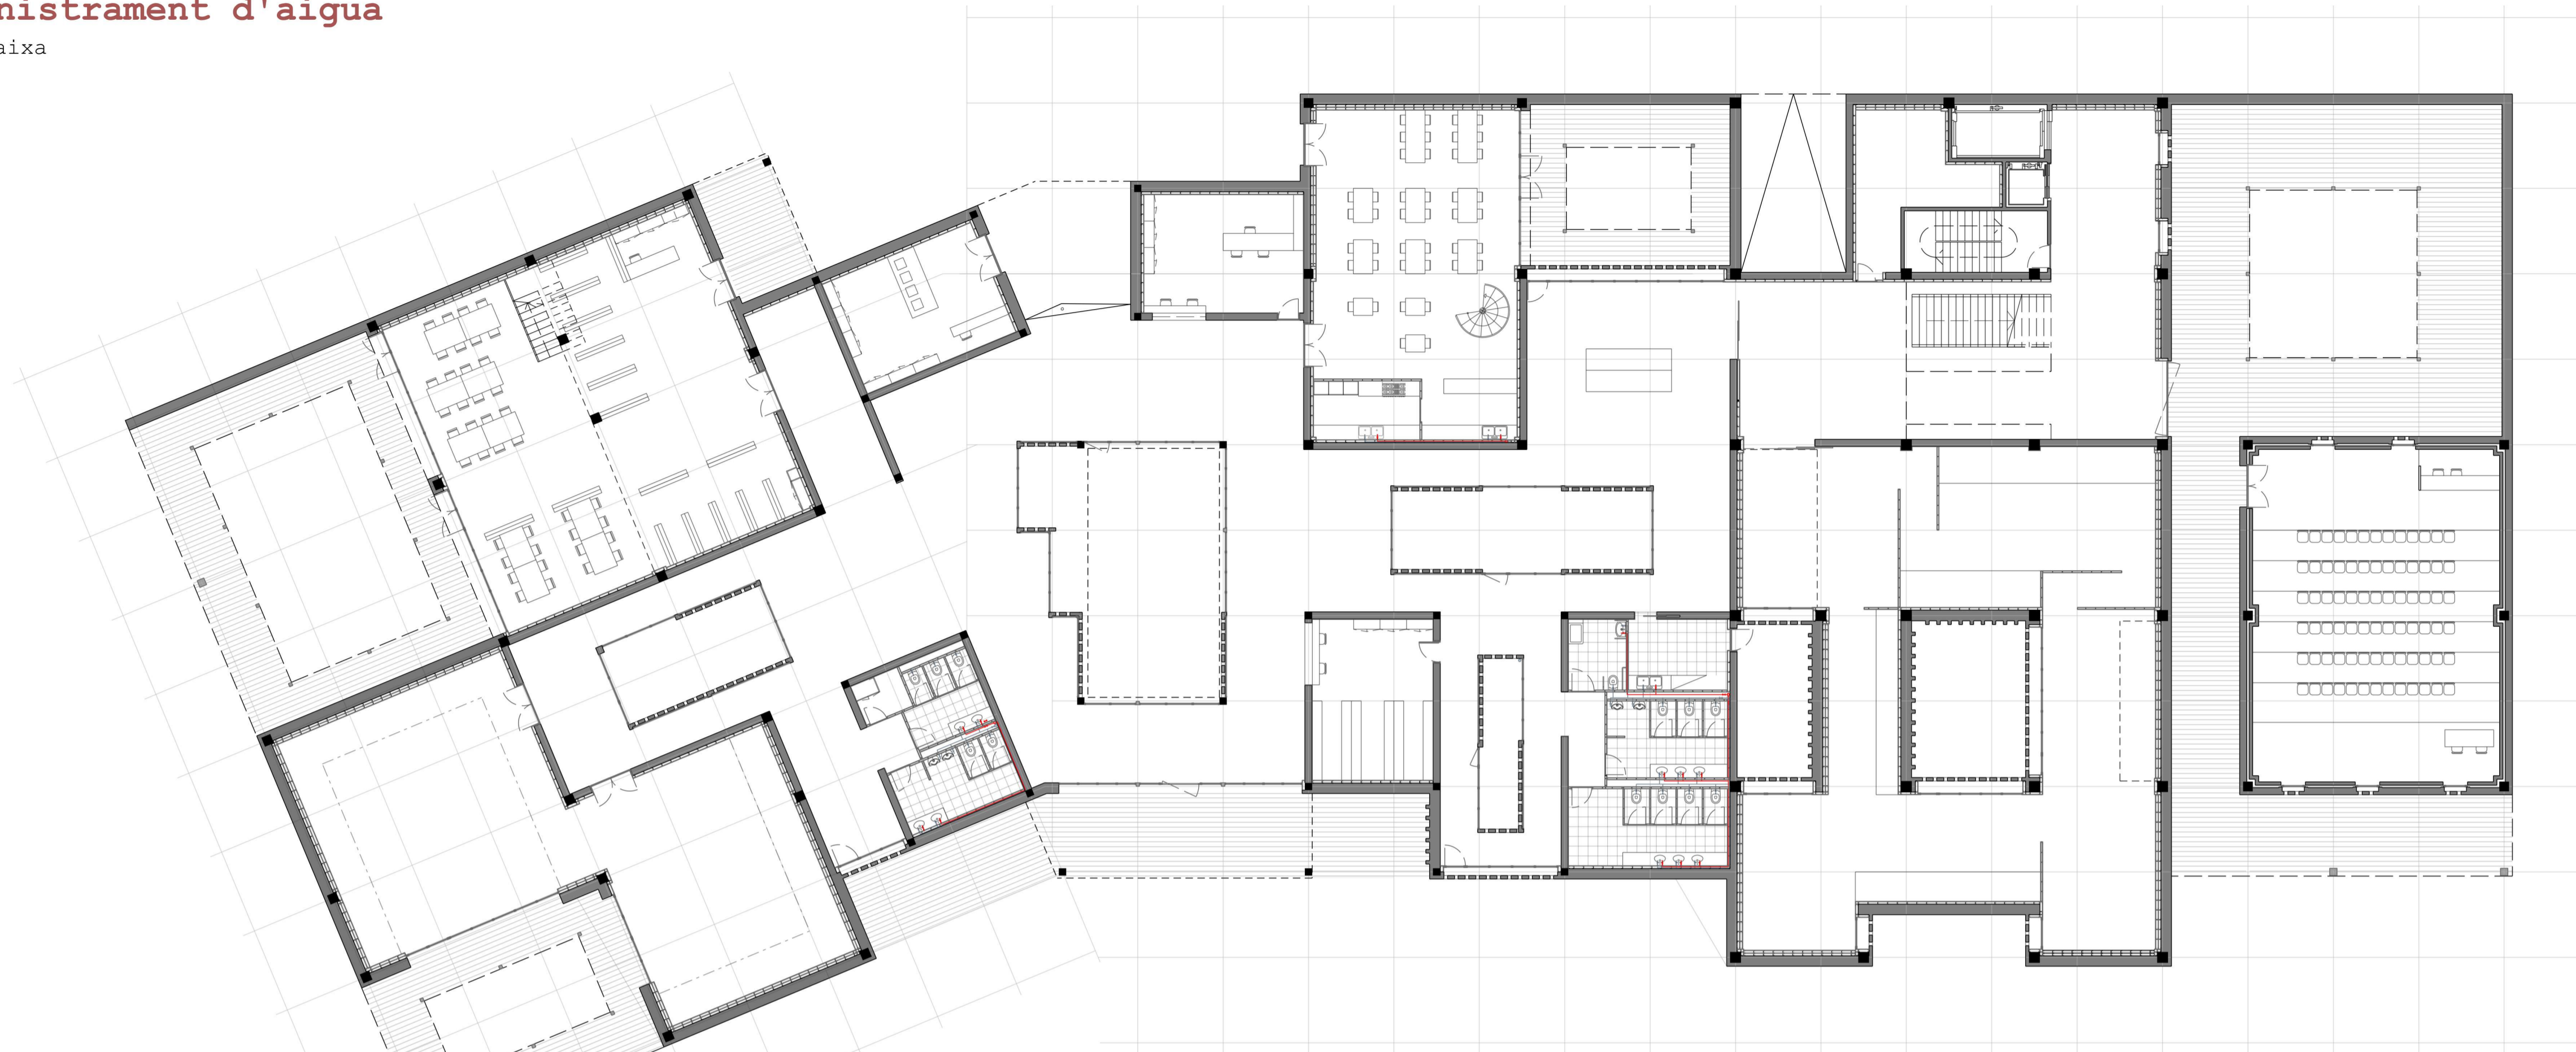

Subministrament d'aigua

Planta baixa

Planta detall bany 1 e: 1.75

LLEGENDA

- Conducte AFS
- Conducte ACS
- ⊗ Clau de pas AFS
- ⊗ Punt de consum AFS
- ⊗ Clau de pas ACS
- ⊗ Punt de consum ACS
- ⊗ Bomba geotèrmica
- Dipòsit d'inèrcia

Planta soterrani