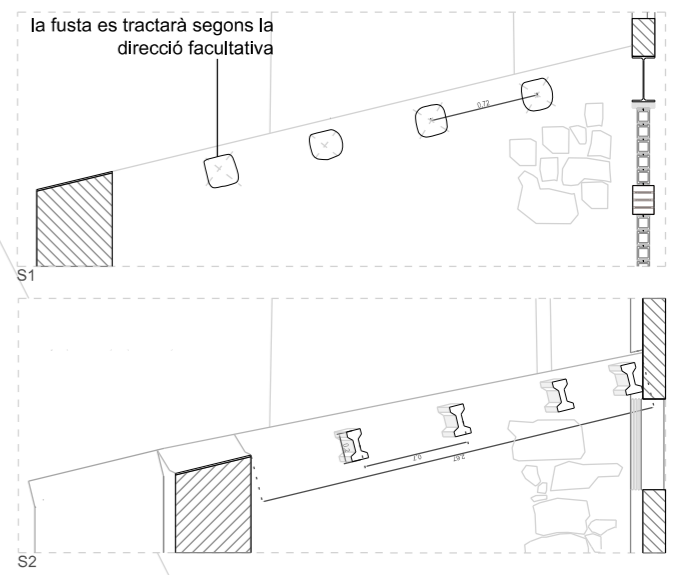

element de coronació: rajola ceràmic
a manual cuita a mida de 10x20cm /
e: 1 cm

- A** **LLEGENDA**
- estat actual
 - projecte passatge per la xemeneia
 - projecte passeig per la muralla